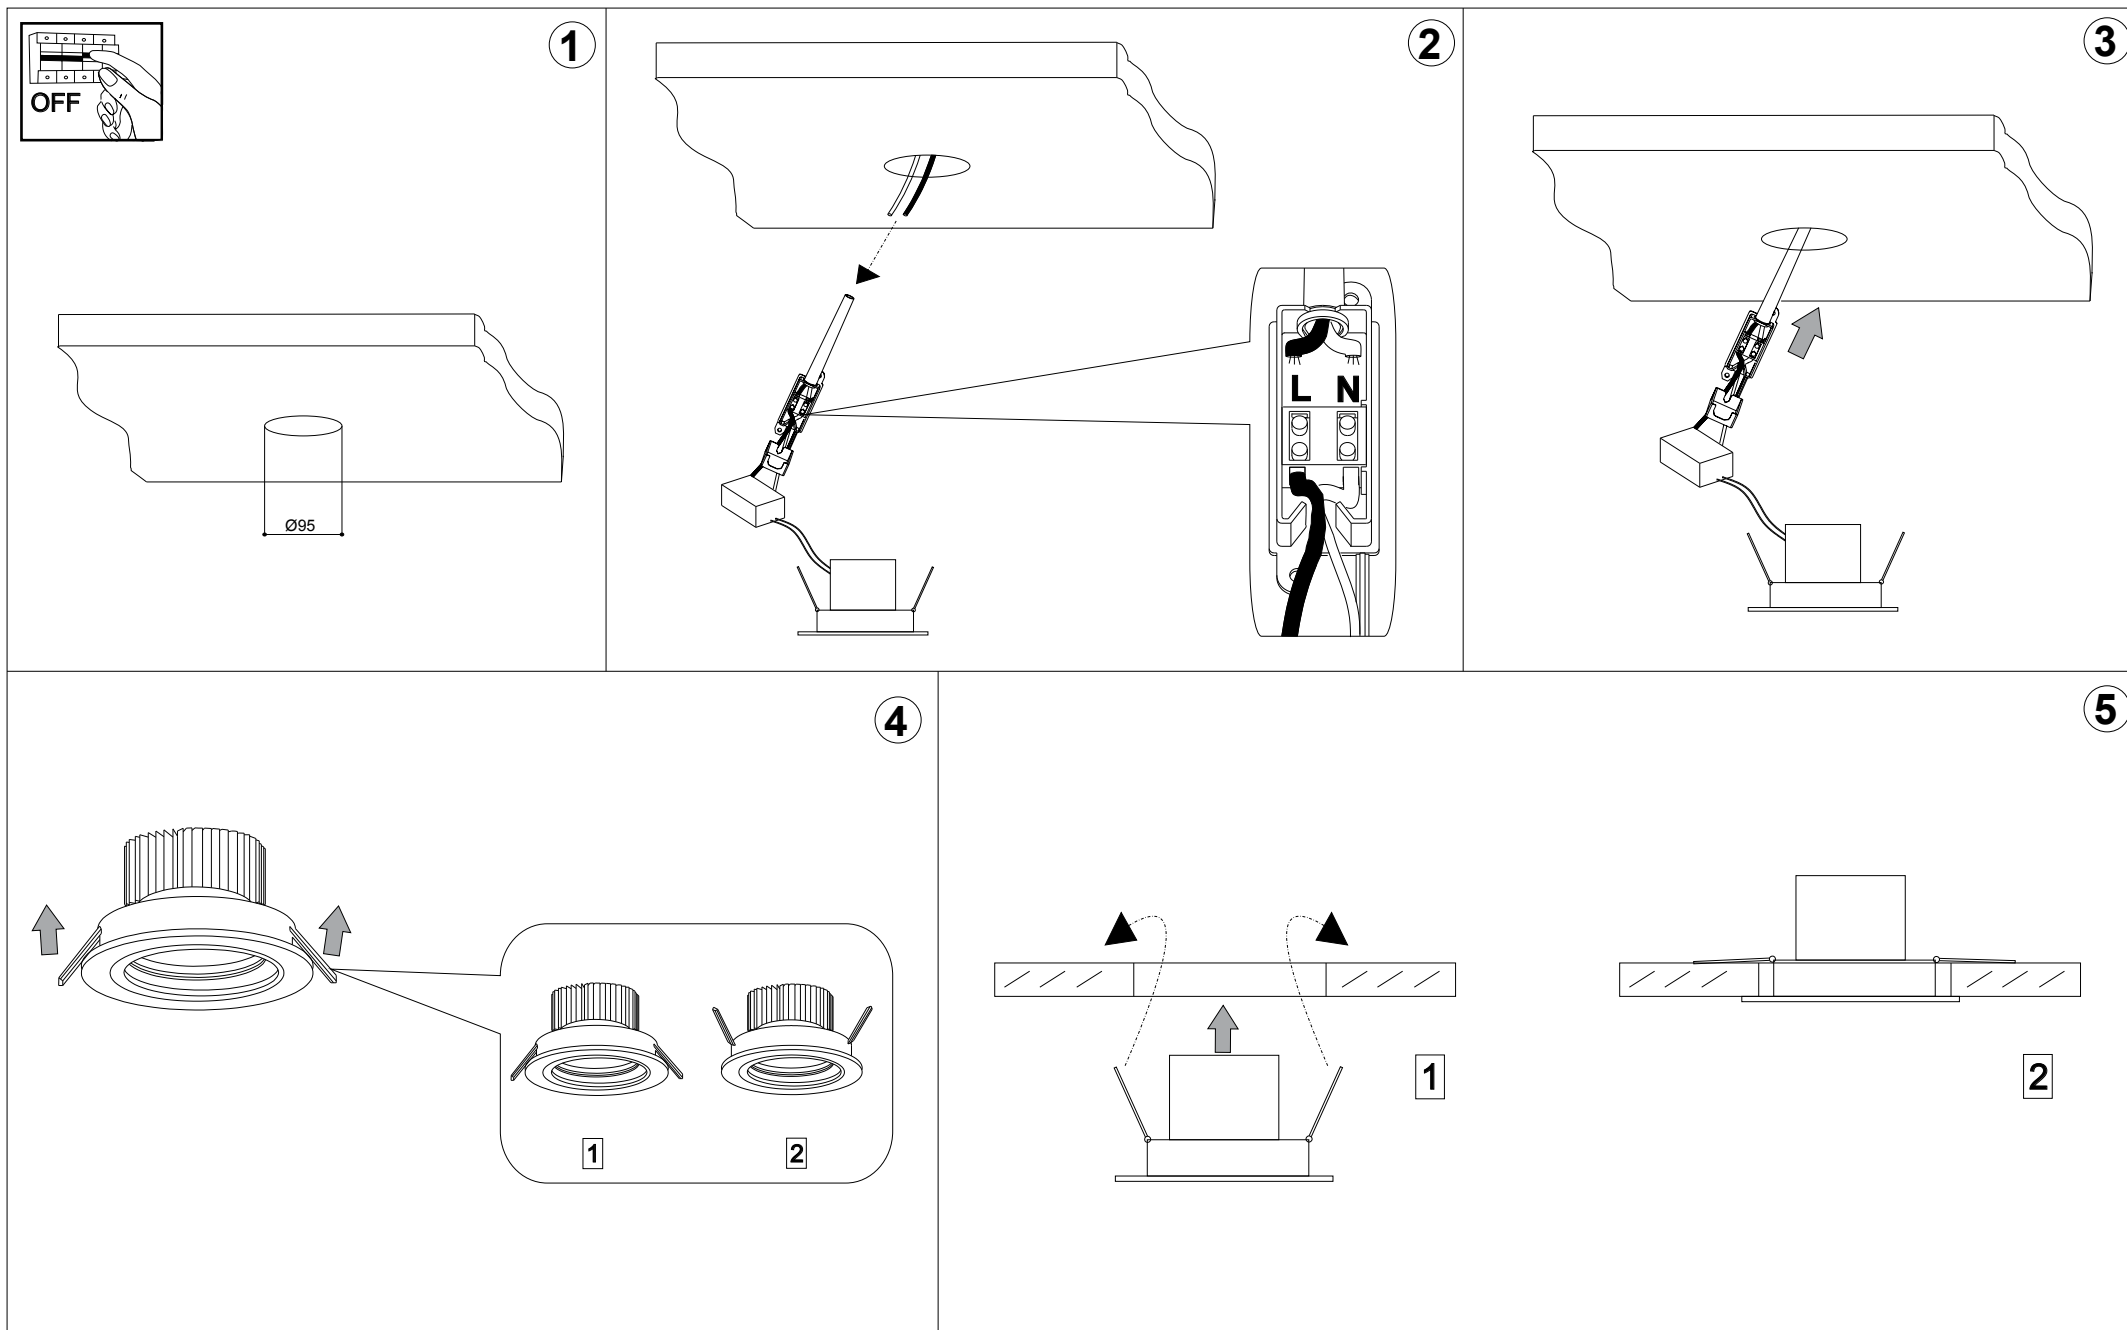

Delta FI1

Lampada da soffitto
Ceiling lamp
Plafonnier
Deckenleuchte
Lámpara de techo
Потолочные светильники

LED

max 1 x 1W LED / 240V
- 8021696062389 BIANCO
- 8021696060941 CROMO
- 8021696060958 NICKEL

ESEGUIRE LE OPERAZIONI DI MONTAGGIO, SEGUENDO L'ORDINE NUMERICO PROGRESSIVO.
FOLLOW THE ASSEMBLY INSTRUCTIONS BY READING THE NUMERICAL PROGRESSION