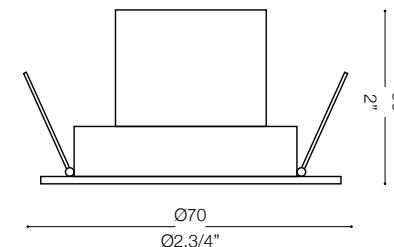

Delta FI1

Lampada da soffitto
Ceiling lamp
Plafonnier
Deckenleuchte
Lámpara de techo
Потолочные светильники

LED

max 1 x 1W LED / 240V
- 8021696062389 BIANCO
- 8021696060941 CROMO
- 8021696060958 NICKEL

ESEGUIRE LE OPERAZIONI DI MONTAGGIO, SEGUENDO L'ORDINE NUMERICO PROGRESSIVO.
FOLLOW THE ASSEMBLY INSTRUCTIONS BY READING THE NUMERICAL PROGRESSION