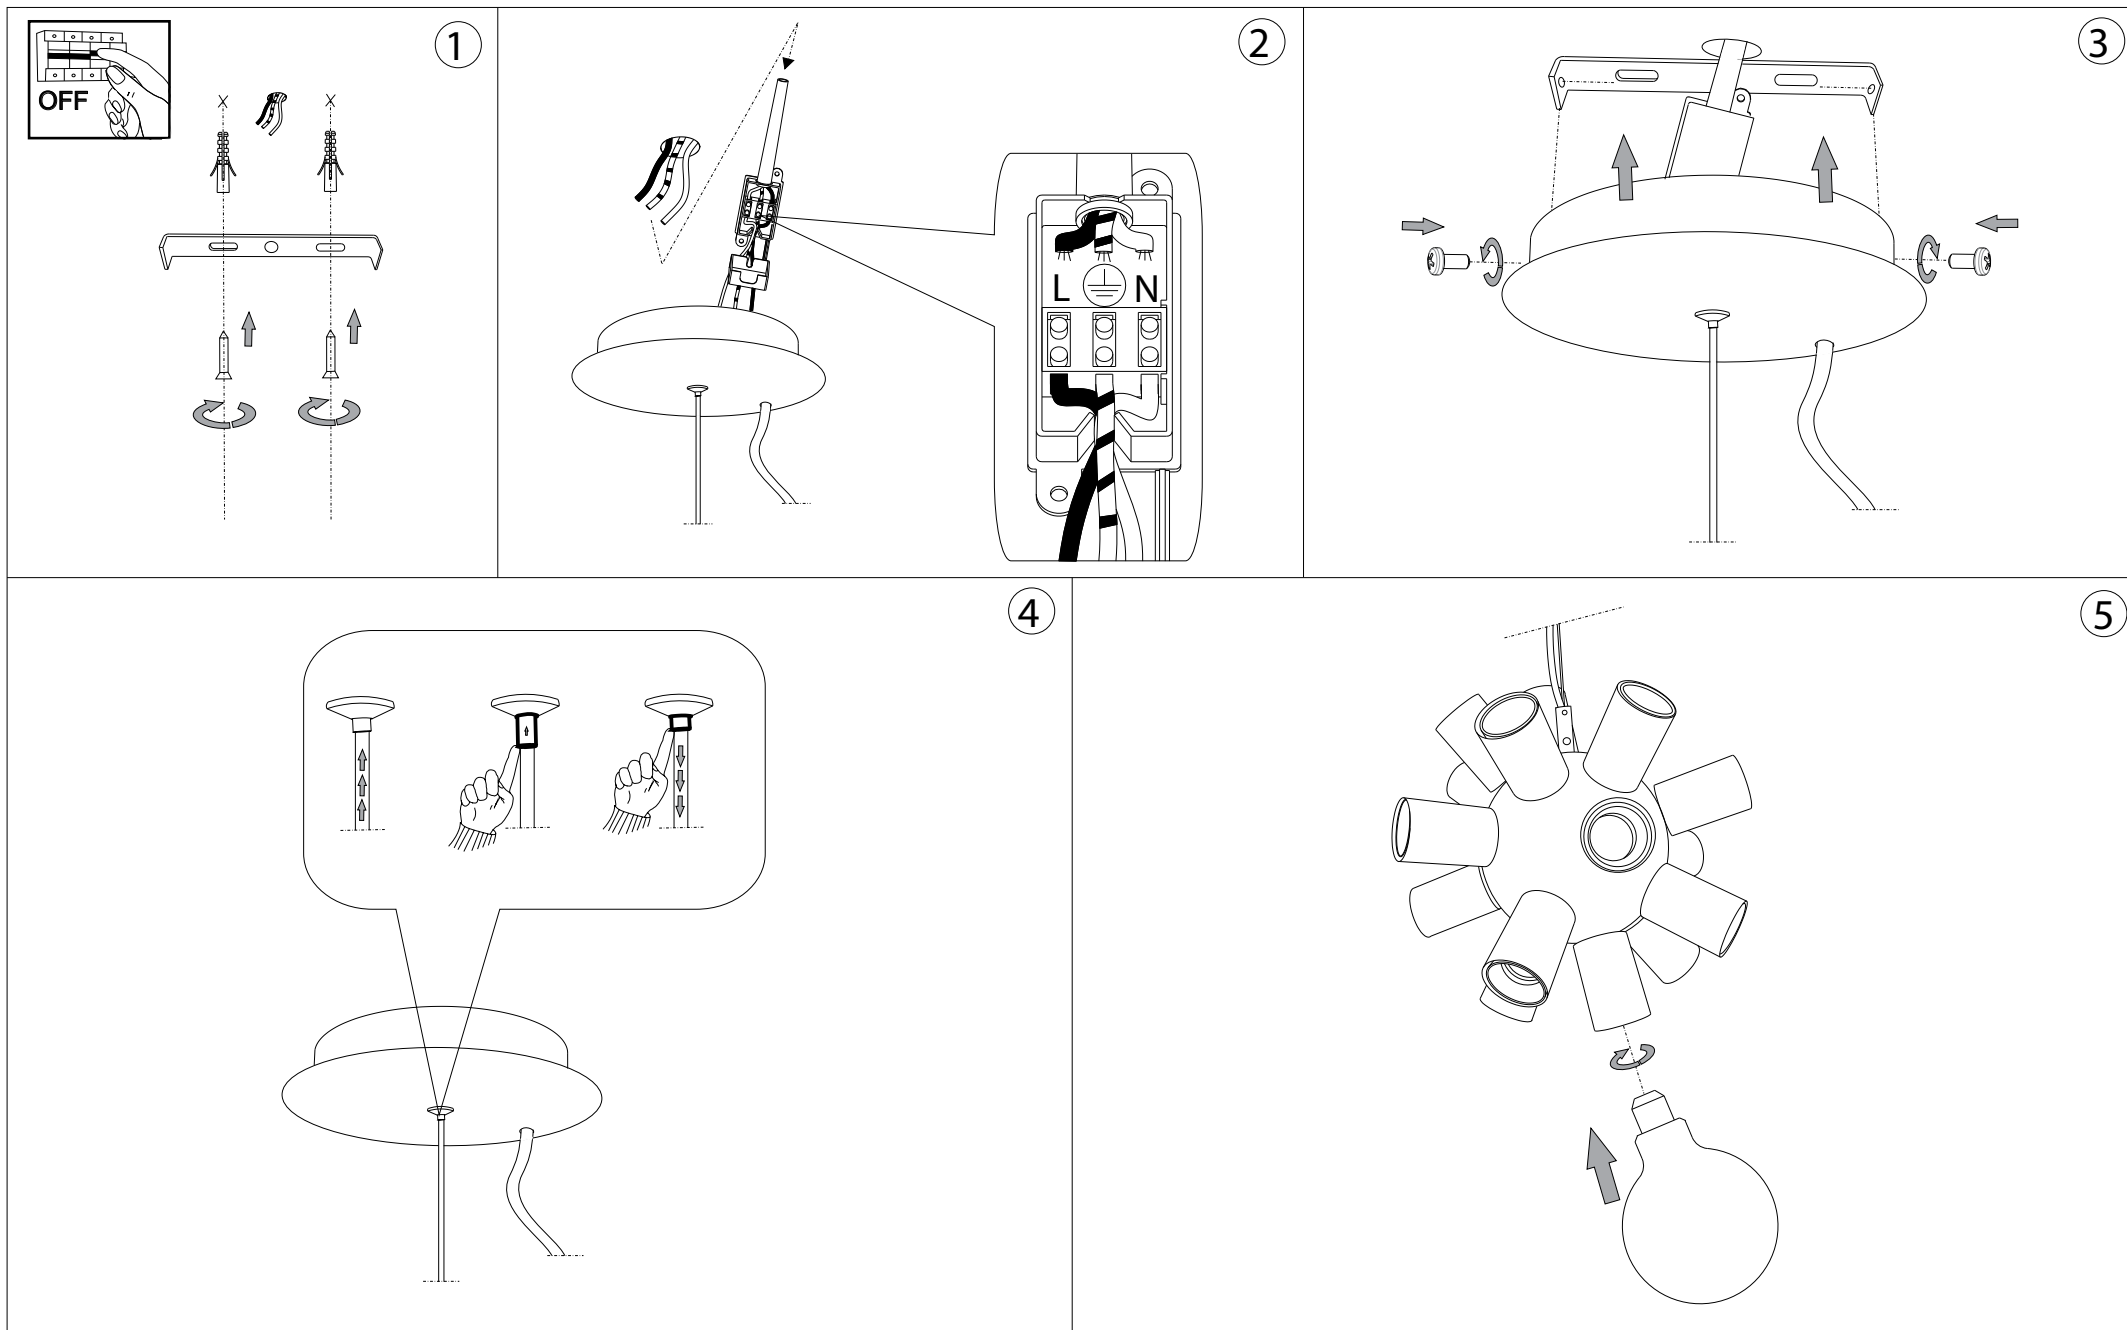

IDEAL LUX[®]

Dea SP20

Lampada a sospensione
Suspension lamp
Suspension
Pendelleuchte
Lámpara colgante
Люстры и подвесы

max 20 x 60W E27 / 240 V
- 8021696074801 CROMO

IDEAL LUX[®]

IDEAL LUX s.r.l.
Via Taglio Destro 32
30035 Mirano (VE) Italy
WWW.ideal-lux.com

IDEAL LUX Warehouse
Via delle Industrie, 8/D
30036 Santa Maria di Sala (Venezia)
8.00 - 12.00 / 13.30 - 17.00

ESEGUIRE LE OPERAZIONI DI MONTAGGIO, SEGUENDO L'ORDINE NUMERICO PROGRESSIVO.
FOLLOW THE ASSEMBLY INSTRUCTIONS BY READING THE NUMERICAL PROGRESSION