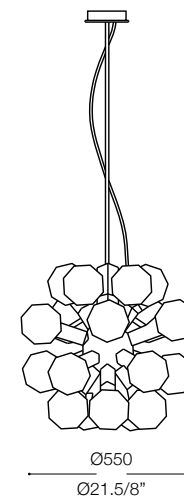

IDEAL LUX[®]

Dea SP20

Lampada a sospensione
Suspension lamp
Suspension
Pendelleuchte
Lámpara colgante
Люстры и подвесы

max 20 x 60W E27 / 240 V
- 8021696074801 CROMO

IDEAL LUX[®]

IDEAL LUX s.r.l.
Via Taglio Destro 32
30035 Mirano (VE) Italy
WWW.ideal-lux.com

IDEAL LUX Warehouse
Via delle Industrie, 8/D
30036 Santa Maria di Sala (Venezia)
8.00 - 12.00 / 13.30 - 17.00

ESEGUIRE LE OPERAZIONI DI MONTAGGIO, SEGUENDO L'ORDINE NUMERICO PROGRESSIVO.
FOLLOW THE ASSEMBLY INSTRUCTIONS BY READING THE NUMERICAL PROGRESSION