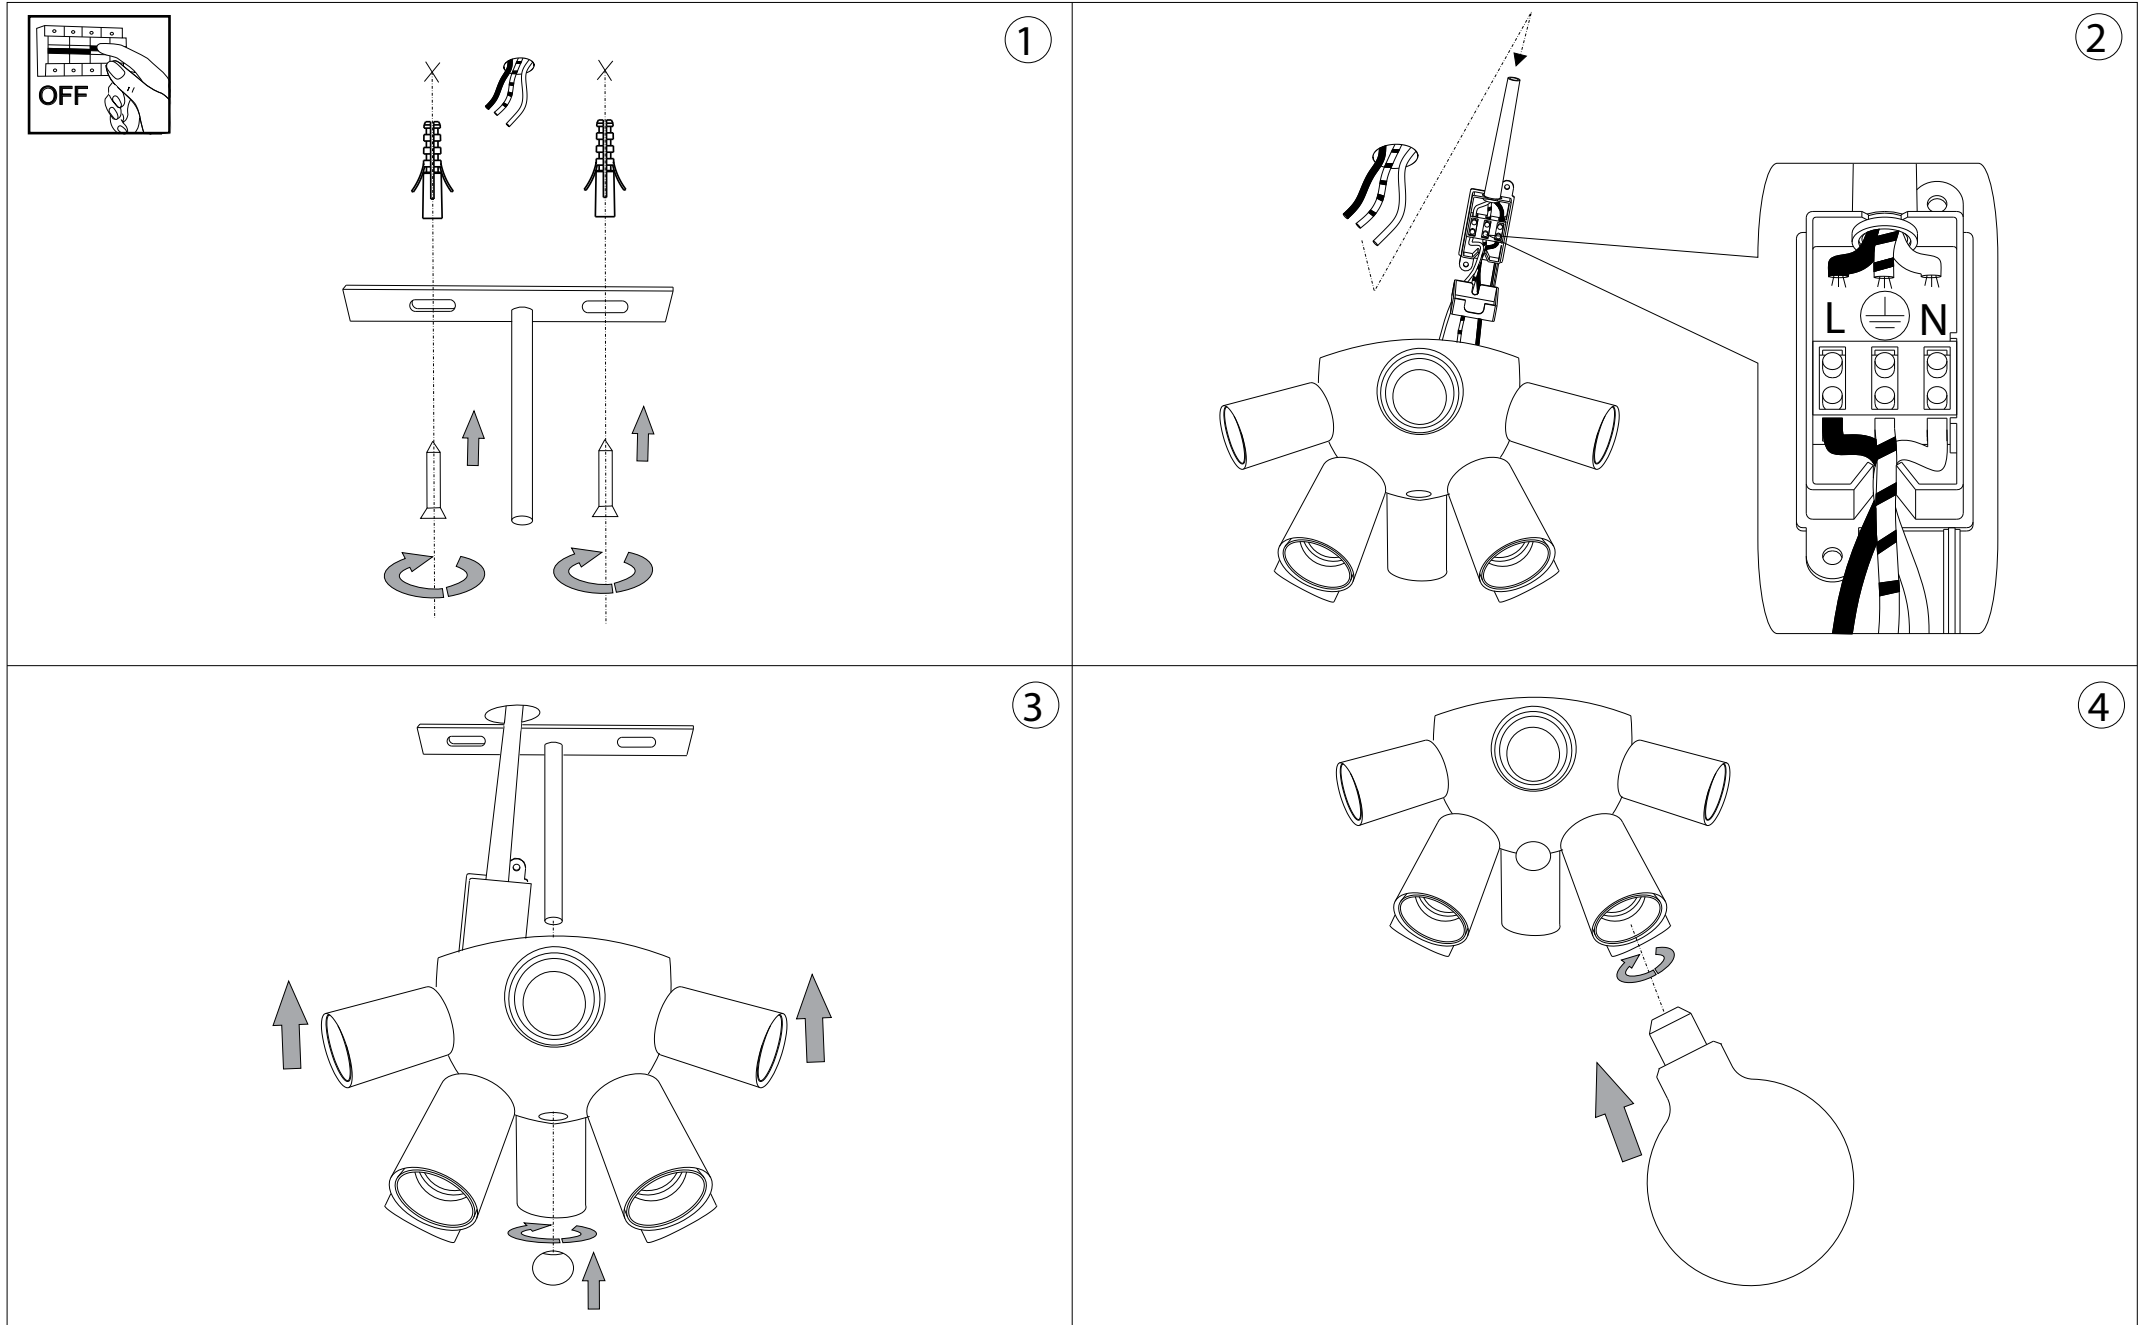

Dea PL10

Lampada da parete e soffitto
 Wall and ceiling lamp
 Applique et plafonnier
 Wandleuchte und deckenleuchte
 Lámpara de pared y de techo
 Настенные и потолочные
 светильники

max 10 x 60W E27 / 240V
 - 8021696074740 CROMO

ESeguire le operazioni di montaggio, seguendo l'ordine numerico progressivo.
FOLLOW THE ASSEMBLY INSTRUCTIONS BY READING THE NUMERICAL PROGRESSION

La sicurezza di questo apparecchio è garantita solo con l'uso appropriato di queste istruzioni pertanto è necessario conservarle.
The safety and reliability are guaranteed only when installation instructions are properly followed. Please retain this instruction sheet for future reference.