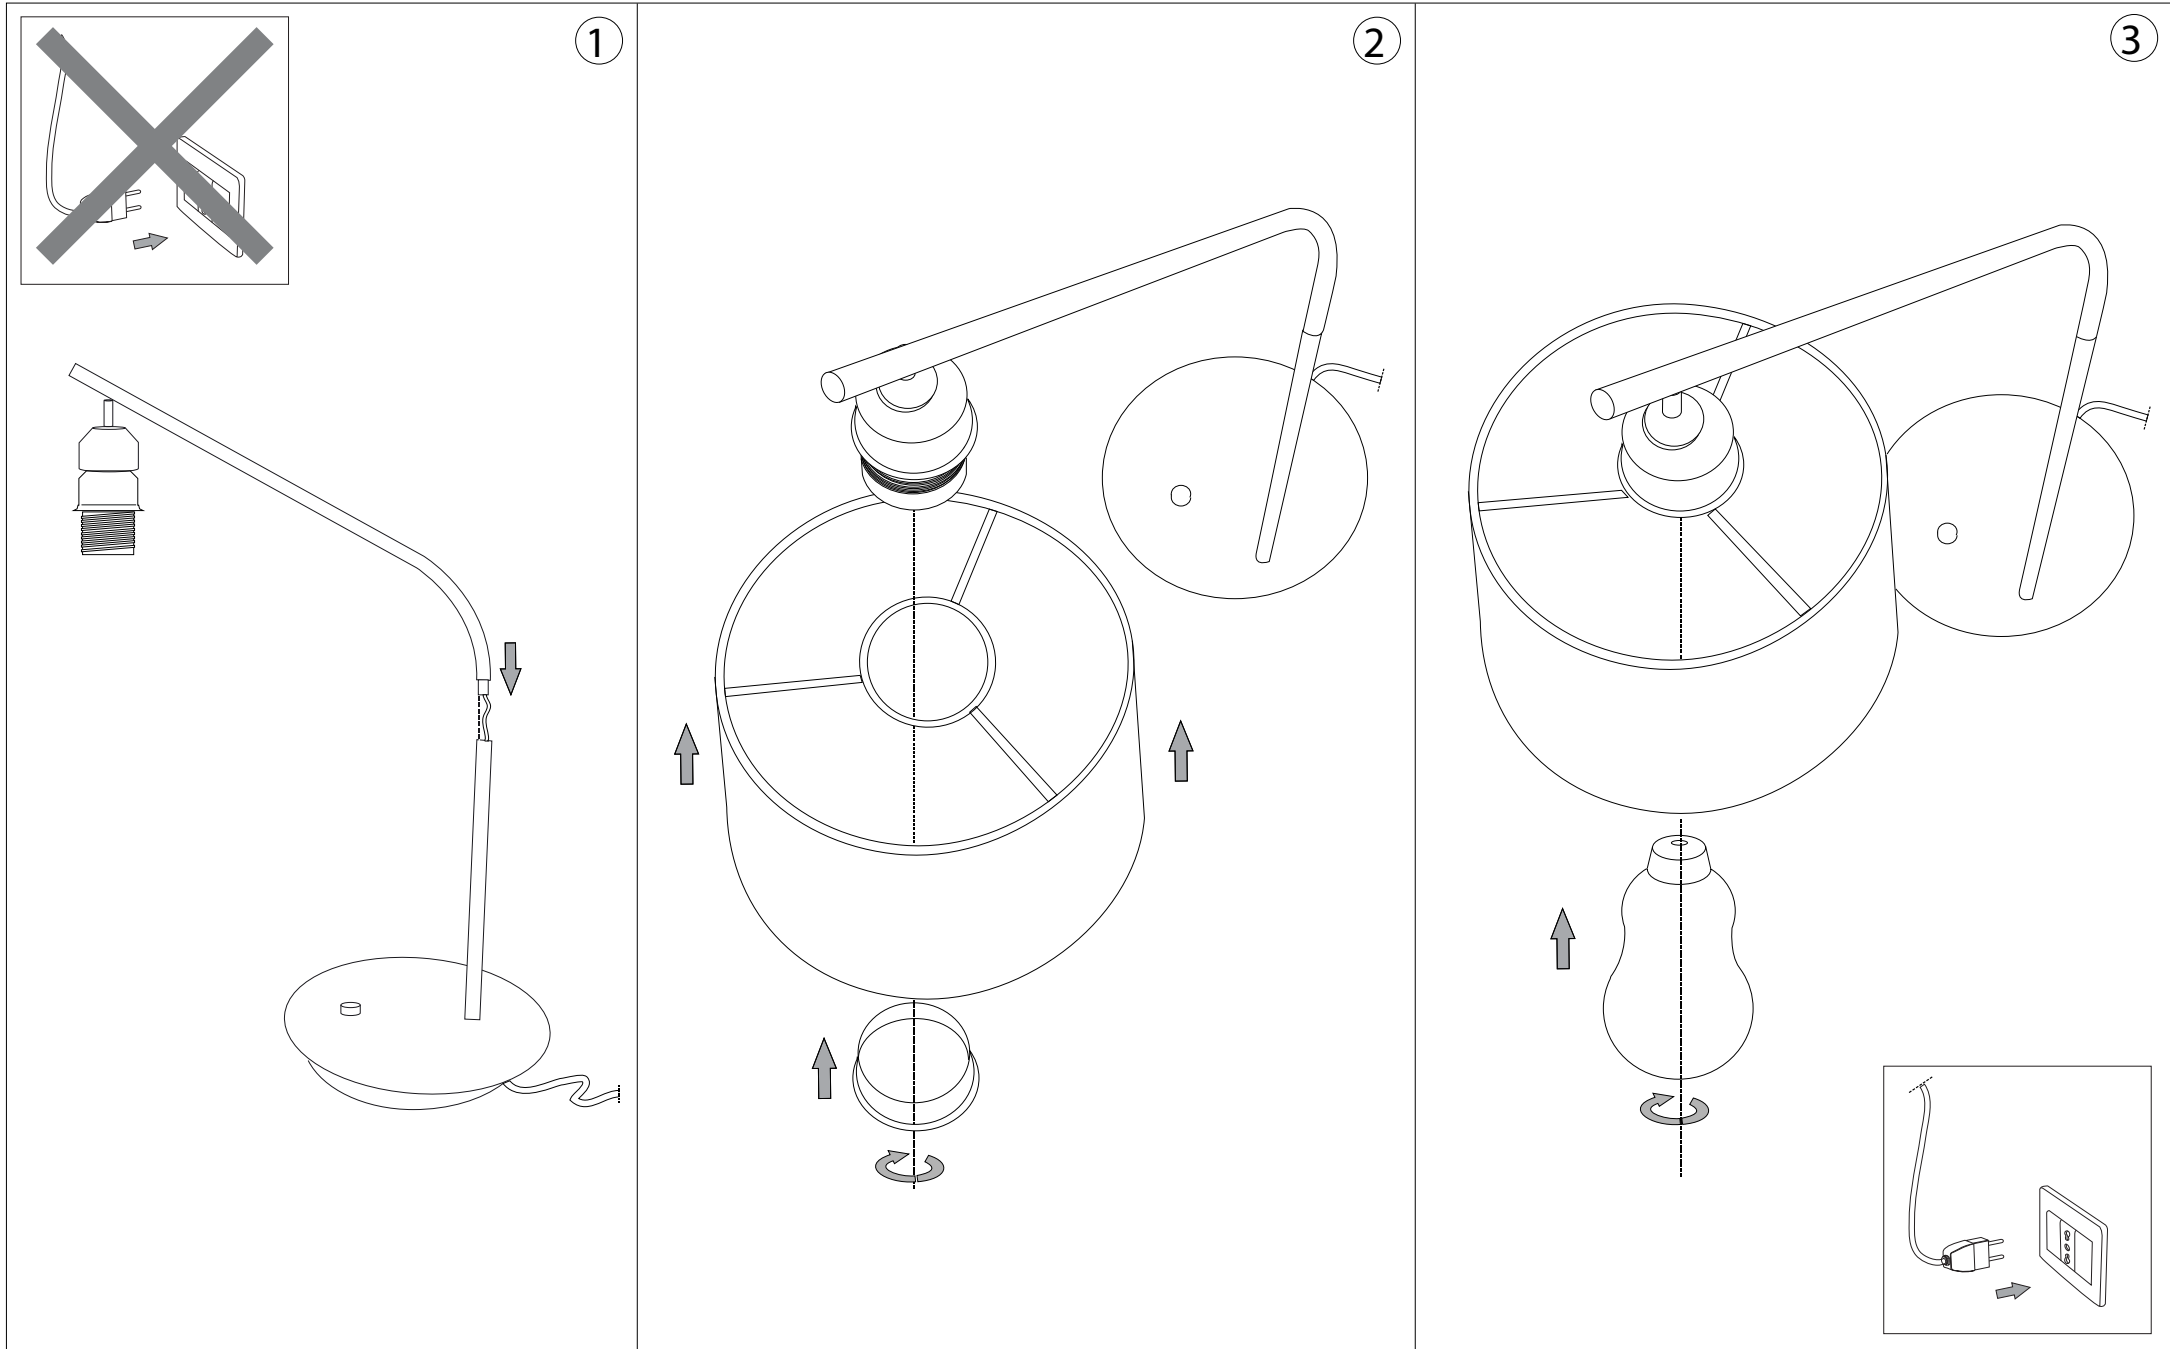

ESEGUIRE LE OPERAZIONI DI MONTAGGIO, SEGUENDO L'ORDINE NUMERICO PROGRESSIVO.
FOLLOW THE ASSEMBLY INSTRUCTIONS BY READING THE NUMERICAL PROGRESSION

L'installazione di questo apparecchio deve essere effettuata da personale qualificato
The lighting fitting should be installed by a qualified electrician

La sicurezza di questo apparecchio è garantita solo con l'uso appropriato di queste istruzioni pertanto è necessario conservarle.
The safety and reliability are guaranteed only when installation instructions are properly followed. Please retain this instruction sheet for future reference.