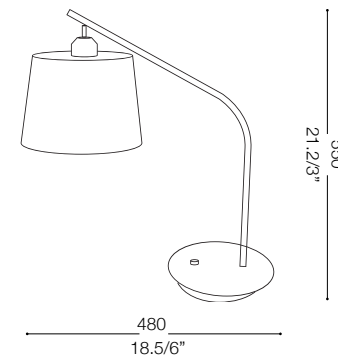

IDEAL LUX®

Daddy TL1

Lampada da tavolo
Table lamp
Lampe de table
Tischlampe
Lámpara de sobremesa
Настольные лампы

max 1 x 60W E27 / 240V
- 8021696110318 BIANCO

IDEAL LUX®

IDEAL LUX s.r.l.
Via Taglio Destro 32
30035 Mirano (VE) Italy
WWW.ideal-lux.com

IDEAL LUX Warehouse
Via delle Industrie, 8/D
30036 Santa Maria di Sala (Venezia)
8.00 - 12.00 / 13.30 - 17.00

ESEGUIRE LE OPERAZIONI DI MONTAGGIO, SEGUENDO L'ORDINE NUMERICO PROGRESSIVO.
FOLLOW THE ASSEMBLY INSTRUCTIONS BY READING THE NUMERICAL PROGRESSION