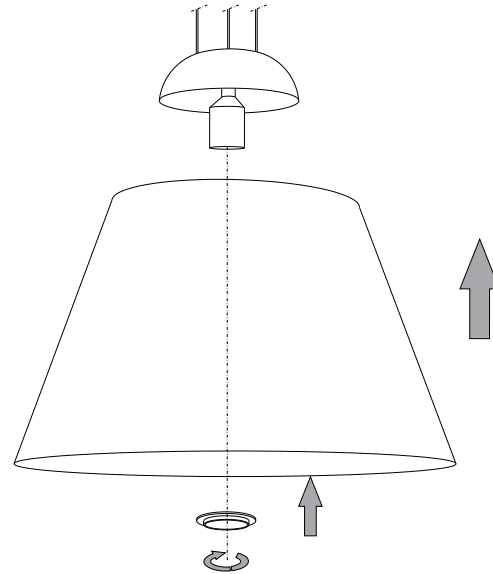

ESEGUIRE LE OPERAZIONI DI MONTAGGIO, SEGUENDO L'ORDINE NUMERICO PROGRESSIVO.
FOLLOW THE ASSEMBLY INSTRUCTIONS BY READING THE NUMERICAL PROGRESSION

La sicurezza di questo apparecchio è garantita solo con l'uso appropriato di queste istruzioni pertanto è necessario conservarle.
The safety and reliability are guaranteed only when installation instructions are properly followed. Please retain this instruction sheet for future reference.