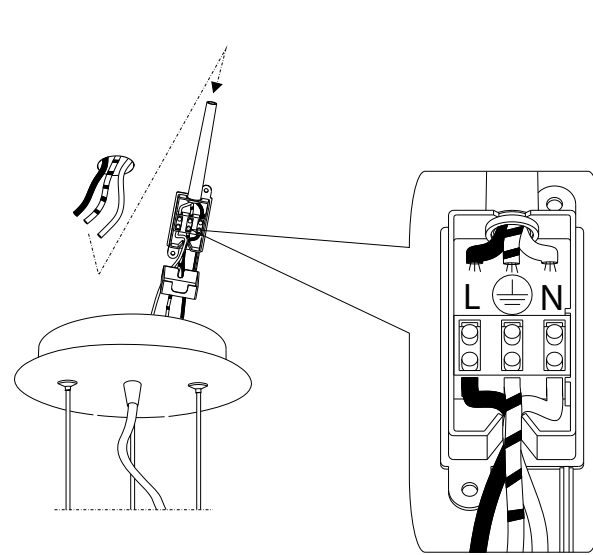

## Cylinder SP1 D40

Lampada a sospensione  
Suspension lamp  
Suspension  
Pendelleuchte  
Lámpara colgante  
Люстры и подвесы

max 1 x 100W E27 / 240V  
- 8021696025438 BIANCO  
- 8021696104980 CROMO

**ESEGUIRE LE OPERAZIONI DI MONTAGGIO, SEGUENDO L'ORDINE NUMERICO PROGRESSIVO.**  
**FOLLOW THE ASSEMBLY INSTRUCTIONS BY READING THE NUMERICAL PROGRESSION**

La sicurezza di questo apparecchio è garantita solo con l'uso appropriato di queste istruzioni pertanto è necessario conservarle.  
The safety and reliability are guaranteed only when installation instructions are properly followed. Please retain this instruction sheet for future reference.