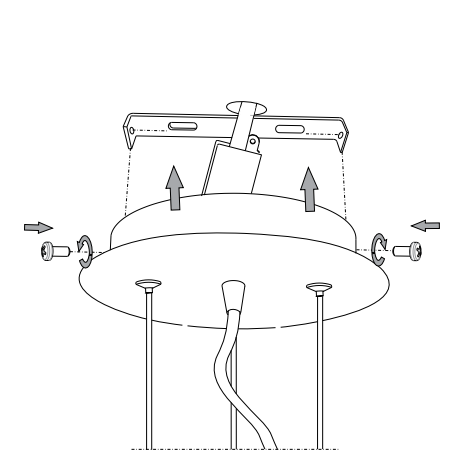

ESEGUIRE LE OPERAZIONI DI MONTAGGIO, SEGUENDO L'ORDINE NUMERICO PROGRESSIVO.
FOLLOW THE ASSEMBLY INSTRUCTIONS BY READING THE NUMERICAL PROGRESSION

La sicurezza di questo apparecchio è garantita solo con l'uso appropriato di queste istruzioni pertanto è necessario conservarle.
The safety and reliability are guaranteed only when installation instructions are properly followed. Please retain this instruction sheet for future reference.