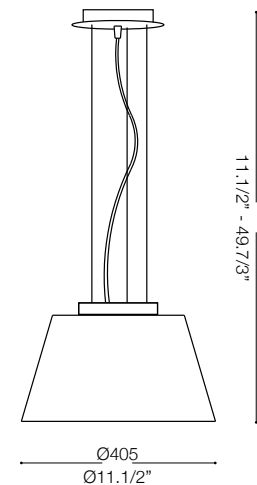

## Cylinder SP1 D40

Lampada a sospensione  
Suspension lamp  
Suspension  
Pendelleuchte  
Lámpara colgante  
Люстры и подвесы

max 1 x 100W E27 / 240V  
- 8021696025438 BIANCO  
- 8021696104980 CROMO