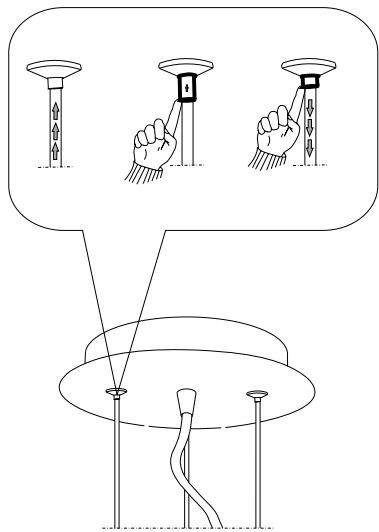

ESEGUIRE LE OPERAZIONI DI MONTAGGIO, SEGUENDO L'ORDINE NUMERICO PROGRESSIVO.
FOLLOW THE ASSEMBLY INSTRUCTIONS BY READING THE NUMERICAL PROGRESSION

La sicurezza di questo apparecchio è garantita solo con l'uso appropriato di queste istruzioni pertanto è necessario conservarle.
The safety and reliability are guaranteed only when installation instructions are properly followed. Please retain this instruction sheet for future reference.