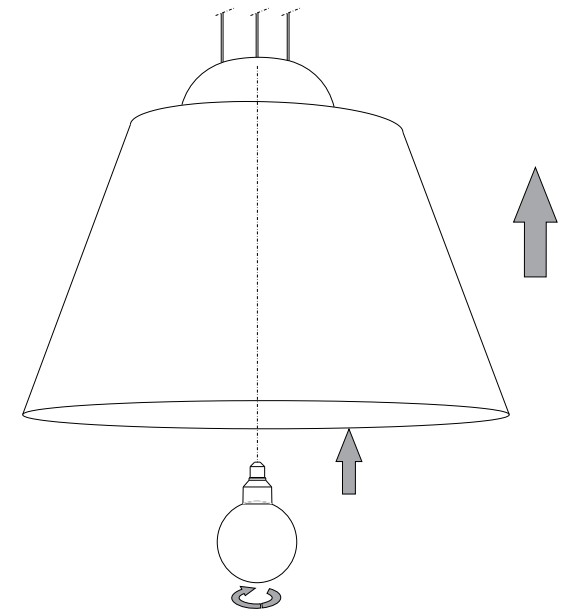

ESEGUIRE LE OPERAZIONI DI MONTAGGIO, SEGUENDO L'ORDINE NUMERICO PROGRESSIVO.
FOLLOW THE ASSEMBLY INSTRUCTIONS BY READING THE NUMERICAL PROGRESSION

La sicurezza di questo apparecchio è garantita solo con l'uso appropriato di queste istruzioni pertanto è necessario conservarle.
The safety and reliability are guaranteed only when installation instructions are properly followed. Please retain this instruction sheet for future reference.