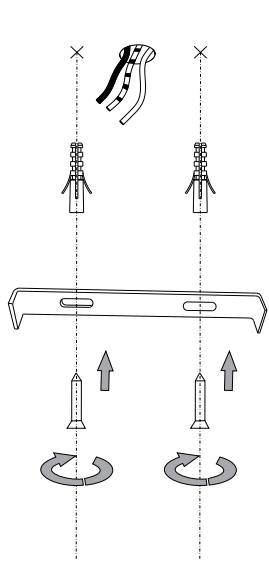

ESEGUIRE LE OPERAZIONI DI MONTAGGIO, SEGUENDO L'ORDINE NUMERICO PROGRESSIVO.
FOLLOW THE ASSEMBLY INSTRUCTIONS BY READING THE NUMERICAL PROGRESSION

La sicurezza di questo apparecchio è garantita solo con l'uso appropriato di queste istruzioni pertanto è necessario conservarle.
The safety and reliability are guaranteed only when installation instructions are properly followed. Please retain this instruction sheet for future reference.