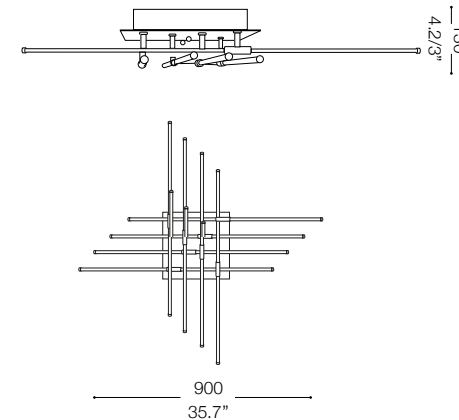

**LED**

max 8 x 4,8W LED / 240V  
 - 8021696114767 CROMO