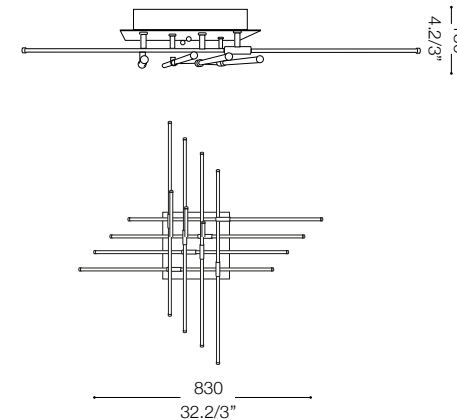

max 6 x 4,8W LED / 240V
 - 8021696114750 CROMO

IDEAL LUX[®]

IDEAL LUX s.r.l.
 Via Taglio Destro 32
 30035 Mirano (VE) Italy
 WWW.ideal-lux.com

IDEAL LUX Warehouse
 Via delle Industrie, 8/D
 30036 Santa Maria di Sala (Venezia)
 8.00 - 12.00 / 13.30 - 17.00