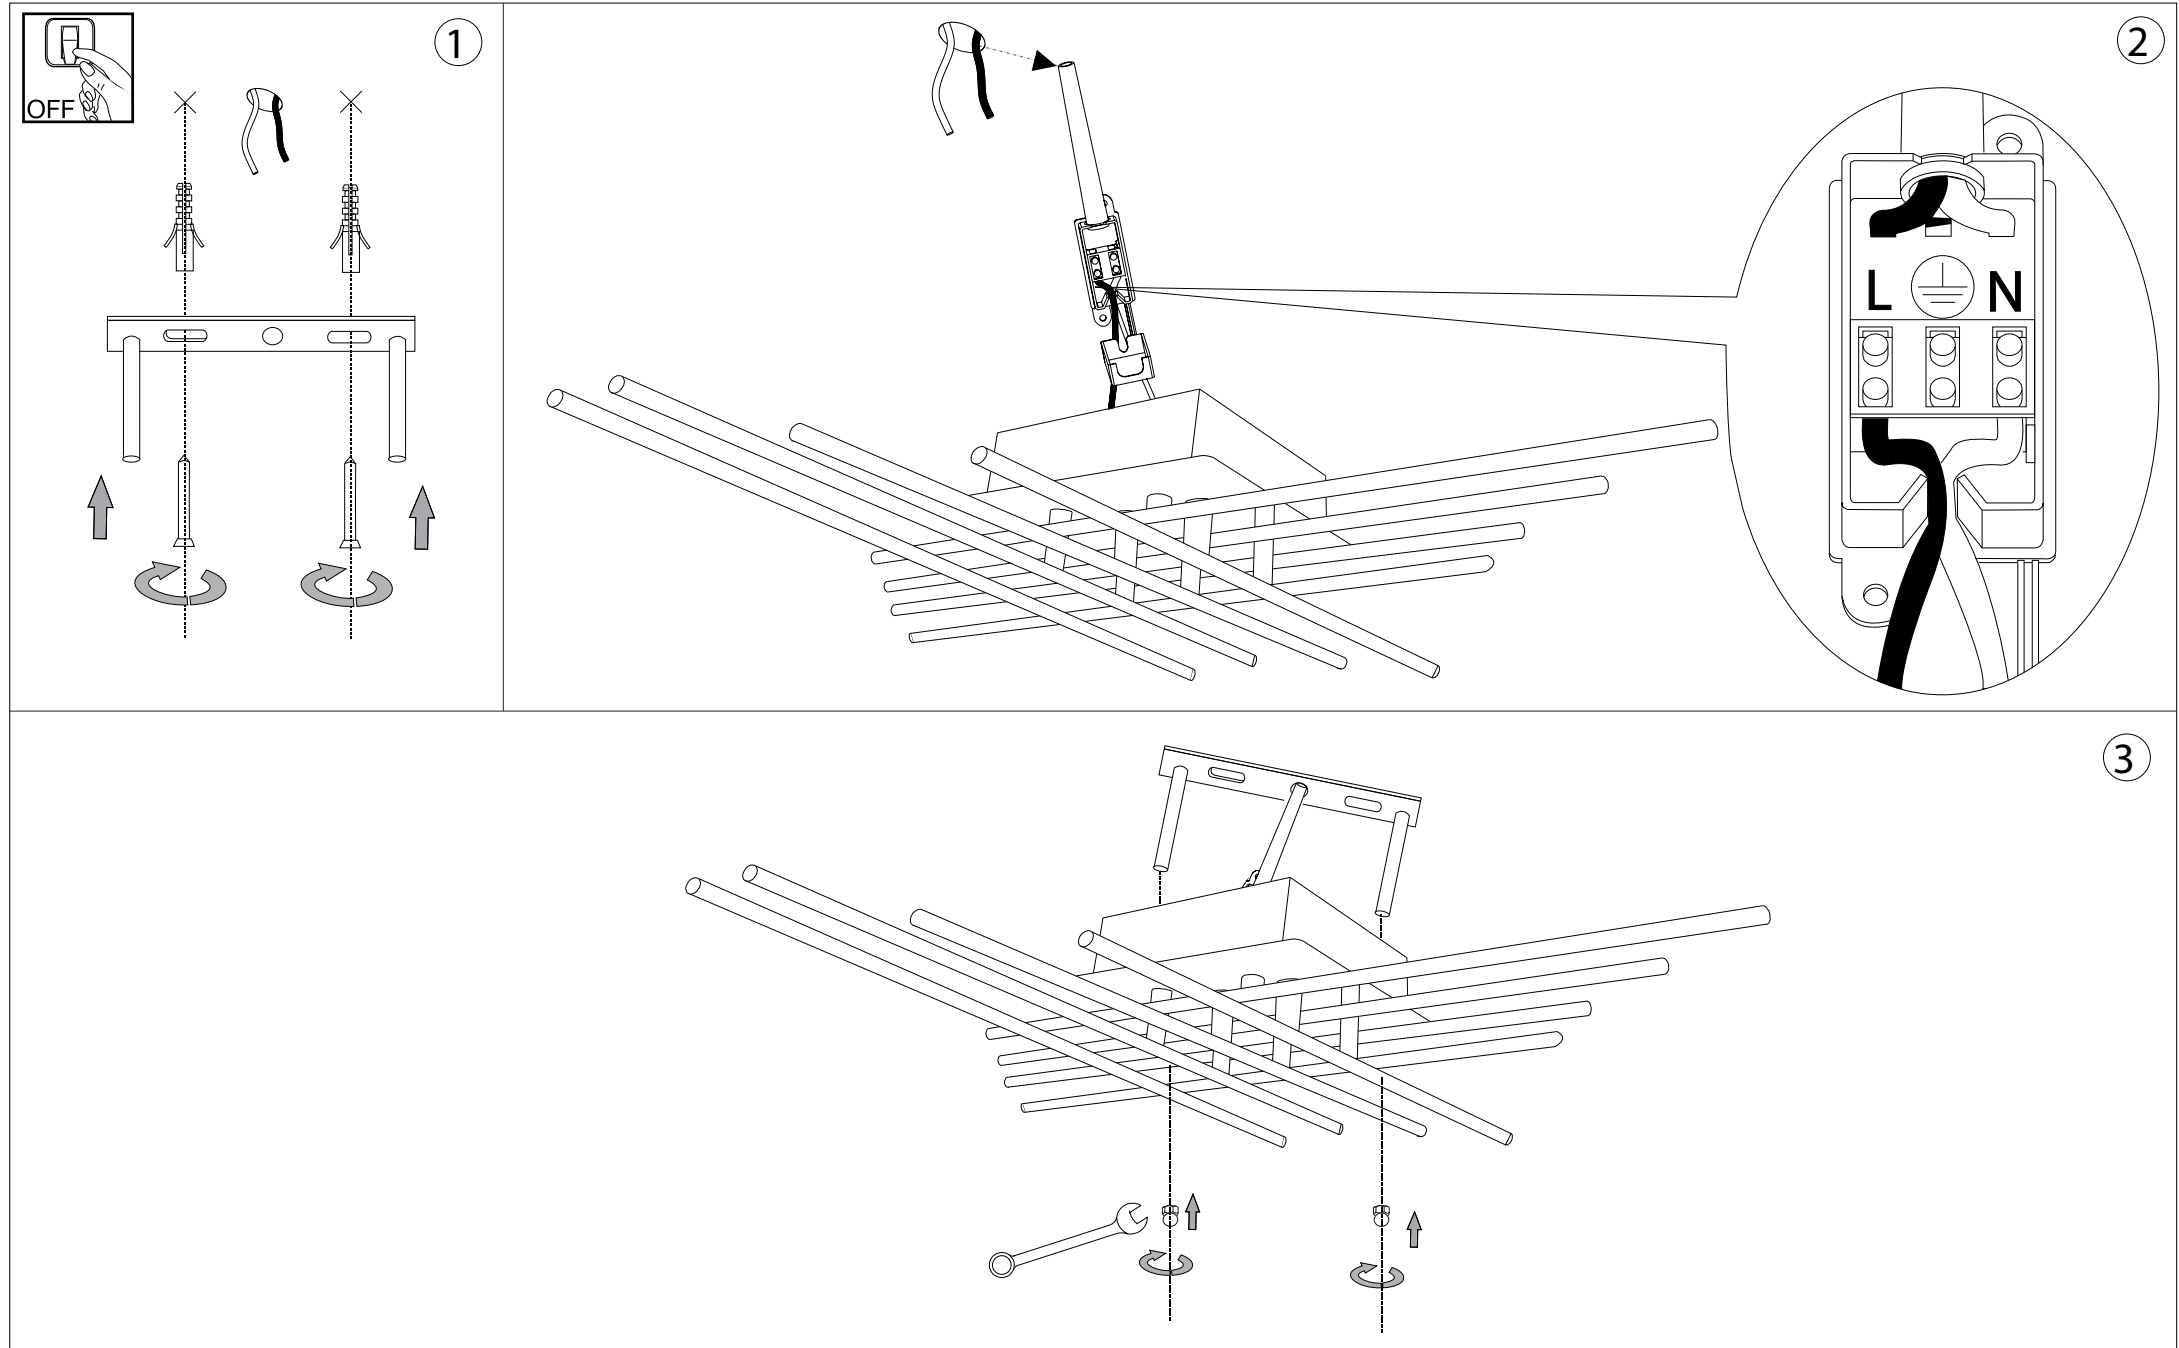

max 6 x 4,8W LED / 240V
 - 8021696114750 CROMO

IDEAL LUX[®]

IDEAL LUX s.r.l.
 Via Taglio Destro 32
 30035 Mirano (VE) Italy
 WWW.ideal-lux.com

IDEAL LUX Warehouse
 Via delle Industrie, 8/D
 30036 Santa Maria di Sala (Venezia)
 8.00 - 12.00 / 13.30 - 17.00

ESEGUIRE LE OPERAZIONI DI MONTAGGIO, SEGUENDO L'ORDINE NUMERICO PROGRESSIVO.
FOLLOW THE ASSEMBLY INSTRUCTIONS BY READING THE NUMERICAL PROGRESSION

L'installazione di questo apparecchio deve essere effettuata da personale qualificato
The lighting fitting should be installed by a qualified electrician