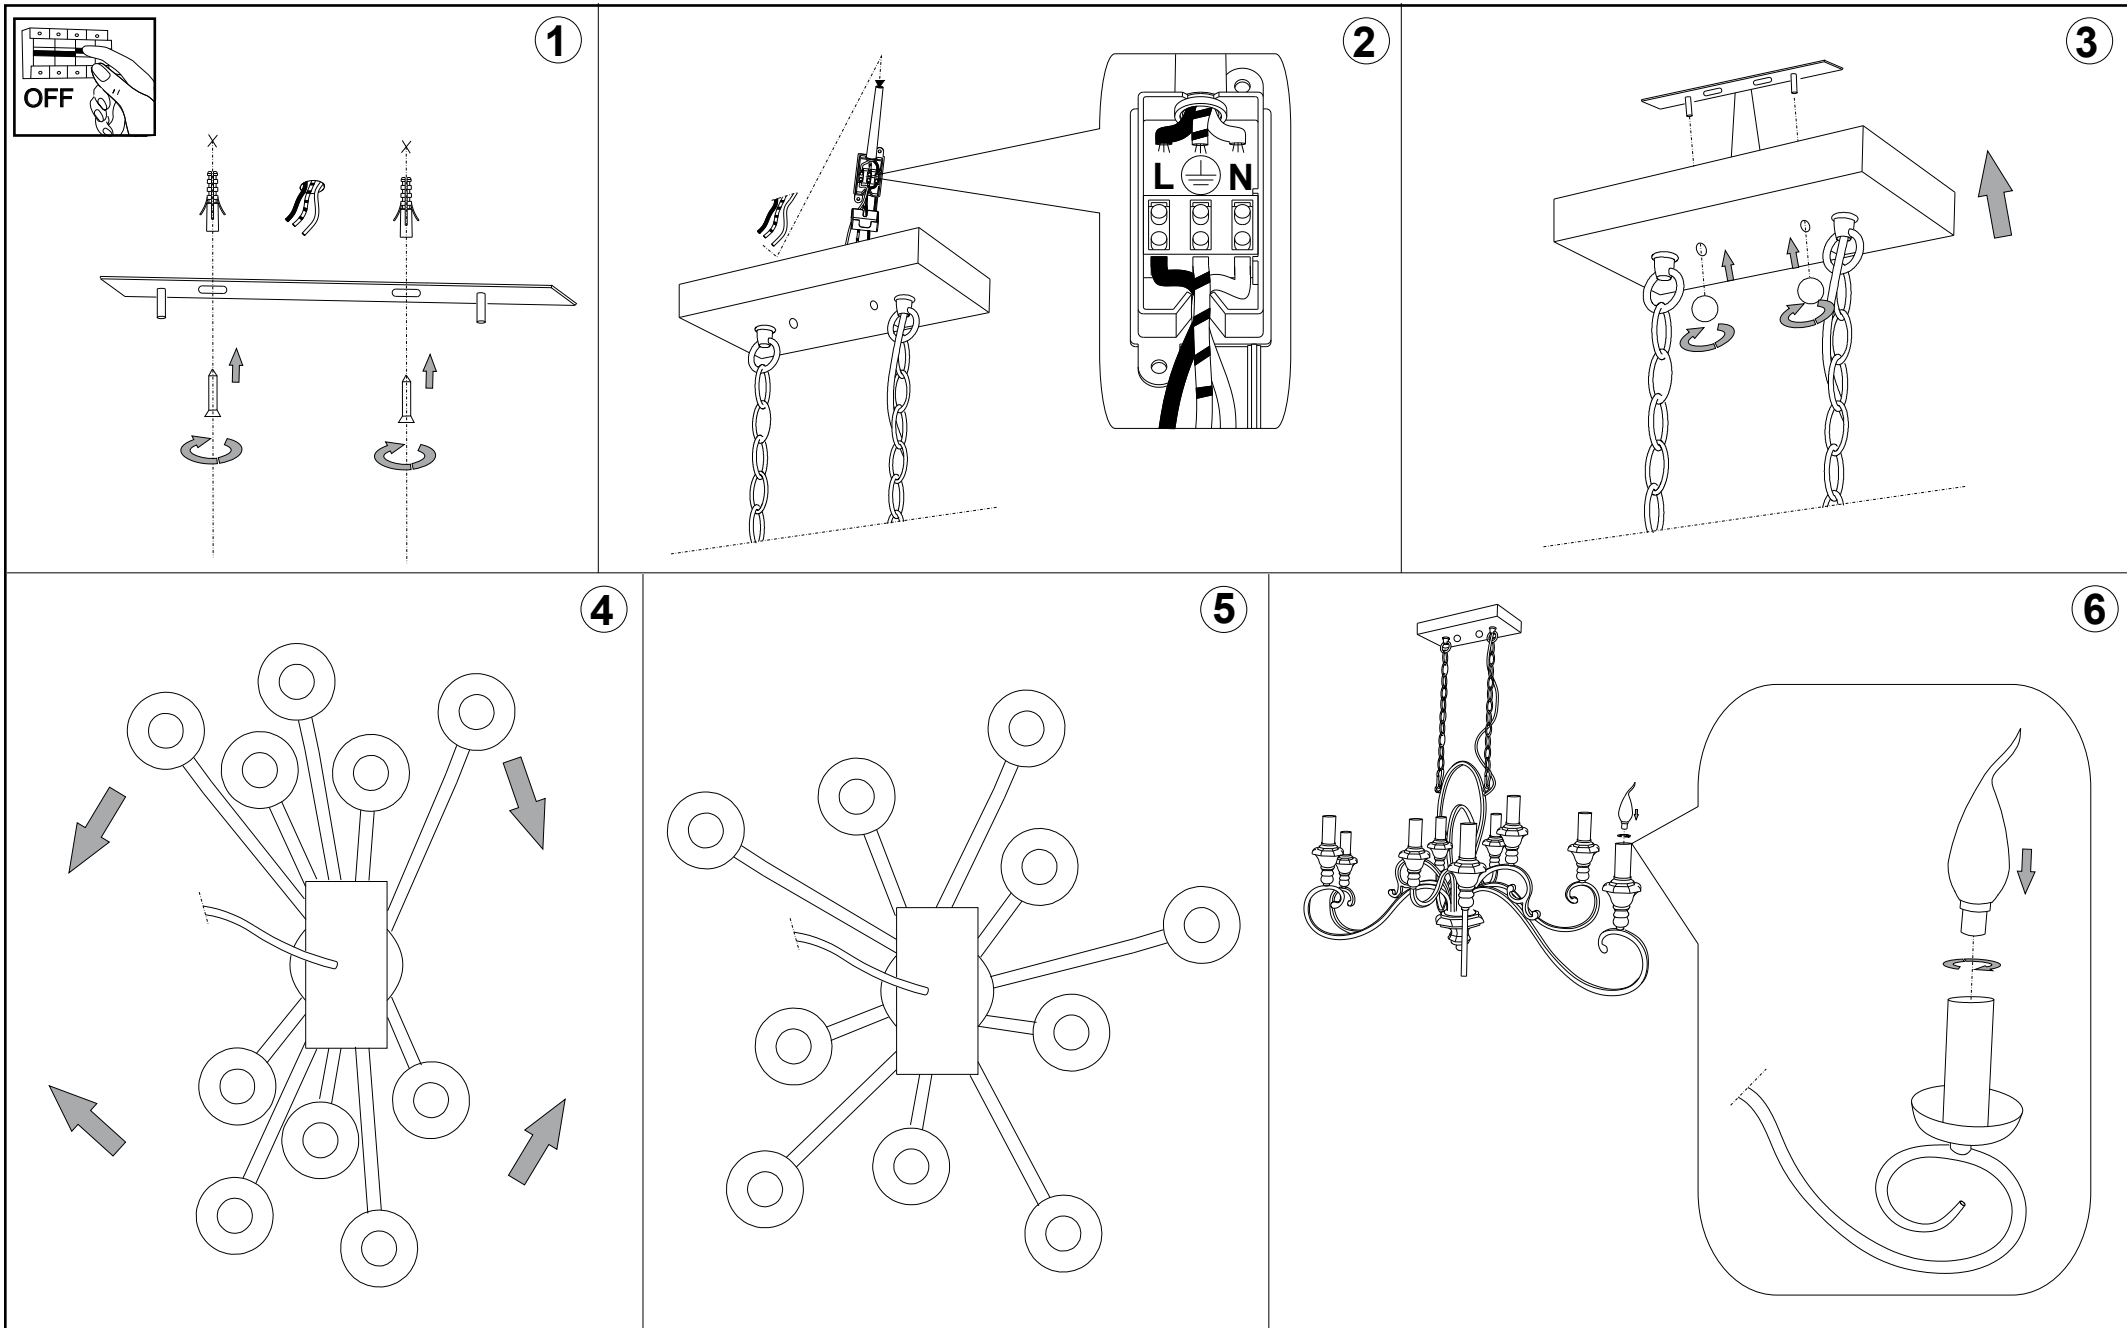

IDEAL LUX[®]

Cortina SP10

Lampada a sospensione
Suspension lamp
Suspension
Pendelleuchte
Lámpara colgante
Люстры и подвесы

max 10 x 40W E14 / 240V
- 8021696088433 RUGGINE

IDEAL LUX[®]

IDEAL LUX s.r.l.
Via Taglio Destro 32
30035 Mirano (VE) Italy
WWW.ideal-lux.com

IDEAL LUX Warehouse
Via delle Industrie, 8/D
30036 Santa Maria di Sala (Venezia)
8.00 - 12.00 / 13.30 - 17.00

ESEGUIRE LE OPERAZIONI DI MONTAGGIO, SEGUENDO L'ORDINE NUMERICO PROGRESSIVO.
FOLLOW THE ASSEMBLY INSTRUCTIONS BY READING THE NUMERICAL PROGRESSION