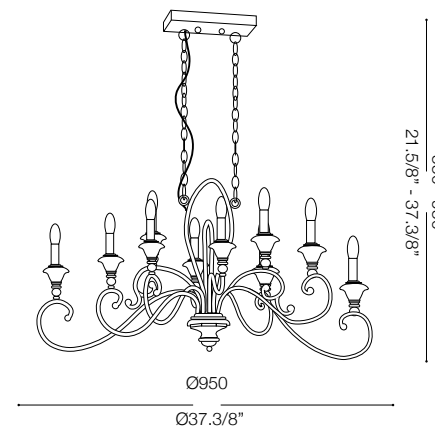

IDEAL LUX[®]

Cortina SP10

Lampada a sospensione
Suspension lamp
Suspension
Pendelleuchte
Lámpara colgante
Люстры и подвесы

max 10 x 40W E14 / 240V
- 8021696088433 RUGGINE

IDEAL LUX[®]

IDEAL LUX s.r.l.
Via Taglio Destro 32
30035 Mirano (VE) Italy
WWW.ideal-lux.com

IDEAL LUX Warehouse
Via delle Industrie, 8/D
30036 Santa Maria di Sala (Venezia)
8.00 - 12.00 / 13.30 - 17.00

ESEGUIRE LE OPERAZIONI DI MONTAGGIO, SEGUENDO L'ORDINE NUMERICO PROGRESSIVO.
FOLLOW THE ASSEMBLY INSTRUCTIONS BY READING THE NUMERICAL PROGRESSION