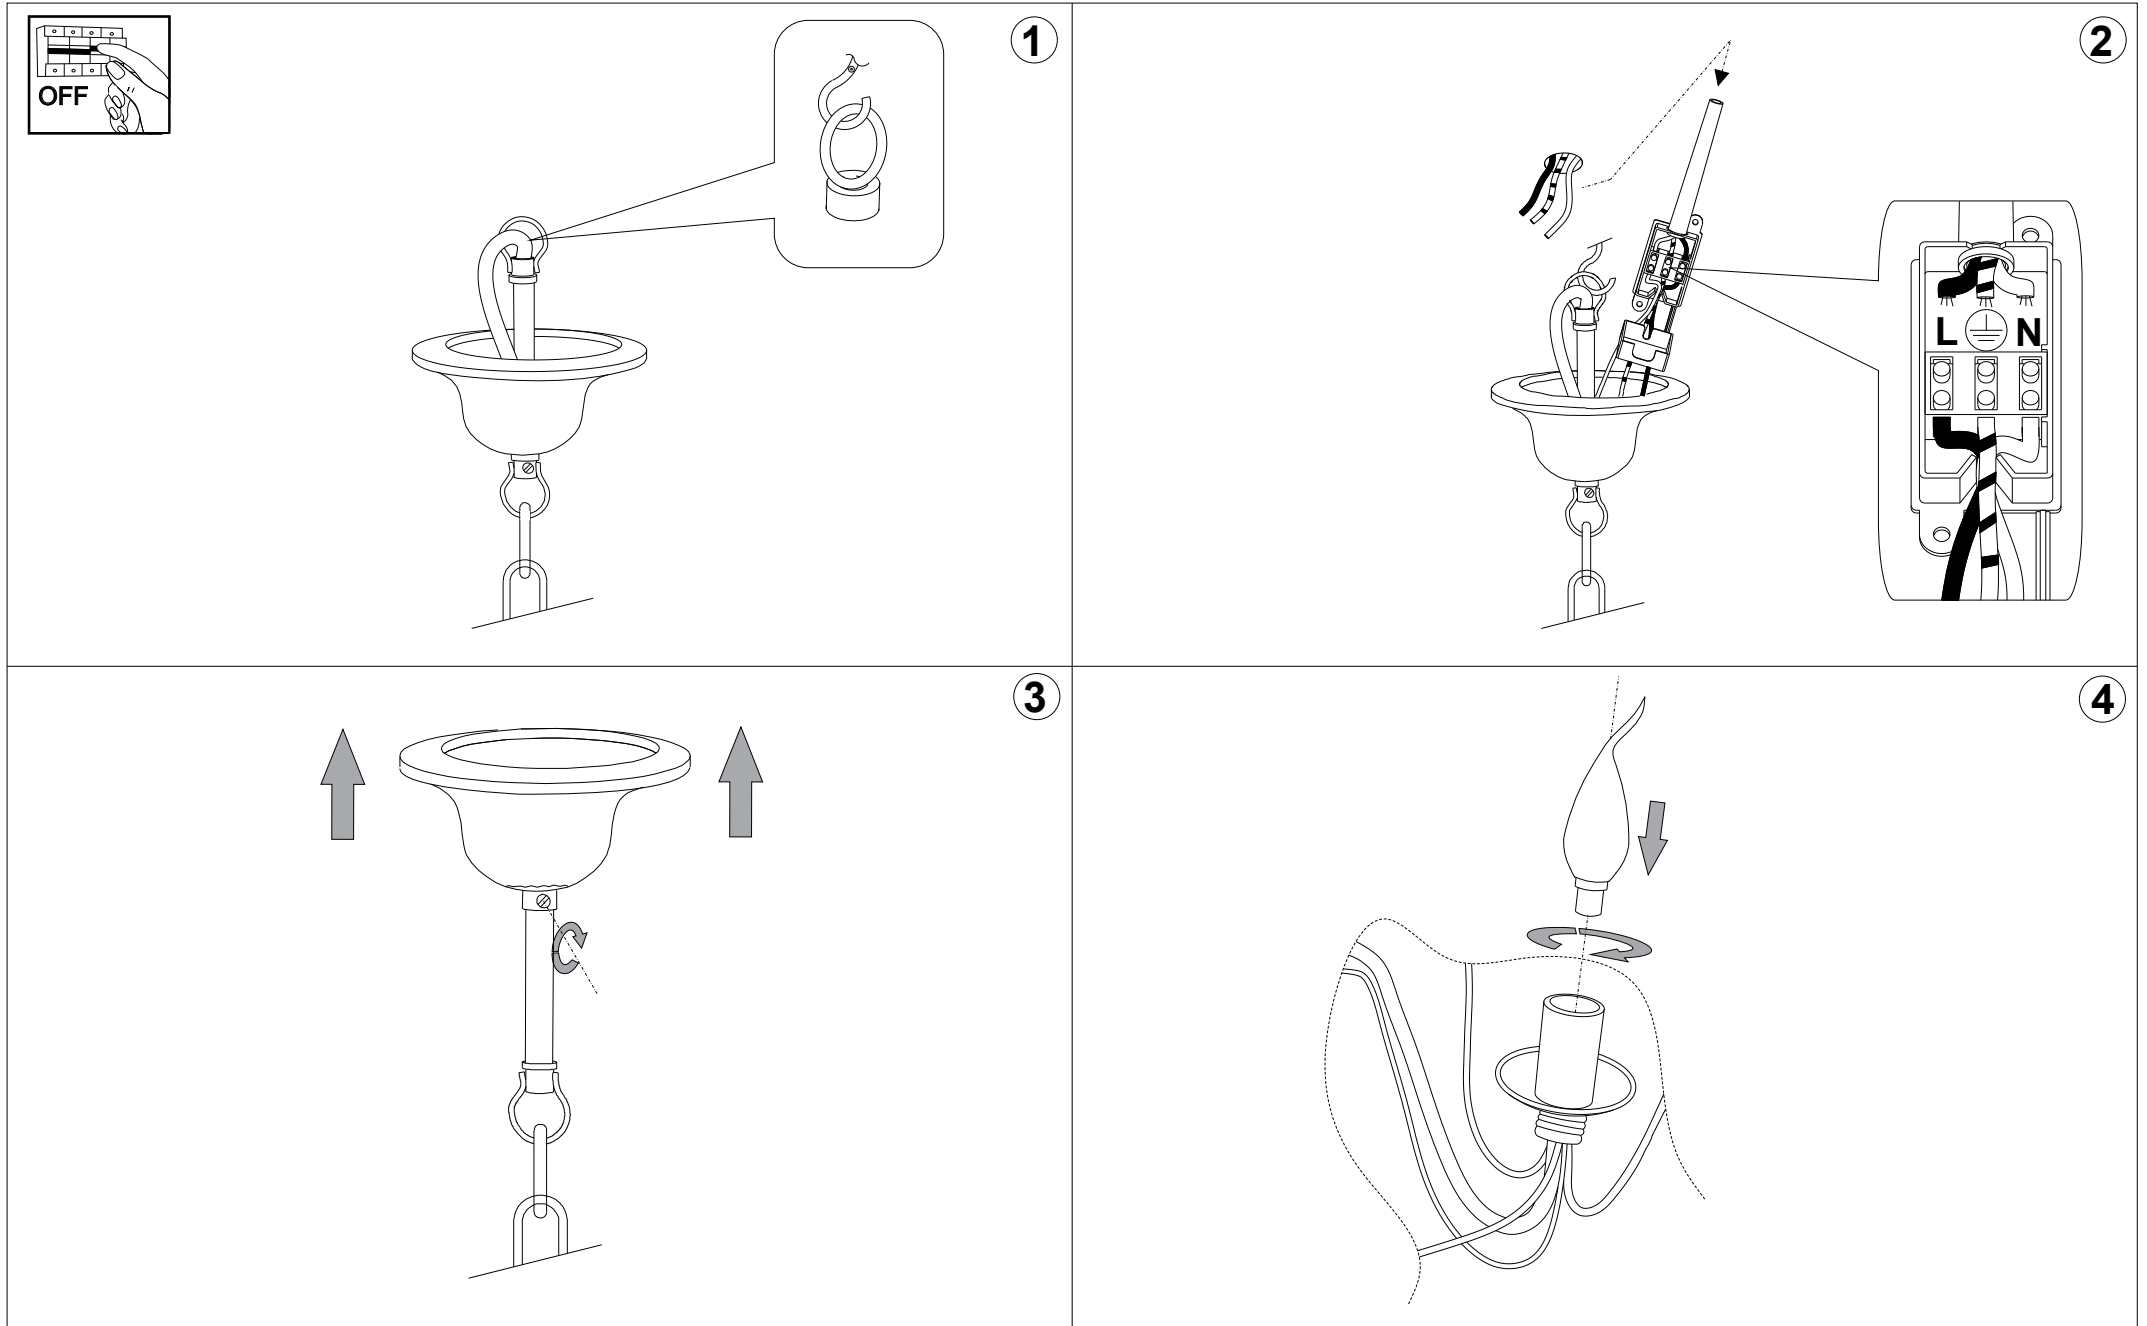

Ø440
 Ø17.2/6"

IDEAL LUX®

IDEAL LUX s.r.l.
 Via Taglio Destro 32
 30035 Mirano (VE) Italy
 WWW.ideal-lux.com

IDEAL LUX Warehouse
 Via delle Industrie, 8/D
 30036 Santa Maria di Sala (Venezia)
 8.00 - 12.00 / 13.30 - 17.00

ESEGUIRE LE OPERAZIONI DI MONTAGGIO, SEGUENDO L'ORDINE NUMERICO PROGRESSIVO.
FOLLOW THE ASSEMBLY INSTRUCTIONS BY READING THE NUMERICAL PROGRESSION

La sicurezza di questo apparecchio è garantita solo con l'uso appropriato di queste istruzioni pertanto è necessario conservarle.
The safety and reliability are guaranteed only when installation instructions are properly followed. Please retain this instruction sheet for future reference.