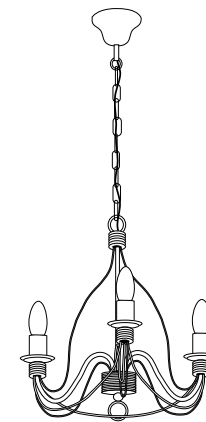

IDEAL LUX®

Corte SP3

Lampada a sospensione
 Suspension lamp
 Suspension
 Pendelleuchte
 Lámpara colgante
 Люстры и подвесы

max 3 x 40W E14 / 240V
 - 8021696097640 BIANCO ANTICO
 - 8021696097657 RUGGINE

600 - 1000
 23.5/8" - 39.3/8"

Ø440
 Ø17.2/6"

IDEAL LUX®

IDEAL LUX s.r.l.
 Via Taglio Destro 32
 30035 Mirano (VE) Italy
 WWW.ideal-lux.com

IDEAL LUX Warehouse
 Via delle Industrie, 8/D
 30036 Santa Maria di Sala (Venezia)
 8.00 - 12.00 / 13.30 - 17.00