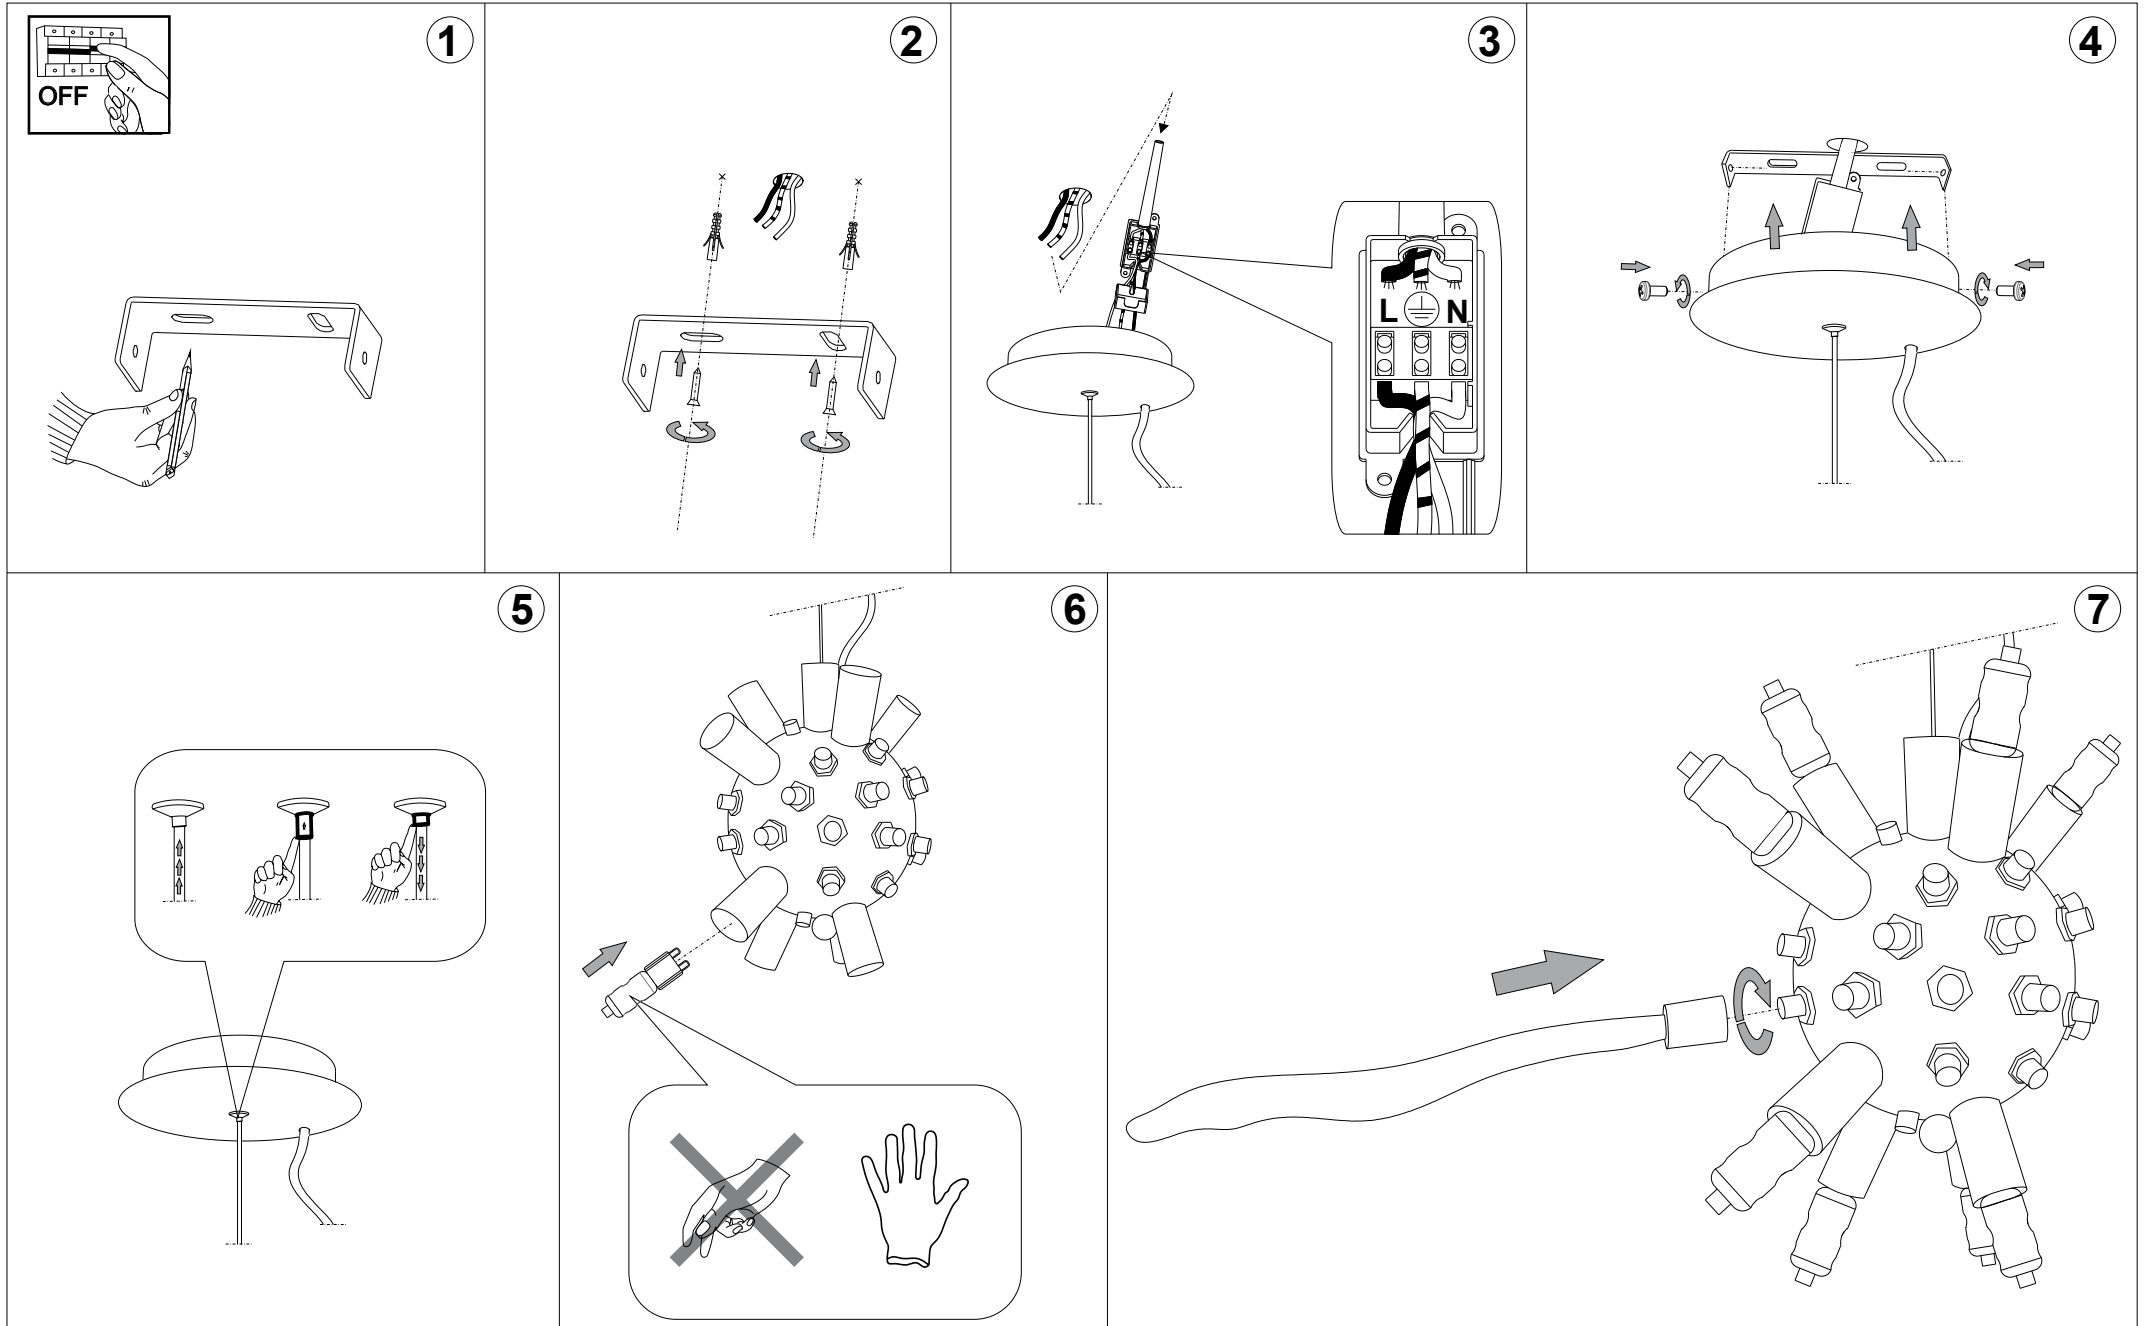

IDEAL LUX[®]

Corallo SP8

Lampada a sospensione
Suspension lamp
Suspension
Pendelleuchte
Lámpara colgante
Люстры и подвесы

max 8 x 40W G9 / 240V
- 8021696086576 BIANCO

IDEAL LUX[®]

IDEAL LUX s.r.l.
Via Taglio Destro 32
30035 Mirano (VE) Italy
WWW.ideal-lux.com

IDEAL LUX Warehouse
Via delle Industrie, 8/D
30036 Santa Maria di Sala (Venezia)
8.00 - 12.00 / 13.30 - 17.00

ESEGUIRE LE OPERAZIONI DI MONTAGGIO, SEGUENDO L'ORDINE NUMERICO PROGRESSIVO.
FOLLOW THE ASSEMBLY INSTRUCTIONS BY READING THE NUMERICAL PROGRESSION