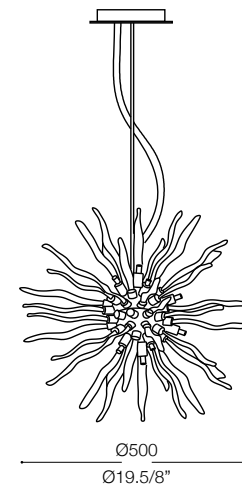

IDEAL LUX[®]

Corallo SP8

Lampada a sospensione
Suspension lamp
Suspension
Pendelleuchte
Lámpara colgante
Люстры и подвесы

max 8 x 40W G9 / 240V
- 8021696086576 BIANCO

IDEAL LUX[®]

IDEAL LUX s.r.l.
Via Taglio Destro 32
30035 Mirano (VE) Italy
WWW.ideal-lux.com

IDEAL LUX Warehouse
Via delle Industrie, 8/D
30036 Santa Maria di Sala (Venezia)
8.00 - 12.00 / 13.30 - 17.00

ESEGUIRE LE OPERAZIONI DI MONTAGGIO, SEGUENDO L'ORDINE NUMERICO PROGRESSIVO.
FOLLOW THE ASSEMBLY INSTRUCTIONS BY READING THE NUMERICAL PROGRESSION