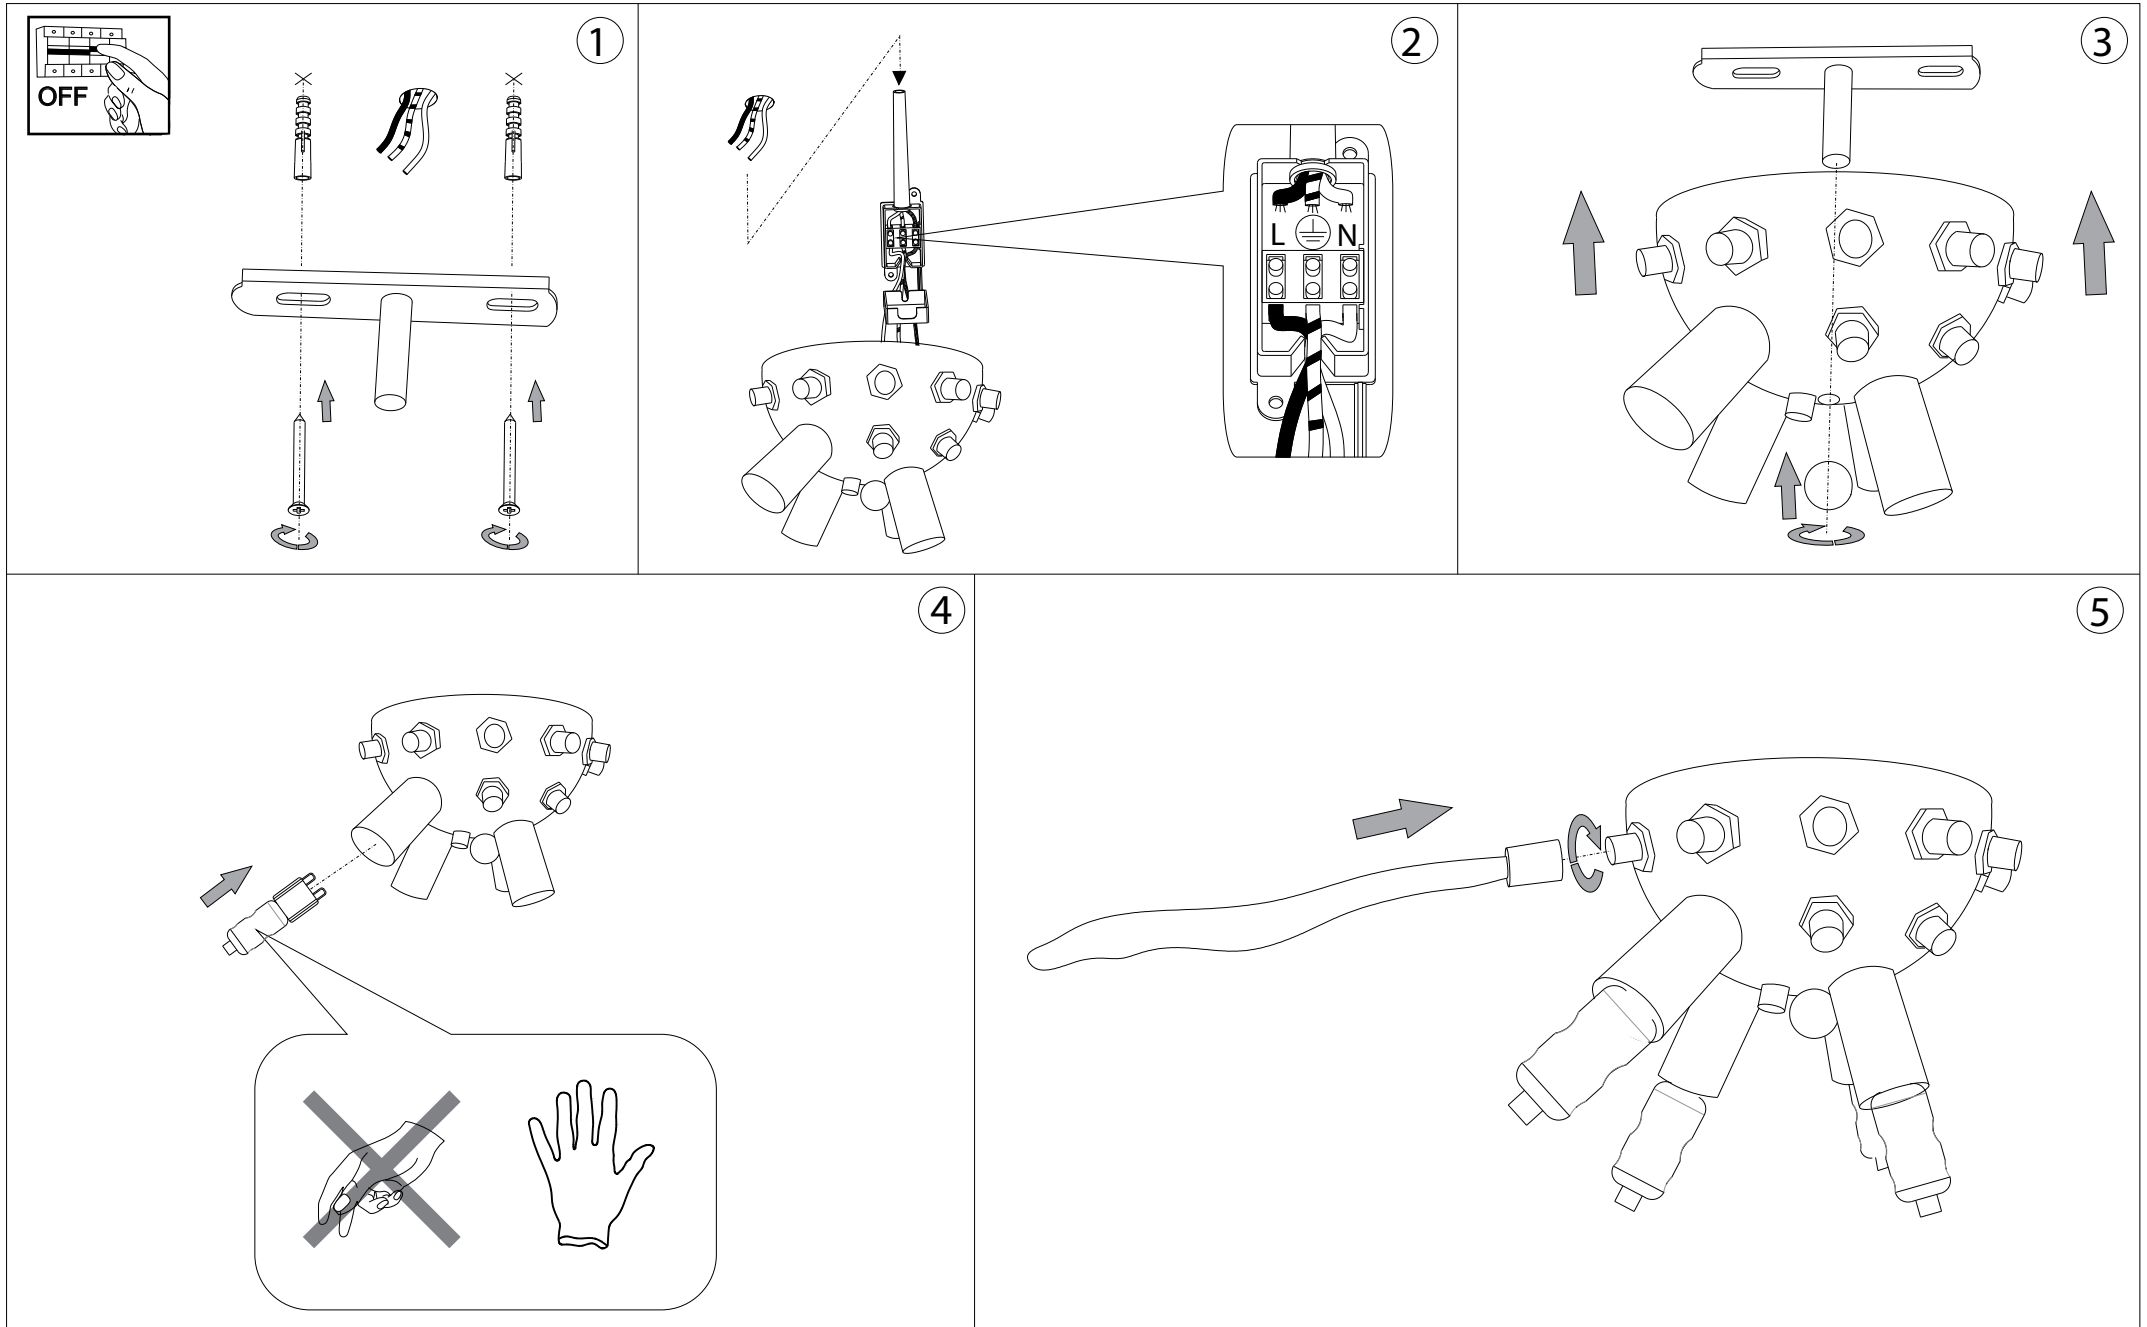

IDEAL LUX®

Corallo PL6

Lampada da parete e soffitto
 Wall and ceiling lamp
 Applique et plafonnier
 Wandleuchte und deckenleuchte
 Lámpara de pared y de techo
 Настенные и потолочные
 светильники

max 6 x 40W G9 / 240V
 - 8021696074627 BIANCO

IDEAL LUX®

IDEAL LUX s.r.l.
 Via Taglio Destro 32
 30035 Mirano (VE) Italy
 WWW.ideal-lux.com

IDEAL LUX Warehouse
 Via delle Industrie, 8/D
 30036 Santa Maria di Sala (Venezia)
 8.00 - 12.00 / 13.30 - 17.00

ESEGUIRE LE OPERAZIONI DI MONTAGGIO, SEGUENDO L'ORDINE NUMERICO PROGRESSIVO.
FOLLOW THE ASSEMBLY INSTRUCTIONS BY READING THE NUMERICAL PROGRESSION

La sicurezza di questo apparecchio è garantita solo con l'uso appropriato di queste istruzioni pertanto è necessario conservarle.
The safety and reliability are guaranteed only when installation instructions are properly followed. Please retain this instruction sheet for future reference.