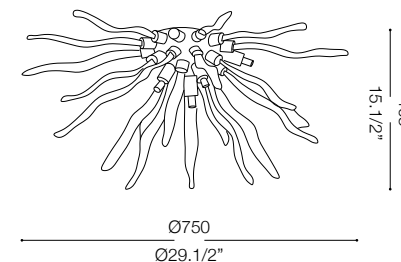

IDEAL LUX®

Corallo PL6

Lampada da parete e soffitto
 Wall and ceiling lamp
 Applique et plafonnier
 Wandleuchte und deckenleuchte
 Lámpara de pared y de techo
 Настенные и потолочные
 светильники

max 6 x 40W G9 / 240V
 - 8021696074627 BIANCO

IDEAL LUX®

IDEAL LUX s.r.l.
 Via Taglio Destro 32
 30035 Mirano (VE) Italy
 WWW.ideal-lux.com

IDEAL LUX Warehouse
 Via delle Industrie, 8/D
 30036 Santa Maria di Sala (Venezia)
 8.00 - 12.00 / 13.30 - 17.00