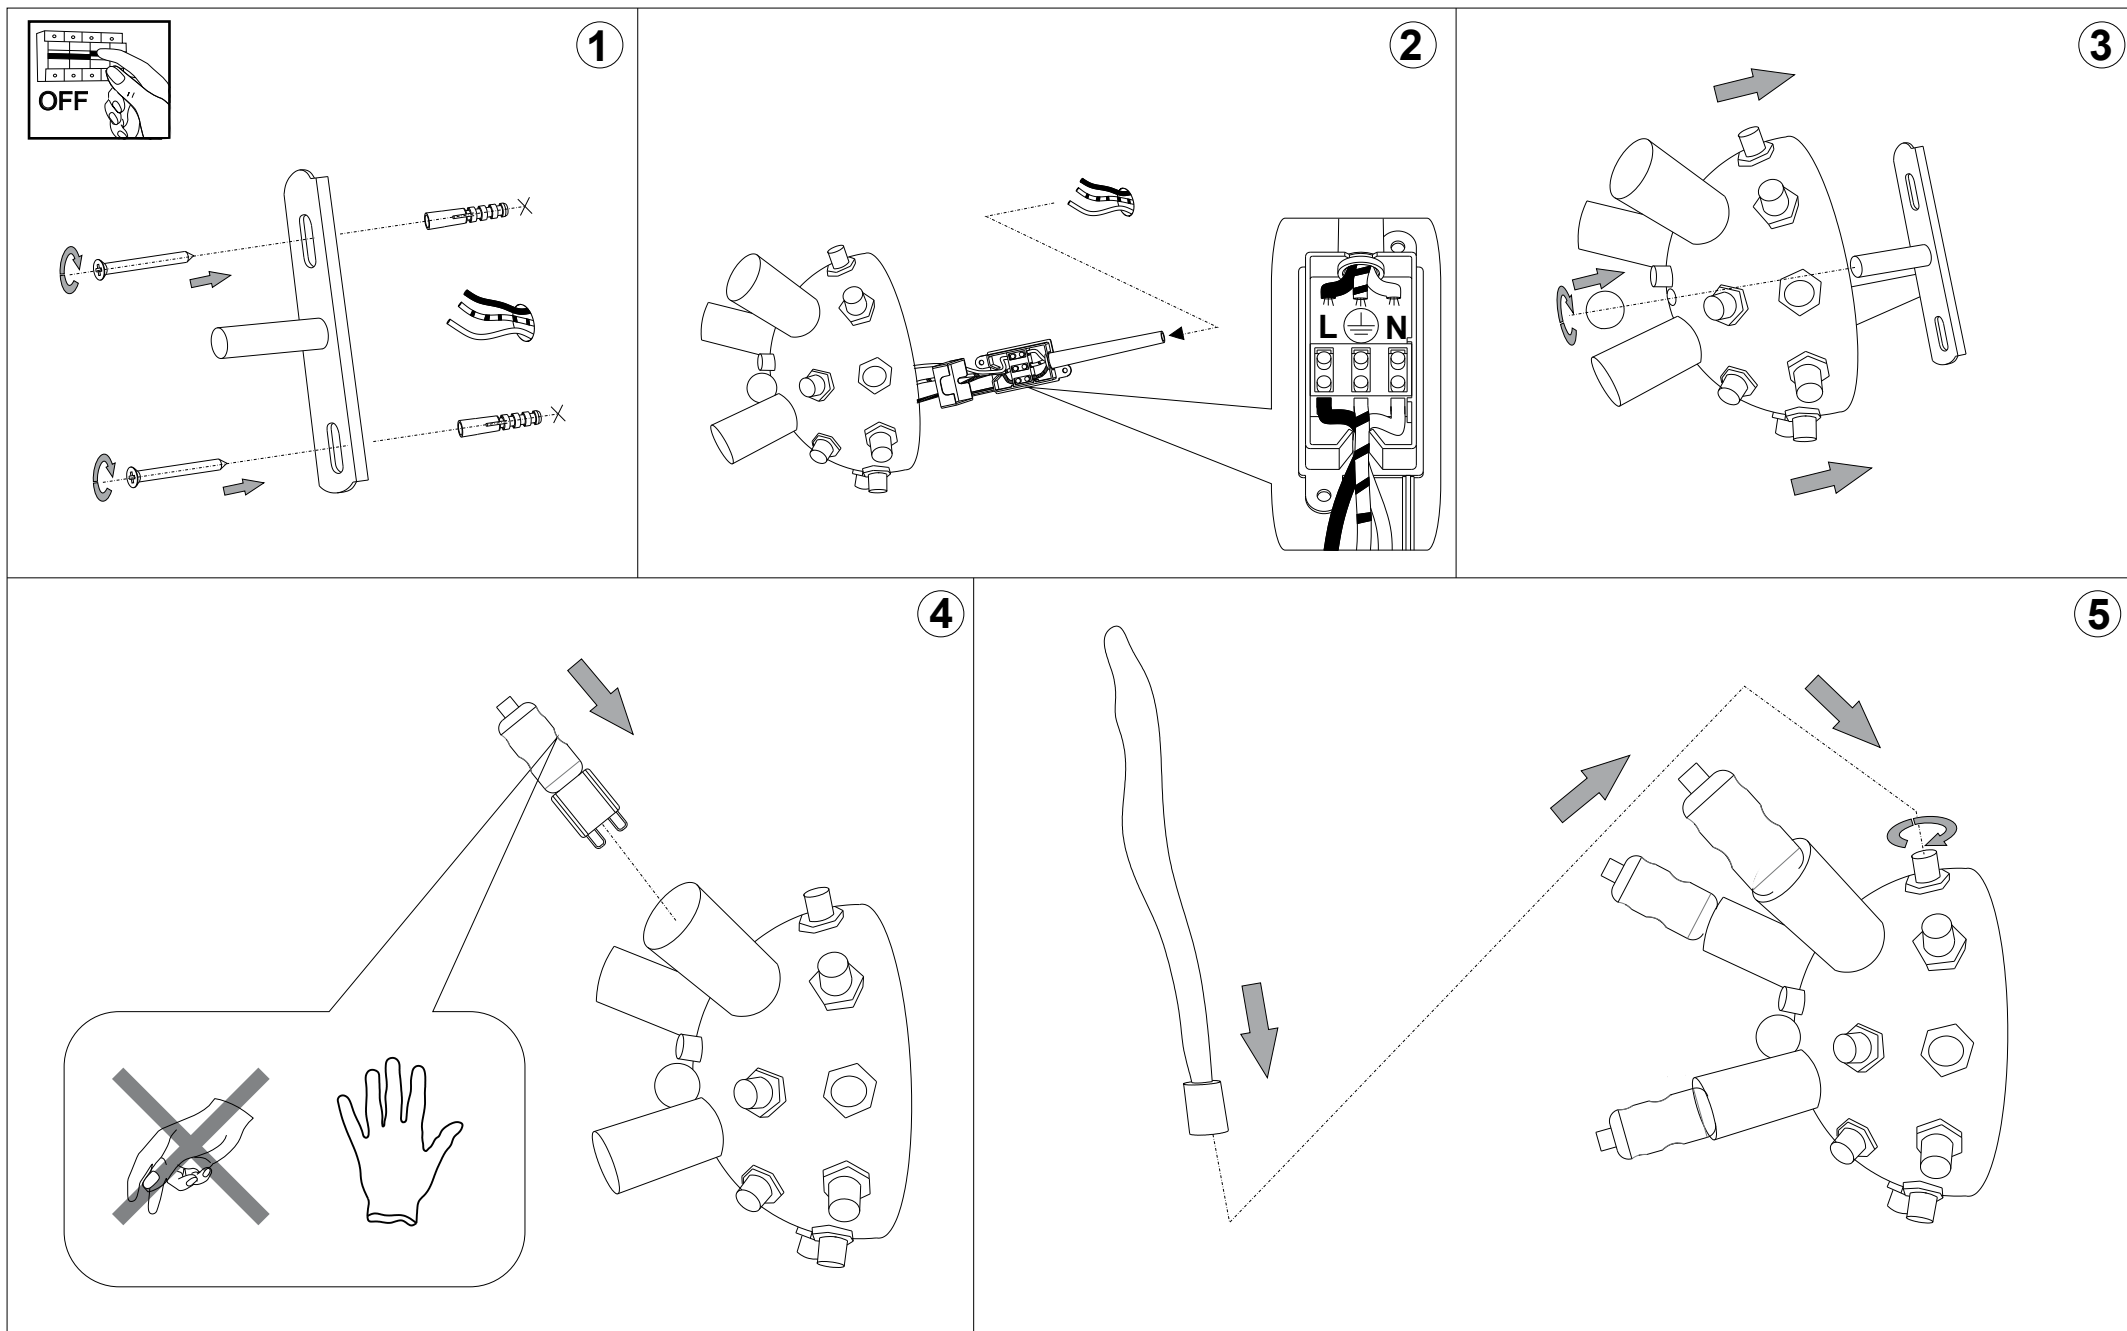

225
 8.5/6"

Ø500
 Ø19"

IDEAL LUX[®]

IDEAL LUX s.r.l.
 Via Taglio Destro 32
 30035 Mirano (VE) Italy
 WWW.ideal-lux.com

IDEAL LUX Warehouse
 Via delle Industrie, 8/D
 30036 Santa Maria di Sala (Venezia)
 8.00 - 12.00 / 13.30 - 17.00

ESEGUIRE LE OPERAZIONI DI MONTAGGIO, SEGUENDO L'ORDINE NUMERICO PROGRESSIVO.
FOLLOW THE ASSEMBLY INSTRUCTIONS BY READING THE NUMERICAL PROGRESSION

La sicurezza di questo apparecchio è garantita solo con l'uso appropriato di queste istruzioni pertanto è necessario conservarle.
The safety and reliability are guaranteed only when installation instructions are properly followed. Please retain this instruction sheet for future reference.