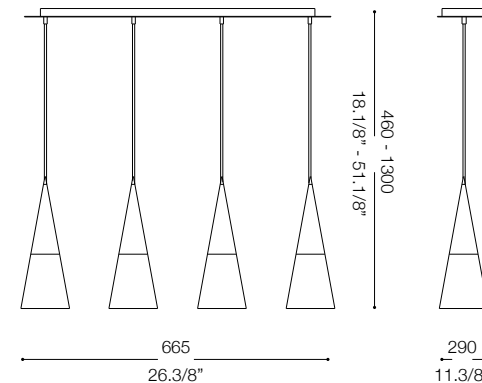

## Cono SP4

Lampada a sospensione  
Suspension lamp  
Suspension  
Pendelleuchte  
Lámpara colgante  
Люстры и подвесы

max 4 x 40W E14 / 240 V  
- 8021696112428 BIANCO  
- 8021696083490 CROMO