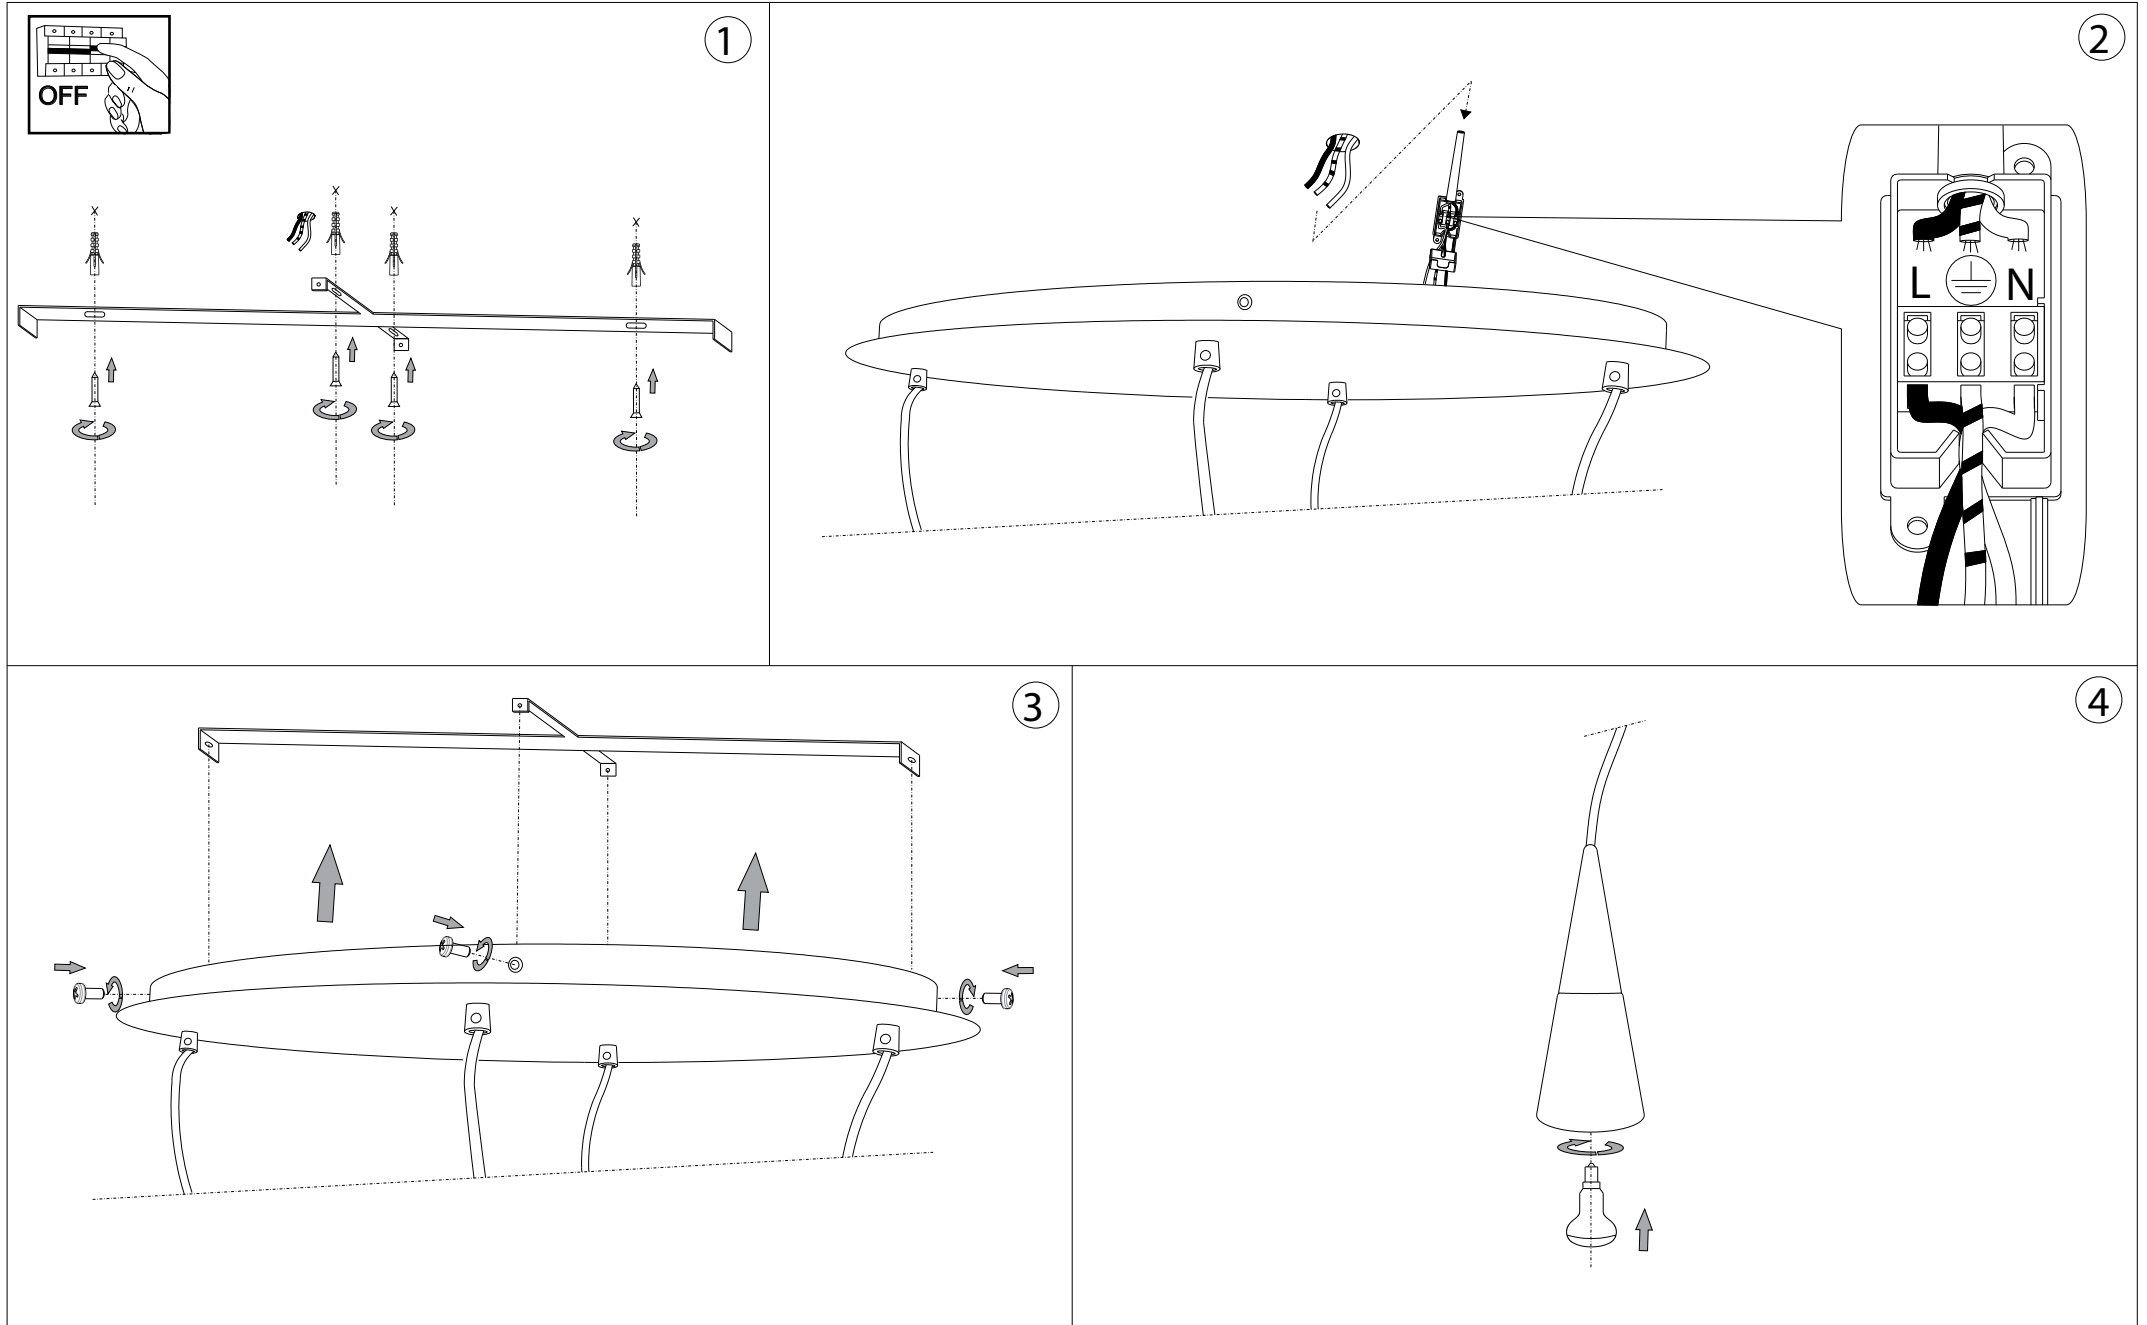

ESEGUIRE LE OPERAZIONI DI MONTAGGIO, SEGUENDO L'ORDINE NUMERICO PROGRESSIVO.
FOLLOW THE ASSEMBLY INSTRUCTIONS BY READING THE NUMERICAL PROGRESSION

La sicurezza di questo apparecchio è garantita solo con l'uso appropriato di queste istruzioni pertanto è necessario conservarle.
The safety and reliability are guaranteed only when installation instructions are properly followed. Please retain this instruction sheet for future reference.