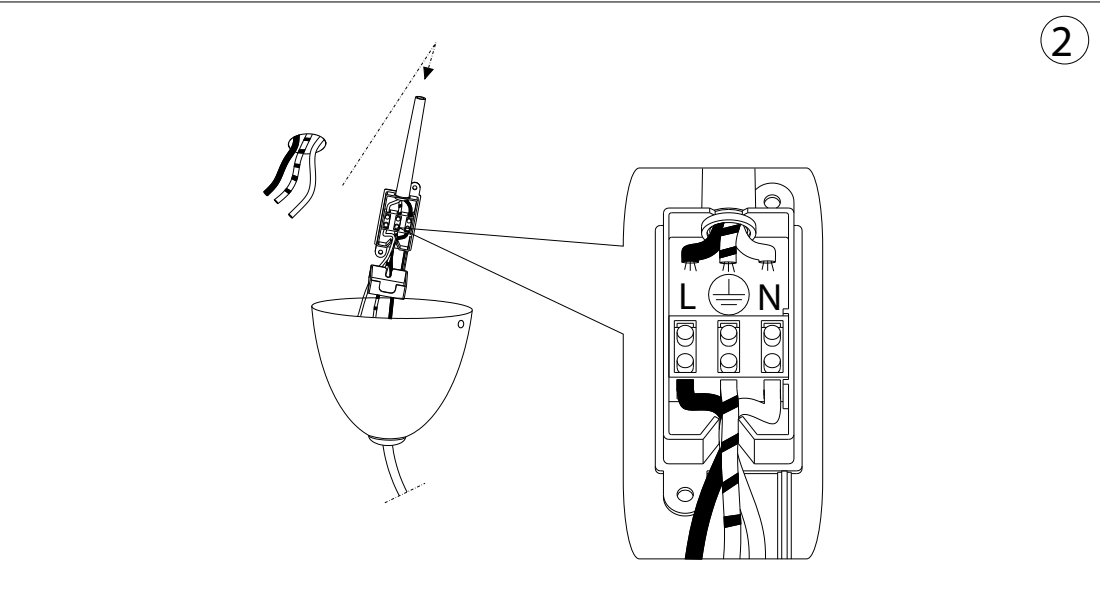

IDEAL LUX[®]

Cono SP1

Lampada a sospensione
Suspension lamp
Suspension
Pendelleuchte
Lámpara colgante
Люстры и подвесы

max 1 x 40W E14 / 240 V
- 8021696112459 BIANCO
- 8021696017440 CROMO

IDEAL LUX[®]

IDEAL LUX s.r.l.
Via Taglio Destro 32
30035 Mirano (VE) Italy
WWW.ideal-lux.com

IDEAL LUX Warehouse
Via delle Industrie, 8/D
30036 Santa Maria di Sala (Venezia)
8.00 - 12.00 / 13.30 - 17.00

ESEGUIRE LE OPERAZIONI DI MONTAGGIO, SEGUENDO L'ORDINE NUMERICO PROGRESSIVO.
FOLLOW THE ASSEMBLY INSTRUCTIONS BY READING THE NUMERICAL PROGRESSION