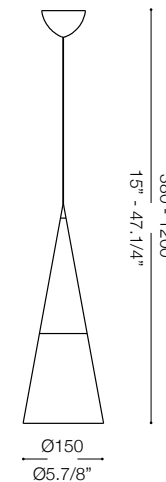

IDEAL LUX[®]

Cono SP1

Lampada a sospensione
Suspension lamp
Suspension
Pendelleuchte
Lámpara colgante
Люстры и подвесы

max 1 x 40W E14 / 240 V
- 8021696112459 BIANCO
- 8021696017440 CROMO

IDEAL LUX[®]

IDEAL LUX s.r.l.
Via Taglio Destro 32
30035 Mirano (VE) Italy
WWW.ideal-lux.com

IDEAL LUX Warehouse
Via delle Industrie, 8/D
30036 Santa Maria di Sala (Venezia)
8.00 - 12.00 / 13.30 - 17.00

ESEGUIRE LE OPERAZIONI DI MONTAGGIO, SEGUENDO L'ORDINE NUMERICO PROGRESSIVO.
FOLLOW THE ASSEMBLY INSTRUCTIONS BY READING THE NUMERICAL PROGRESSION