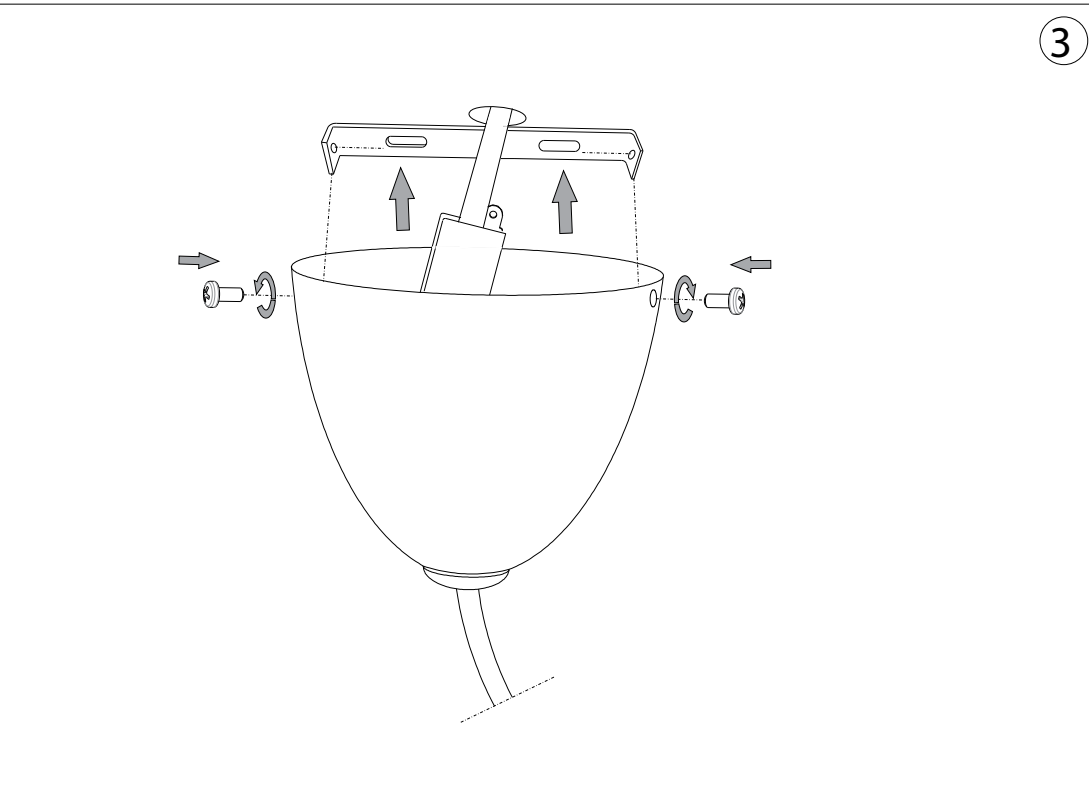

IDEAL LUX[®]

Cono SP1

Lampada a sospensione
Suspension lamp
Suspension
Pendelleuchte
Lámpara colgante
Люстры и подвесы

max 1 x 40W E14 / 240 V
- 8021696112459 BIANCO
- 8021696017440 CROMO

IDEAL LUX[®]

IDEAL LUX s.r.l.
Via Taglio Destro 32
30035 Mirano (VE) Italy
WWW.ideal-lux.com

IDEAL LUX Warehouse
Via delle Industrie, 8/D
30036 Santa Maria di Sala (Venezia)
8.00 - 12.00 / 13.30 - 17.00

ESEGUIRE LE OPERAZIONI DI MONTAGGIO, SEGUENDO L'ORDINE NUMERICO PROGRESSIVO.
FOLLOW THE ASSEMBLY INSTRUCTIONS BY READING THE NUMERICAL PROGRESSION