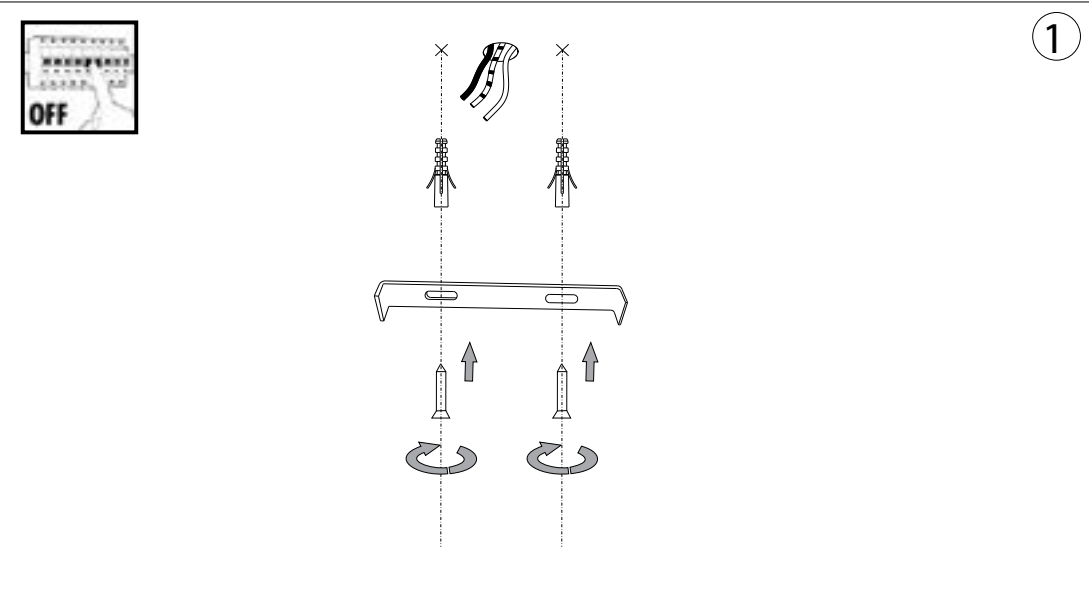

IDEAL LUX[®]

Cono SP1

Lampada a sospensione
Suspension lamp
Suspension
Pendelleuchte
Lámpara colgante
Люстры и подвесы

max 1 x 40W E14 / 240 V
- 8021696112459 BIANCO
- 8021696017440 CROMO

IDEAL LUX[®]

IDEAL LUX s.r.l.
Via Taglio Destro 32
30035 Mirano (VE) Italy
WWW.ideal-lux.com

IDEAL LUX Warehouse
Via delle Industrie, 8/D
30036 Santa Maria di Sala (Venezia)
8.00 - 12.00 / 13.30 - 17.00

ESEGUIRE LE OPERAZIONI DI MONTAGGIO, SEGUENDO L'ORDINE NUMERICO PROGRESSIVO.
FOLLOW THE ASSEMBLY INSTRUCTIONS BY READING THE NUMERICAL PROGRESSION