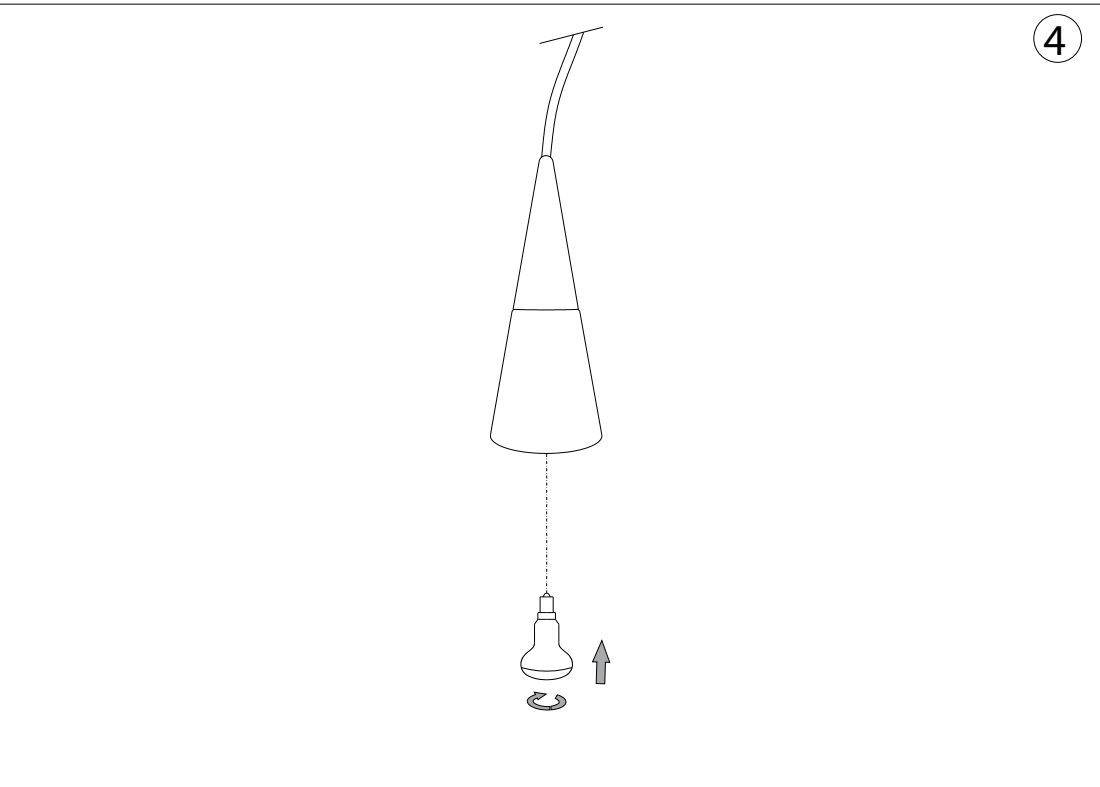

IDEAL LUX[®]

Cono SP1

Lampada a sospensione
Suspension lamp
Suspension
Pendelleuchte
Lámpara colgante
Люстры и подвесы

max 1 x 40W E14 / 240 V
- 8021696112459 BIANCO
- 8021696017440 CROMO

IDEAL LUX[®]

IDEAL LUX s.r.l.
Via Taglio Destro 32
30035 Mirano (VE) Italy
WWW.ideal-lux.com

IDEAL LUX Warehouse
Via delle Industrie, 8/D
30036 Santa Maria di Sala (Venezia)
8.00 - 12.00 / 13.30 - 17.00

ESEGUIRE LE OPERAZIONI DI MONTAGGIO, SEGUENDO L'ORDINE NUMERICO PROGRESSIVO.
FOLLOW THE ASSEMBLY INSTRUCTIONS BY READING THE NUMERICAL PROGRESSION