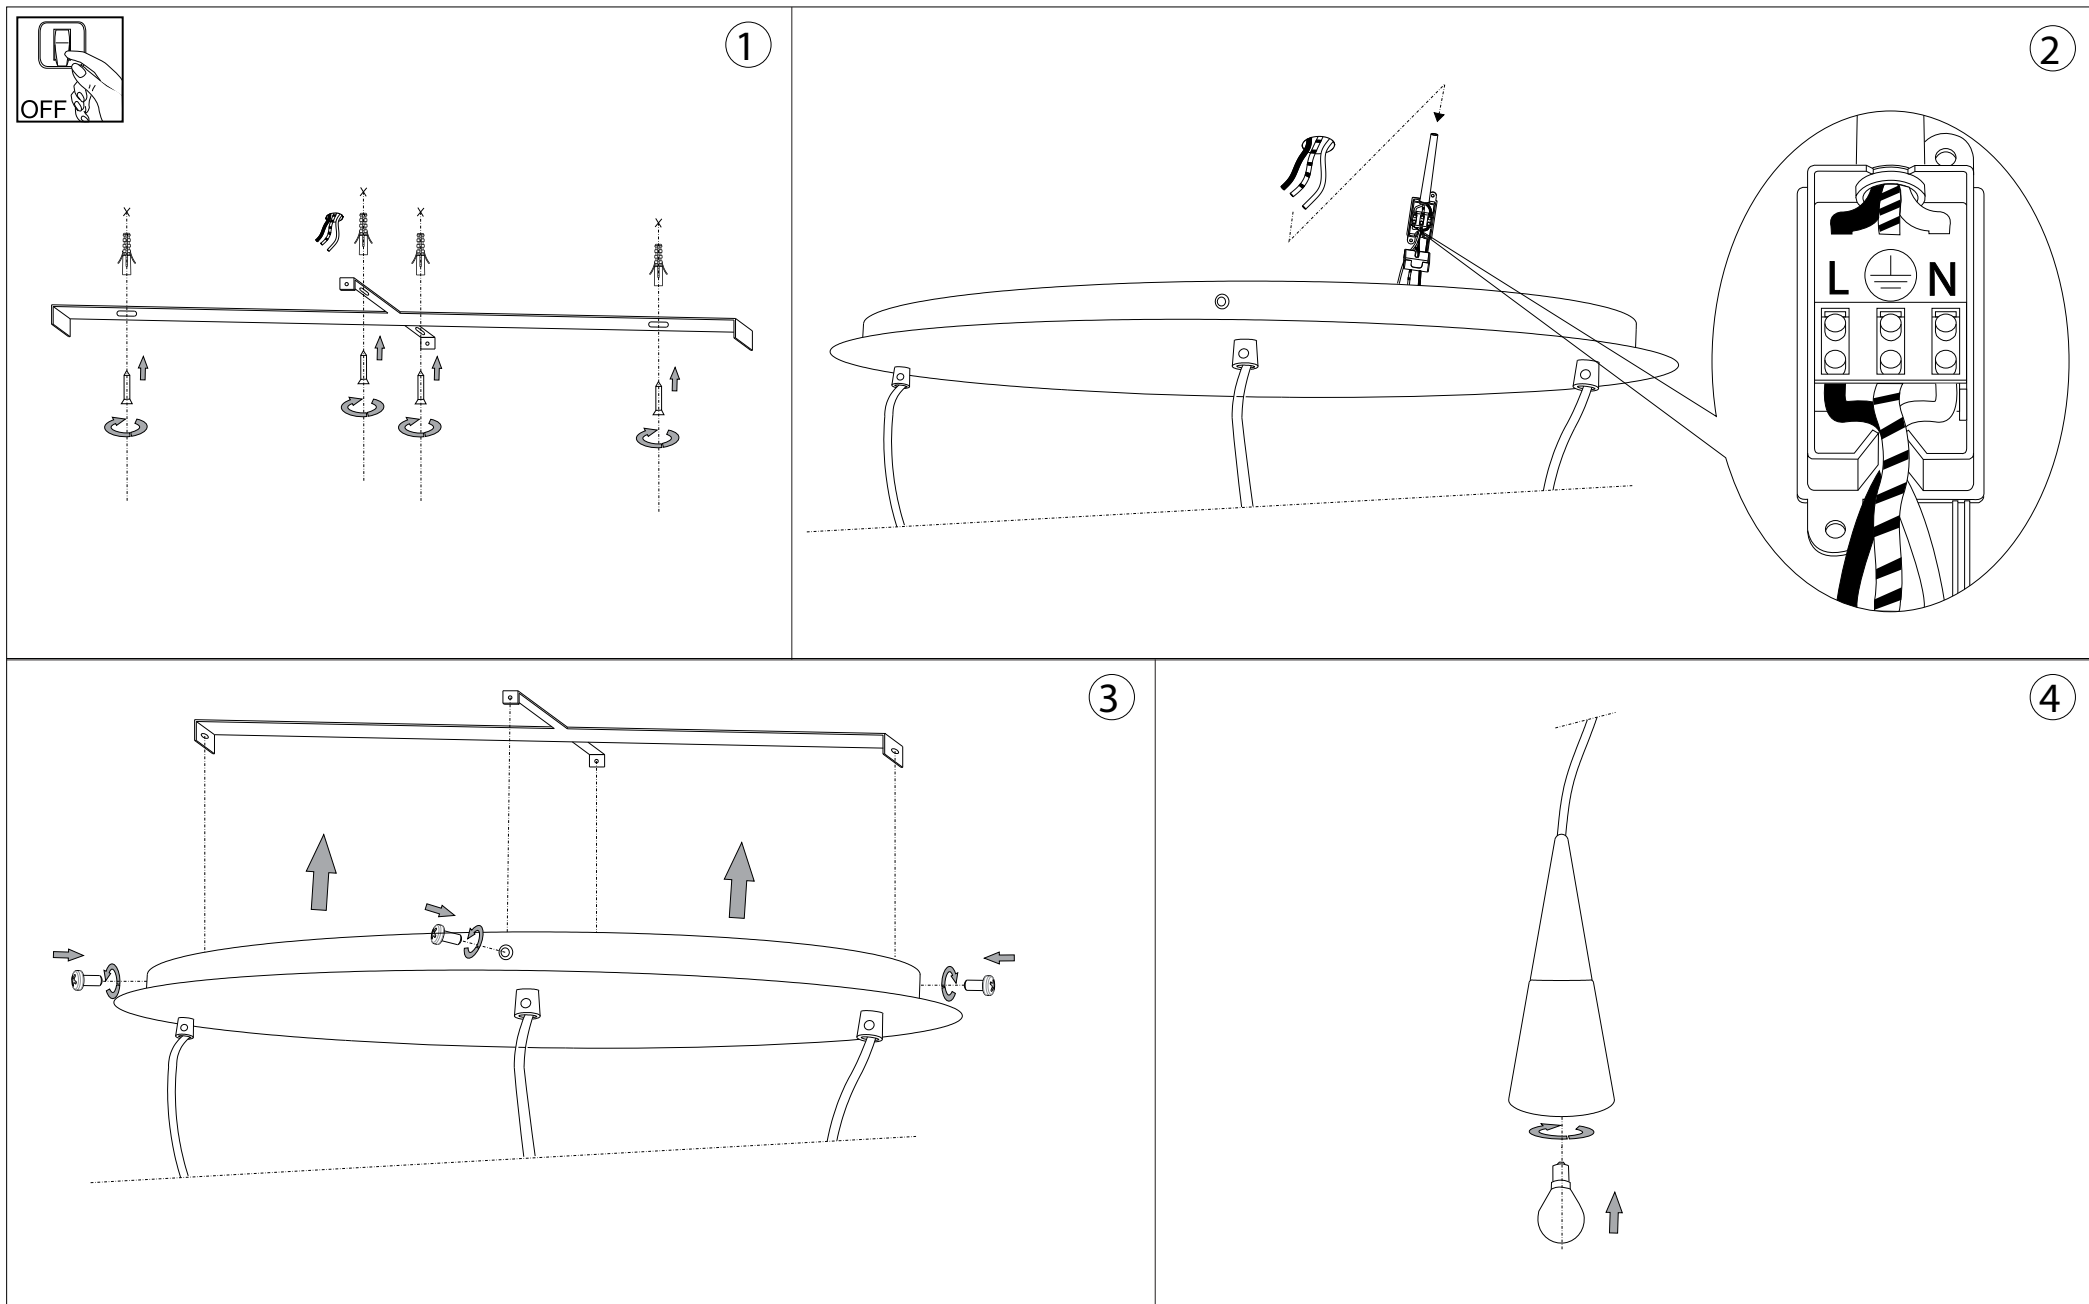

## Cono SB3

Lampada a sospensione  
Suspension lamp  
Suspension  
Pendelleuchte  
Lámpara colgante  
Люстры и подвесы

max 3 x 40W E14 / 240 V  
- 8021696112381 BIANCO

**ESEGUIRE LE OPERAZIONI DI MONTAGGIO, SEGUENDO L'ORDINE NUMERICO PROGRESSIVO.**  
**FOLLOW THE ASSEMBLY INSTRUCTIONS BY READING THE NUMERICAL PROGRESSION**

L'installazione di questo apparecchio deve essere effettuata da personale qualificato

The lighting fitting should be installed by a qualified electrician

La sicurezza di questo apparecchio è garantita solo con l'uso appropriato di queste istruzioni pertanto è necessario conservarle.  
The safety and reliability are guaranteed only when installation instructions are properly followed. Please retain this instruction sheet for future reference.