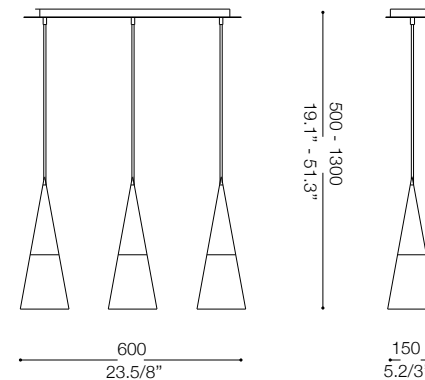

## Cono SB3

Lampada a sospensione  
Suspension lamp  
Suspension  
Pendelleuchte  
Lámpara colgante  
Люстры и подвесы

max 3 x 40W E14 / 240 V  
- 8021696112381 BIANCO

**ESEGUIRE LE OPERAZIONI DI MONTAGGIO, SEGUENDO L'ORDINE NUMERICO PROGRESSIVO.**  
**FOLLOW THE ASSEMBLY INSTRUCTIONS BY READING THE NUMERICAL PROGRESSION**