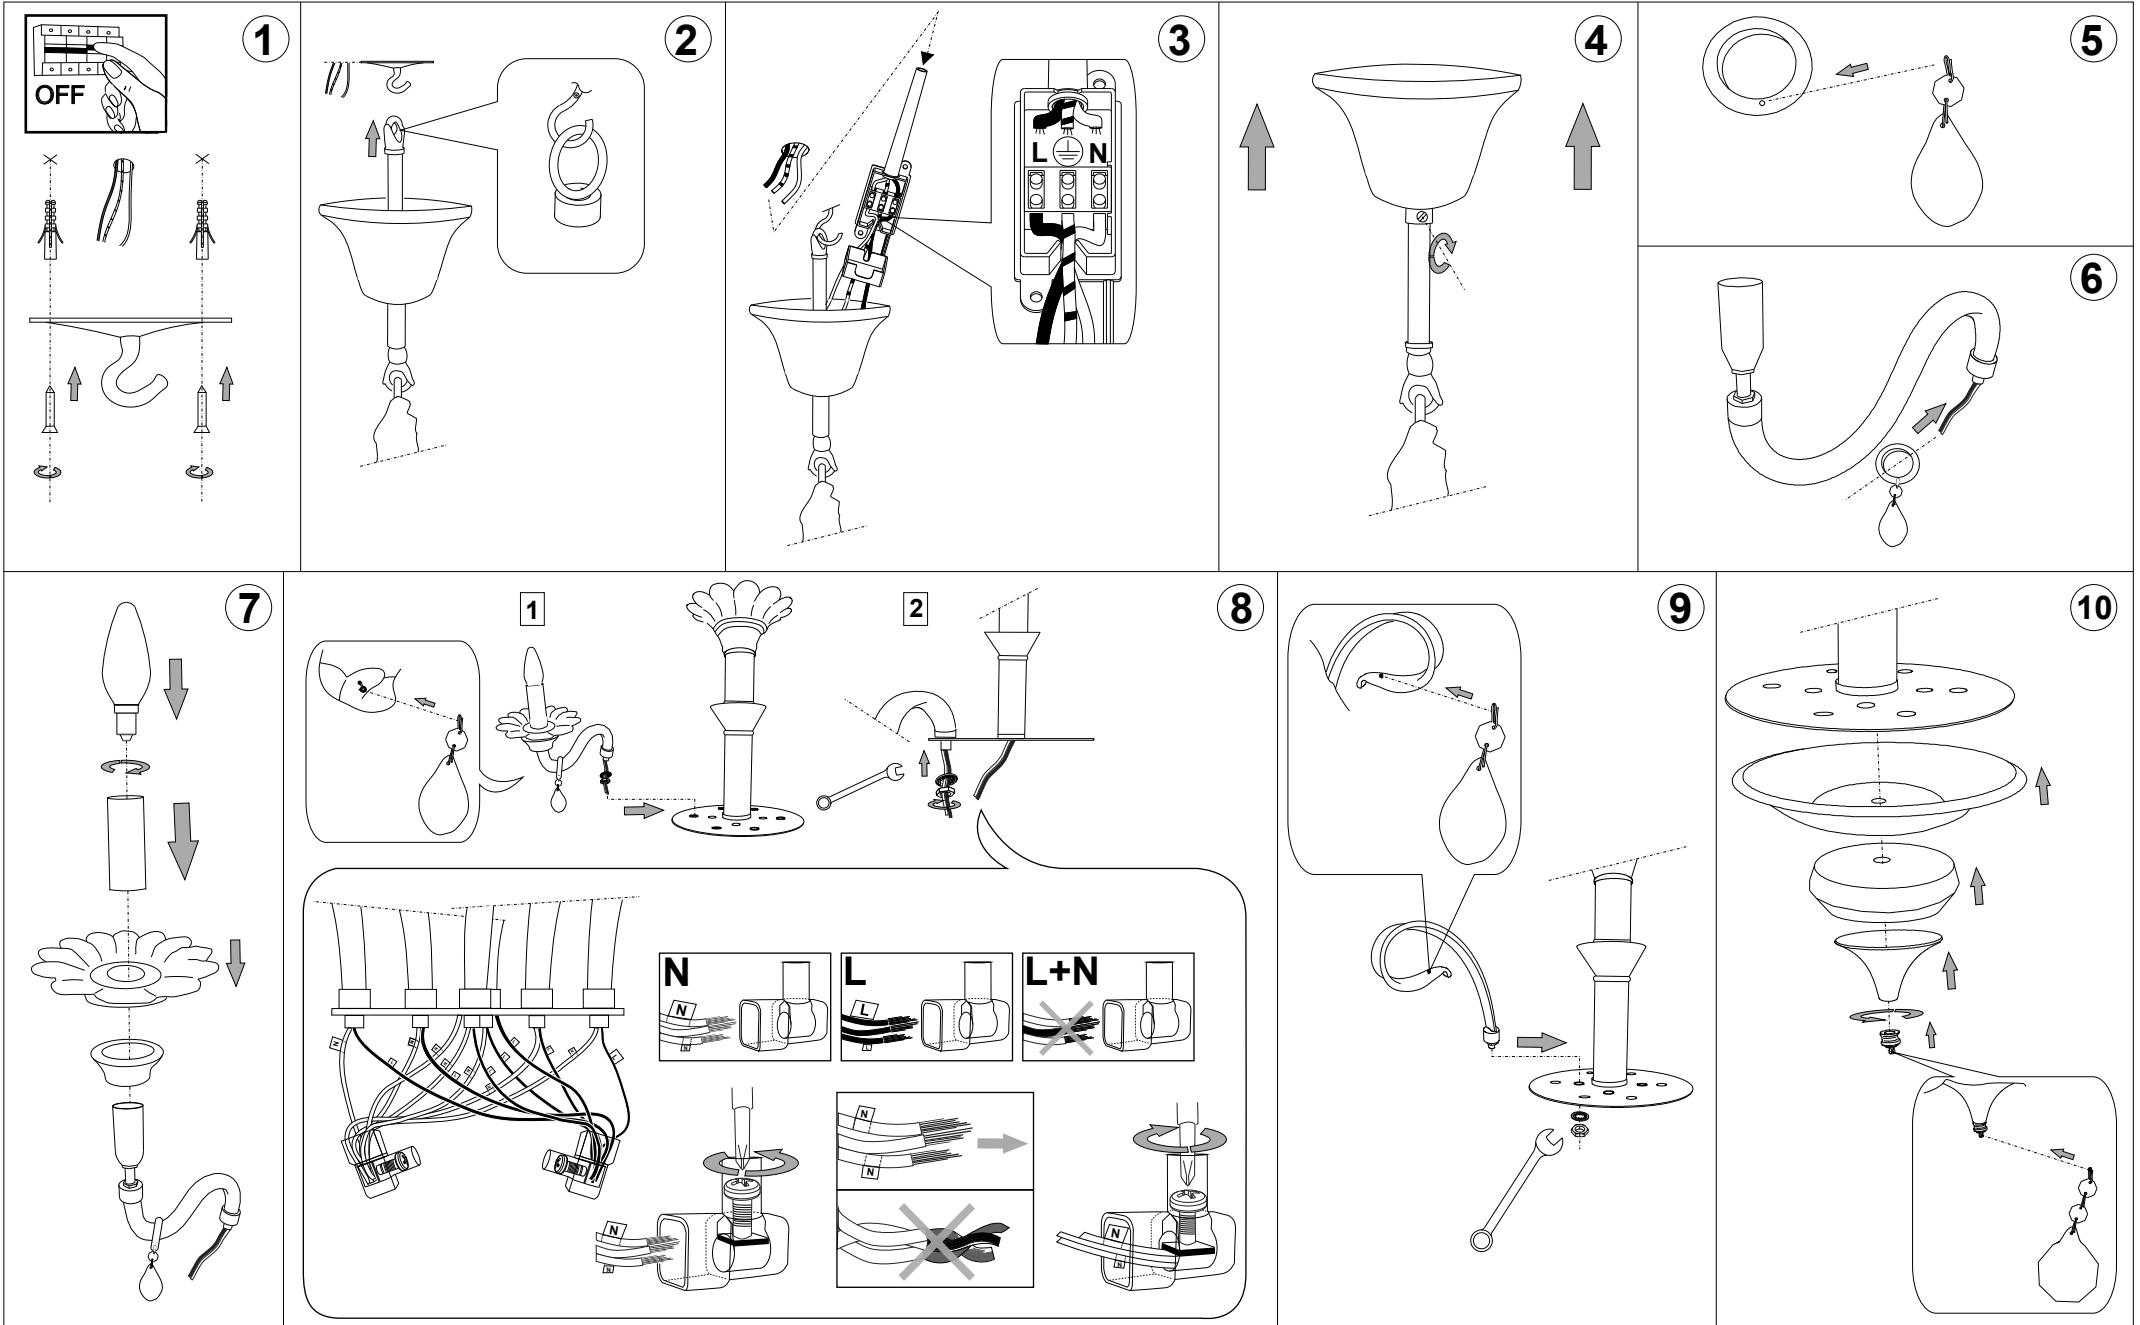

IDEAL LUX®

Colossal SP6

Lampada a sospensione
Suspension lamp
Suspension
Pendelleuchte
Lámpara colgante
Люстры и подвесы

max 6 x 40W E14 / 240V
- 8021696081540 AVORIO
- 8021696081502 GRIGIO
- 8021696114194 TRASPARENTE

700 - 1800
27.9" - 7.1"

Ø660
Ø25.1"

IDEAL LUX®

IDEAL LUX s.r.l.
Via Taglio Destro 32
30035 Mirano (VE) Italy
WWW.ideal-lux.com

IDEAL LUX Warehouse
Via delle Industrie, 8/D
30036 Santa Maria di Sala (Venezia)
8.00 - 12.00 / 13.30 - 17.00

ESEGUIRE LE OPERAZIONI DI MONTAGGIO, SEGUENDO L'ORDINE NUMERICO PROGRESSIVO.
FOLLOW THE ASSEMBLY INSTRUCTIONS BY READING THE NUMERICAL PROGRESSION

L'installazione di questo apparecchio deve essere effettuata da personale qualificato
 The lighting fitting should be installed by a qualified electrician