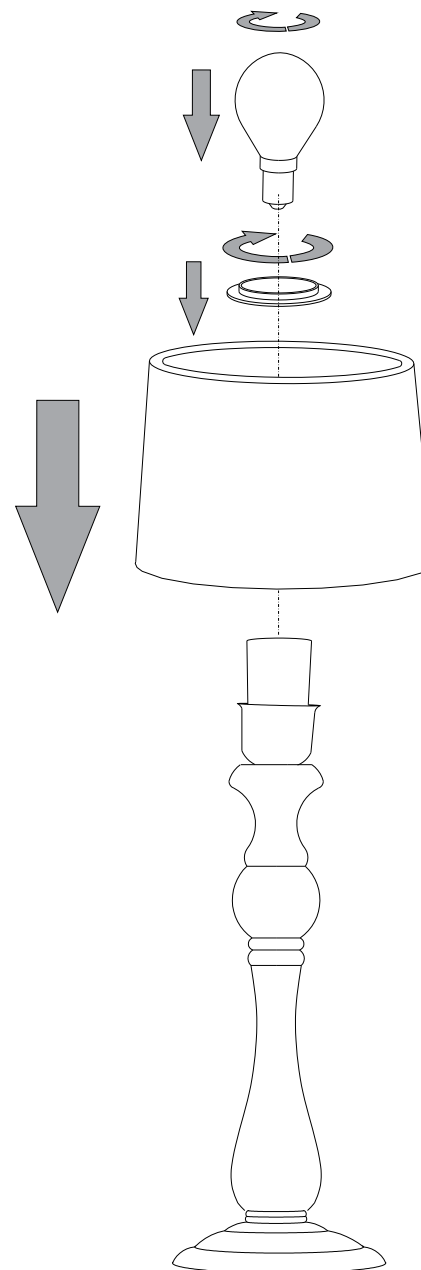

ESEGUIRE LE OPERAZIONI DI MONTAGGIO, SEGUENDO L'ORDINE NUMERICO PROGRESSIVO.
FOLLOW THE ASSEMBLY INSTRUCTIONS BY READING THE NUMERICAL PROGRESSION

1

2

3

4

La sicurezza di questo apparecchio è garantita solo con l'uso appropriato di queste istruzioni pertanto è necessario conservarle.
The safety and reliability are guaranteed only when installation instructions are properly followed. Please retain this instruction sheet for future reference.