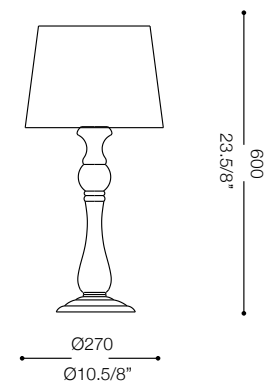

IDEAL LUX[®]

Coffee TL1 Big

Lampada da tavolo
Table lamp
Lampe de table
Tischlampe
Lámpara de sobremesa
Настольные лампы

max 1 x 60W E27 / 240V
- 8021696092737 BIANCO

IDEAL LUX[®]

IDEAL LUX s.r.l.
Via Taglio Destro 32
30035 Mirano (VE) Italy
WWW.ideal-lux.com