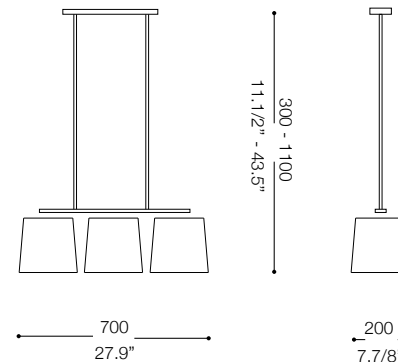

## Coffee SB3

Lampada a sospensione  
Suspension lamp  
Suspension  
Pendelleuchte  
Lámpara colgante  
Люстры и подвесы

max 3 x 40W G9 / 240V  
- 8021696092744 BIANCO