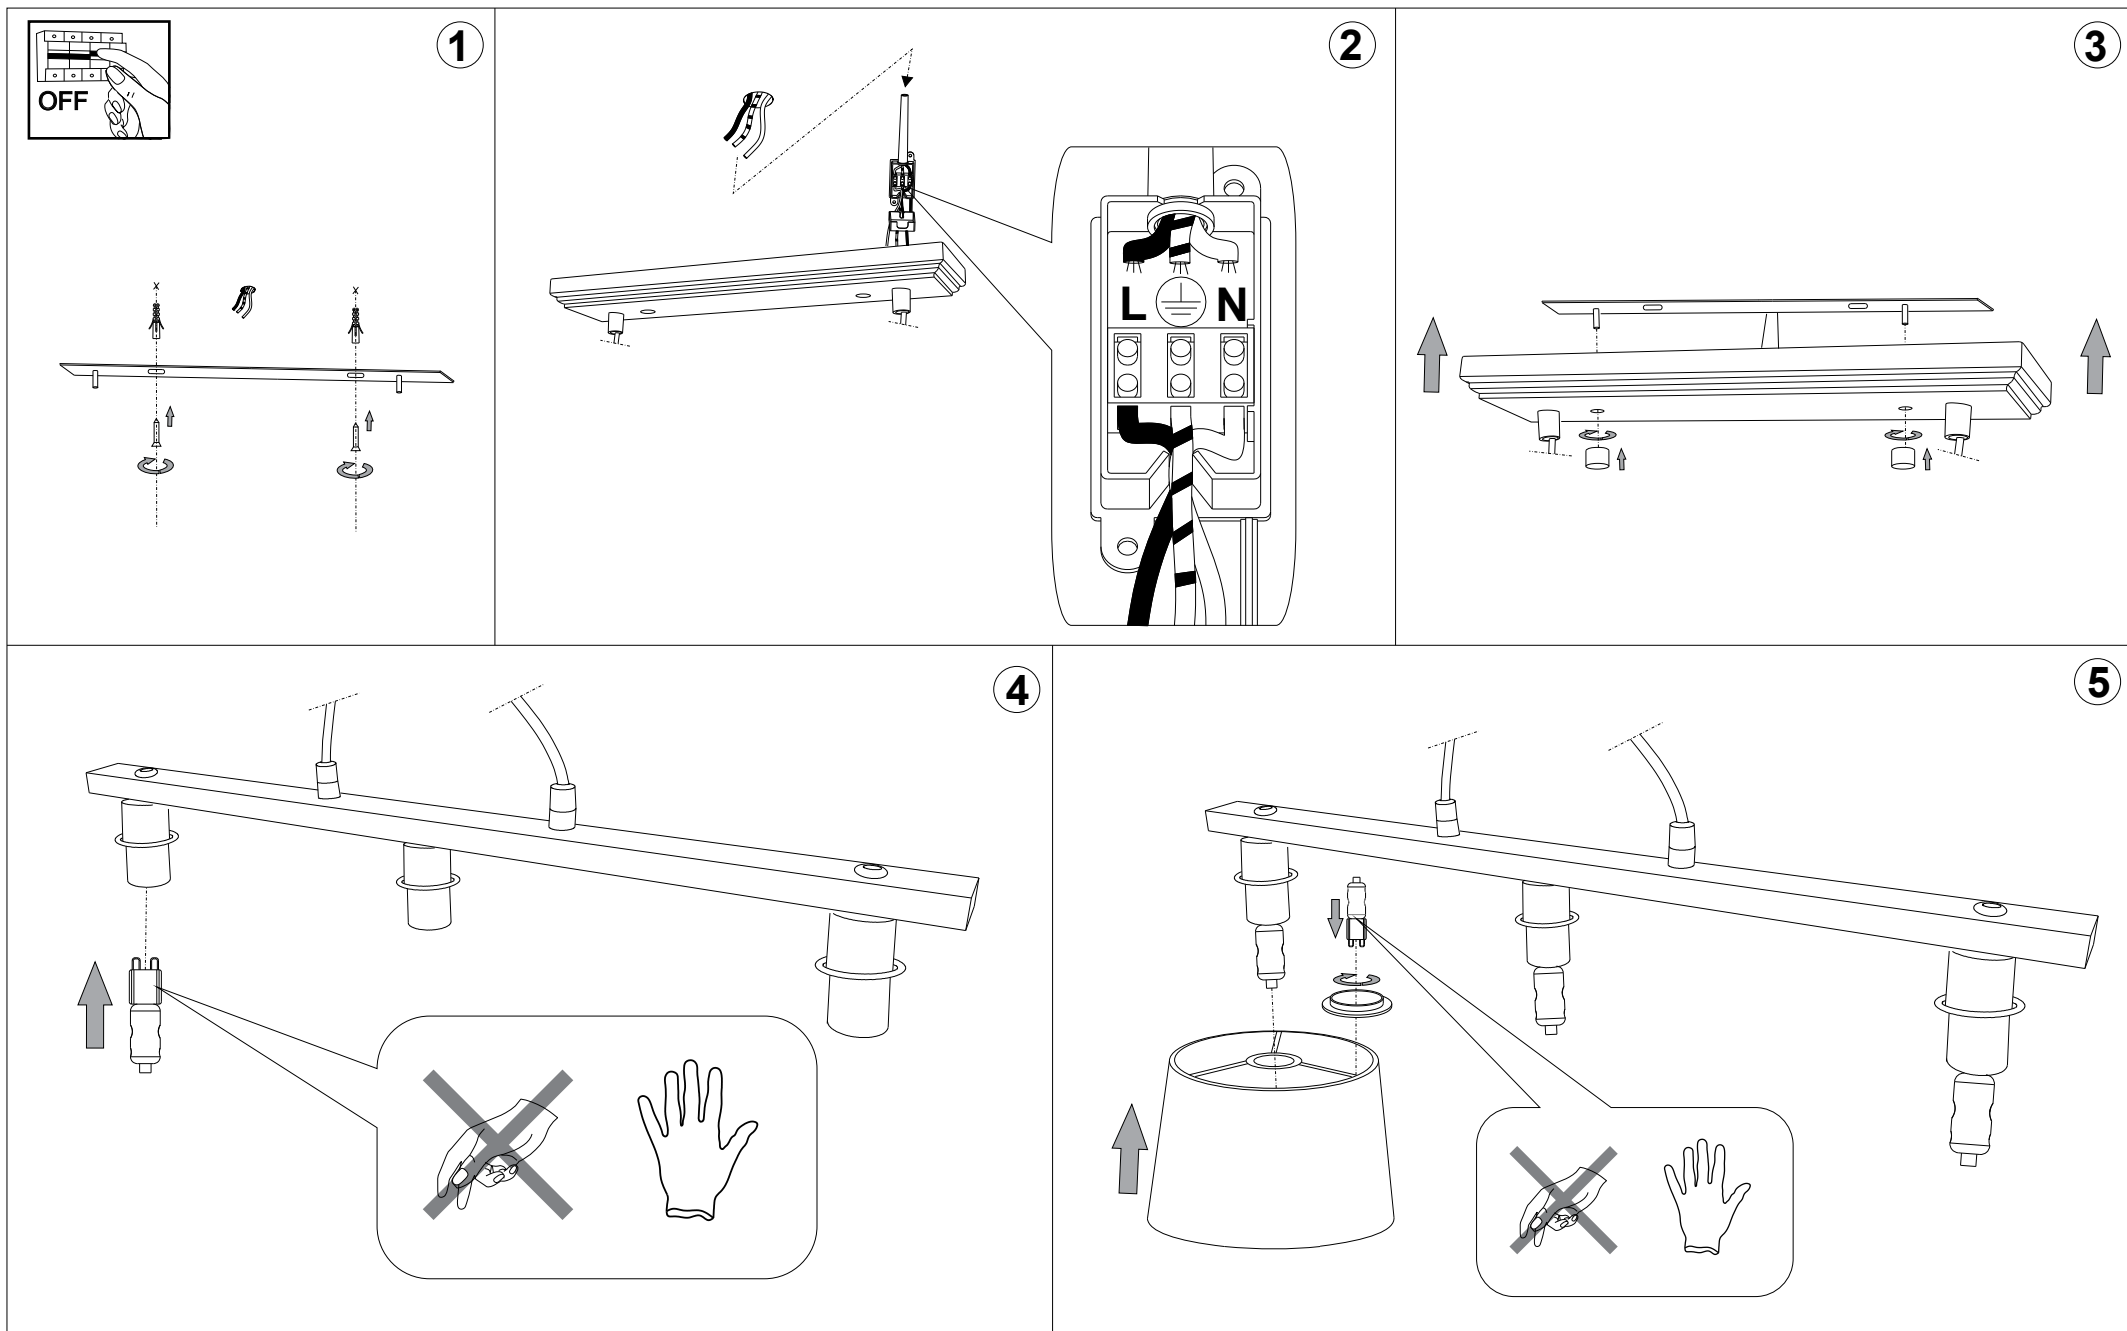

ESEGUIRE LE OPERAZIONI DI MONTAGGIO, SEGUENDO L'ORDINE NUMERICO PROGRESSIVO.
FOLLOW THE ASSEMBLY INSTRUCTIONS BY READING THE NUMERICAL PROGRESSION

La sicurezza di questo apparecchio è garantita solo con l'uso appropriato di queste istruzioni pertanto è necessario conservarle.
The safety and reliability are guaranteed only when installation instructions are properly followed. Please retain this instruction sheet for future reference.