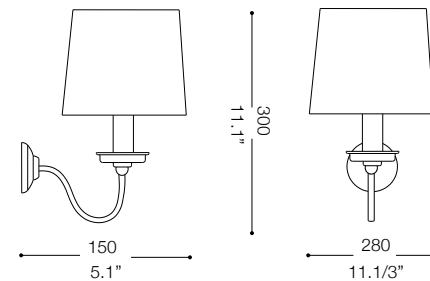

IDEAL LUX®

Coffee AP1

Lampada da parete
Wall lamp
Applique
Wandleuchte
Lámpara de pared
Настенные светильники

max 1 x 40W E14 / 240V
- 8021696092690 BIANCO

IDEAL LUX®

IDEAL LUX s.r.l.
Via Taglio Destro 32
30035 Mirano (VE) Italy
WWW.ideal-lux.com

IDEAL LUX Warehouse
Via delle Industrie, 8/D
30036 Santa Maria di Sala (Venezia)
8.00 - 12.00 / 13.30 - 17.00

ESEGUIRE LE OPERAZIONI DI MONTAGGIO, SEGUENDO L'ORDINE NUMERICO PROGRESSIVO.
FOLLOW THE ASSEMBLY INSTRUCTIONS BY READING THE NUMERICAL PROGRESSION