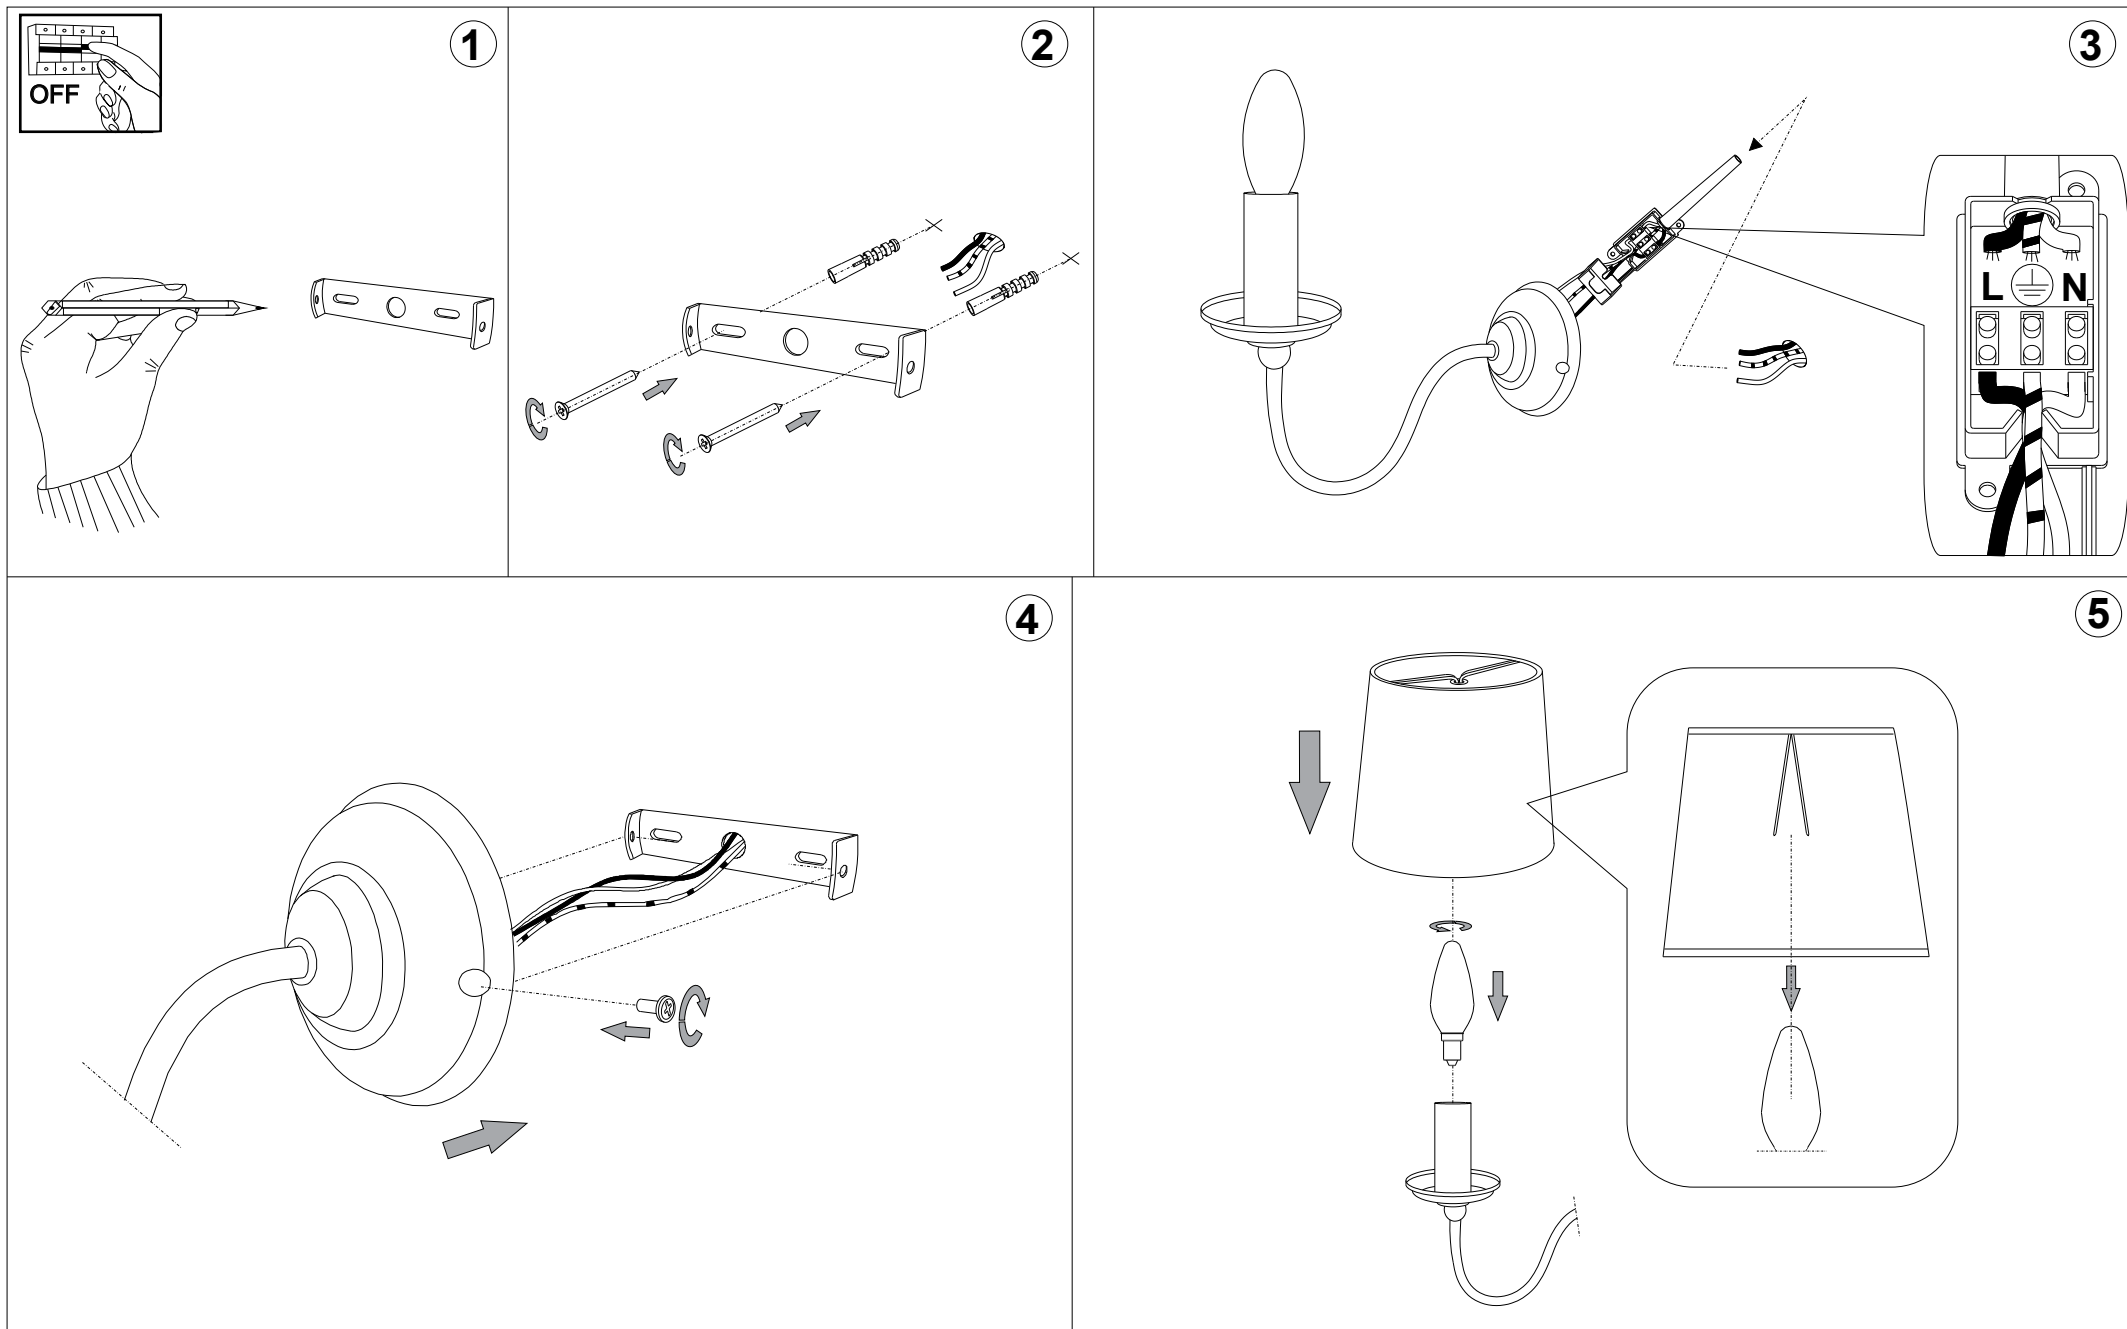

IDEAL LUX®

Coffee AP1

Lampada da parete
Wall lamp
Applique
Wandleuchte
Lámpara de pared
Настенные светильники

max 1 x 40W E14 / 240V
- 8021696092690 BIANCO

IDEAL LUX®

IDEAL LUX s.r.l.
Via Taglio Destro 32
30035 Mirano (VE) Italy
WWW.ideal-lux.com

IDEAL LUX Warehouse
Via delle Industrie, 8/D
30036 Santa Maria di Sala (Venezia)
8.00 - 12.00 / 13.30 - 17.00

ESEGUIRE LE OPERAZIONI DI MONTAGGIO, SEGUENDO L'ORDINE NUMERICO PROGRESSIVO.
FOLLOW THE ASSEMBLY INSTRUCTIONS BY READING THE NUMERICAL PROGRESSION