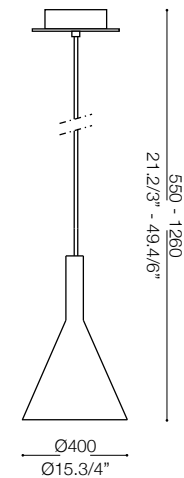

IDEAL LUX[®]

Cocktail SP1 Big

Lampada a sospensione
Suspension lamp
Suspension
Pendelleuchte
Lámpara colgante
Люстры и подвесы

max 1 x 60W E27 / 240V
- 8021696074313 BIANCO

IDEAL LUX[®]

IDEAL LUX s.r.l.
Via Taglio Destro 32
30035 Mirano (VE) Italy
WWW.ideal-lux.com

IDEAL LUX Warehouse
Via delle Industrie, 8/D
30036 Santa Maria di Sala (Venezia)
8.00 - 12.00 / 13.30 - 17.00

ESEGUIRE LE OPERAZIONI DI MONTAGGIO, SEGUENDO L'ORDINE NUMERICO PROGRESSIVO.
FOLLOW THE ASSEMBLY INSTRUCTIONS BY READING THE NUMERICAL PROGRESSION