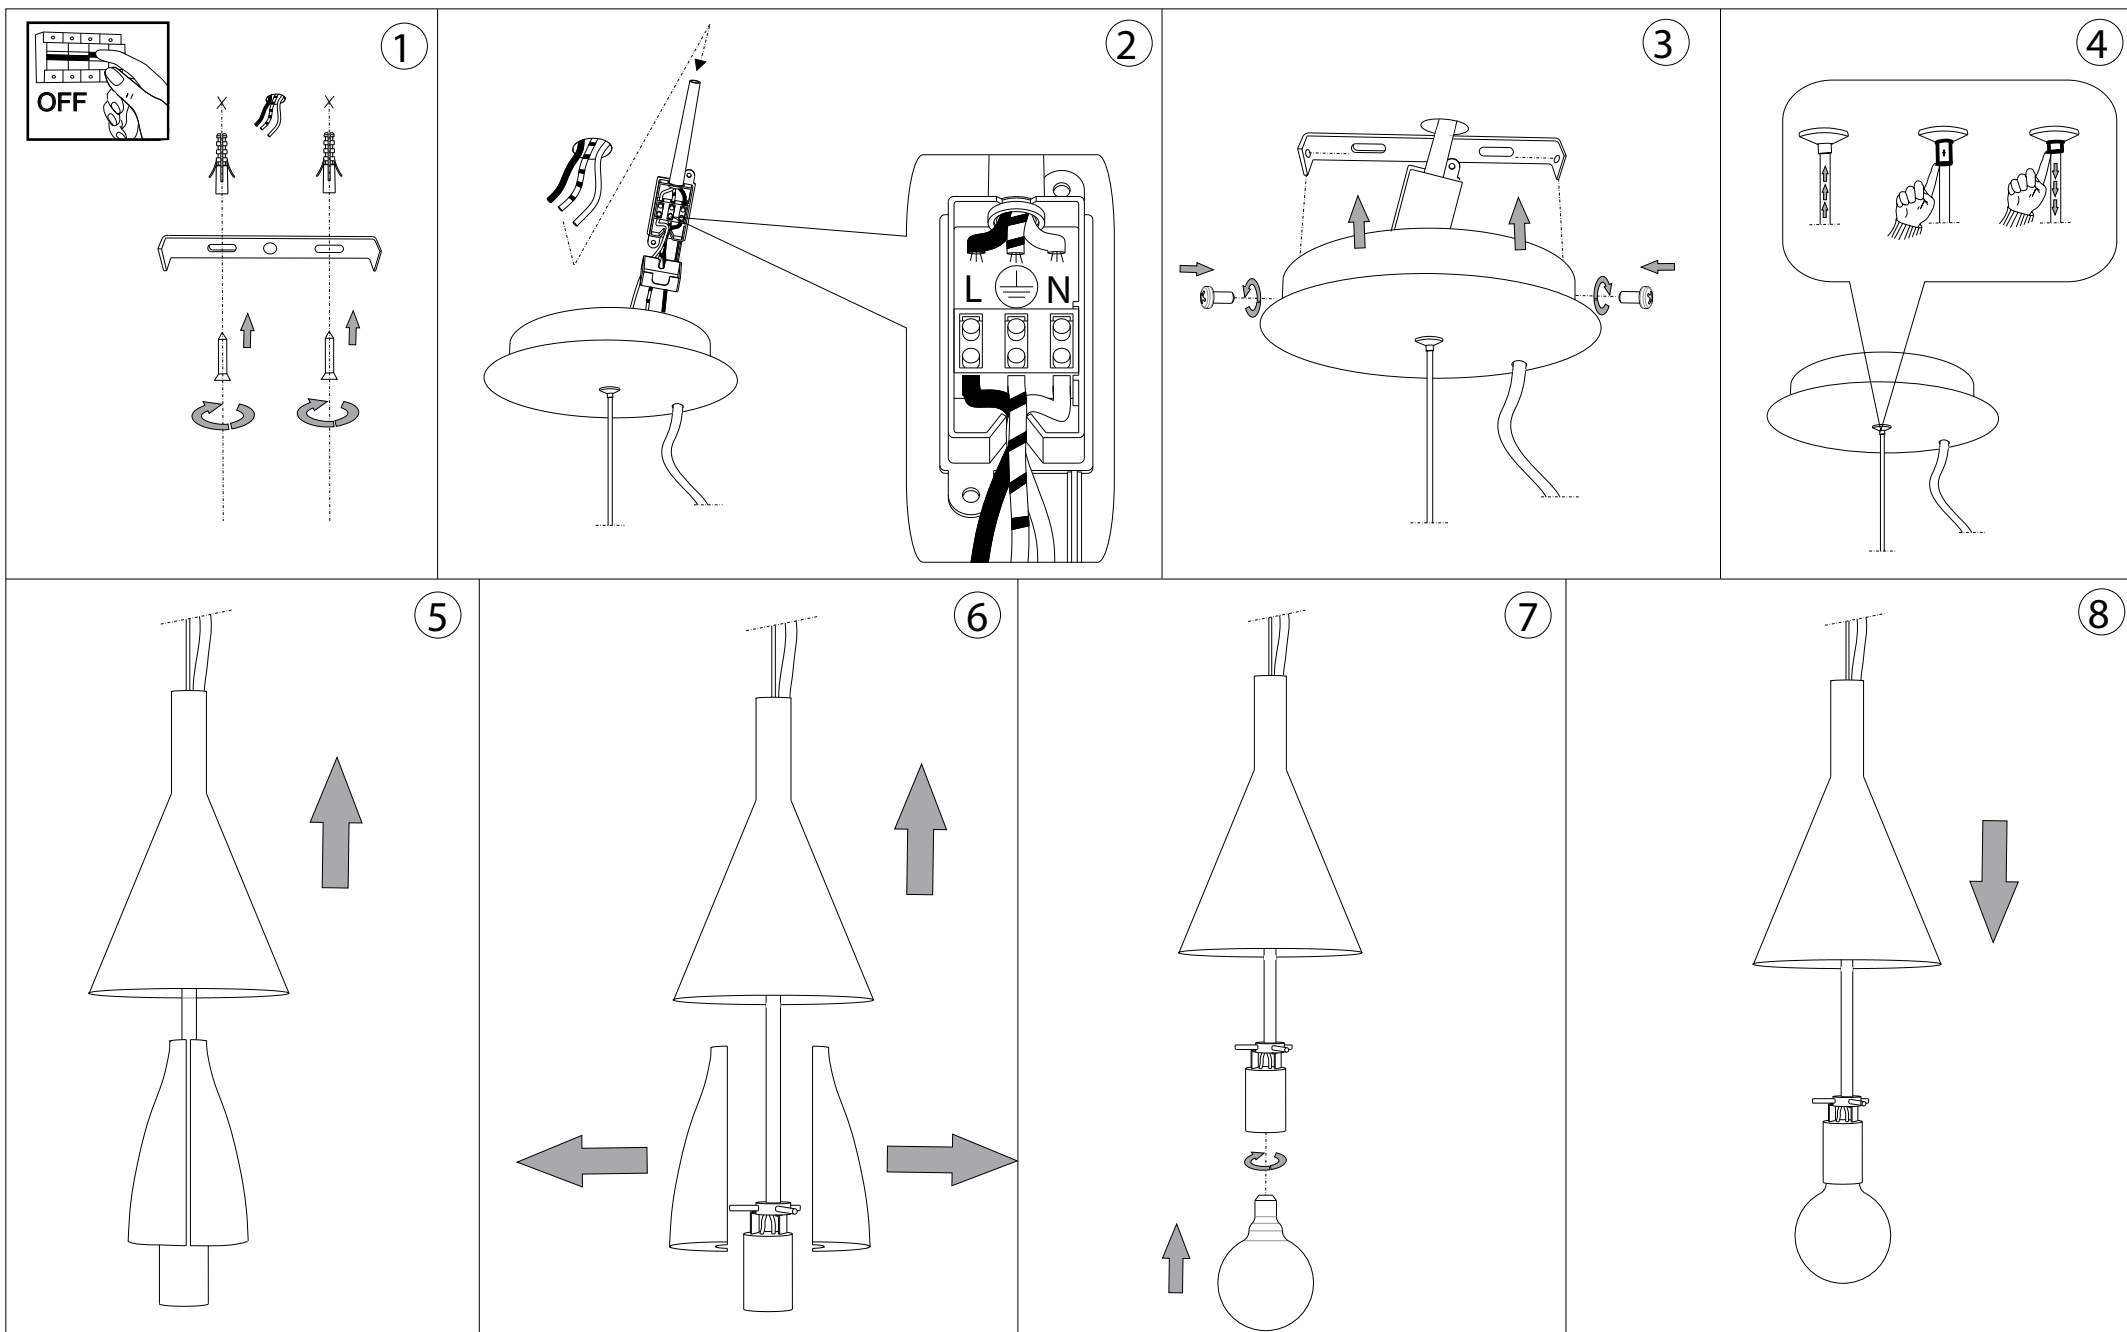

IDEAL LUX[®]

Cocktail SP1 Big

Lampada a sospensione
Suspension lamp
Suspension
Pendelleuchte
Lámpara colgante
Люстры и подвесы

max 1 x 60W E27 / 240V
- 8021696074313 BIANCO

IDEAL LUX[®]

IDEAL LUX s.r.l.
Via Taglio Destro 32
30035 Mirano (VE) Italy
WWW.ideal-lux.com

IDEAL LUX Warehouse
Via delle Industrie, 8/D
30036 Santa Maria di Sala (Venezia)
8.00 - 12.00 / 13.30 - 17.00

ESEGUIRE LE OPERAZIONI DI MONTAGGIO, SEGUENDO L'ORDINE NUMERICO PROGRESSIVO.
FOLLOW THE ASSEMBLY INSTRUCTIONS BY READING THE NUMERICAL PROGRESSION