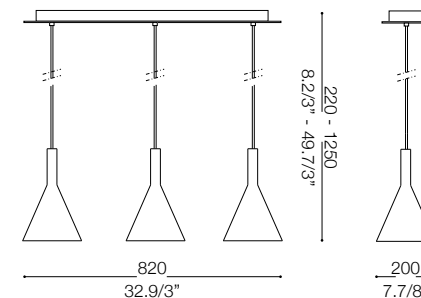

## Cocktail SB3 Small

Lampada a sospensione  
Suspension lamp  
Suspension  
Pendelleuchte  
Lámpara colgante  
Люстры и подвесы

max 3 x 40W E14 / 240V  
- 8021696074245 BIANCO