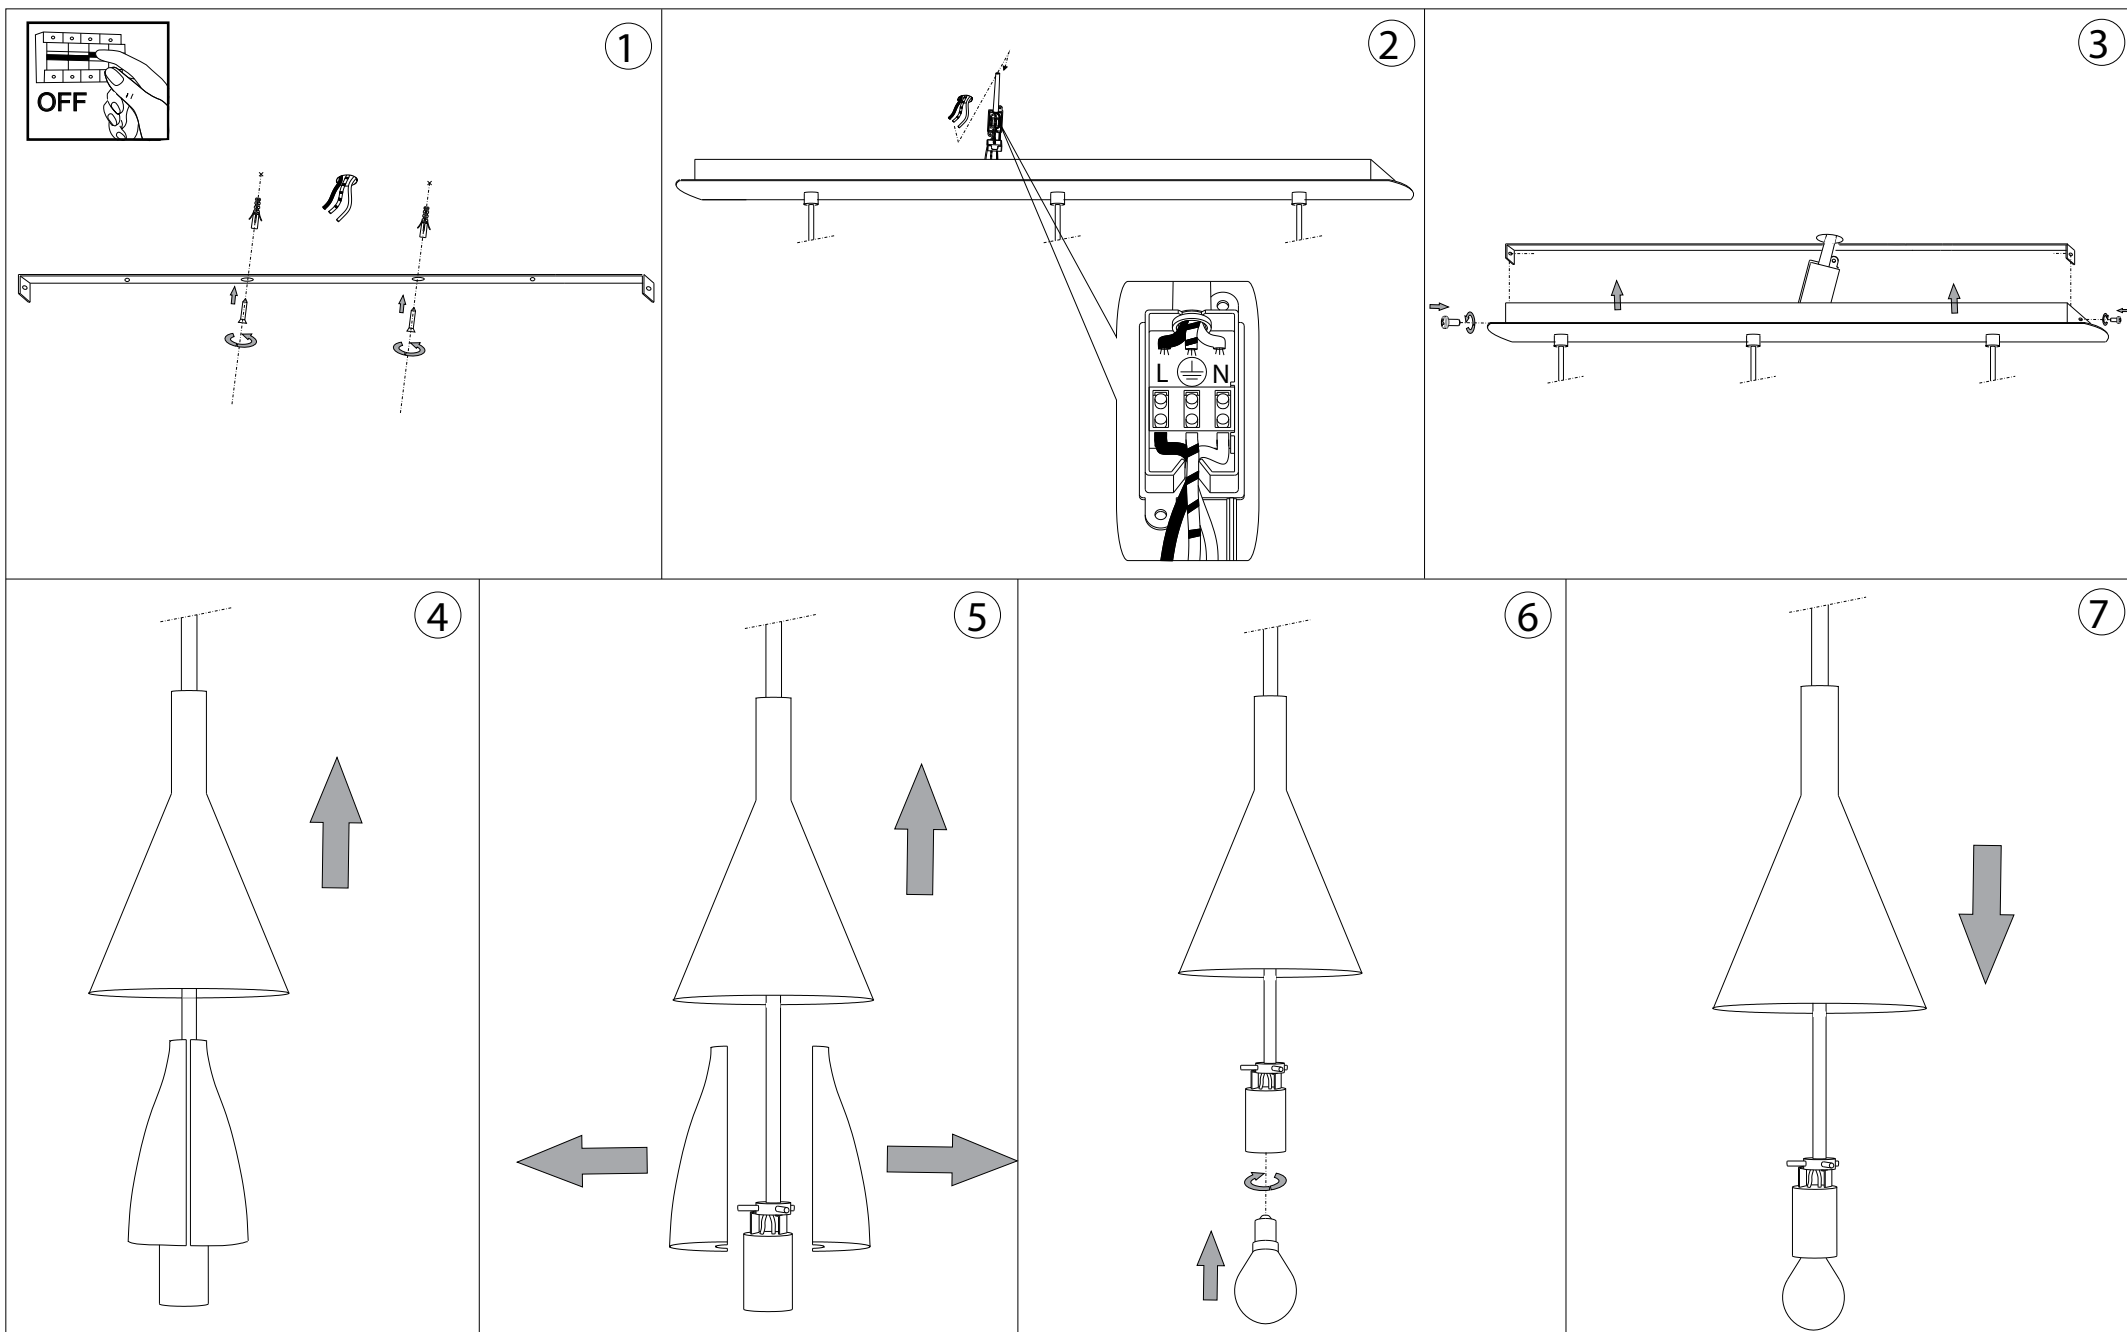

ESEGUIRE LE OPERAZIONI DI MONTAGGIO, SEGUENDO L'ORDINE NUMERICO PROGRESSIVO.
FOLLOW THE ASSEMBLY INSTRUCTIONS BY READING THE NUMERICAL PROGRESSION

La sicurezza di questo apparecchio è garantita solo con l'uso appropriato di queste istruzioni pertanto è necessario conservarle.
The safety and reliability are guaranteed only when installation instructions are properly followed. Please retain this instruction sheet for future reference.