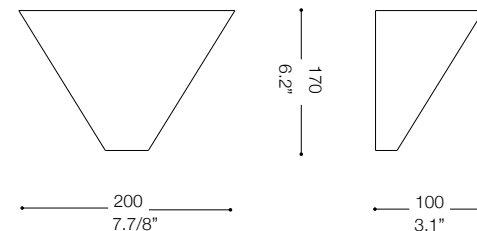

IDEAL LUX®

Cocktail AP1 Small

Lampada da parete
Wall lamp
Applique
Wandleuchte
Lámpara de pared
Настенные светильники

max 1 x 40W G9 / 240V
- 8021696093154 BIANCO

IDEAL LUX®

IDEAL LUX s.r.l.
Via Taglio Destro 32
30035 Mirano (VE) Italy
WWW.ideal-lux.com