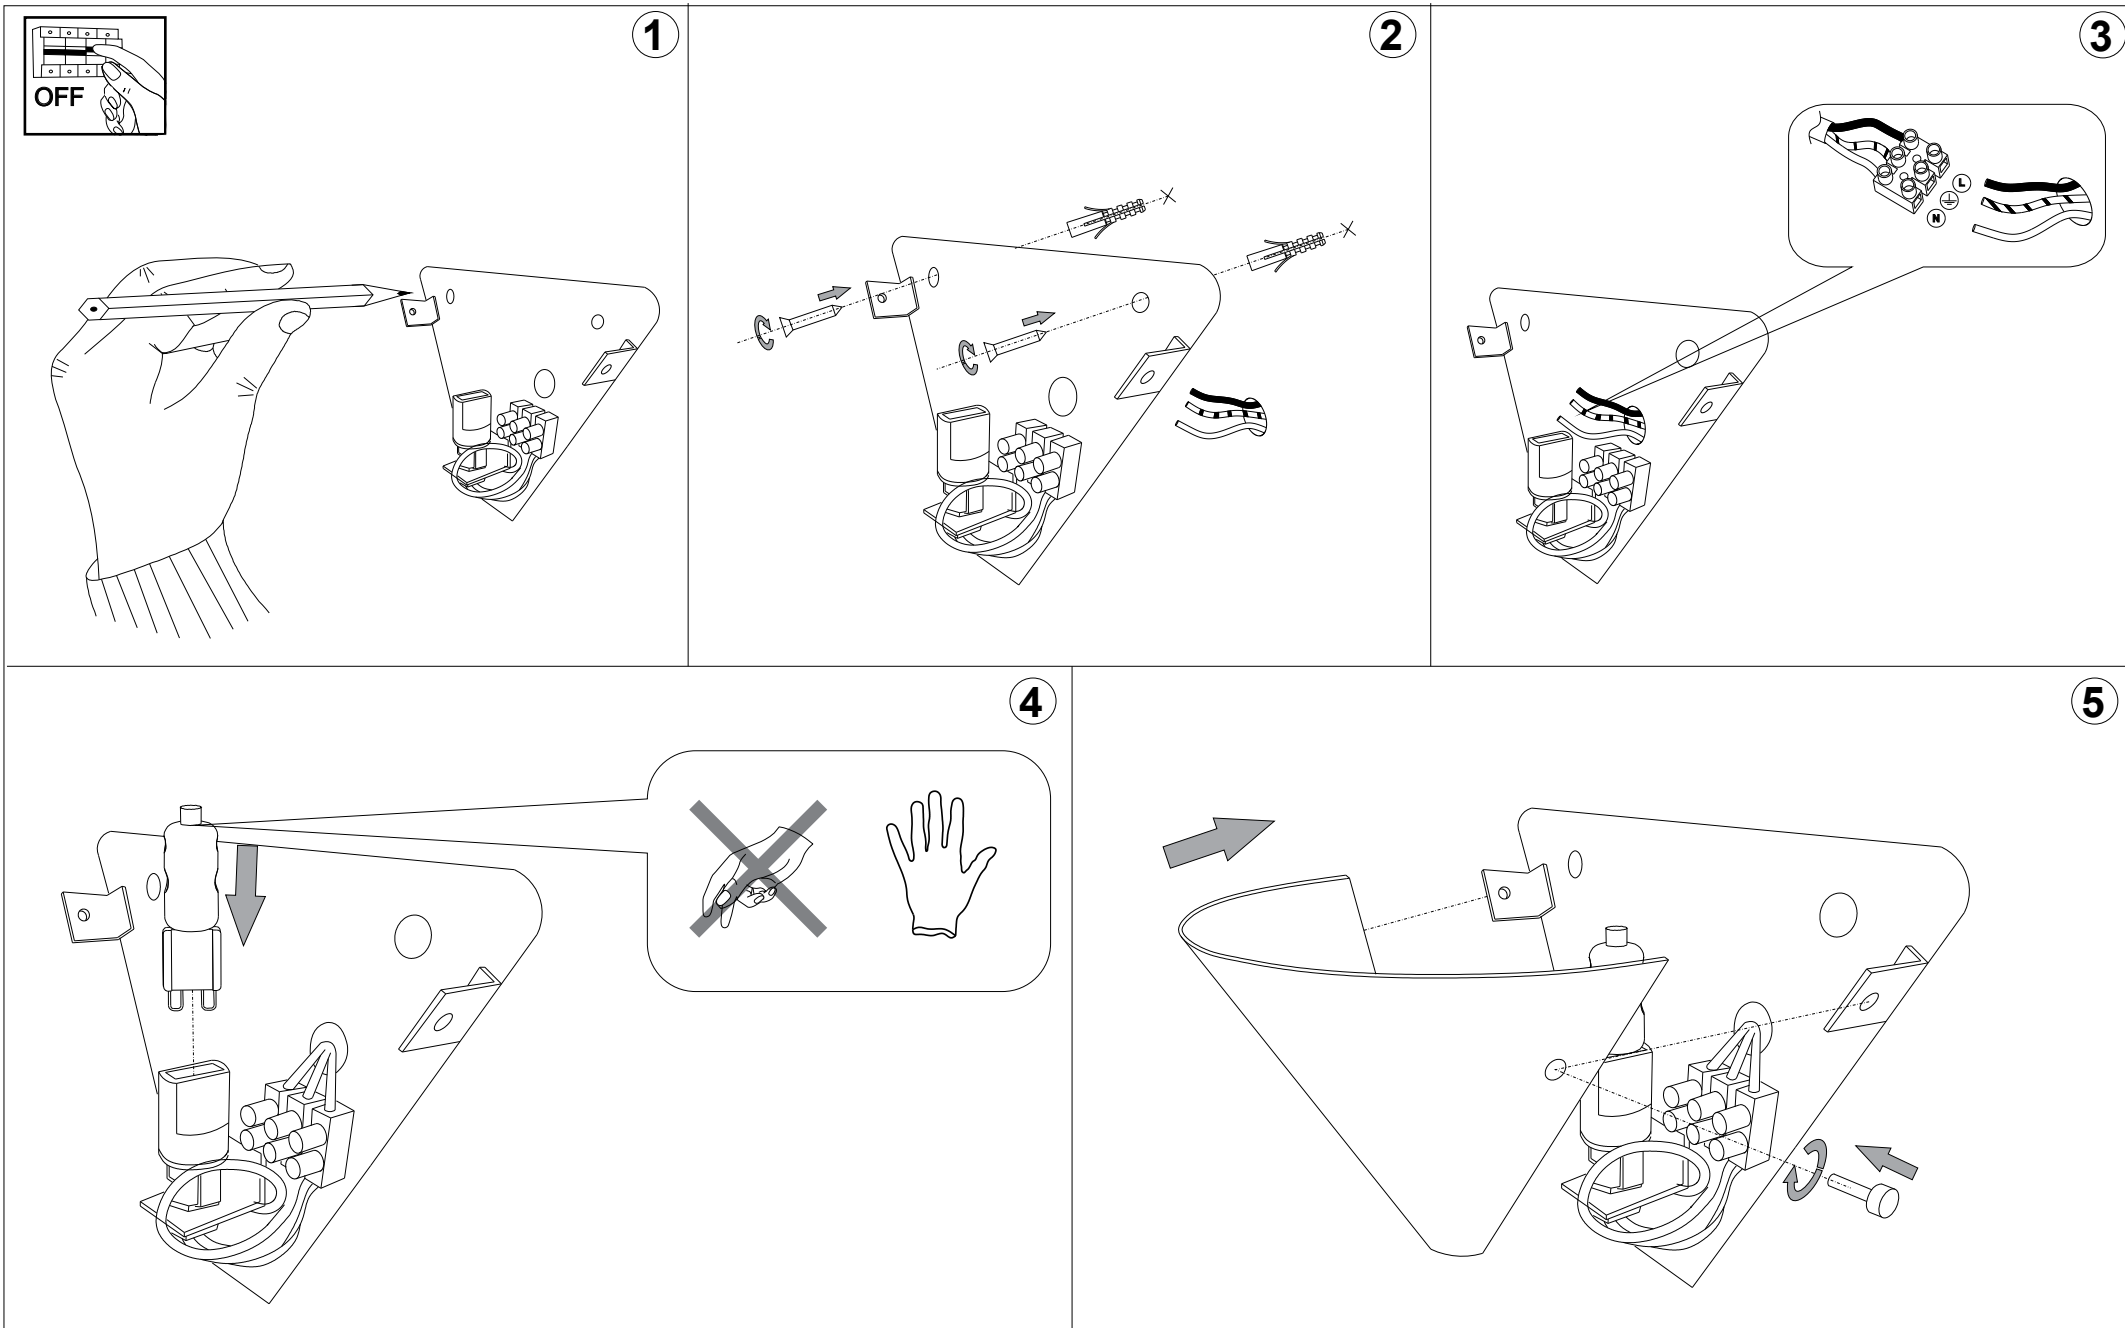

IDEAL LUX®

Cocktail AP1 Small

Lampada da parete
Wall lamp
Applique
Wandleuchte
Lámpara de pared
Настенные светильники

max 1 x 40W G9 / 240V
- 8021696093154 BIANCO

IDEAL LUX®

IDEAL LUX s.r.l.
Via Taglio Destro 32
30035 Mirano (VE) Italy
WWW.ideal-lux.com

IDEAL LUX Warehouse
Via delle Industrie, 8/D
30036 Santa Maria di Sala (Venezia)
8.00 - 12.00 / 13.30 - 17.00

ESEGUIRE LE OPERAZIONI DI MONTAGGIO, SEGUENDO L'ORDINE NUMERICO PROGRESSIVO.
FOLLOW THE ASSEMBLY INSTRUCTIONS BY READING THE NUMERICAL PROGRESSION