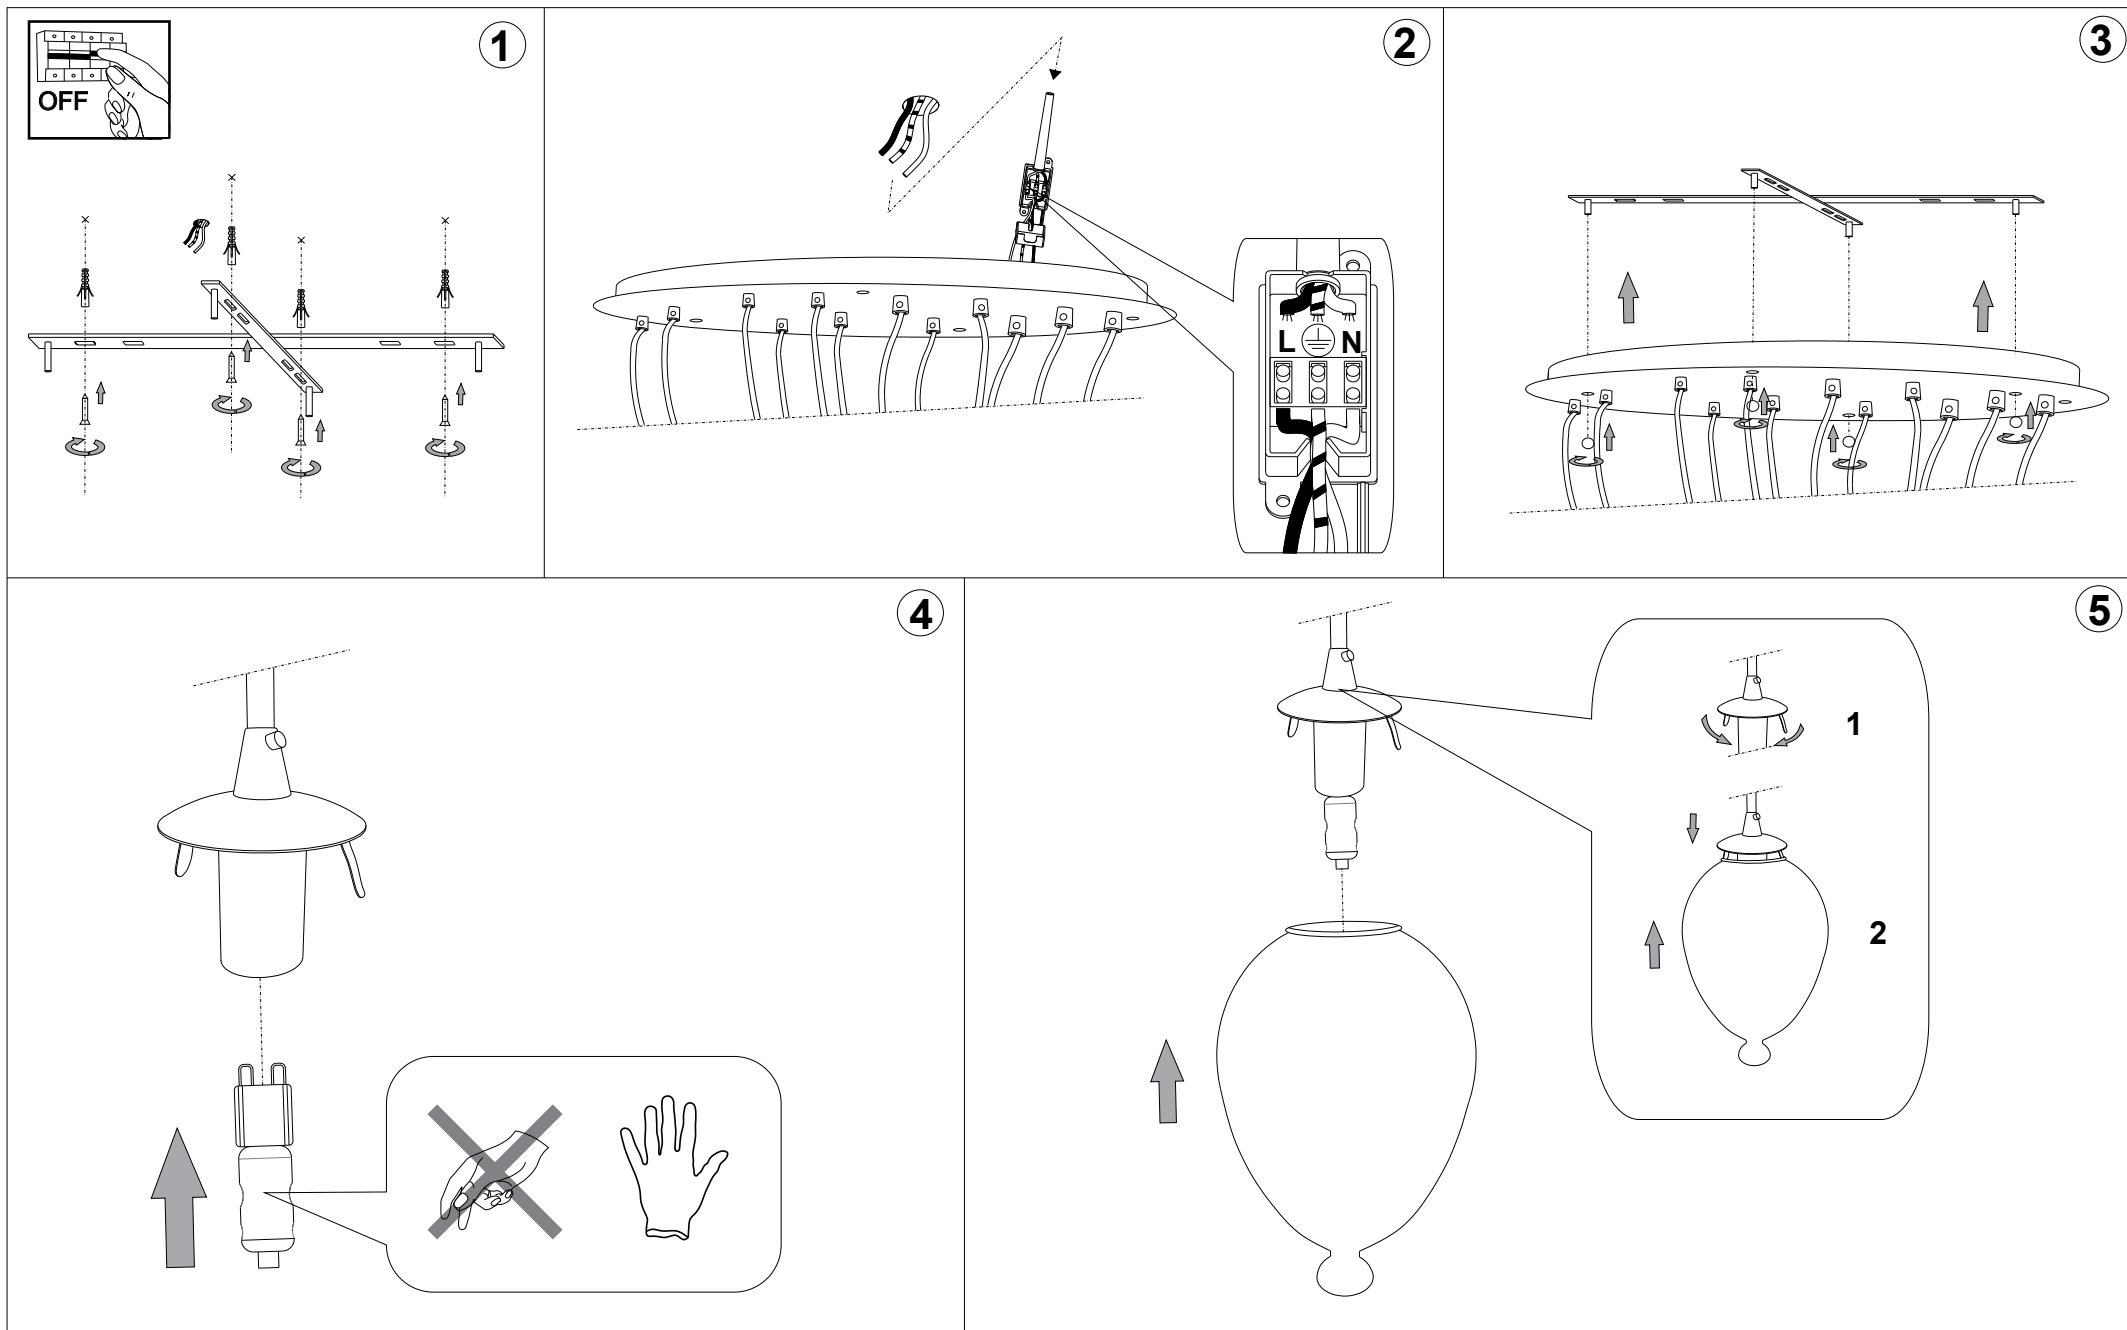

IDEAL LUX®

Clown SP12

Lampada a sospensione
Suspension lamp
Suspension
Pendelleuchte
Lámpara colgante
Люстры и подвесы

max 12 x 40W G9 / 240V
- 8021696100890 BIANCO
- 8021696100951 COLOR
- 8021696100920 CROMO

IDEAL LUX®

IDEAL LUX s.r.l.
Via Taglio Destro 32
30035 Mirano (VE) Italy
WWW.ideal-lux.com

IDEAL LUX Warehouse
Via delle Industrie, 8/D
30036 Santa Maria di Sala (Venezia)
8.00 - 12.00 / 13.30 - 17.00

ESEGUIRE LE OPERAZIONI DI MONTAGGIO, SEGUENDO L'ORDINE NUMERICO PROGRESSIVO.
FOLLOW THE ASSEMBLY INSTRUCTIONS BY READING THE NUMERICAL PROGRESSION