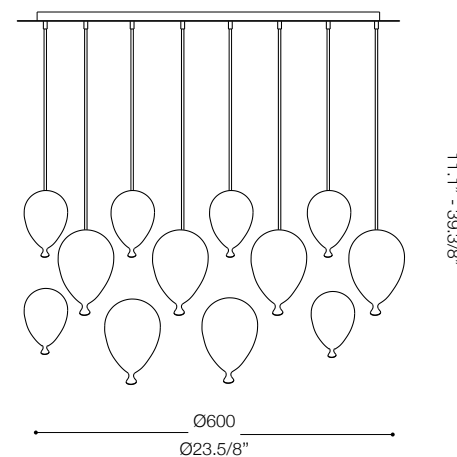

IDEAL LUX®

Clown SP12

Lampada a sospensione
Suspension lamp
Suspension
Pendelleuchte
Lámpara colgante
Люстры и подвесы

max 12 x 40W G9 / 240V
- 8021696100890 BIANCO
- 8021696100951 COLOR
- 8021696100920 CROMO

IDEAL LUX®

IDEAL LUX s.r.l.
Via Taglio Destro 32
30035 Mirano (VE) Italy
WWW.ideal-lux.com

IDEAL LUX Warehouse
Via delle Industrie, 8/D
30036 Santa Maria di Sala (Venezia)
8.00 - 12.00 / 13.30 - 17.00

ESEGUIRE LE OPERAZIONI DI MONTAGGIO, SEGUENDO L'ORDINE NUMERICO PROGRESSIVO.
FOLLOW THE ASSEMBLY INSTRUCTIONS BY READING THE NUMERICAL PROGRESSION