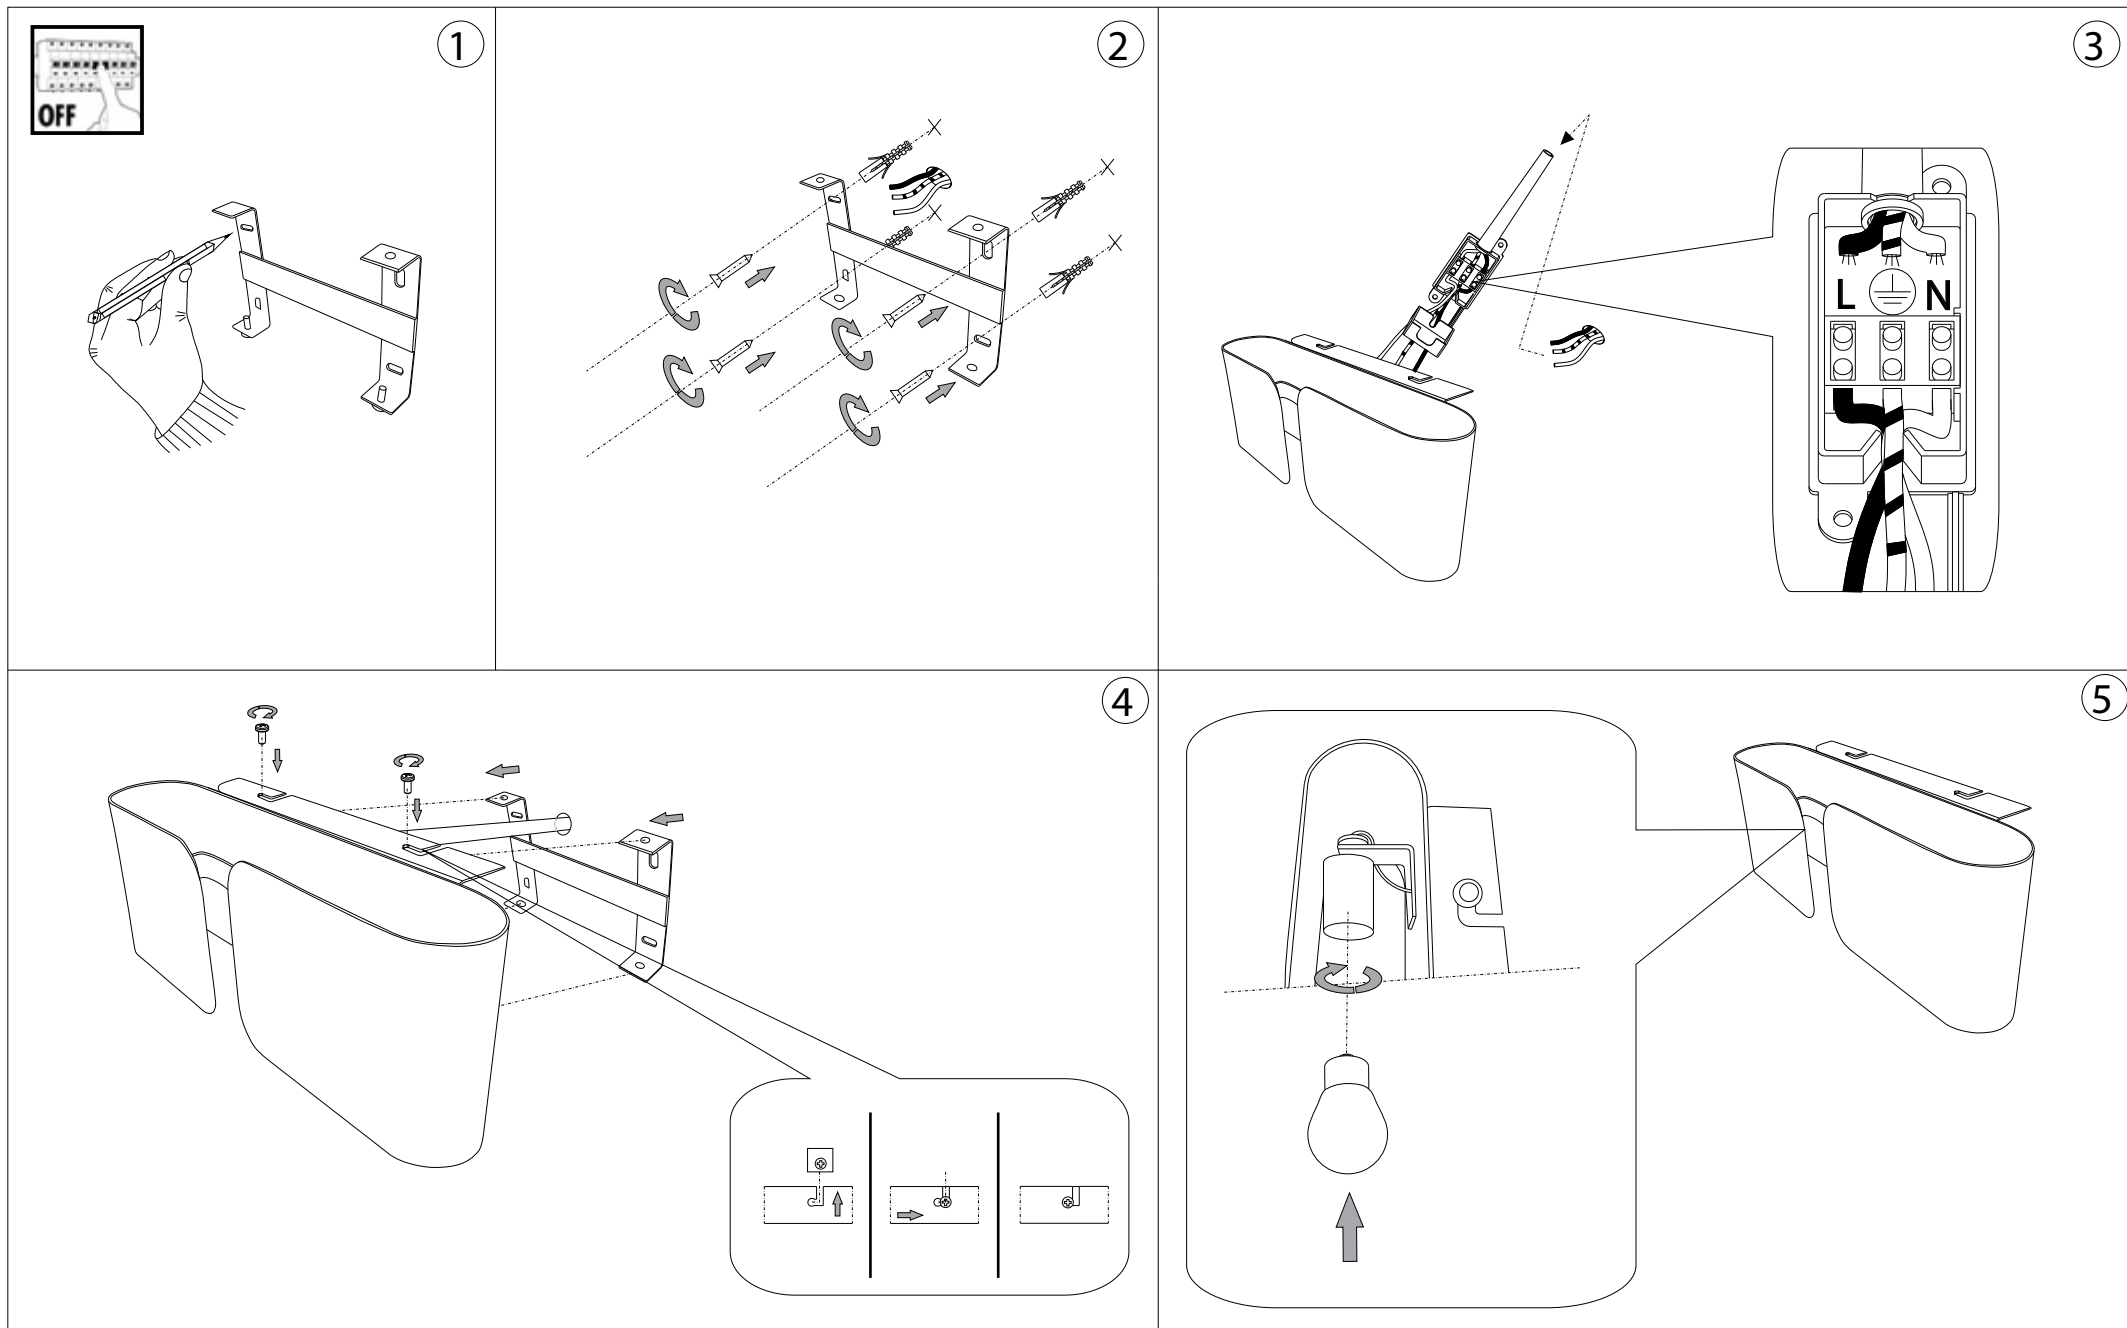

IDEAL LUX®

Clip AP2 Small

Lampada da parete
Wall lamp
Applique
Wandleuchte
Lámpara de pared
Настенные светильники

max 2 x 60W E27 / 240V
- 8021696088273 ARGENTO
- 8021696014166 BIANCO
- 8021696031361 CROMO
- 8021696088266 ORO

IDEAL LUX®

IDEAL LUX s.r.l.
Via Taglio Destro 32
30035 Mirano (VE) Italy
WWW.ideal-lux.com

IDEAL LUX Warehouse
Via delle Industrie, 8/D
30036 Santa Maria di Sala (Venezia)
8.00 - 12.00 / 13.30 - 17.00

ESEGUIRE LE OPERAZIONI DI MONTAGGIO, SEGUENDO L'ORDINE NUMERICO PROGRESSIVO.
FOLLOW THE ASSEMBLY INSTRUCTIONS BY READING THE NUMERICAL PROGRESSION