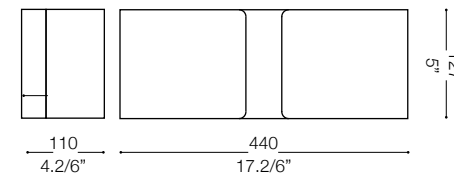

IDEAL LUX®

Clip AP2 Small

Lampada da parete
Wall lamp
Applique
Wandleuchte
Lámpara de pared
Настенные светильники

max 2 x 60W E27 / 240V
- 8021696088273 ARGENTO
- 8021696014166 BIANCO
- 8021696031361 CROMO
- 8021696088266 ORO