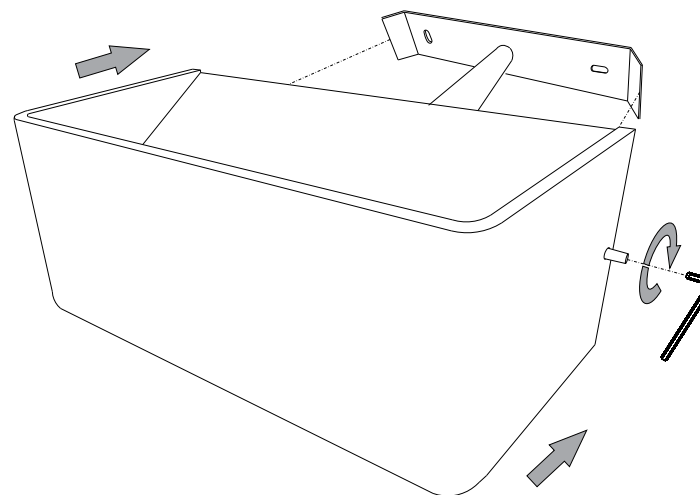

ESEGUIRE LE OPERAZIONI DI MONTAGGIO, SEGUENDO L'ORDINE NUMERICO PROGRESSIVO.
FOLLOW THE ASSEMBLY INSTRUCTIONS BY READING THE NUMERICAL PROGRESSION

1

2

3

4

La sicurezza di questo apparecchio è garantita solo con l'uso appropriato di queste istruzioni pertanto è necessario conservarle.
The safety and reliability are guaranteed only when installation instructions are properly followed. Please retain this instruction sheet for future reference.