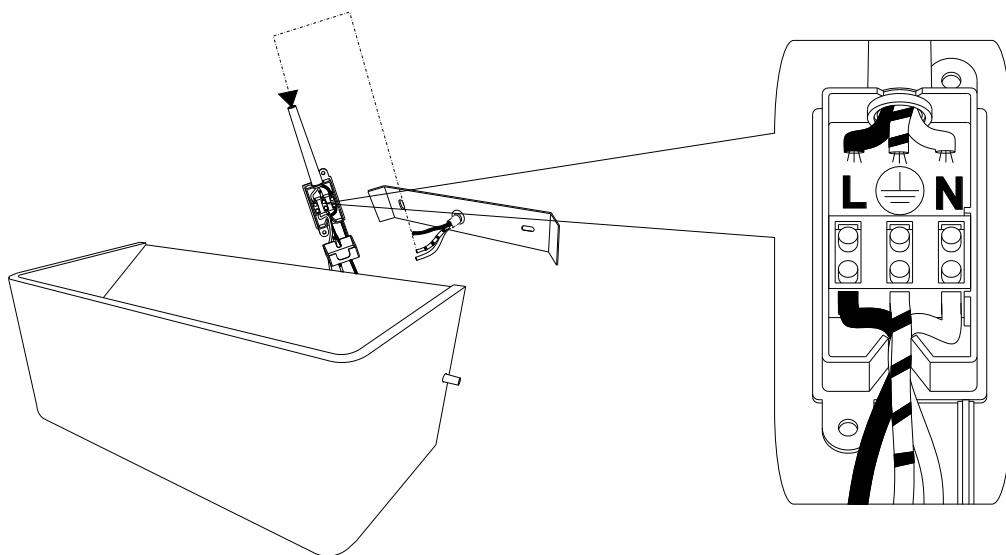

ESEGUIRE LE OPERAZIONI DI MONTAGGIO, SEGUENDO L'ORDINE NUMERICO PROGRESSIVO.
FOLLOW THE ASSEMBLY INSTRUCTIONS BY READING THE NUMERICAL PROGRESSION

1

2

3

4

La sicurezza di questo apparecchio è garantita solo con l'uso appropriato di queste istruzioni pertanto è necessario conservarle.
The safety and reliability are guaranteed only when installation instructions are properly followed. Please retain this instruction sheet for future reference.