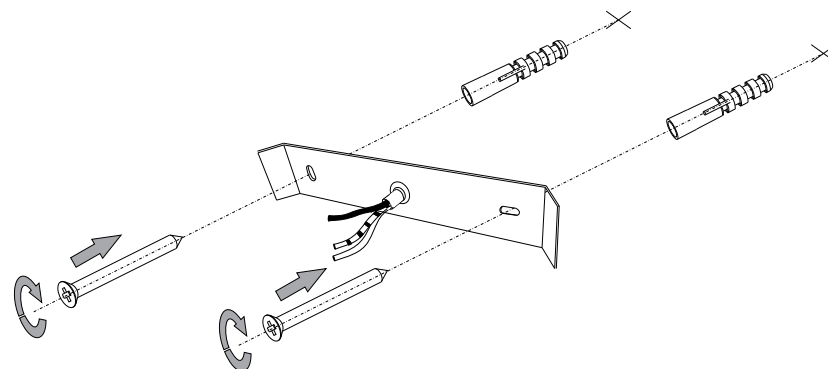

ESEGUIRE LE OPERAZIONI DI MONTAGGIO, SEGUENDO L'ORDINE NUMERICO PROGRESSIVO.
FOLLOW THE ASSEMBLY INSTRUCTIONS BY READING THE NUMERICAL PROGRESSION

1

2

3

4

La sicurezza di questo apparecchio è garantita solo con l'uso appropriato di queste istruzioni pertanto è necessario conservarle.
The safety and reliability are guaranteed only when installation instructions are properly followed. Please retain this instruction sheet for future reference.