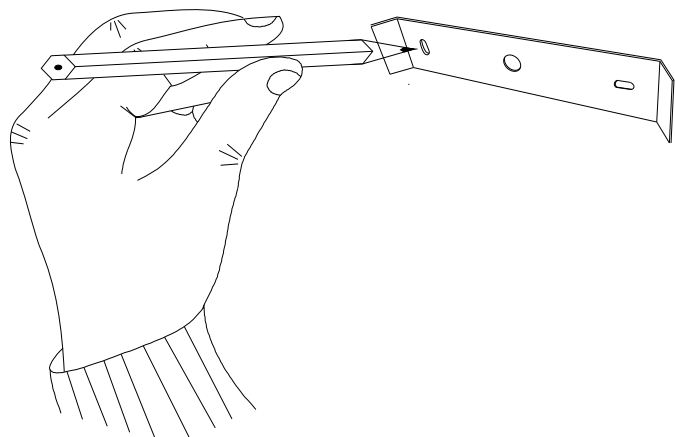

ESEGUIRE LE OPERAZIONI DI MONTAGGIO, SEGUENDO L'ORDINE NUMERICO PROGRESSIVO.
FOLLOW THE ASSEMBLY INSTRUCTIONS BY READING THE NUMERICAL PROGRESSION

1