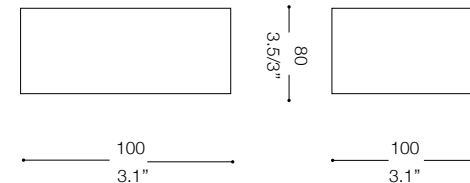

IDEAL LUX®

Click AP12 Small

Lampada da parete
Wall lamp
Applique
Wandleuchte
Lámpara de pared
Настенные светильники

LED

max 12 x 0,5 W LED / 240V
- 8021696051444 BIANCO

IDEAL LUX®

IDEAL LUX s.r.l.
Via Taglio Destro 32
30035 Mirano (VE) Italy
WWW.ideal-lux.com