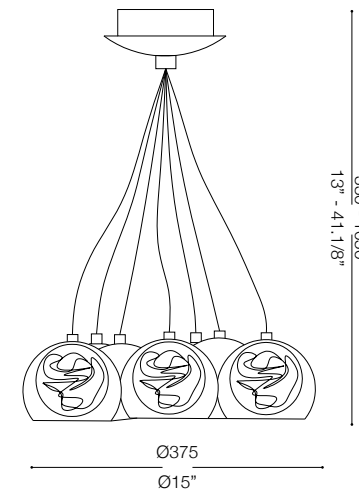

## Cin Cin SP7

Lampada a sospensione  
Suspension lamp  
Suspension  
Pendelleuchte  
Lámpara colgante  
Люстры и подвесы

max 7 x 20W G4 / 240V  
- 8021696060231 ALLUMINIO