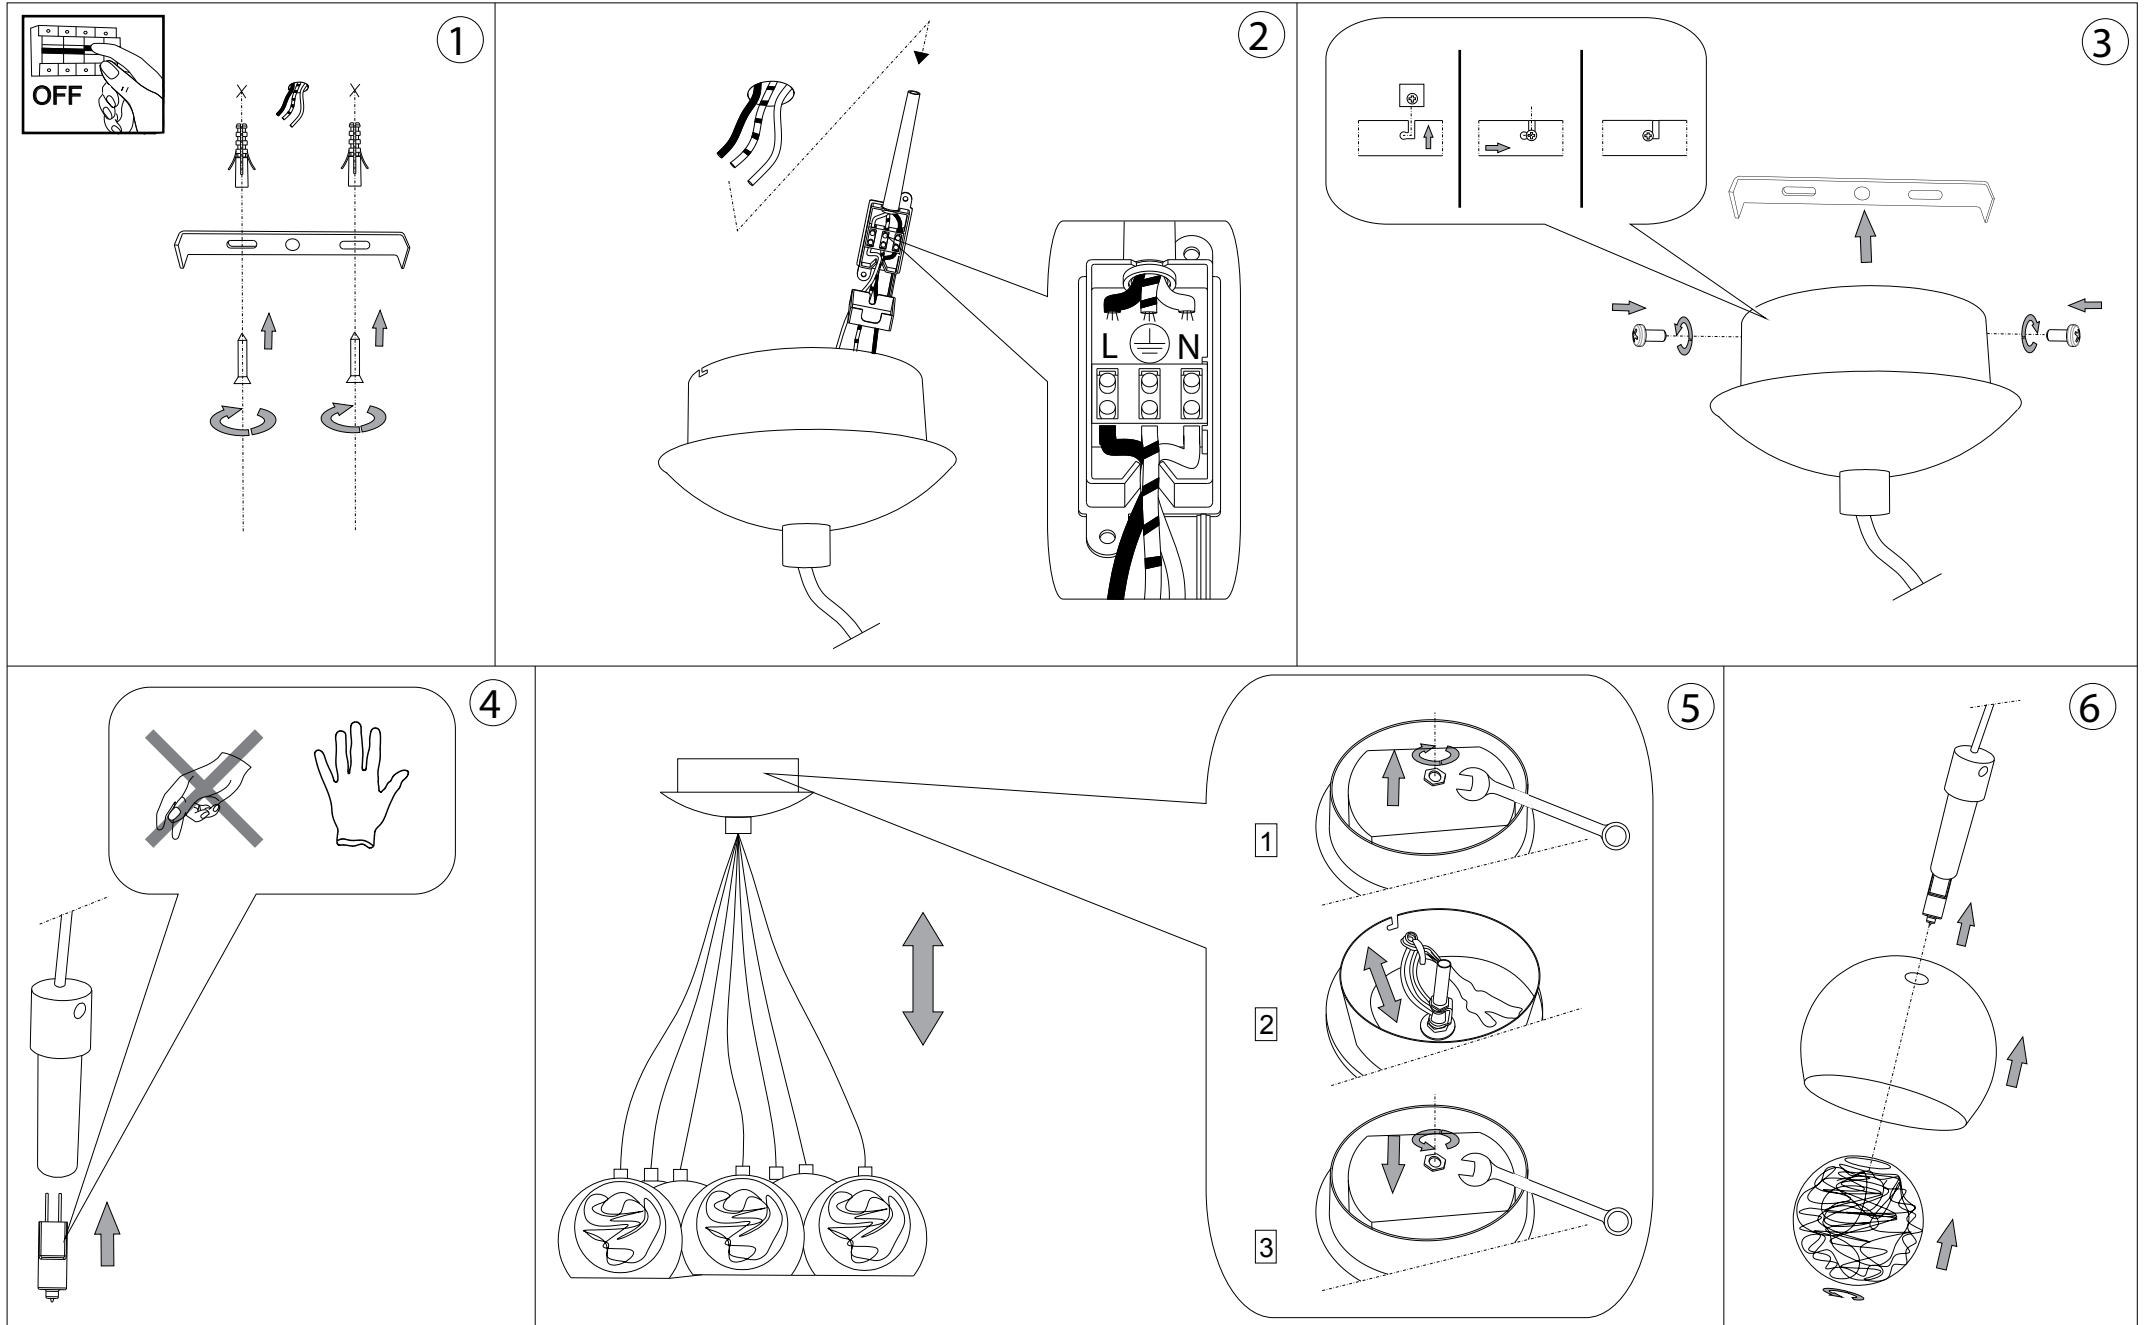

ESEGUIRE LE OPERAZIONI DI MONTAGGIO, SEGUENDO L'ORDINE NUMERICO PROGRESSIVO.
FOLLOW THE ASSEMBLY INSTRUCTIONS BY READING THE NUMERICAL PROGRESSION

La sicurezza di questo apparecchio è garantita solo con l'uso appropriato di queste istruzioni pertanto è necessario conservarle.
The safety and reliability are guaranteed only when installation instructions are properly followed. Please retain this instruction sheet for future reference.