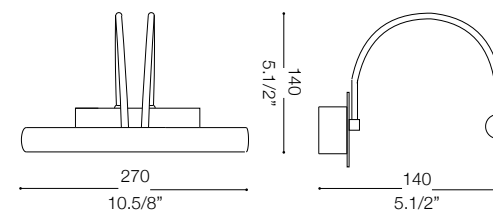

## Cico AP2

Lampada da parete  
Wall lamp  
Applique  
Wandleuchte  
Lámpara de pared  
Настенные светильники

max 2 x 40W G9 / 240V  
- 8021696014456 BRUNITO  
- 8021696014432 CROMO  
- 8021696014449 NICKEL