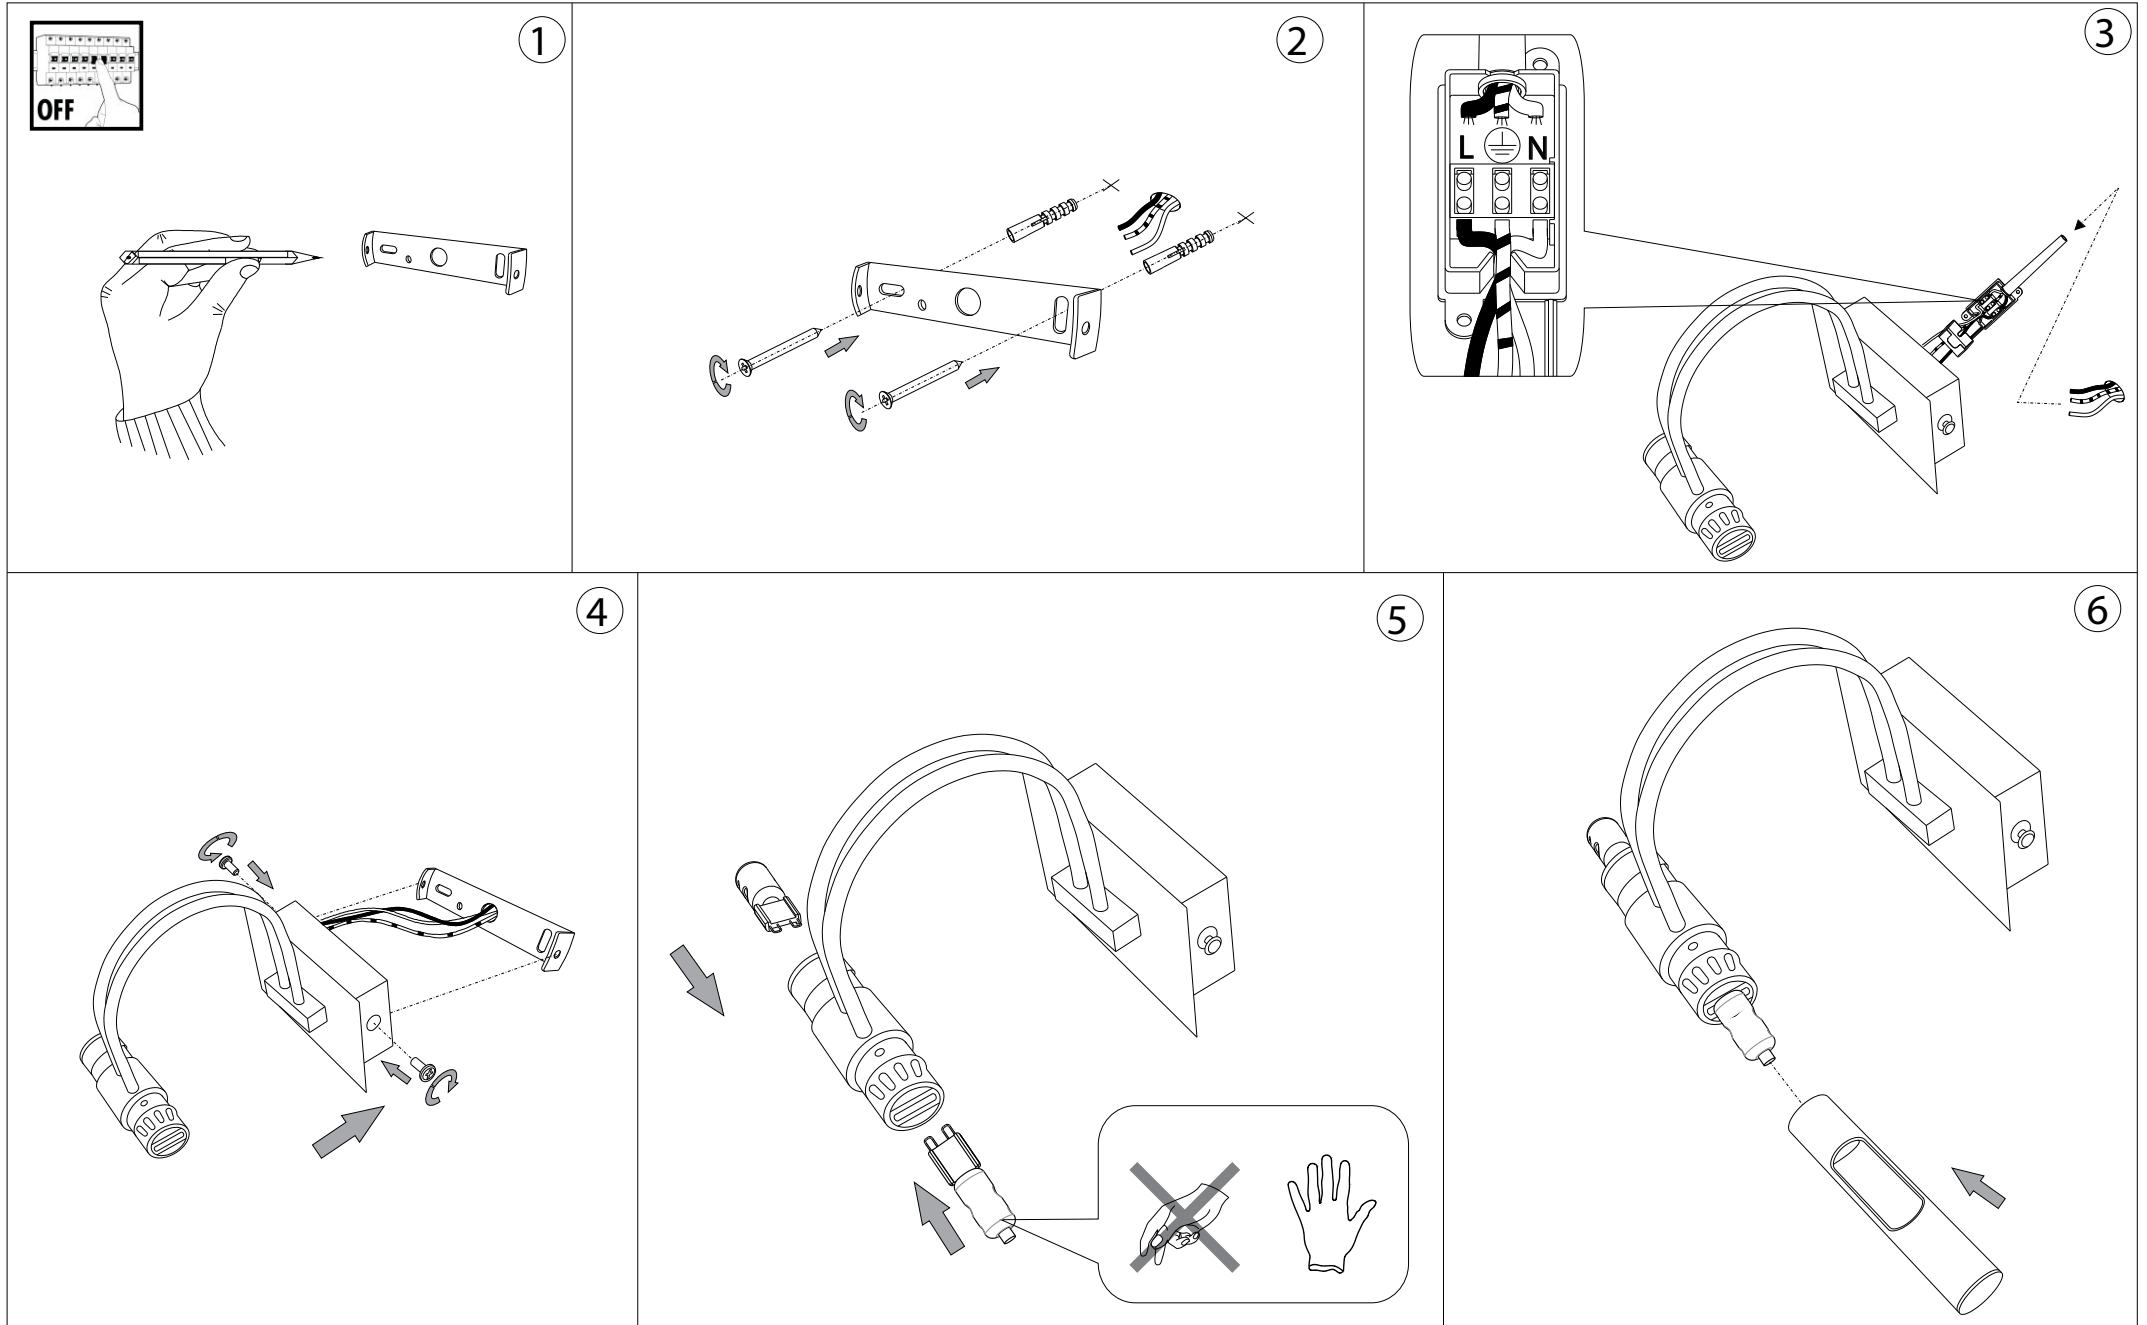

ESEGUIRE LE OPERAZIONI DI MONTAGGIO, SEGUENDO L'ORDINE NUMERICO PROGRESSIVO.
FOLLOW THE ASSEMBLY INSTRUCTIONS BY READING THE NUMERICAL PROGRESSION

La sicurezza di questo apparecchio è garantita solo con l'uso appropriato di queste istruzioni pertanto è necessario conservarle.
The safety and reliability are guaranteed only when installation instructions are properly followed. Please retain this instruction sheet for future reference.