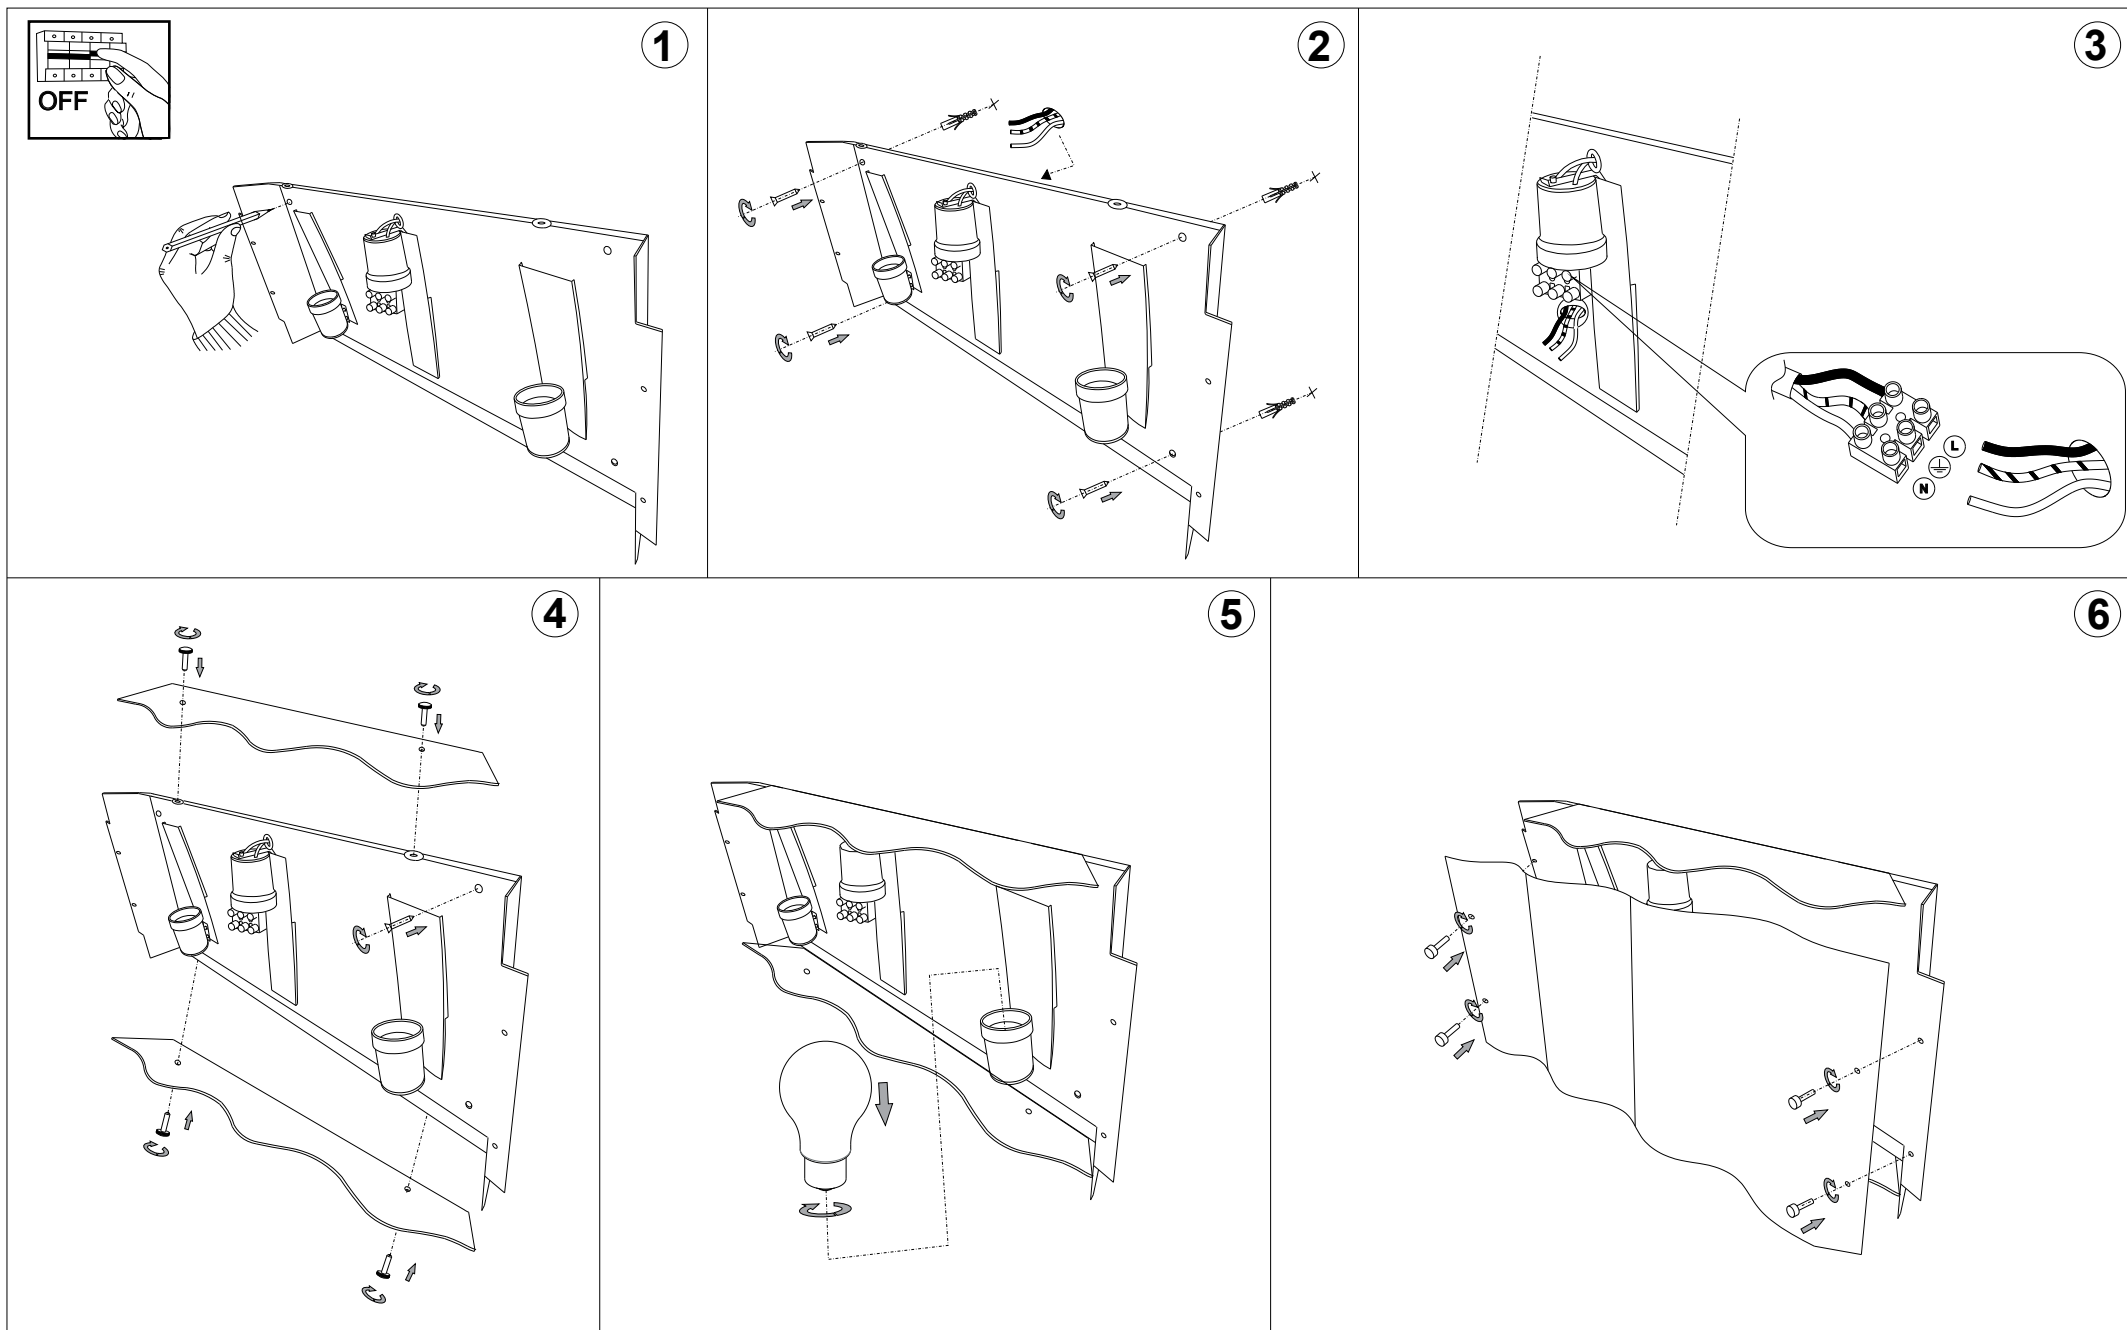

ESEGUIRE LE OPERAZIONI DI MONTAGGIO, SEGUENDO L'ORDINE NUMERICO PROGRESSIVO.
FOLLOW THE ASSEMBLY INSTRUCTIONS BY READING THE NUMERICAL PROGRESSION

La sicurezza di questo apparecchio è garantita solo con l'uso appropriato di queste istruzioni pertanto è necessario conservarle.
The safety and reliability are guaranteed only when installation instructions are properly followed. Please retain this instruction sheet for future reference.