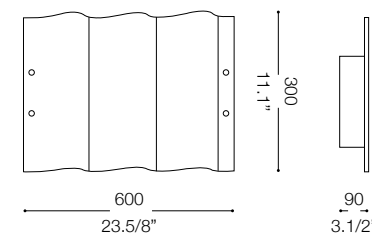

IDEAL LUX®

Cick PL3

Lampada da parete e soffitto
 Wall and ceiling lamp
 Applique et plafonnier
 Wandleuchte und deckenleuchte
 Lámpara de pared y de techo
 Настенные и потолочные
 СВЕТИЛЬНИКИ

max 3 x 60W E27 / 240V
 - 8021696021058 TRASPARENTE