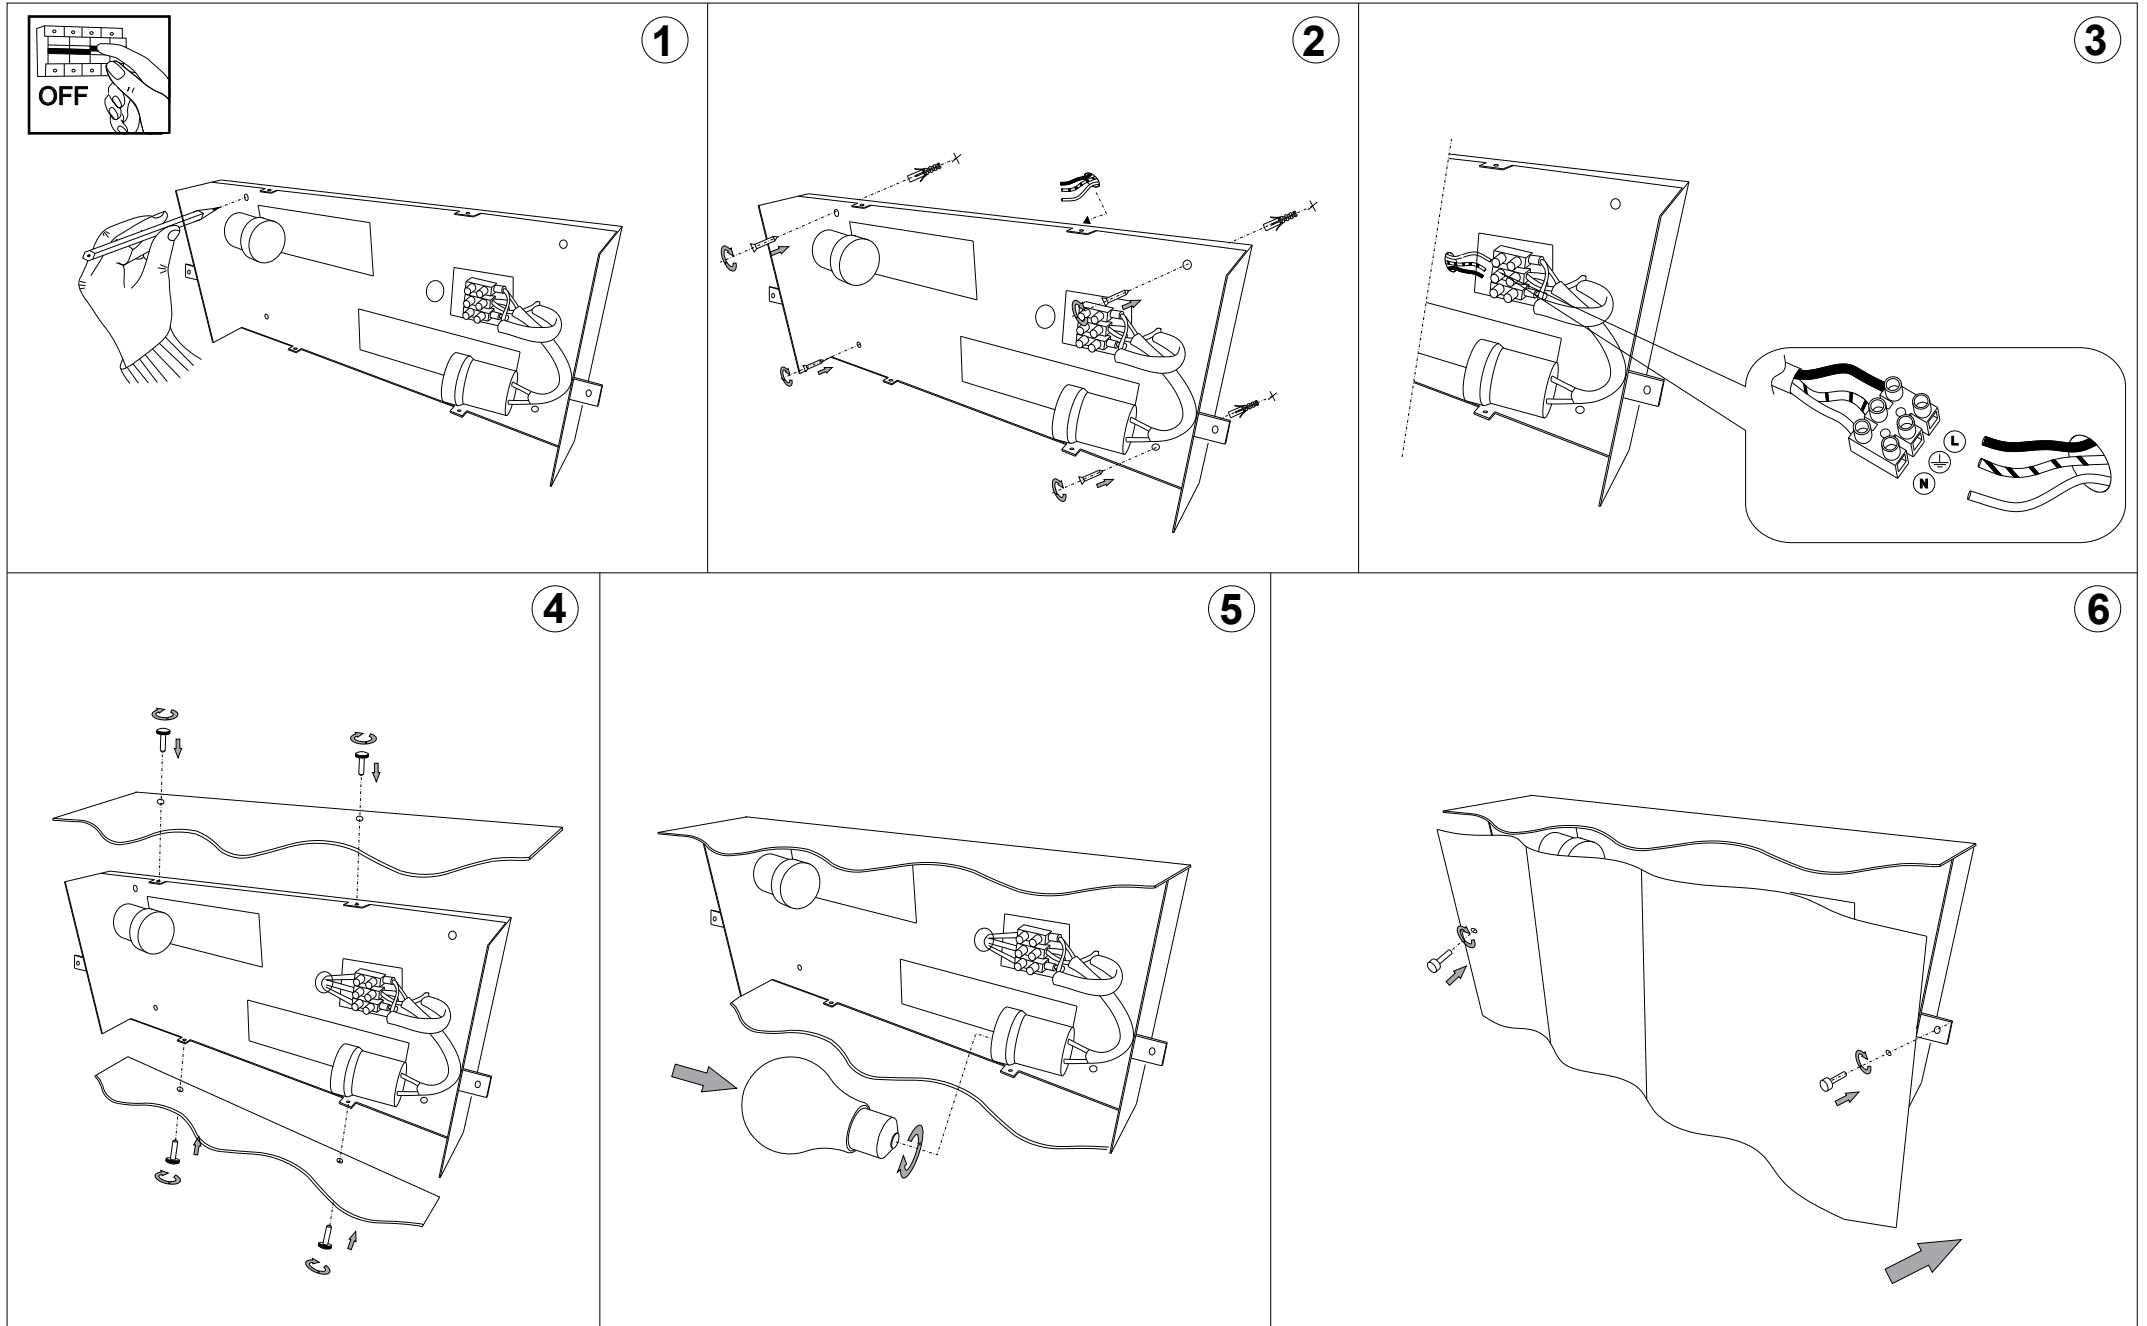

ESEGUIRE LE OPERAZIONI DI MONTAGGIO, SEGUENDO L'ORDINE NUMERICO PROGRESSIVO.
FOLLOW THE ASSEMBLY INSTRUCTIONS BY READING THE NUMERICAL PROGRESSION

La sicurezza di questo apparecchio è garantita solo con l'uso appropriato di queste istruzioni pertanto è necessario conservarle.
The safety and reliability are guaranteed only when installation instructions are properly followed. Please retain this instruction sheet for future reference.