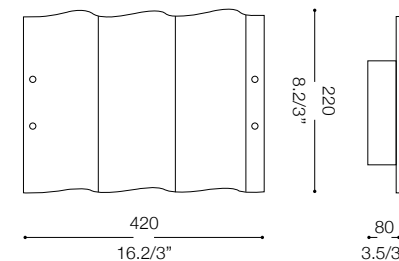

IDEAL LUX®

Cick PL2

Lampada da parete e soffitto
 Wall and ceiling lamp
 Applique et plafonnier
 Wandleuchte und deckenleuchte
 Lámpara de pared y de techo
 Настенные и потолочные
 СВЕТИЛЬНИКИ

max 2 x 60W E27 / 240V
 - 8021696021034 TRASPARENTE