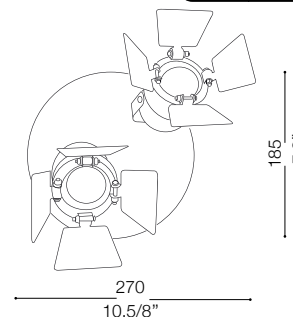

IDEAL LUX®

Ciak AP2

Lampada da parete e soffitto
 Wall and ceiling lamp
 Applique et plafonnier
 Wandleuchte und deckenleuchte
 Lámpara de pared y de techo
 Настенные и потолочные
 светильники

max 2 x 50W GU10 / 240V
 - 8021696095684 NERO