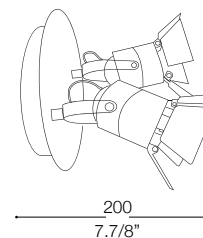

IDEAL LUX®

Ciak AP2

Lampada da parete e soffitto
 Wall and ceiling lamp
 Applique et plafonnier
 Wandleuchte und deckenleuchte
 Lámpara de pared y de techo
 Настенные и потолочные
 светильники

max 2 x 50W GU10 / 240V
 - 8021696095684 NERO