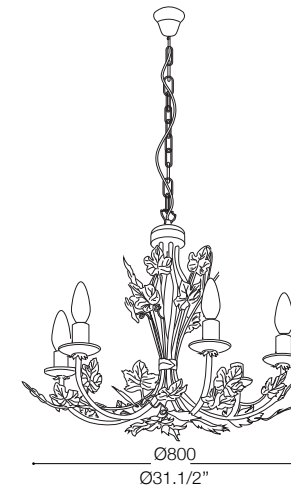

IDEAL LUX[®]

Champagne SP8

Lampada a sospensione
Suspension lamp
Suspension
Pendelleuchte
Lámpara colgante
Люстры и подвесы

max 8 x 40W E14 / 240V
- 8021696121574 BIANCO

IDEAL LUX[®]

IDEAL LUX s.r.l.
Via Taglio Destro 32
30035 Mirano (VE) Italy
WWW.ideal-lux.com

IDEAL LUX Warehouse
Via delle Industrie, 8/D
30036 Santa Maria di Sala (Venezia)
8.00 - 12.00 / 13.30 - 17.00

ESEGUIRE LE OPERAZIONI DI MONTAGGIO, SEGUENDO L'ORDINE NUMERICO PROGRESSIVO.
FOLLOW THE ASSEMBLY INSTRUCTIONS BY READING THE NUMERICAL PROGRESSION