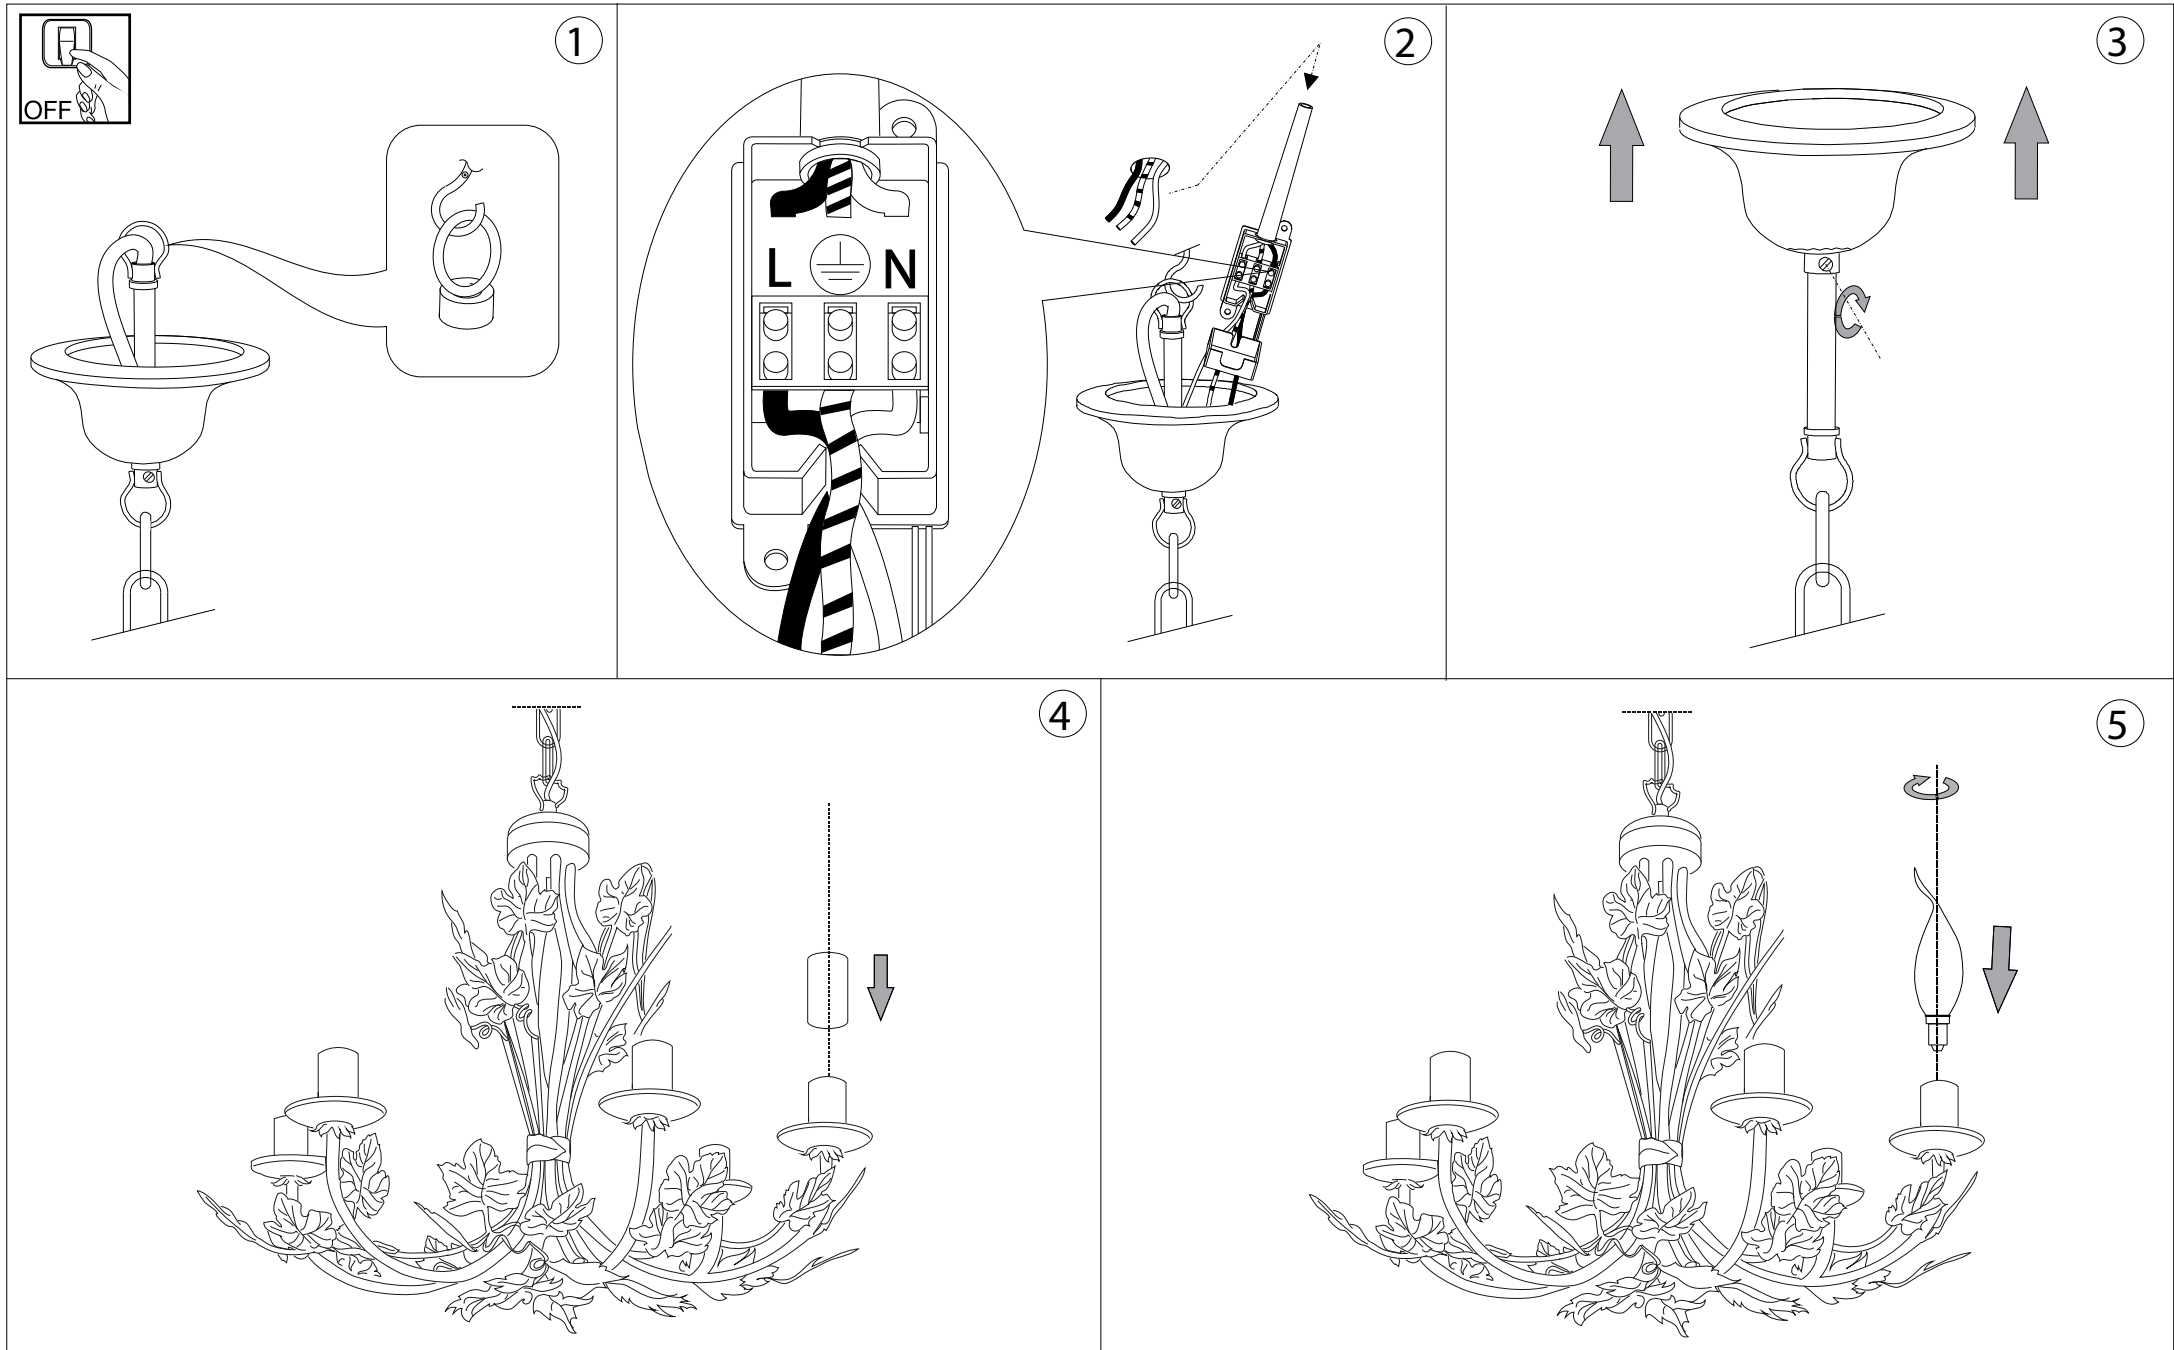

ESEGUIRE LE OPERAZIONI DI MONTAGGIO, SEGUENDO L'ORDINE NUMERICO PROGRESSIVO.
FOLLOW THE ASSEMBLY INSTRUCTIONS BY READING THE NUMERICAL PROGRESSION

L'installazione di questo apparecchio deve essere effettuata da personale qualificato
The lighting fitting should be installed by a qualified electrician

La sicurezza di questo apparecchio è garantita solo con l'uso appropriato di queste istruzioni pertanto è necessario conservarle.

The safety and reliability are guaranteed only when installation instructions are properly followed. Please retain this instruction sheet for future reference.