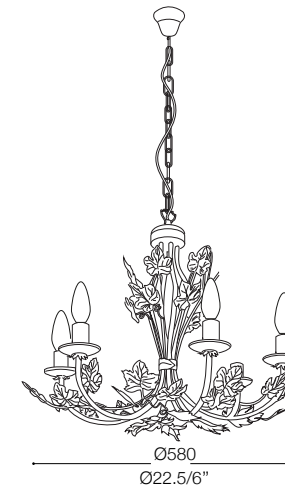

IDEAL LUX[®]

Champagne SP6

Lampada a sospensione
Suspension lamp
Suspension
Pendelleuchte
Lámpara colgante
Люстры и подвесы

max 6 x 40W E14 / 240V
- 8021696121857 BIANCO

700 - 1200
27.9" - 47.1/4"

IDEAL LUX[®]

IDEAL LUX s.r.l.
Via Taglio Destro 32
30035 Mirano (VE) Italy
WWW.ideal-lux.com

IDEAL LUX Warehouse
Via delle Industrie, 8/D
30036 Santa Maria di Sala (Venezia)
8.00 - 12.00 / 13.30 - 17.00

ESEGUIRE LE OPERAZIONI DI MONTAGGIO, SEGUENDO L'ORDINE NUMERICO PROGRESSIVO.
FOLLOW THE ASSEMBLY INSTRUCTIONS BY READING THE NUMERICAL PROGRESSION