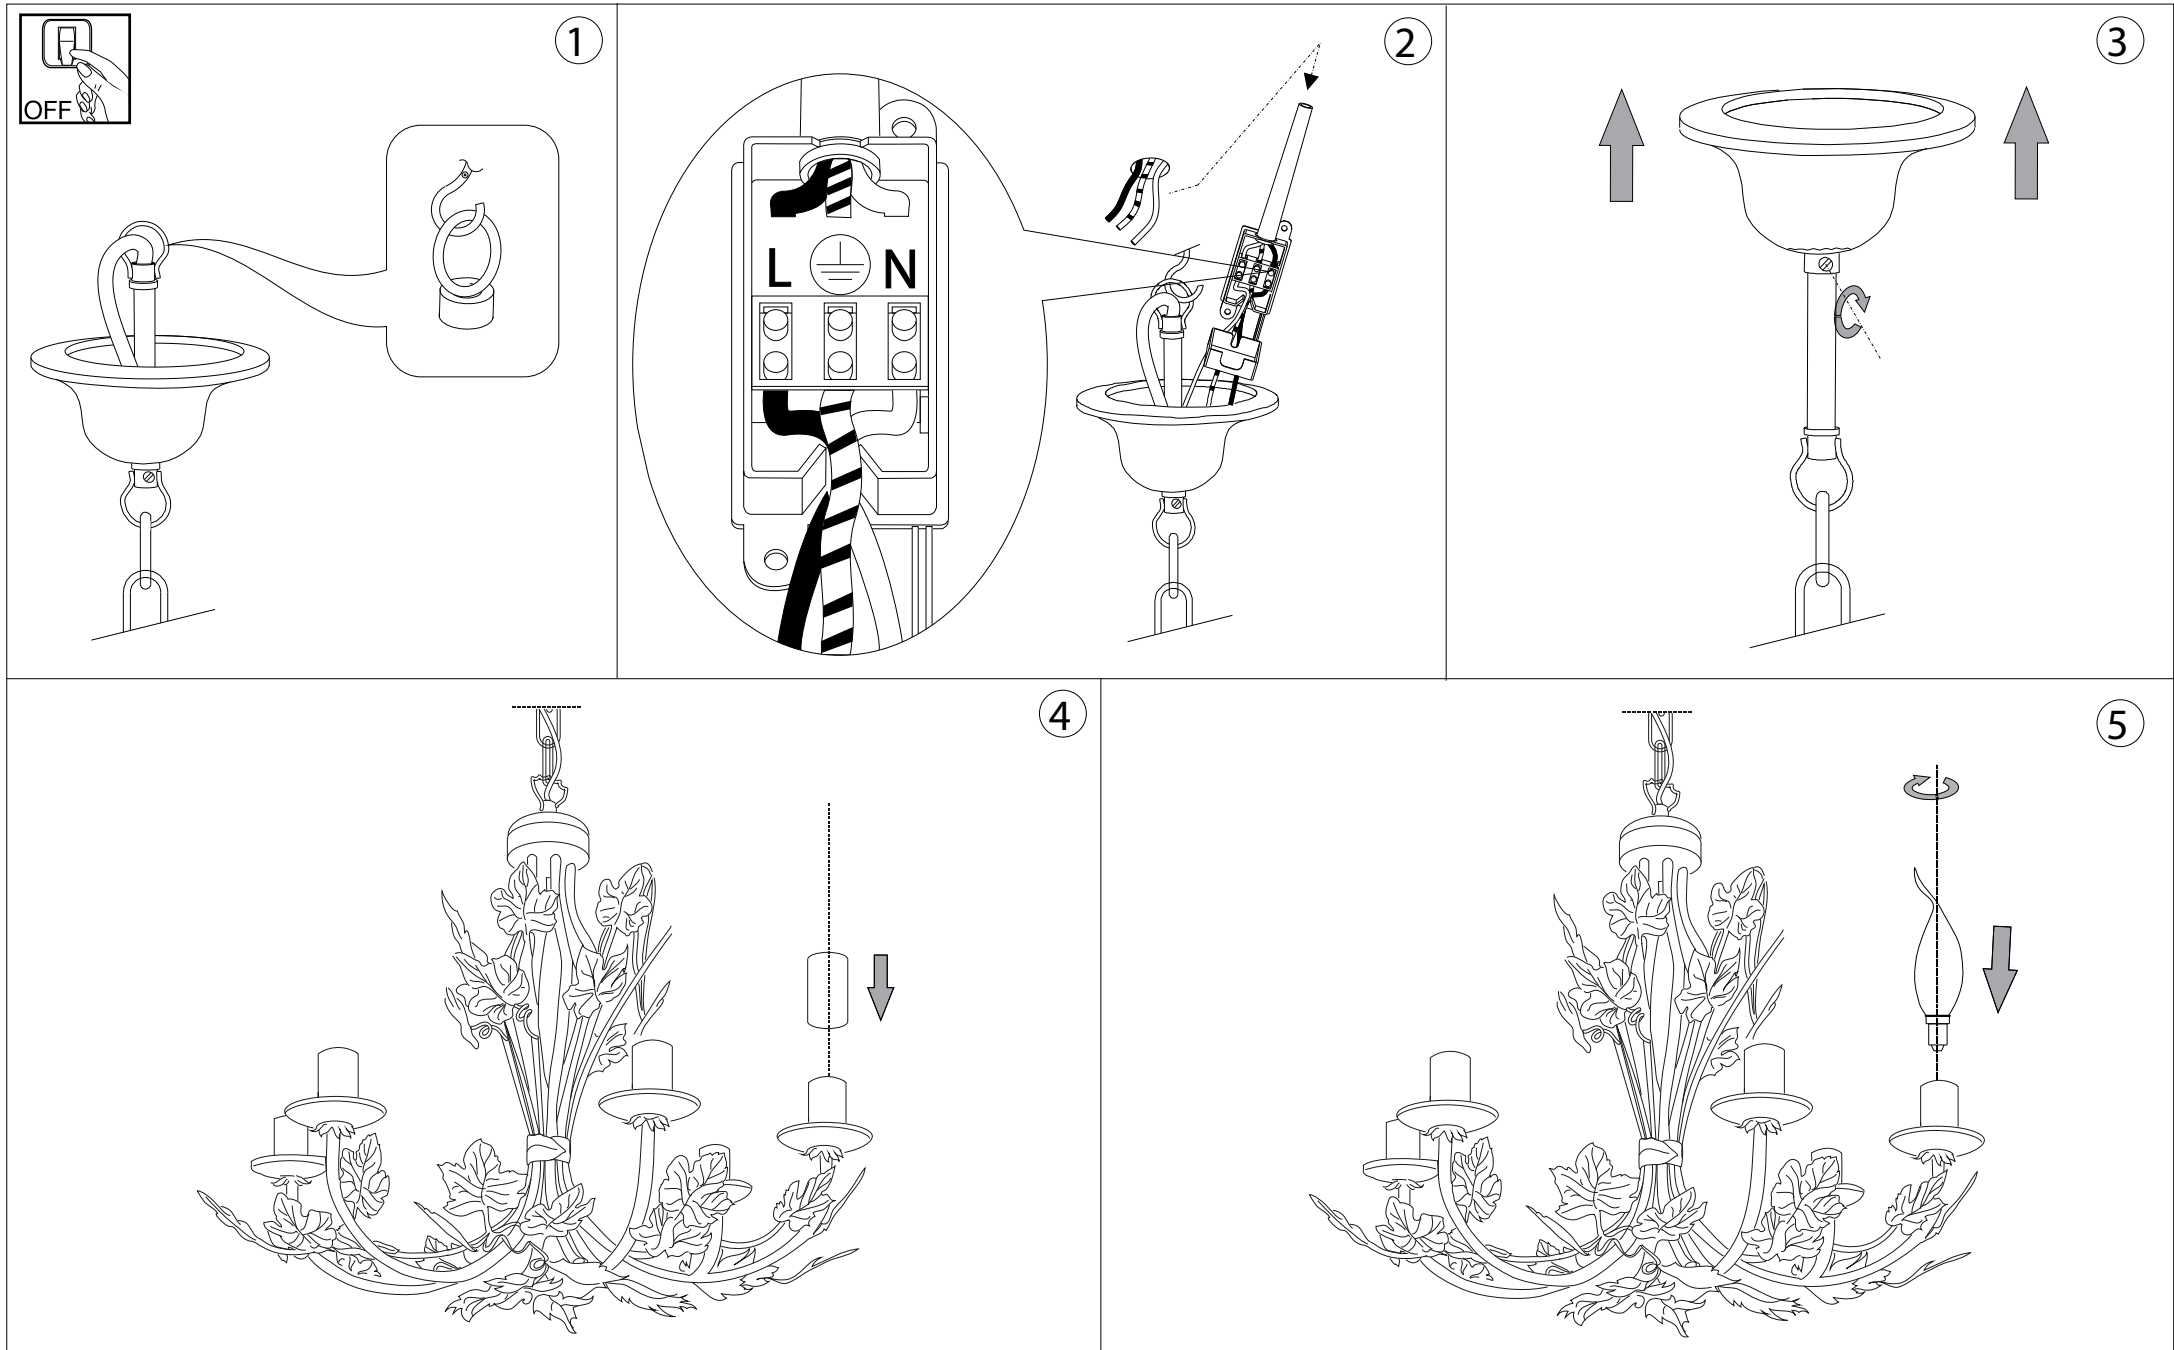

ESEGUIRE LE OPERAZIONI DI MONTAGGIO, SEGUENDO L'ORDINE NUMERICO PROGRESSIVO.
FOLLOW THE ASSEMBLY INSTRUCTIONS BY READING THE NUMERICAL PROGRESSION

L'installazione di questo apparecchio deve essere effettuata da personale qualificato
The lighting fitting should be installed by a qualified electrician

La sicurezza di questo apparecchio è garantita solo con l'uso appropriato di queste istruzioni pertanto è necessario conservarle.
The safety and reliability are guaranteed only when installation instructions are properly followed. Please retain this instruction sheet for future reference.