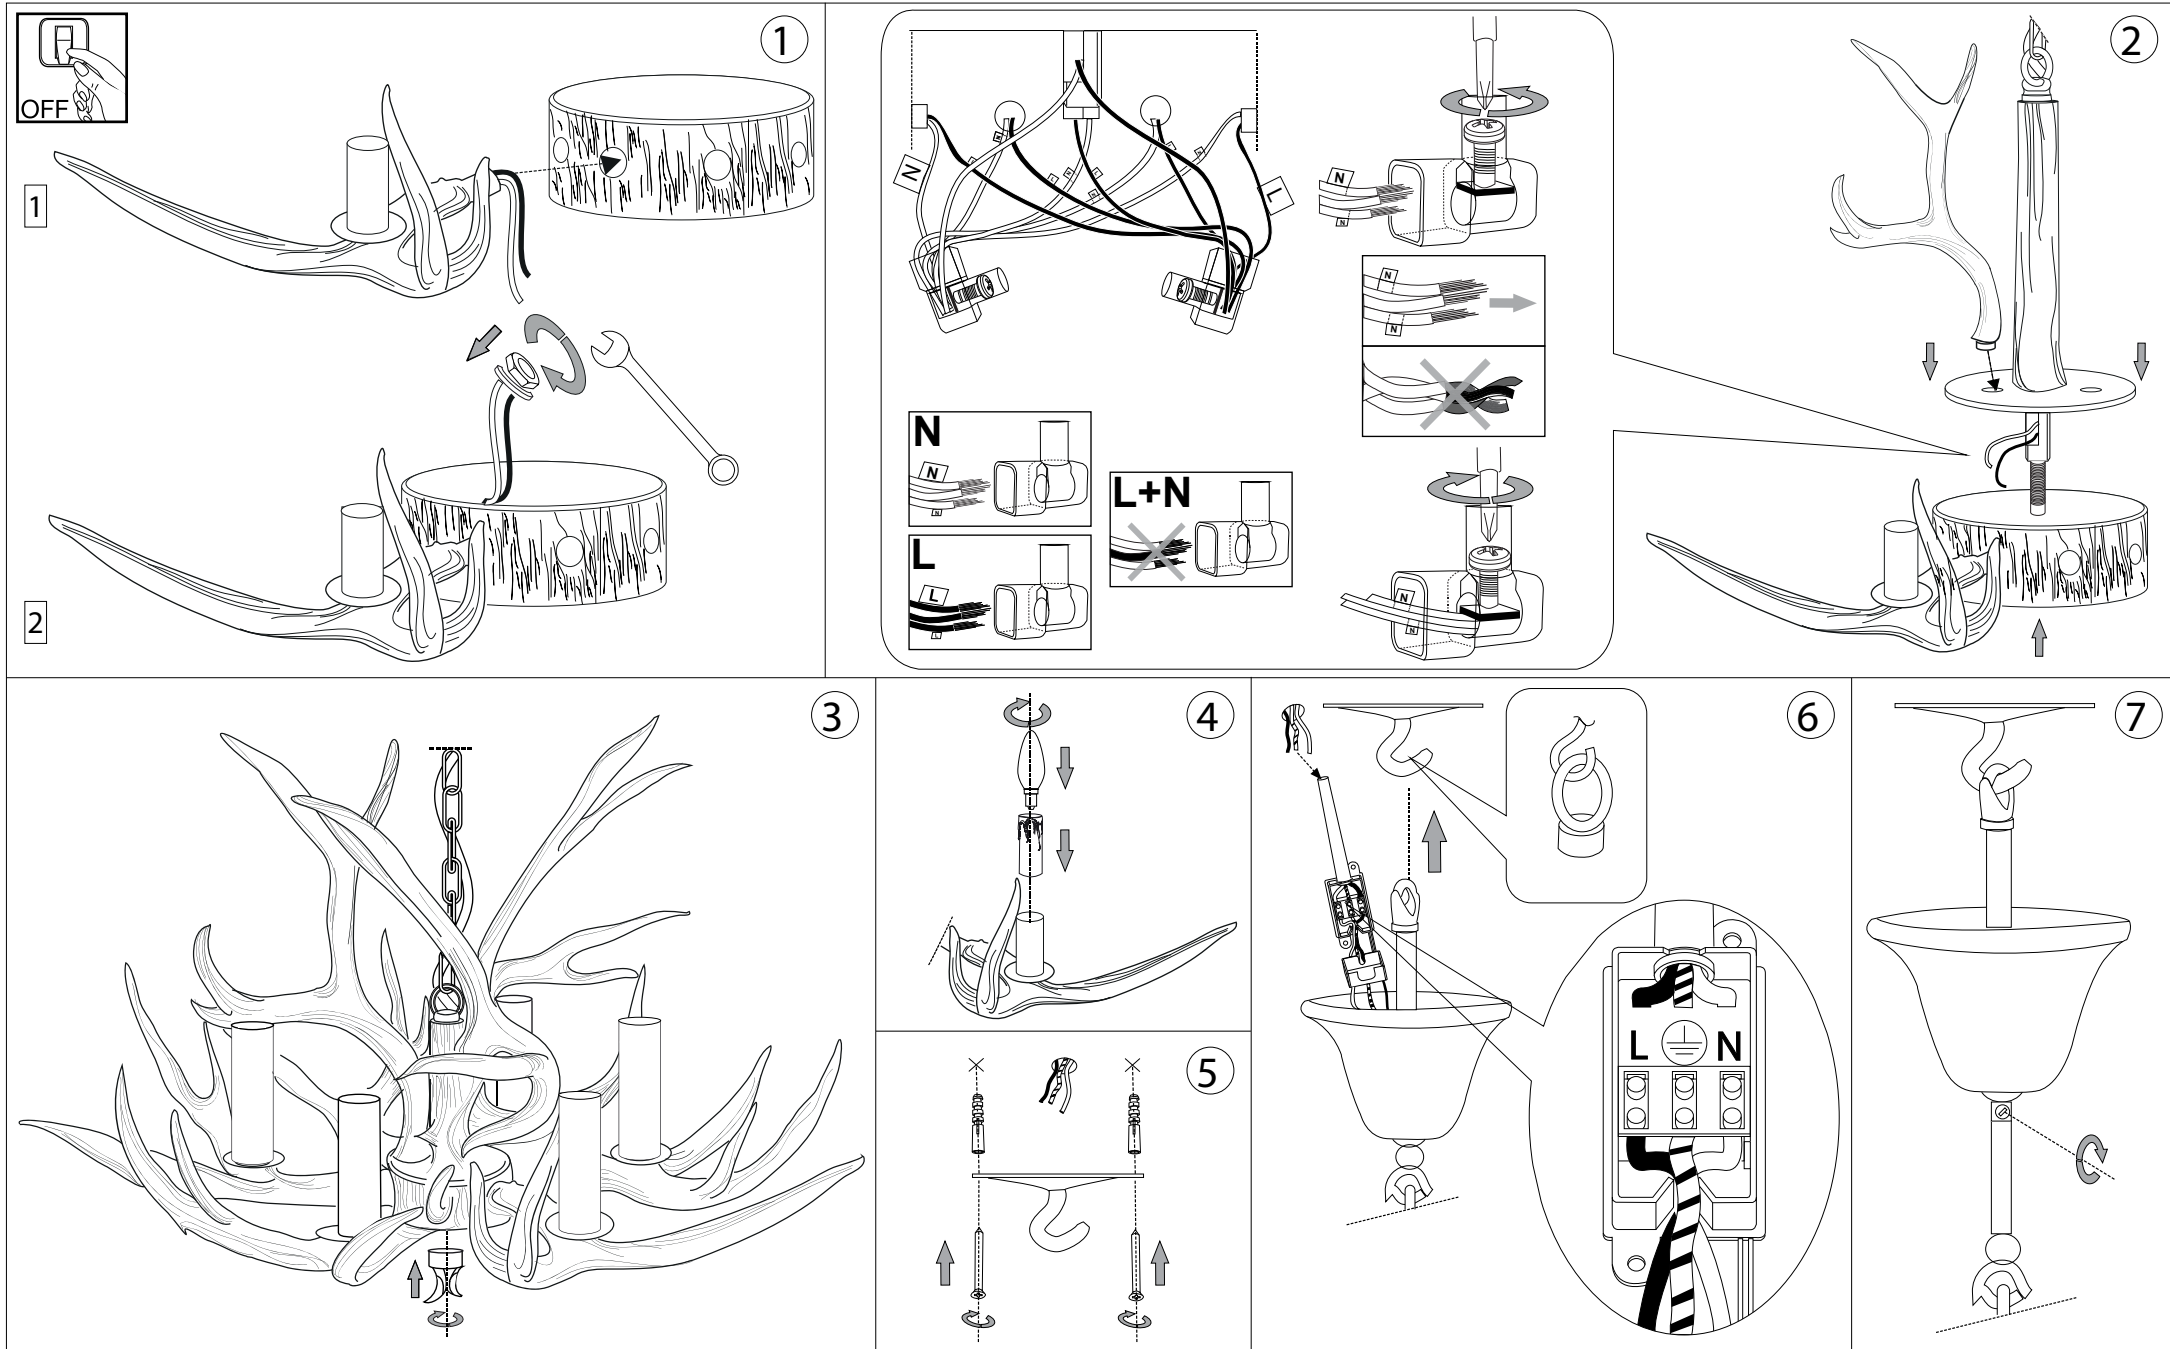

# IDEAL LUX®

IDEAL LUX s.r.l.  
Via Taglio Destro 32  
30035 Mirano (VE) Italy  
WWW.ideal-lux.com

IDEAL LUX Warehouse  
Via delle Industrie, 8/D  
30036 Santa Maria di Sala (Venezia)  
8.00 - 12.00 / 13.30 - 17.00

ESEGUIRE LE OPERAZIONI DI MONTAGGIO, SEGUENDO L'ORDINE NUMERICO PROGRESSIVO.  
FOLLOW THE ASSEMBLY INSTRUCTIONS BY READING THE NUMERICAL PROGRESSION

L'installazione di questo apparecchio deve essere effettuata da personale qualificato  
The lighting fitting should be installed by a qualified electrician