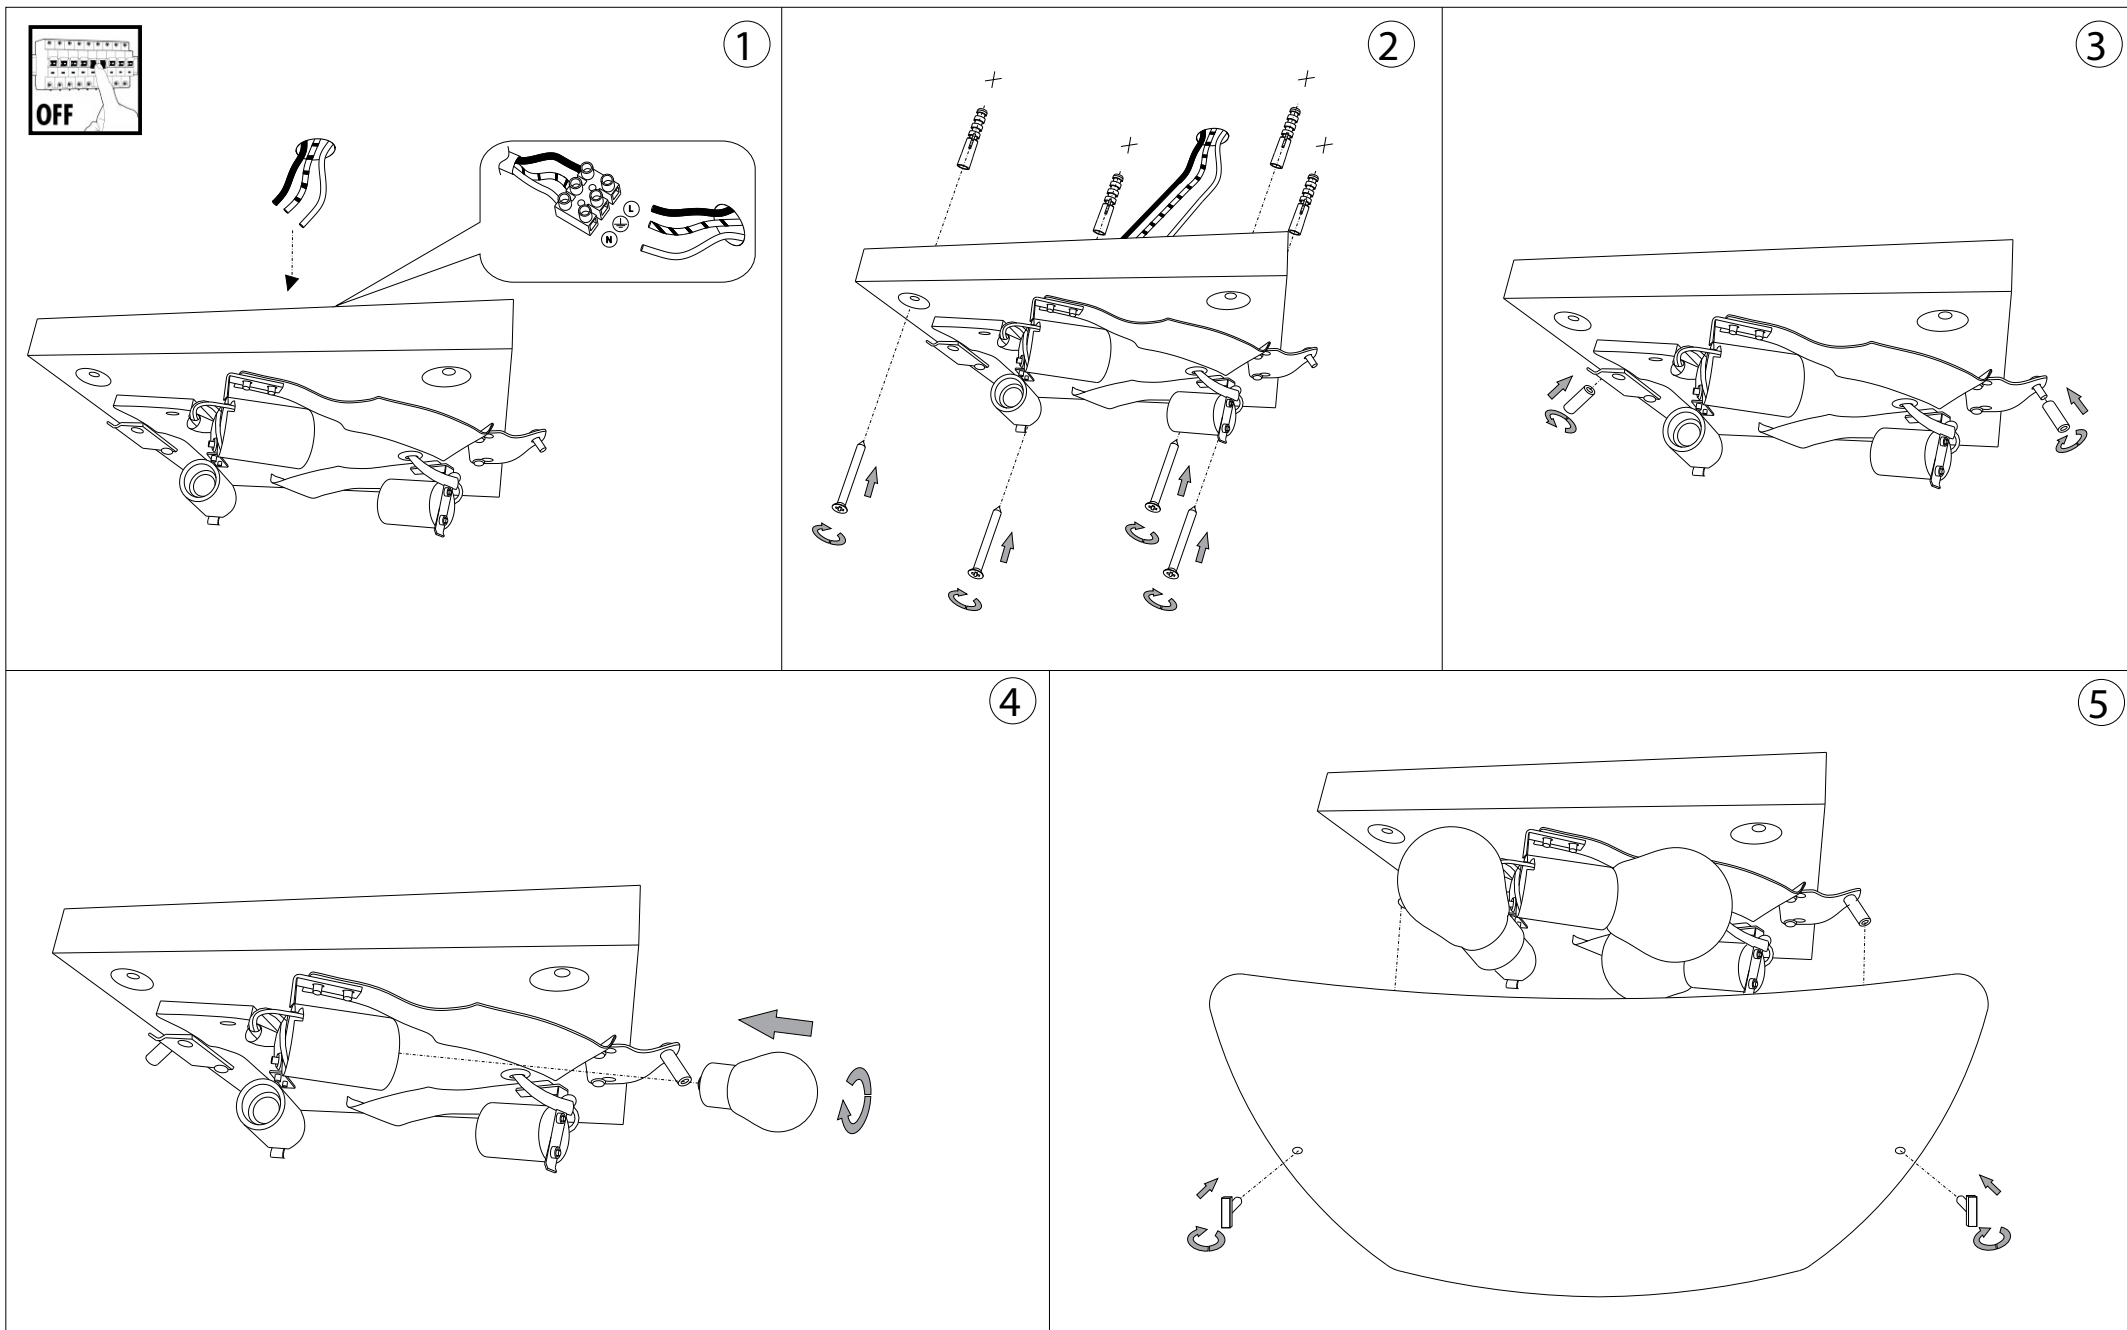

ESEGUIRE LE OPERAZIONI DI MONTAGGIO, SEGUENDO L'ORDINE NUMERICO PROGRESSIVO.
FOLLOW THE ASSEMBLY INSTRUCTIONS BY READING THE NUMERICAL PROGRESSION

La sicurezza di questo apparecchio è garantita solo con l'uso appropriato di queste istruzioni pertanto è necessario conservarle.
The safety and reliability are guaranteed only when installation instructions are properly followed. Please retain this instruction sheet for future reference.