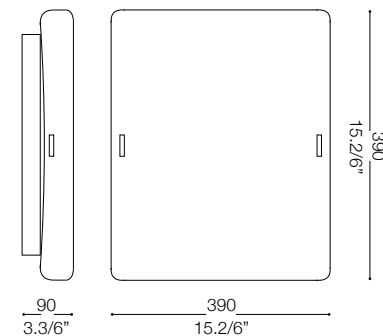

IDEAL LUX®

Celine PL3

Lampada da parete e soffitto
 Wall and ceiling lamp
 Applique et plafonnier
 Wandleuchte und deckenleuchte
 Lámpara de pared y de techo
 Настенные и потолочные
 светильники

max 3 x 60W E27 / 240V
 - 8021696044286 BIANCO