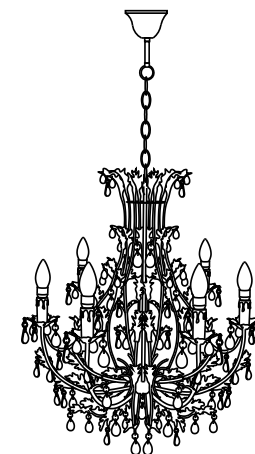

IDEAL LUX[®]

Cascina SP10

Lampada a sospensione
Suspension lamp
Suspension
Pendelleuchte
Lámpara colgante
Люстры и подвесы

max 10 x 40W E14 / 240V
- 8021696100302 BIANCO ANTICO

900 - 1230
35.7/2" - 48.1/3"

Ø700
Ø27.9"

IDEAL LUX[®]

IDEAL LUX s.r.l.
Via Taglio Destro 32
30035 Mirano (VE) Italy
WWW.ideal-lux.com

IDEAL LUX Warehouse
Via delle Industrie, 8/D
30036 Santa Maria di Sala (Venezia)
8.00 - 12.00 / 13.30 - 17.00