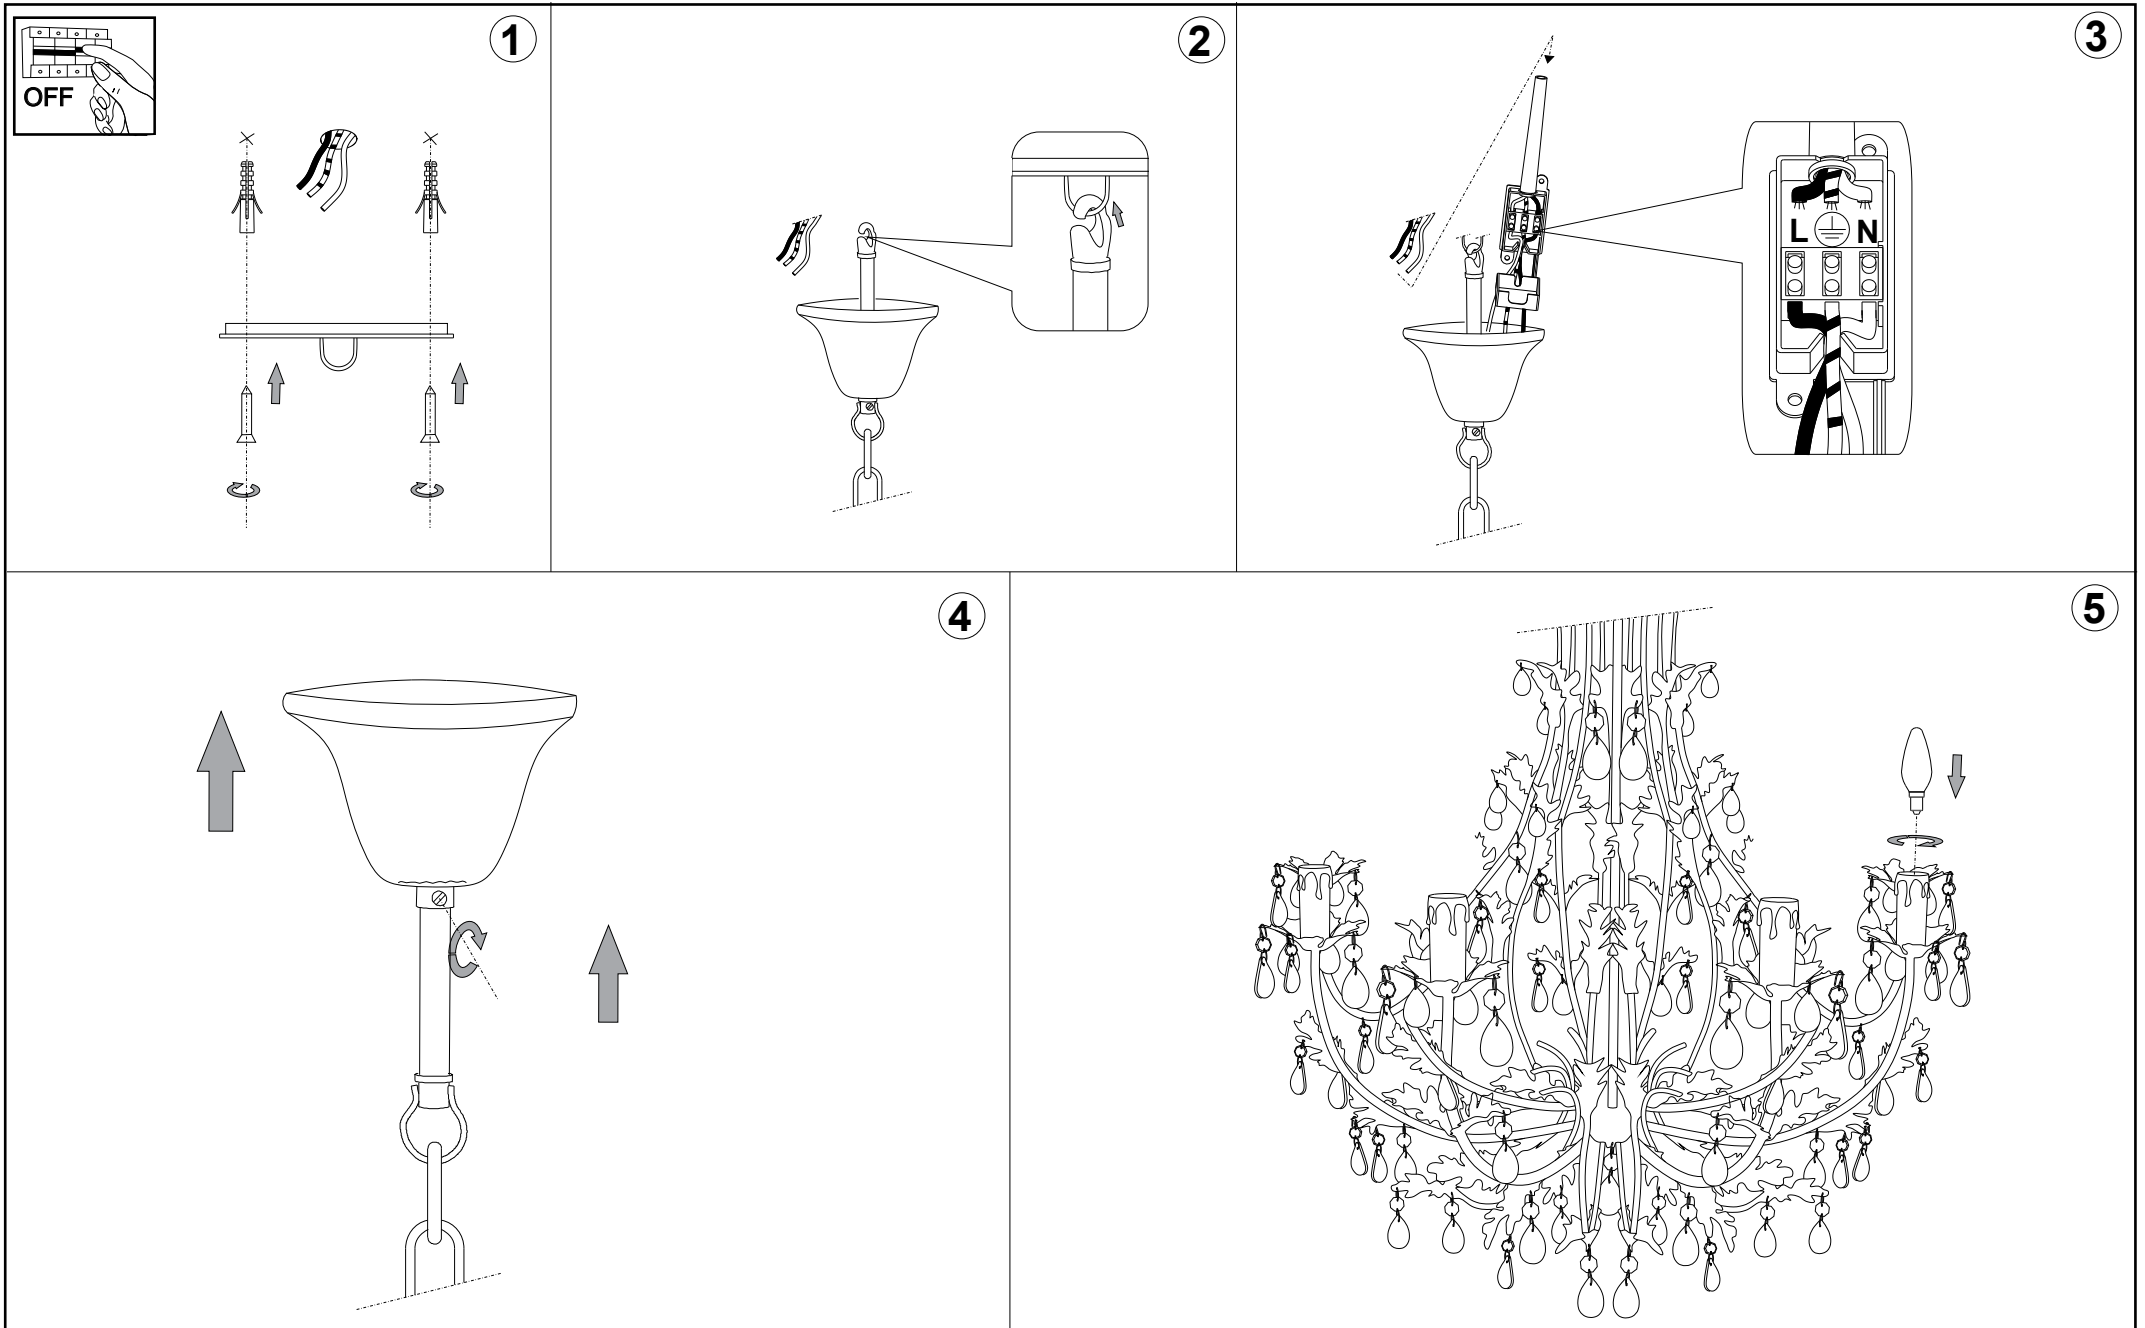

ESEGUIRE LE OPERAZIONI DI MONTAGGIO, SEGUENDO L'ORDINE NUMERICO PROGRESSIVO.
FOLLOW THE ASSEMBLY INSTRUCTIONS BY READING THE NUMERICAL PROGRESSION

La sicurezza di questo apparecchio è garantita solo con l'uso appropriato di queste istruzioni pertanto è necessario conservarle.
The safety and reliability are guaranteed only when installation instructions are properly followed. Please retain this instruction sheet for future reference.