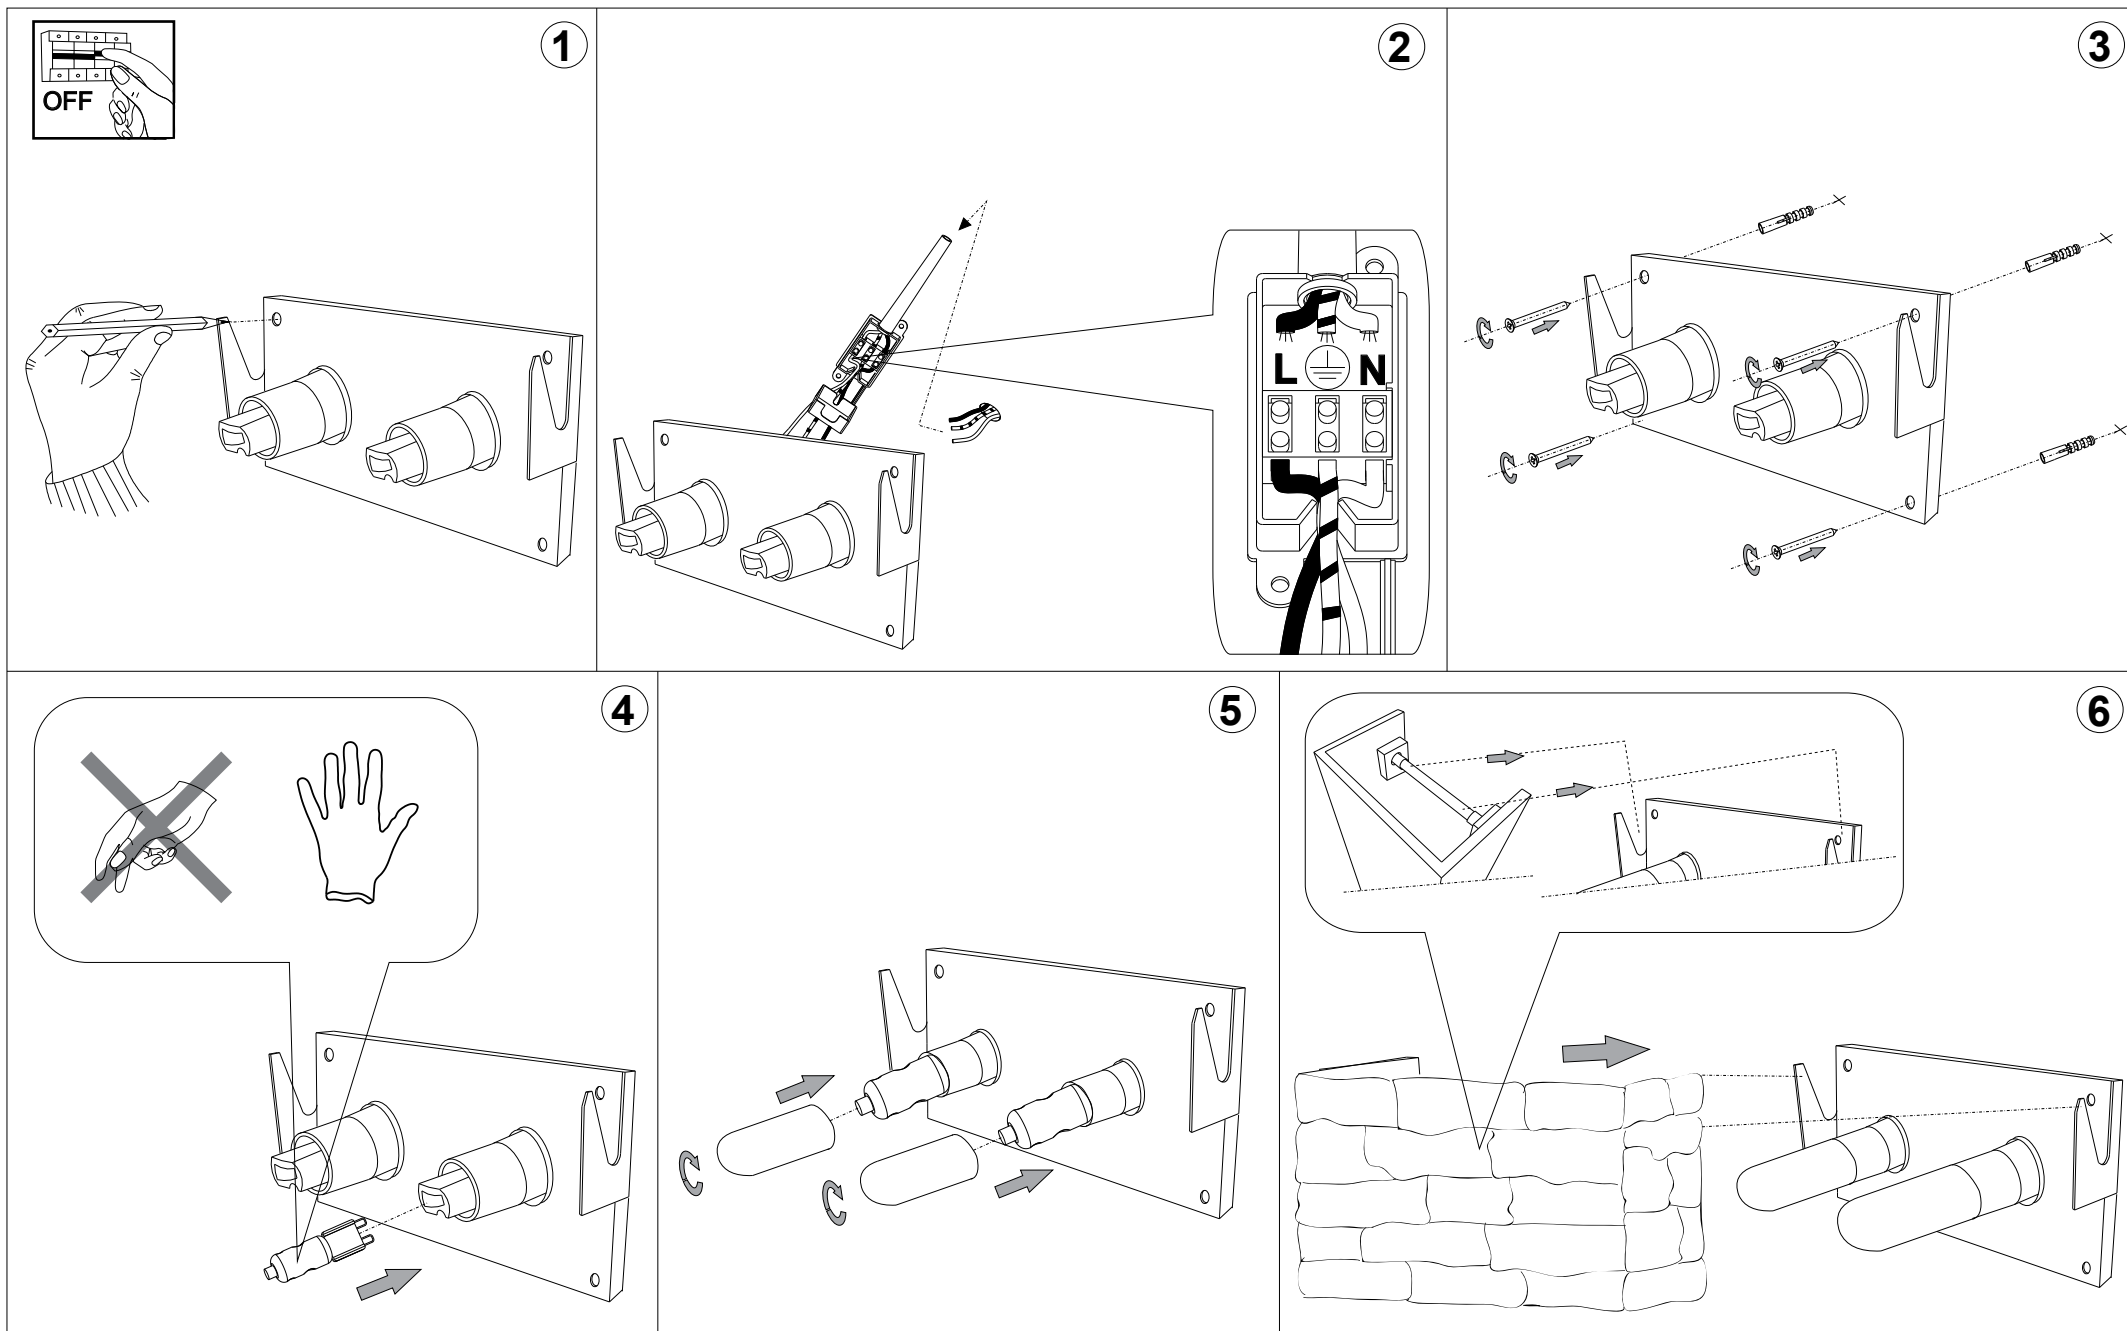

IDEAL LUX[®]

Carrara AP2

Lampada da parete
Wall lamp
Applique
Wandleuchte
Lámpara de pared
Настенные светильники

max 2 x 40W G9 / 240V
- 8021696018775 ALABASTRO

IDEAL LUX[®]

IDEAL LUX s.r.l.
Via Taglio Destro 32
30035 Mirano (VE) Italy
WWW.ideal-lux.com

IDEAL LUX Warehouse
Via delle Industrie, 8/D
30036 Santa Maria di Sala (Venezia)
8.00 - 12.00 / 13.30 - 17.00

➔

ESEGUIRE LE OPERAZIONI DI MONTAGGIO, SEGUENDO L'ORDINE NUMERICO PROGRESSIVO.
FOLLOW THE ASSEMBLY INSTRUCTIONS BY READING THE NUMERICAL PROGRESSION