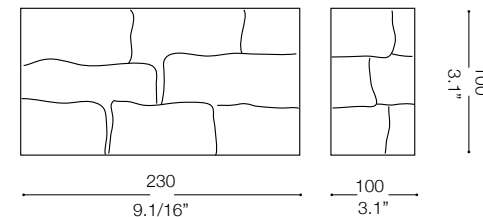

IDEAL LUX®

Carrara AP2

Lampada da parete
Wall lamp
Applique
Wandleuchte
Lámpara de pared
Настенные светильники

max 2 x 40W G9 / 240V
- 8021696018775 ALABASTRO

IDEAL LUX®

IDEAL LUX s.r.l.
Via Taglio Destro 32
30035 Mirano (VE) Italy
WWW.ideal-lux.com

IDEAL LUX Warehouse
Via delle Industrie, 8/D
30036 Santa Maria di Sala (Venezia)
8.00 - 12.00 / 13.30 - 17.00

➔