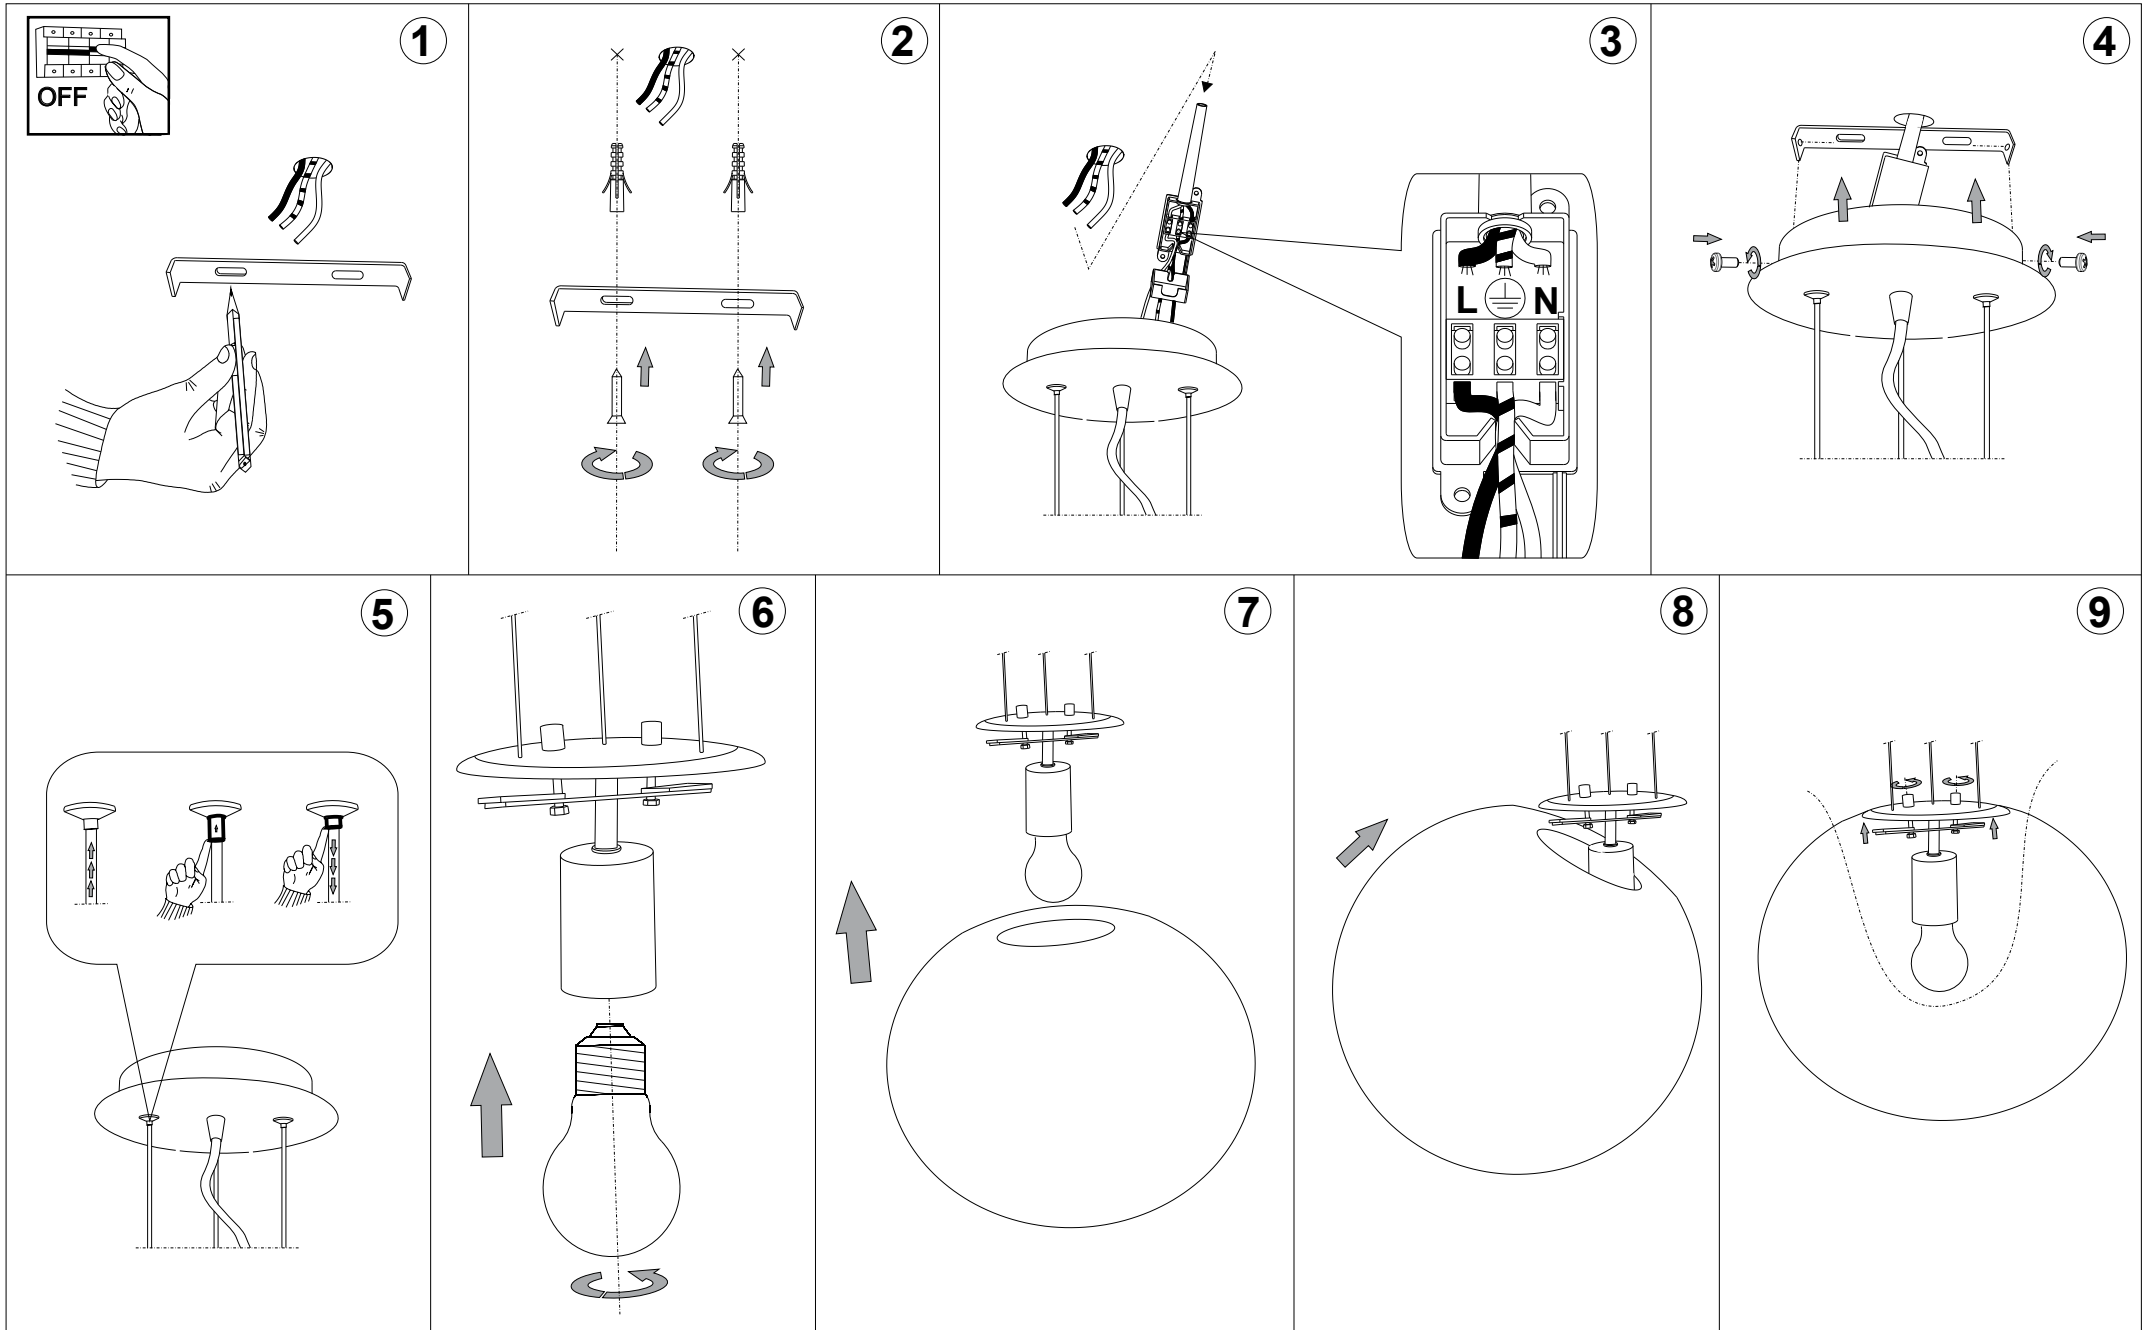

IDEAL LUX[®]

Candy SP1 D50

Lampada a sospensione
Suspension lamp
Suspension
Pendelleuchte
Lámpara colgante
Люстры и подвесы

max 1 x 60W E27 / 240V
- 8021696086743 BIANCO

IDEAL LUX[®]

IDEAL LUX s.r.l.
Via Taglio Destro 32
30035 Mirano (VE) Italy
WWW.ideal-lux.com

IDEAL LUX Warehouse
Via delle Industrie, 8/D
30036 Santa Maria di Sala (Venezia)
8.00 - 12.00 / 13.30 - 17.00

ESEGUIRE LE OPERAZIONI DI MONTAGGIO, SEGUENDO L'ORDINE NUMERICO PROGRESSIVO.
FOLLOW THE ASSEMBLY INSTRUCTIONS BY READING THE NUMERICAL PROGRESSION