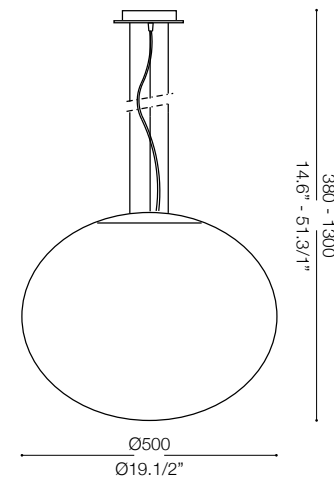

IDEAL LUX[®]

Candy SP1 D50

Lampada a sospensione
Suspension lamp
Suspension
Pendelleuchte
Lámpara colgante
Люстры и подвесы

max 1 x 60W E27 / 240V
- 8021696086743 BIANCO

IDEAL LUX[®]

IDEAL LUX s.r.l.
Via Taglio Destro 32
30035 Mirano (VE) Italy
WWW.ideal-lux.com

IDEAL LUX Warehouse
Via delle Industrie, 8/D
30036 Santa Maria di Sala (Venezia)
8.00 - 12.00 / 13.30 - 17.00

ESEGUIRE LE OPERAZIONI DI MONTAGGIO, SEGUENDO L'ORDINE NUMERICO PROGRESSIVO.
FOLLOW THE ASSEMBLY INSTRUCTIONS BY READING THE NUMERICAL PROGRESSION