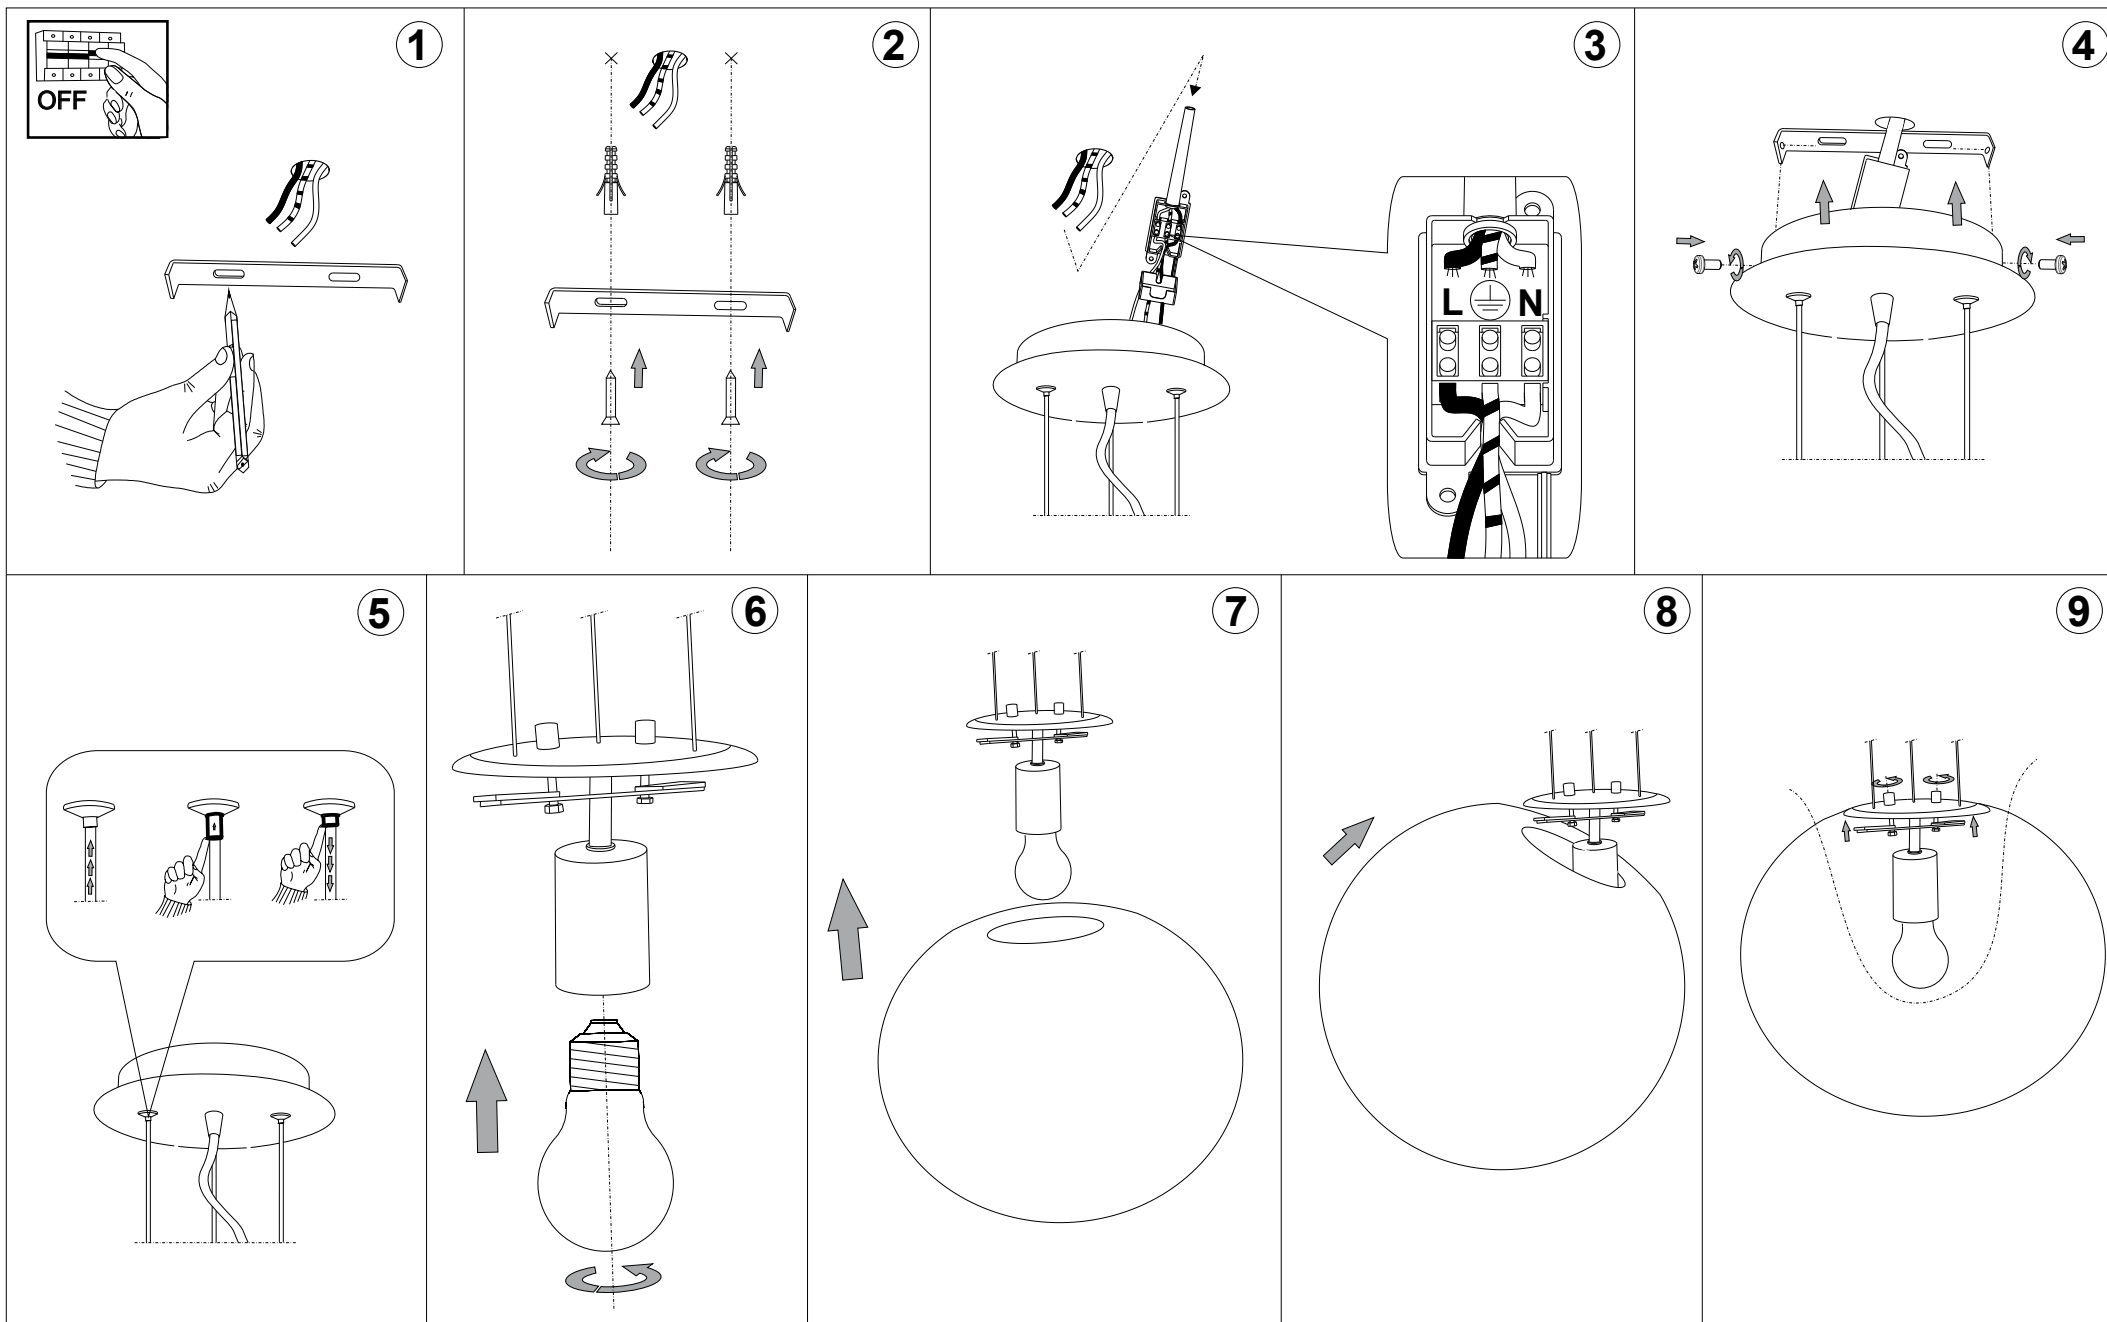

IDEAL LUX[®]

Candy SP1 D40

Lampada a sospensione
Suspension lamp
Suspension
Pendelleuchte
Lámpara colgante
Люстры и подвесы

max 1 x 60W E27 / 240V
- 8021696086736 BIANCO

IDEAL LUX[®]

IDEAL LUX s.r.l.
Via Taglio Destro 32
30035 Mirano (VE) Italy
WWW.ideal-lux.com

IDEAL LUX Warehouse
Via delle Industrie, 8/D
30036 Santa Maria di Sala (Venezia)
8.00 - 12.00 / 13.30 - 17.00

ESEGUIRE LE OPERAZIONI DI MONTAGGIO, SEGUENDO L'ORDINE NUMERICO PROGRESSIVO.
FOLLOW THE ASSEMBLY INSTRUCTIONS BY READING THE NUMERICAL PROGRESSION