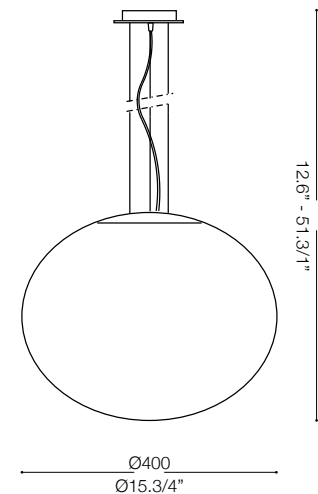

IDEAL LUX[®]

Candy SP1 D40

Lampada a sospensione
Suspension lamp
Suspension
Pendelleuchte
Lámpara colgante
Люстры и подвесы

max 1 x 60W E27 / 240V
- 8021696086736 BIANCO

IDEAL LUX[®]

IDEAL LUX s.r.l.
Via Taglio Destro 32
30035 Mirano (VE) Italy
WWW.ideal-lux.com

IDEAL LUX Warehouse
Via delle Industrie, 8/D
30036 Santa Maria di Sala (Venezia)
8.00 - 12.00 / 13.30 - 17.00

ESEGUIRE LE OPERAZIONI DI MONTAGGIO, SEGUENDO L'ORDINE NUMERICO PROGRESSIVO.
FOLLOW THE ASSEMBLY INSTRUCTIONS BY READING THE NUMERICAL PROGRESSION