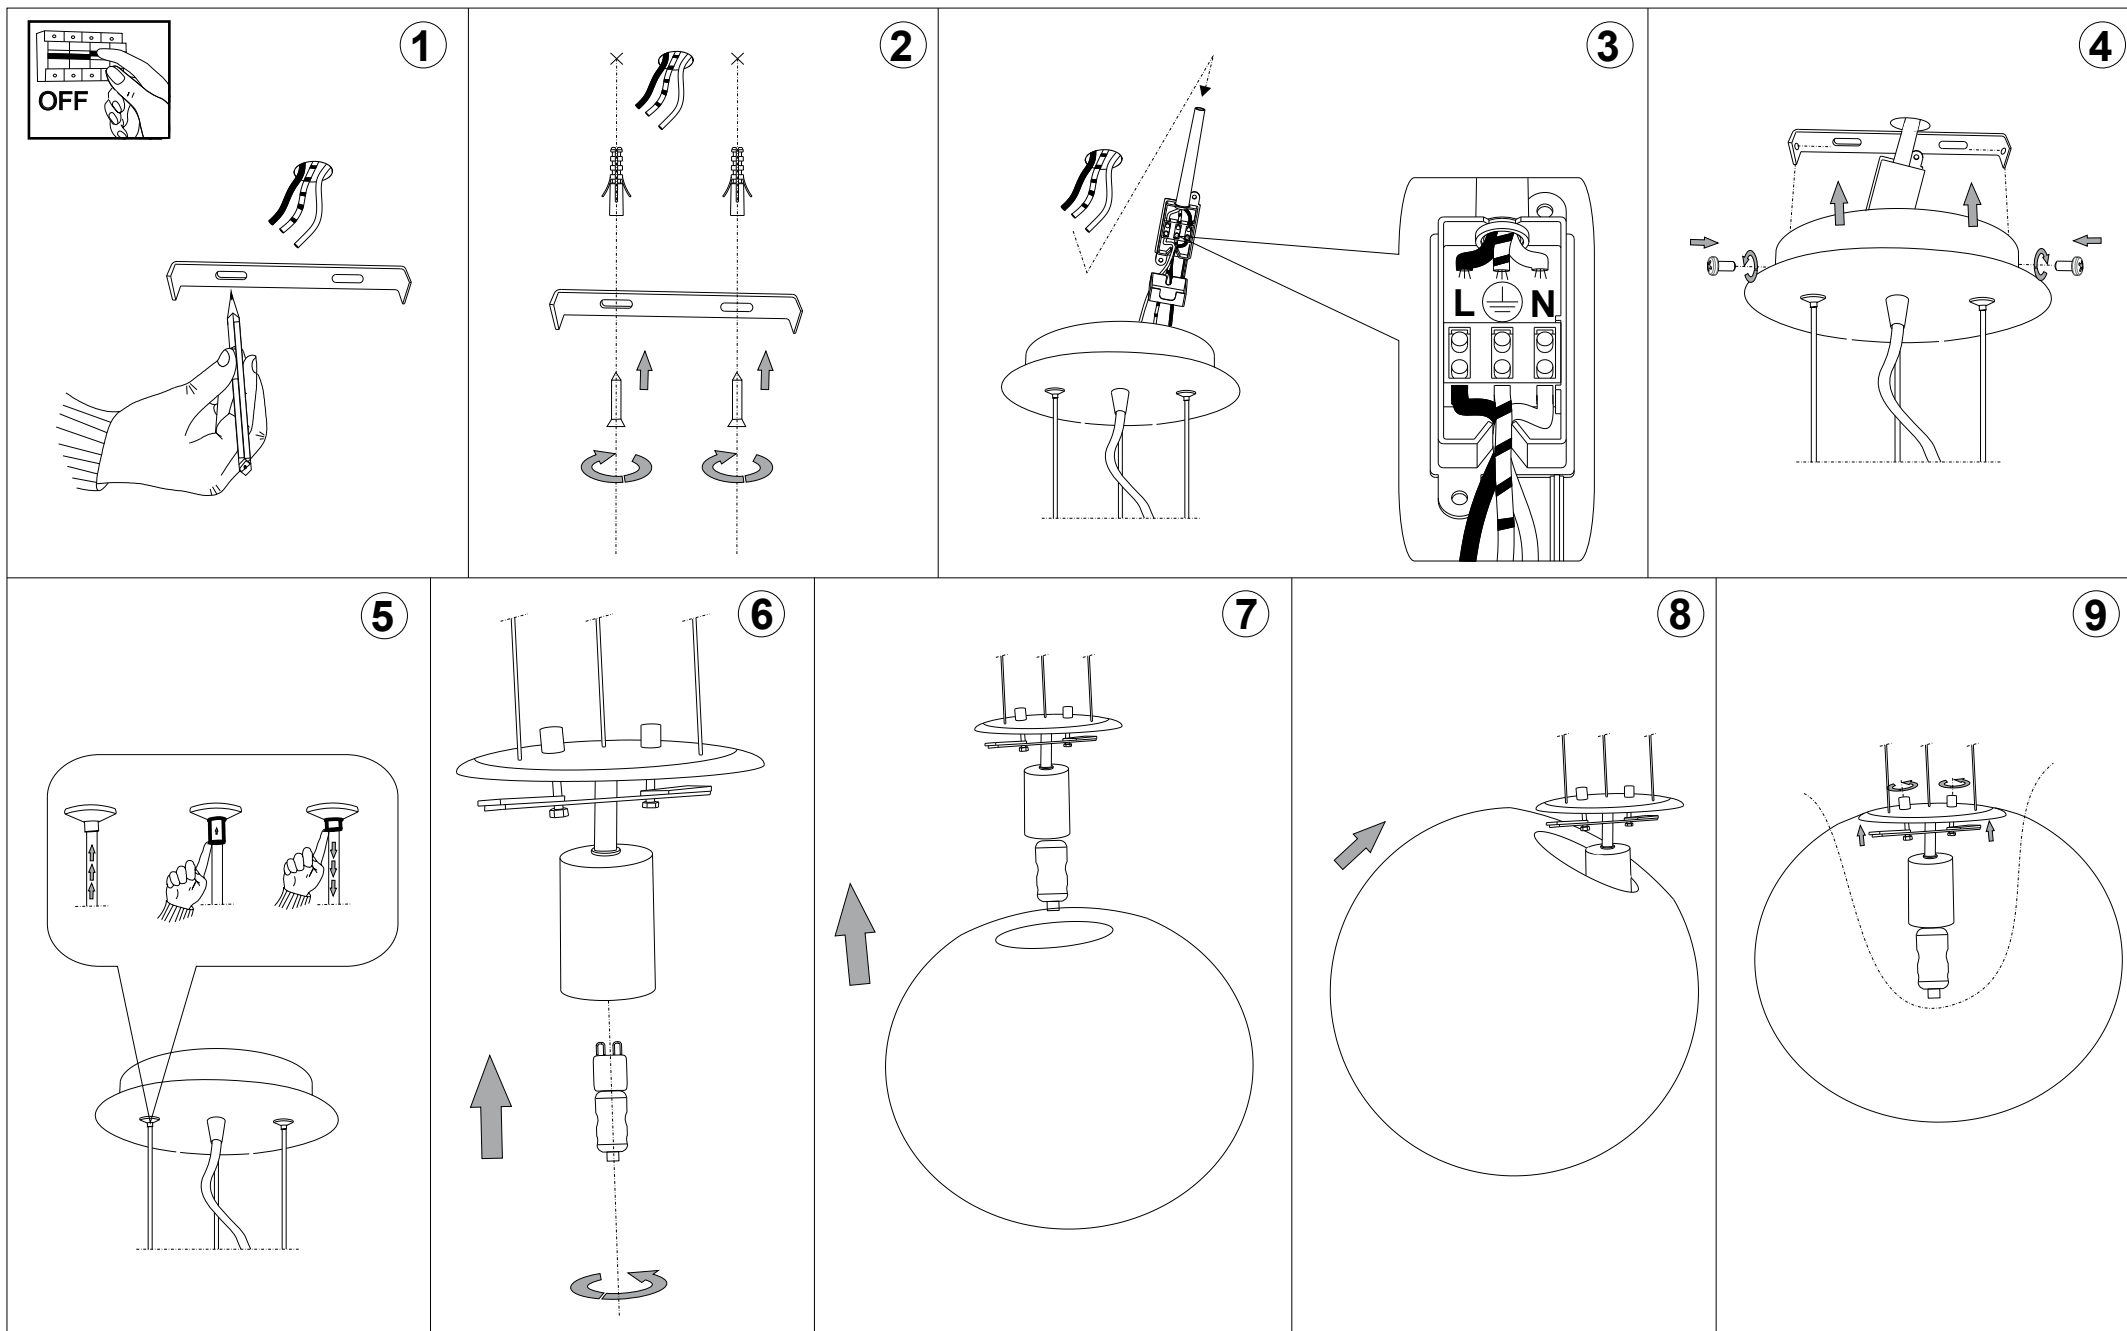

ESEGUIRE LE OPERAZIONI DI MONTAGGIO, SEGUENDO L'ORDINE NUMERICO PROGRESSIVO.
FOLLOW THE ASSEMBLY INSTRUCTIONS BY READING THE NUMERICAL PROGRESSION

La sicurezza di questo apparecchio è garantita solo con l'uso appropriato di queste istruzioni pertanto è necessario conservarle.
The safety and reliability are guaranteed only when installation instructions are properly followed. Please retain this instruction sheet for future reference.