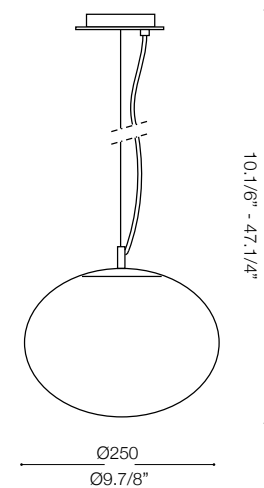

## Candy SP1 D25

Lampada a sospensione  
Suspension lamp  
Suspension  
Pendelleuchte  
Lámpara colgante  
Люстры и подвесы

max 1 x 40W G9 / 240V  
- 8021696086729 BIANCO