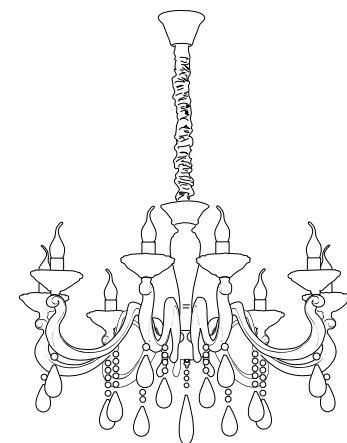

IDEAL LUX[®]

Candido SP8

Lampada a sospensione
Suspension lamp
Suspension
Pendelleuchte
Lámpara colgante
Люстры и подвесы

max 8 x 40W E14 / 240V
- 8021696067889 BIANCO

950 - 1750
37.3/8" - 68.7/8"

Ø880
Ø37.3/8"