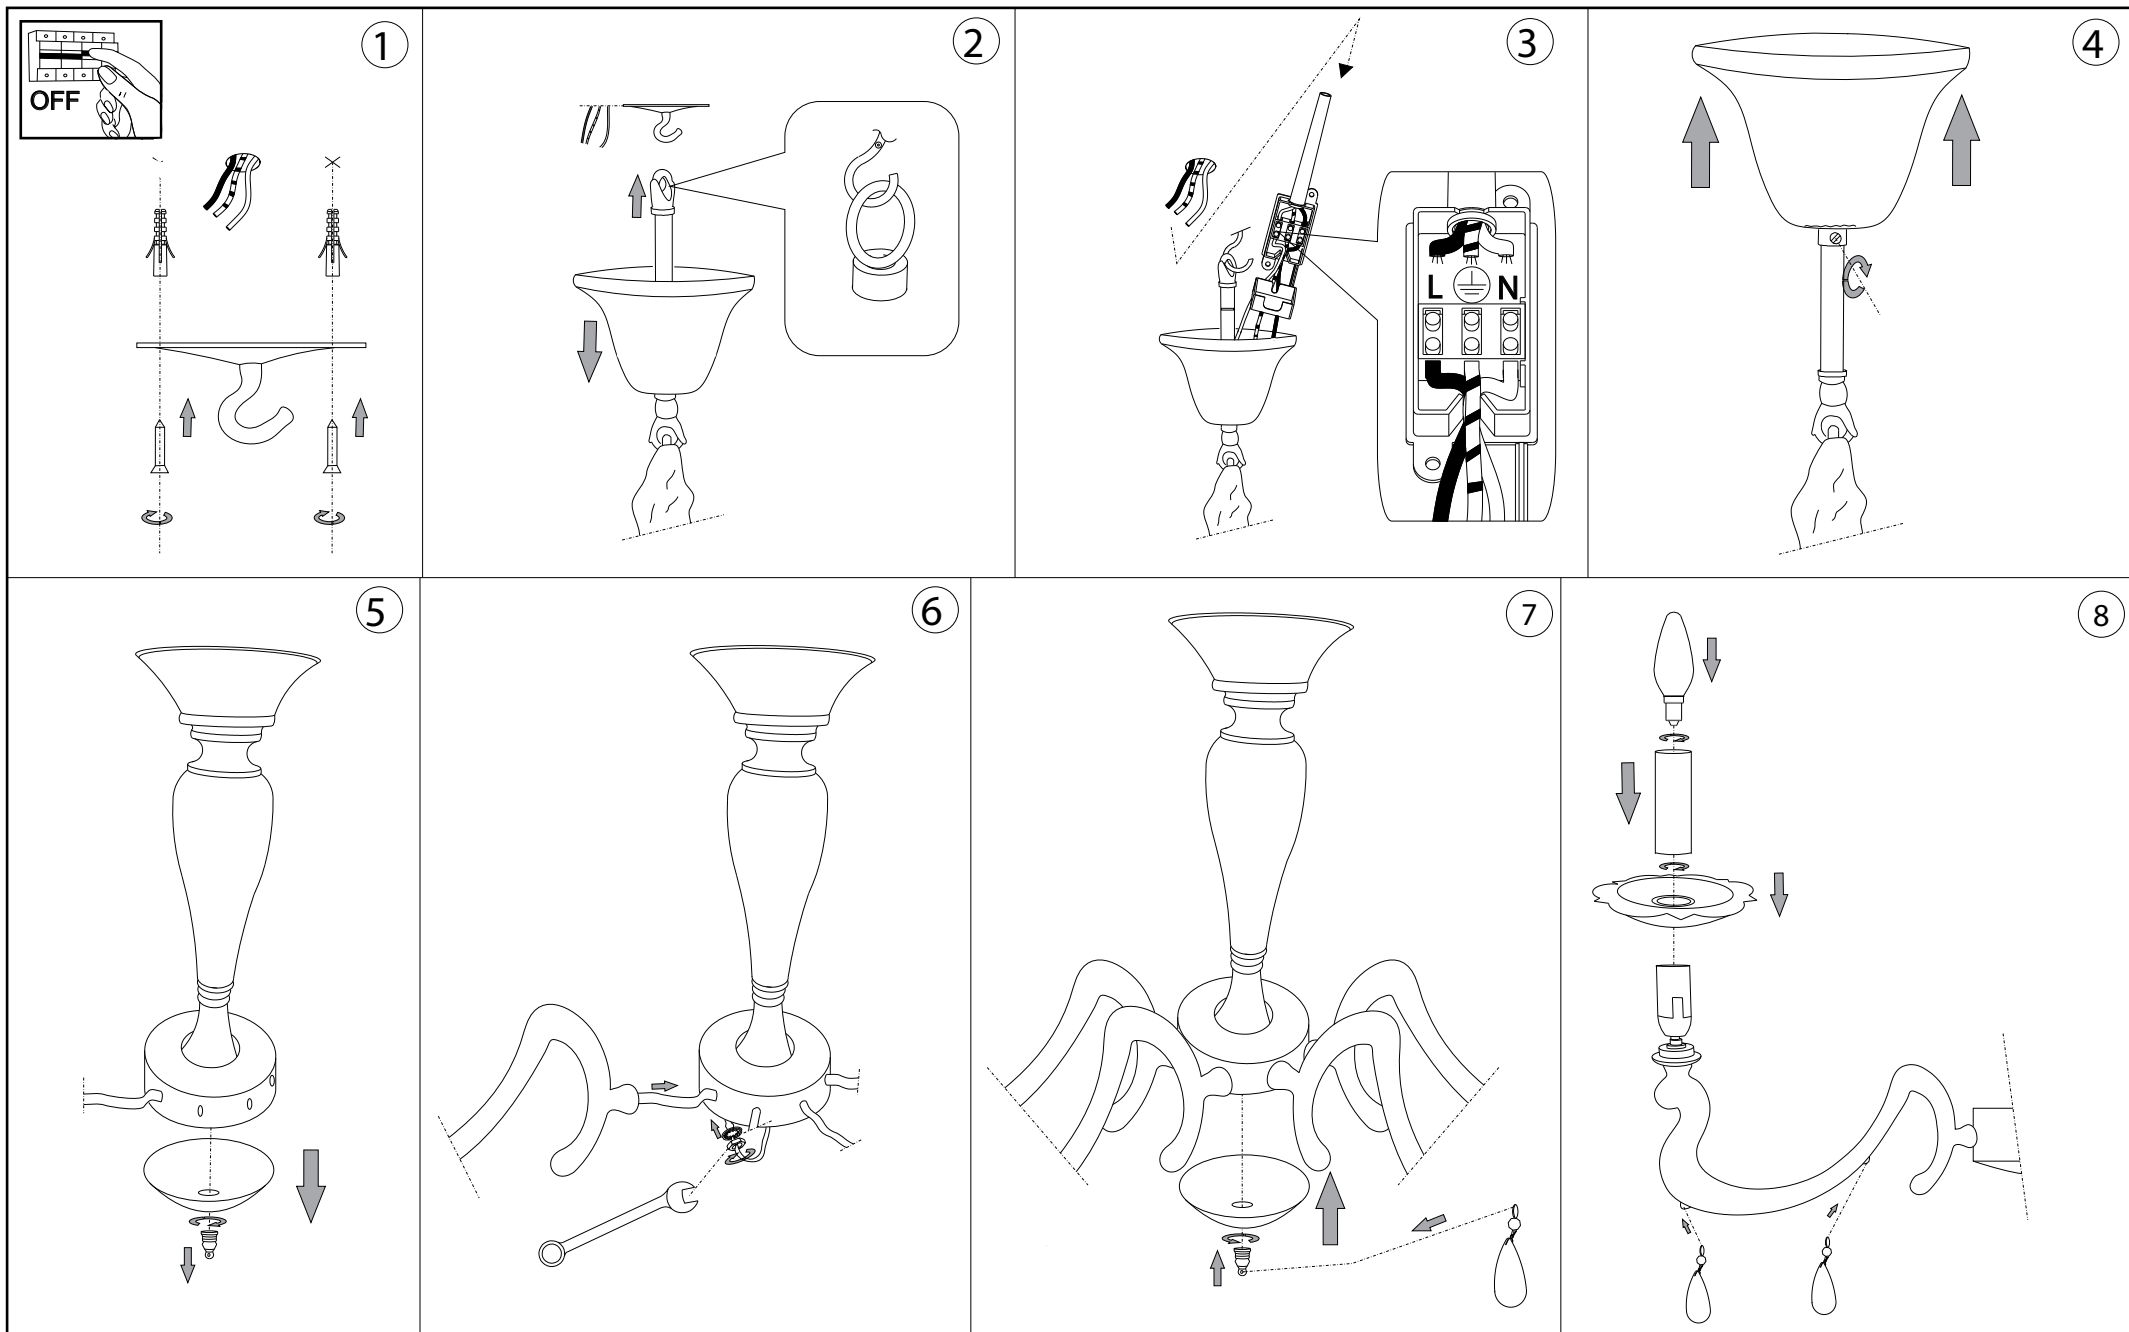

IDEAL LUX[®]

Candido SP8

Lampada a sospensione
Suspension lamp
Suspension
Pendelleuchte
Lámpara colgante
Люстры и подвесы

max 8 x 40W E14 / 240V
- 8021696067889 BIANCO

950 - 1750
37.3/8" - 68.7/8"

Ø880
Ø37.3/8"

IDEAL LUX[®]

IDEAL LUX s.r.l.
Via Taglio Destro 32
30035 Mirano (VE) Italy
WWW.ideal-lux.com

IDEAL LUX Warehouse
Via delle Industrie, 8/D
30036 Santa Maria di Sala (Venezia)
8.00 - 12.00 / 13.30 - 17.00

ESEGUIRE LE OPERAZIONI DI MONTAGGIO, SEGUENDO L'ORDINE NUMERICO PROGRESSIVO.
FOLLOW THE ASSEMBLY INSTRUCTIONS BY READING THE NUMERICAL PROGRESSION

La sicurezza di questo apparecchio è garantita solo con l'uso appropriato di queste istruzioni pertanto è necessario conservarle.