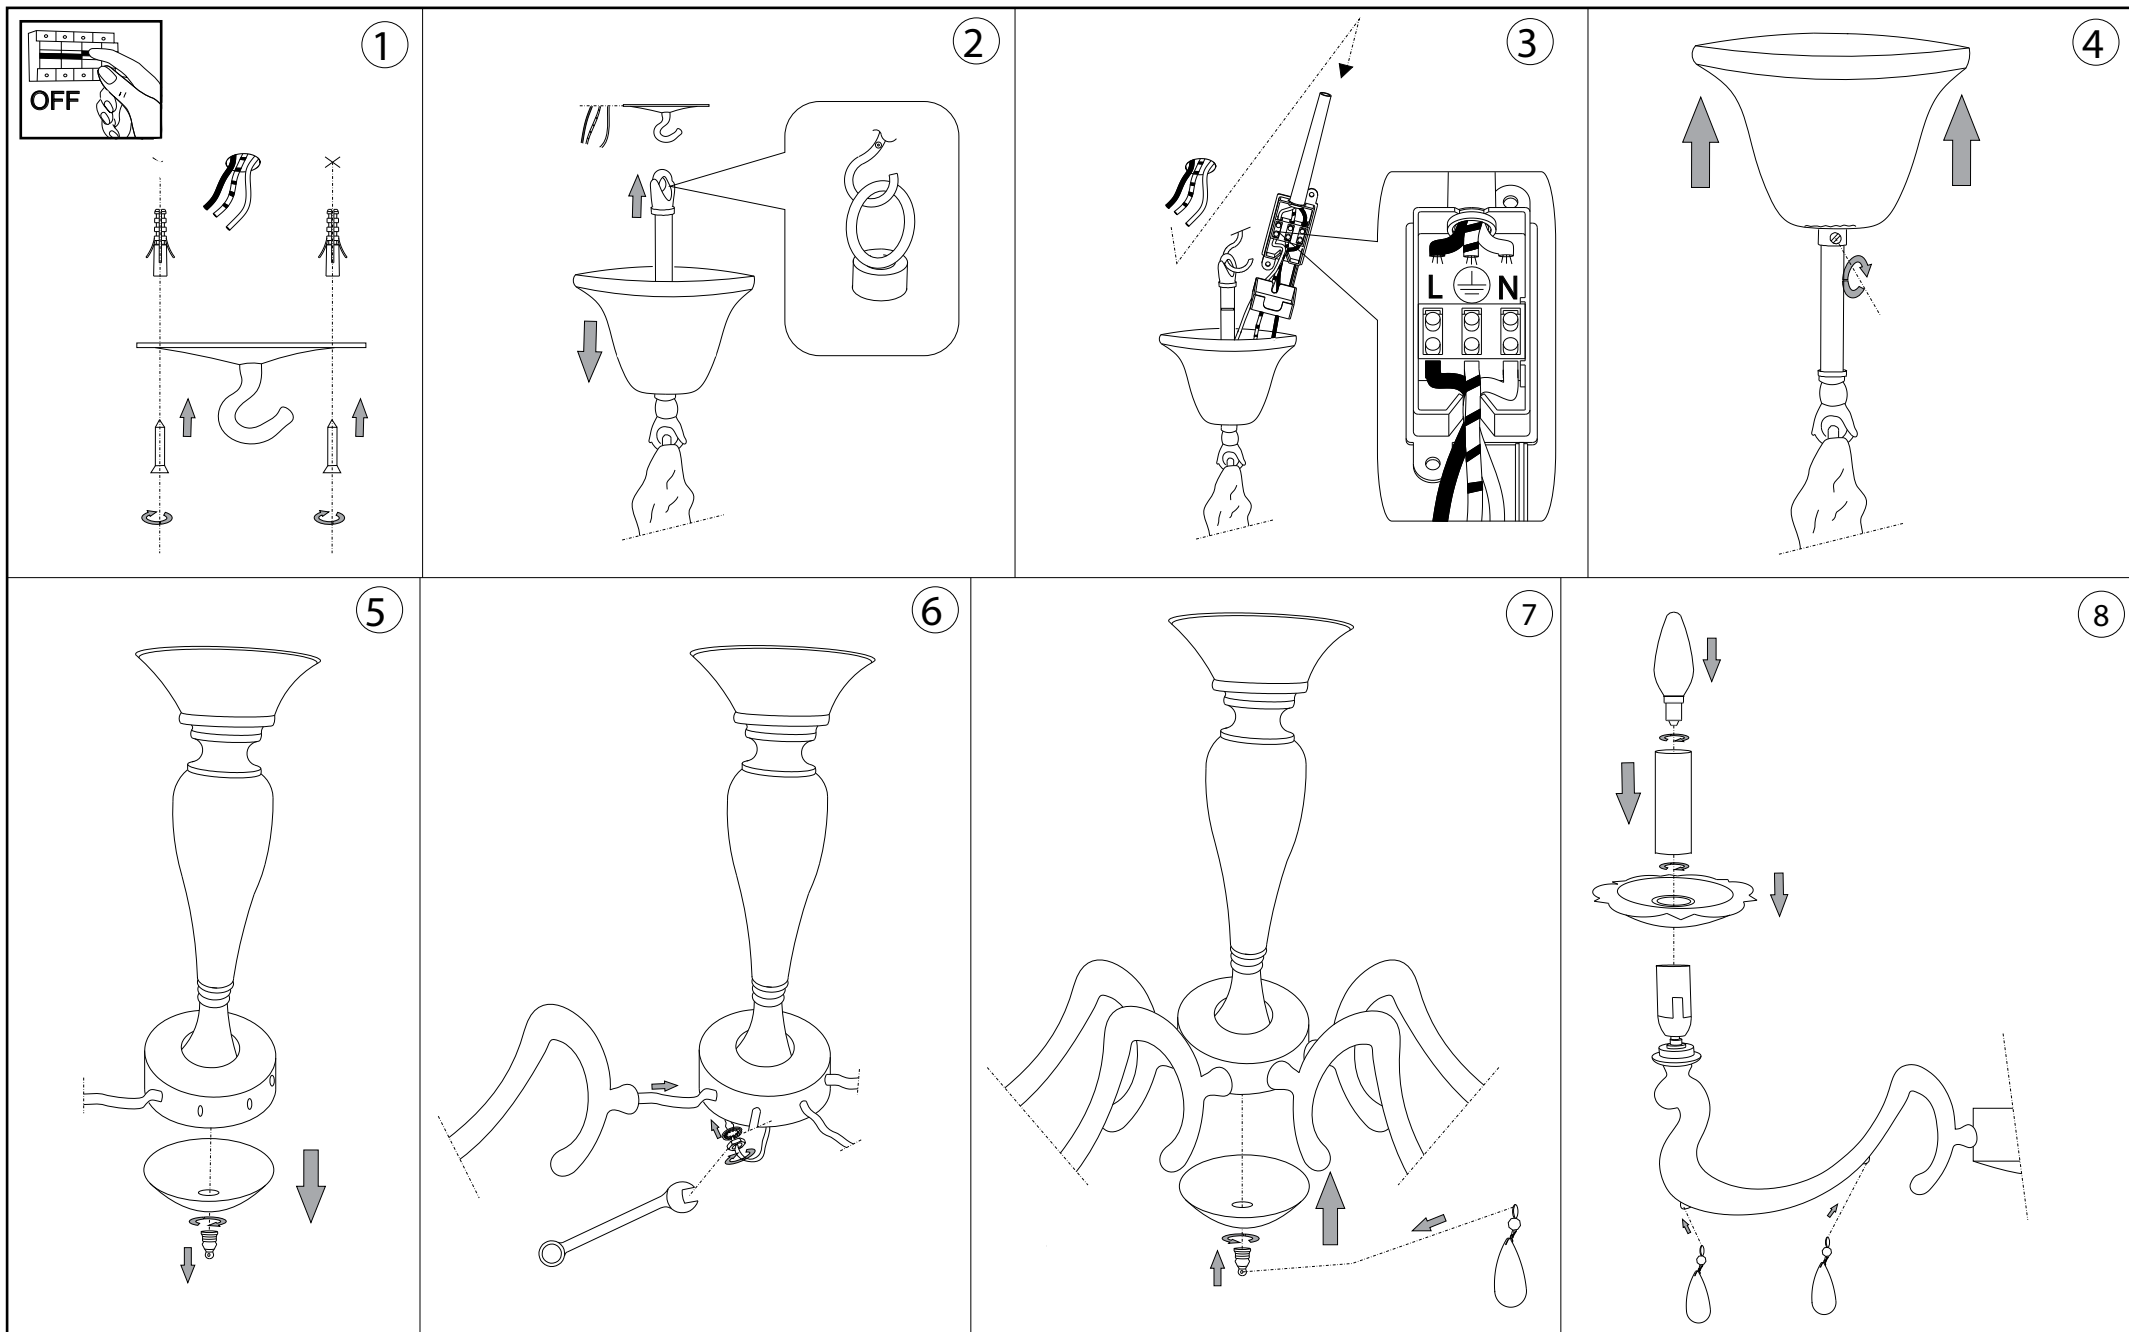

IDEAL LUX®

Candido SP6

Lampada a sospensione
 Suspension lamp
 Suspension
 Pendelleuchte
 Lámpara colgante
 Люстры и подвесы

max 6 x 40W E14 / 240V
 - 8021696067872 BIANCO

IDEAL LUX®

IDEAL LUX s.r.l.
 Via Taglio Destro 32
 30035 Mirano (VE) Italy
 WWW.ideal-lux.com

IDEAL LUX Warehouse
 Via delle Industrie, 8/D
 30036 Santa Maria di Sala (Venezia)
 8.00 - 12.00 / 13.30 - 17.00

ESEGUIRE LE OPERAZIONI DI MONTAGGIO, SEGUENDO L'ORDINE NUMERICO PROGRESSIVO.
FOLLOW THE ASSEMBLY INSTRUCTIONS BY READING THE NUMERICAL PROGRESSION