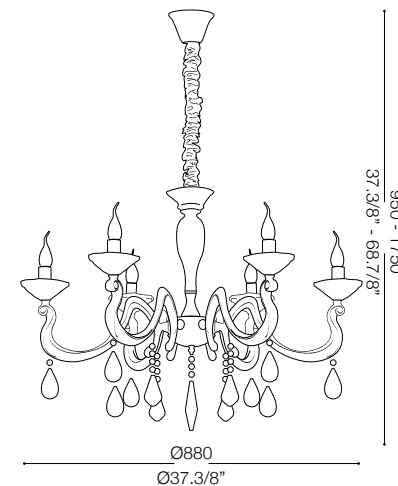

IDEAL LUX®

Candido SP6

Lampada a sospensione
 Suspension lamp
 Suspension
 Pendelleuchte
 Lámpara colgante
 Люстры и подвесы

max 6 x 40W E14 / 240V
 - 8021696067872 BIANCO

IDEAL LUX®

IDEAL LUX s.r.l.
 Via Taglio Destro 32
 30035 Mirano (VE) Italy
 WWW.ideal-lux.com

IDEAL LUX Warehouse
 Via delle Industrie, 8/D
 30036 Santa Maria di Sala (Venezia)
 8.00 - 12.00 / 13.30 - 17.00

ESEGUIRE LE OPERAZIONI DI MONTAGGIO, SEGUENDO L'ORDINE NUMERICO PROGRESSIVO.
FOLLOW THE ASSEMBLY INSTRUCTIONS BY READING THE NUMERICAL PROGRESSION