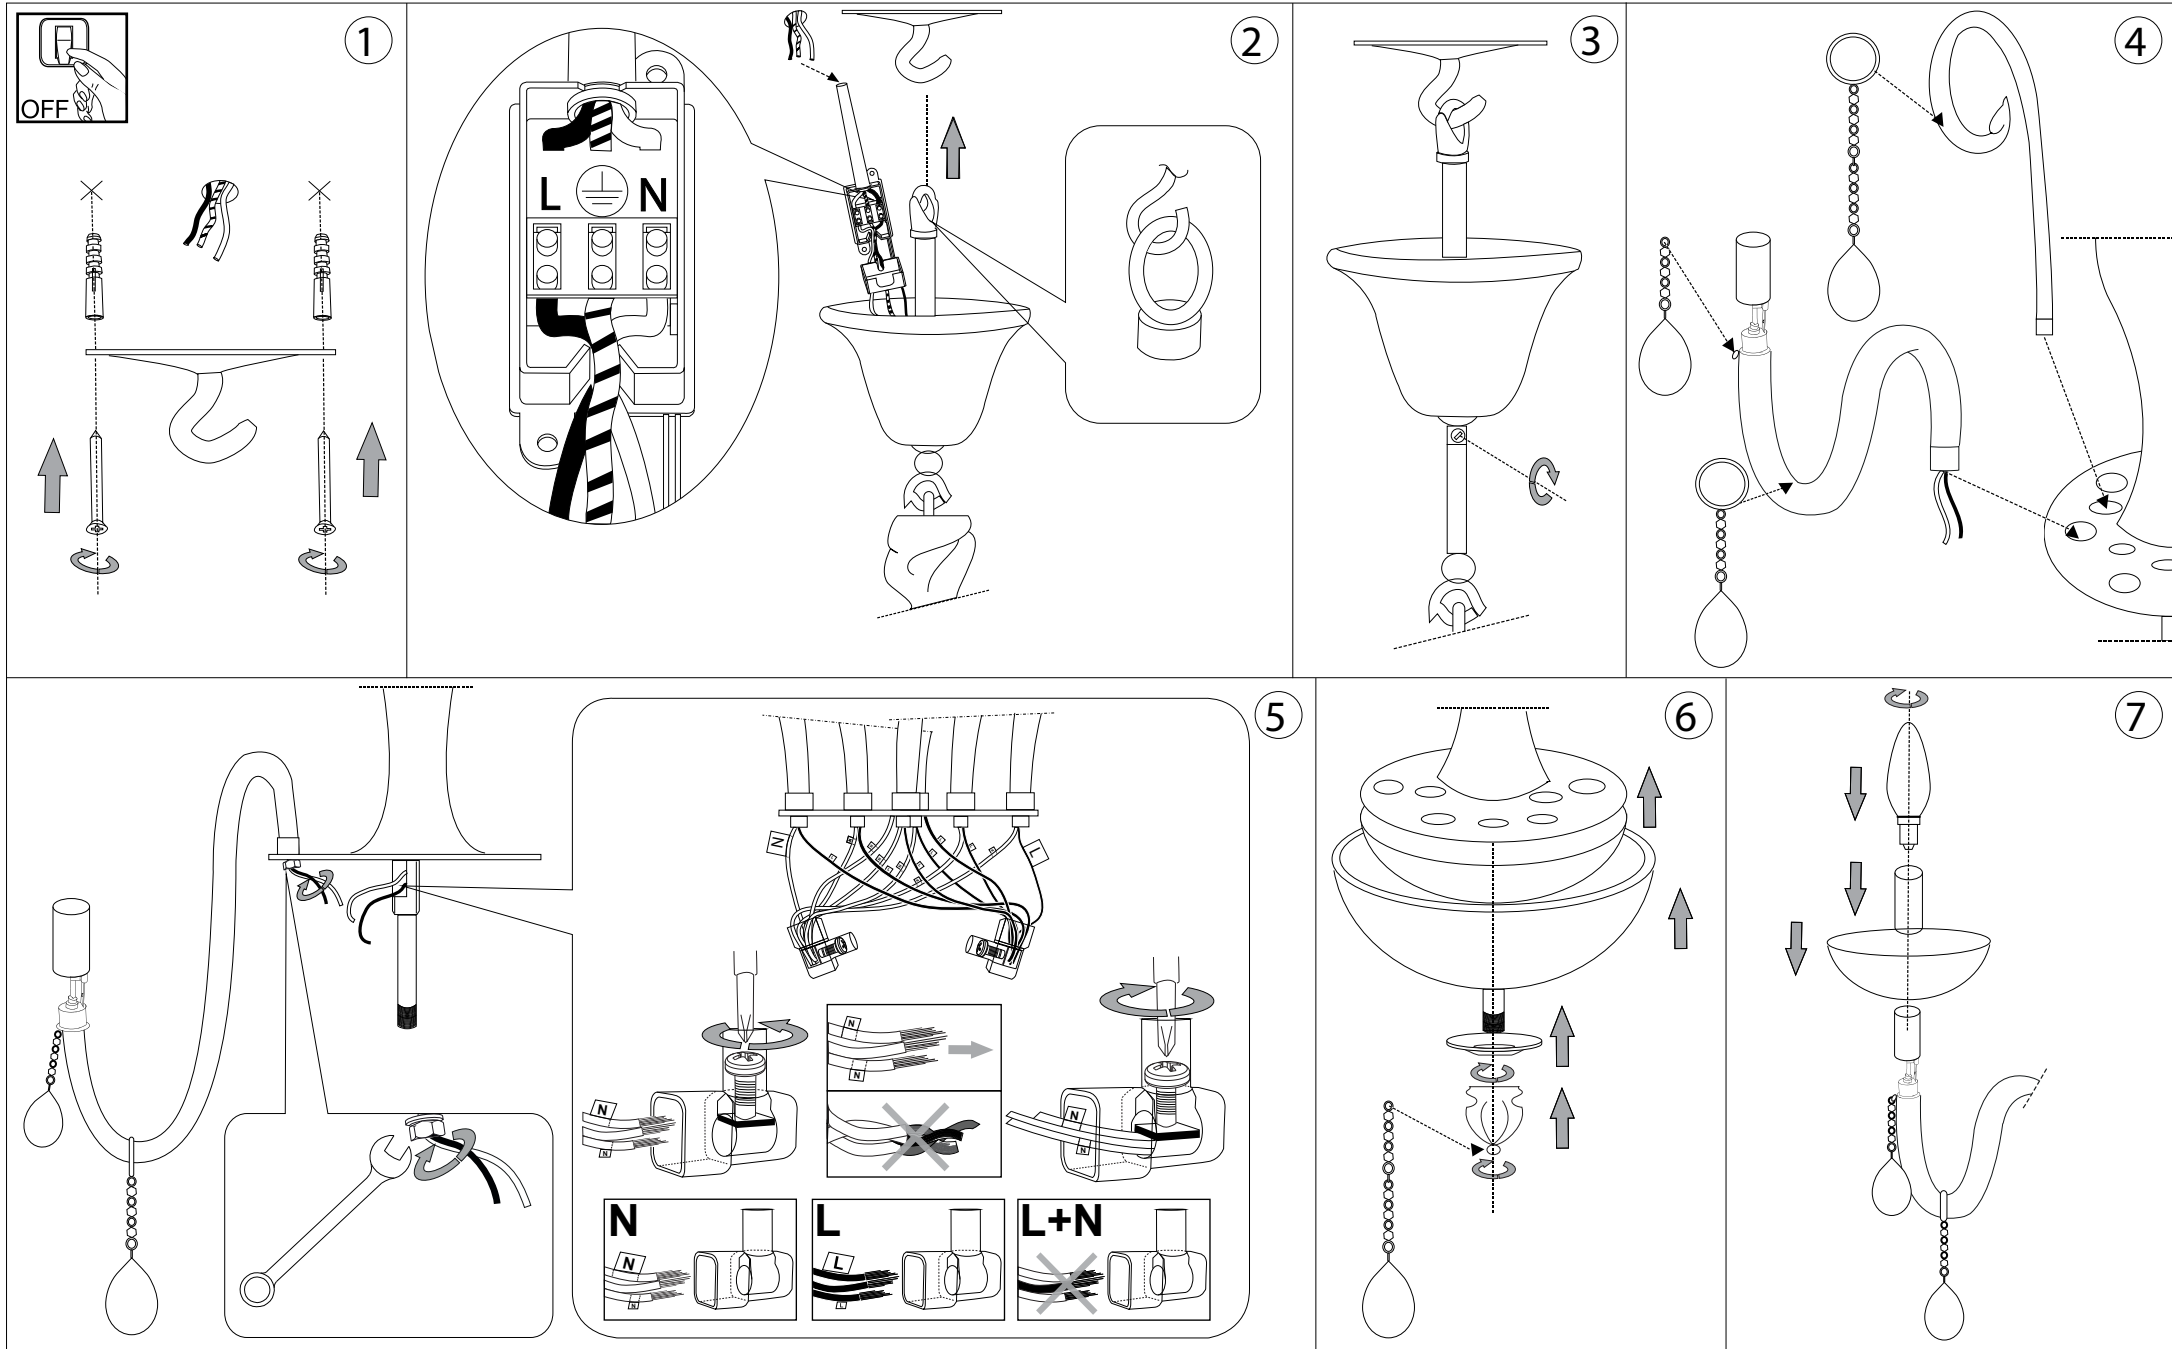

# IDEAL LUX<sup>®</sup>

IDEAL LUX s.r.l.  
 Via Taglio Destro 32  
 30035 Mirano (VE) Italy  
 WWW.ideal-lux.com

IDEAL LUX Warehouse  
 Via delle Industrie, 8/D  
 30036 Santa Maria di Sala (Venezia)  
 8.00 - 12.00 / 13.30 - 17.00

**ESEGUIRE LE OPERAZIONI DI MONTAGGIO, SEGUENDO L'ORDINE NUMERICO PROGRESSIVO.**  
**FOLLOW THE ASSEMBLY INSTRUCTIONS BY READING THE NUMERICAL PROGRESSION**

L'installazione di questo apparecchio deve essere effettuata da personale qualificato  
The lighting fitting should be installed by a qualified electrician