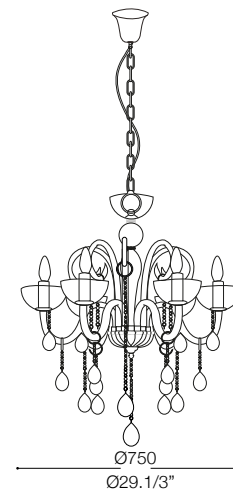

## Canaletto SP8

Lampada a sospensione  
 Suspension lamp  
 Suspension  
 Pendelleuchte  
 Lámpara colgante  
 Люстры и подвесы

max 8 x 40W E14 / 240V  
 - 8021696114514 AMBRA  
 - 8021696027630 TRASPARENTE