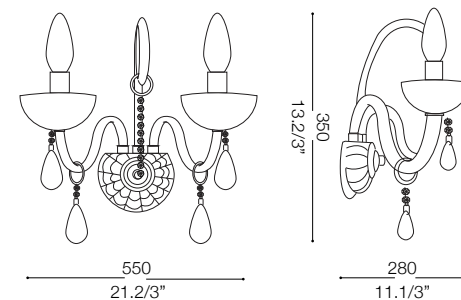

IDEAL LUX[®]

Canaletto AP2

Lampada da parete
Wall lamp
Applique
Wandleuchte
Lámpara de pared
Настенные светильники

max 2 x 40W E14 / 240V
- 8021696114538 AMBRA
- 8021696027616 TRASPARENTE

IDEAL LUX[®]

IDEAL LUX s.r.l.
Via Taglio Destro 32
30035 Mirano (VE) Italy
WWW.ideal-lux.com

IDEAL LUX Warehouse
Via delle Industrie, 8/D
30036 Santa Maria di Sala (Venezia)
8.00 - 12.00 / 13.30 - 17.00

**ESEGUIRE LE OPERAZIONI DI MONTAGGIO, SEGUENDO L'ORDINE NUMERICO PROGRESSIVO.
FOLLOW THE ASSEMBLY INSTRUCTIONS BY READING THE NUMERICAL PROGRESSION**