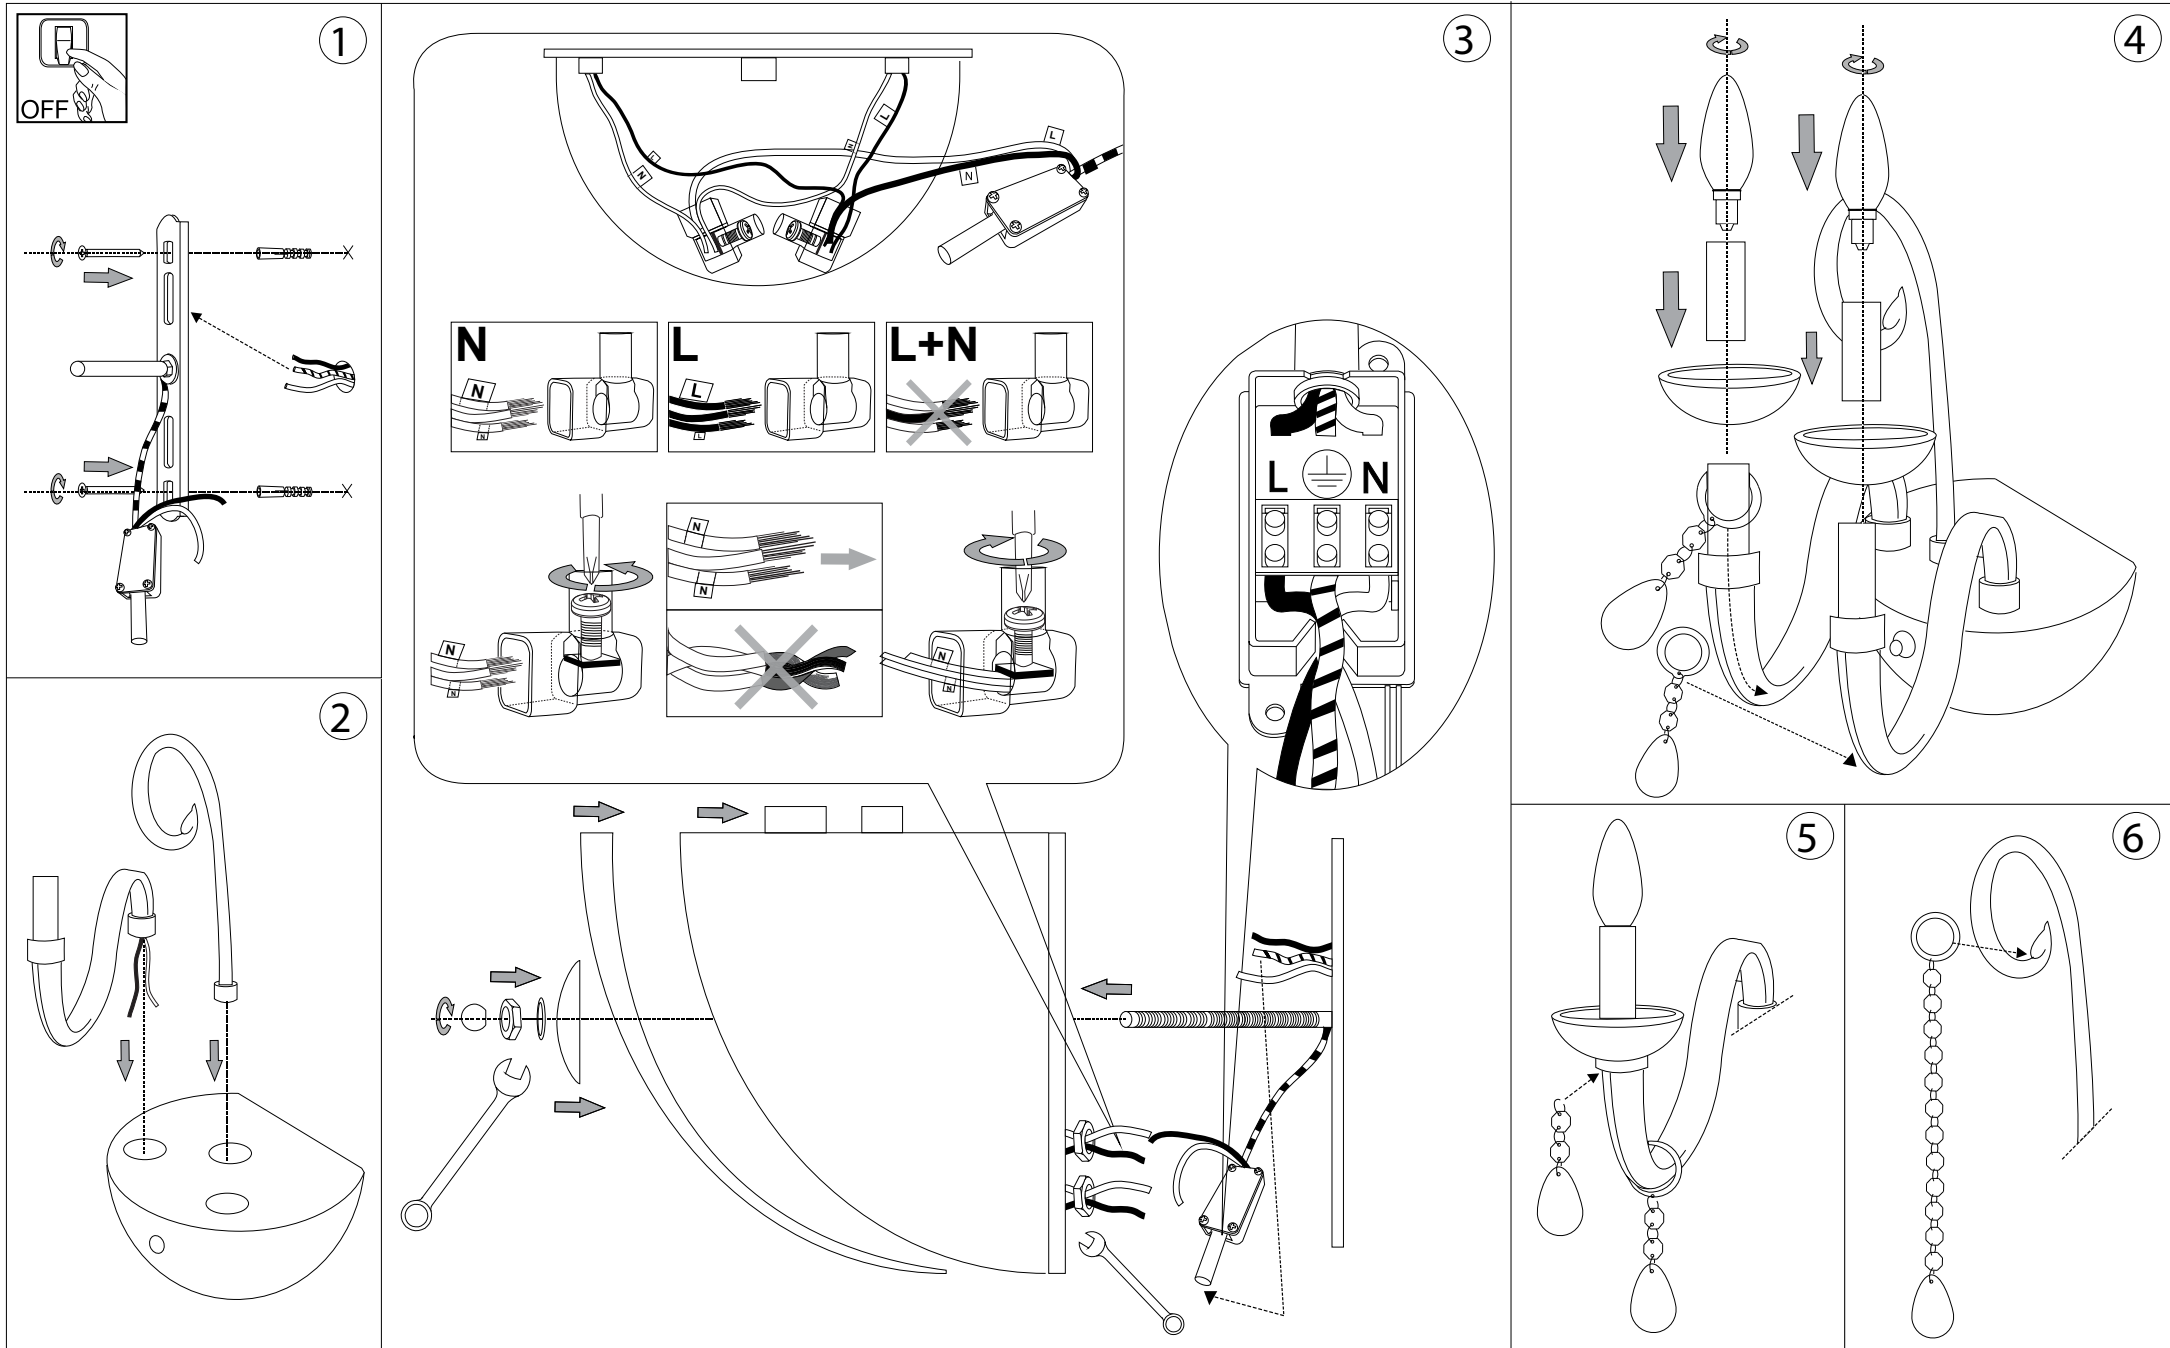

IDEAL LUX[®]

Canaletto AP2

Lampada da parete
Wall lamp
Applique
Wandleuchte
Lámpara de pared
Настенные светильники

max 2 x 40W E14 / 240V
- 8021696114538 AMBRA
- 8021696027616 TRASPARENTE

IDEAL LUX[®]

IDEAL LUX s.r.l.
Via Taglio Destro 32
30035 Mirano (VE) Italy
WWW.ideal-lux.com

IDEAL LUX Warehouse
Via delle Industrie, 8/D
30036 Santa Maria di Sala (Venezia)
8.00 - 12.00 / 13.30 - 17.00

**ESEGUIRE LE OPERAZIONI DI MONTAGGIO, SEGUENDO L'ORDINE NUMERICO PROGRESSIVO.
FOLLOW THE ASSEMBLY INSTRUCTIONS BY READING THE NUMERICAL PROGRESSION**

**L'installazione di questo apparecchio deve essere effettuata da personale qualificato
The lighting fitting should be installed by a qualified electrician**

**La sicurezza di questo apparecchio è garantita solo con l'uso appropriato di queste istruzioni pertanto è necessario conservarle.
The safety and reliability are guaranteed only when installation instructions are properly followed. Please retain this instruction sheet for future reference.**