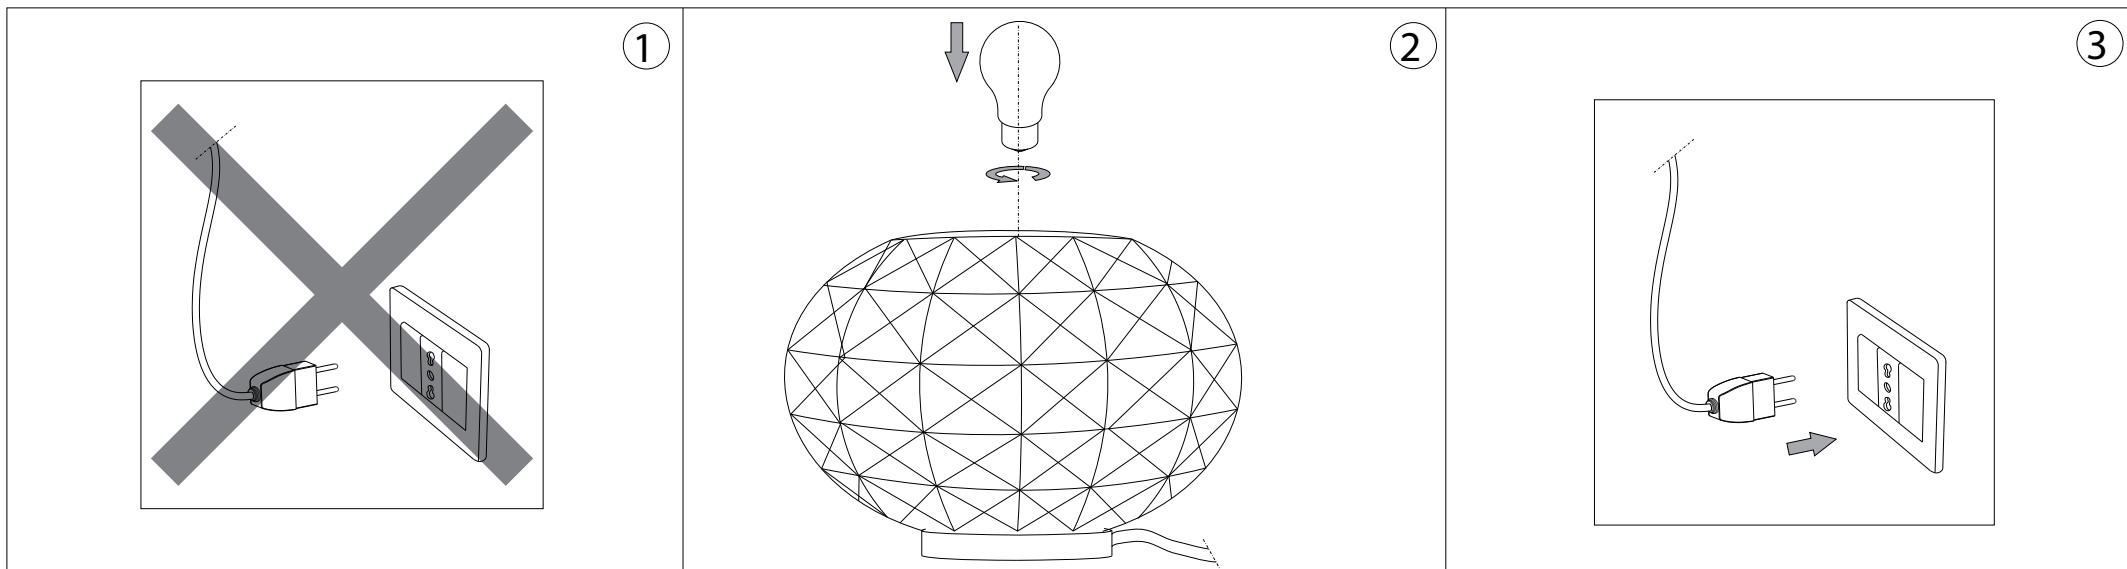

ESEGUIRE LE OPERAZIONI DI MONTAGGIO, SEGUENDO L'ORDINE NUMERICO PROGRESSIVO.
FOLLOW THE ASSEMBLY INSTRUCTIONS BY READING THE NUMERICAL PROGRESSION

La sicurezza di questo apparecchio è garantita solo con l'uso appropriato di queste istruzioni pertanto è necessario conservarle.
The safety and reliability are guaranteed only when installation instructions are properly followed. Please retain this instruction sheet for future reference.