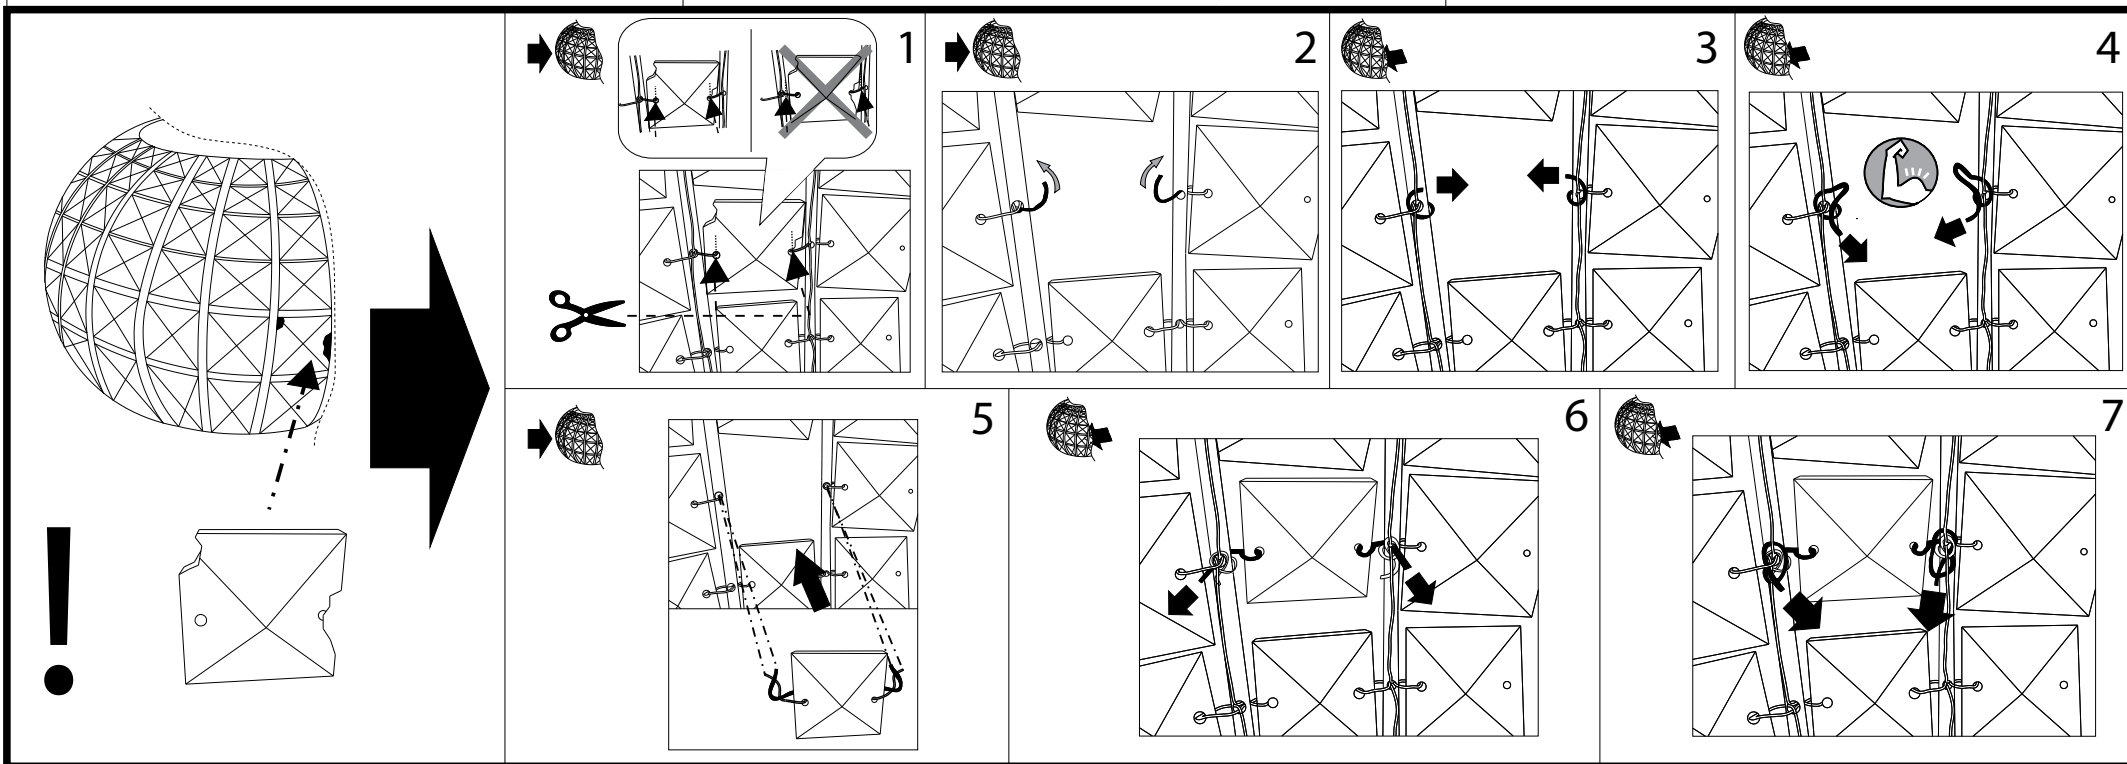

ESEGUIRE LE OPERAZIONI DI MONTAGGIO, SEGUENDO L'ORDINE NUMERICO PROGRESSIVO.
FOLLOW THE ASSEMBLY INSTRUCTIONS BY READING THE NUMERICAL PROGRESSION

La sicurezza di questo apparecchio è garantita solo con l'uso appropriato di queste istruzioni pertanto è necessario conservarle.
The safety and reliability are guaranteed only when installation instructions are properly followed. Please retain this instruction sheet for future reference.