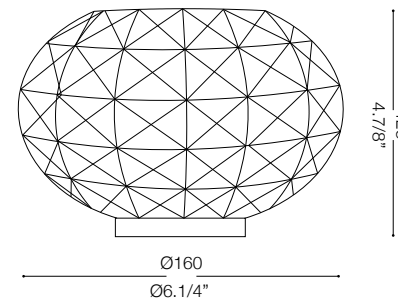

## Calypso TL1

Lampada da tavolo  
Table lamp  
Lampe de table  
Tischlampe  
Lámpara de sobremesa  
Настольные лампы

max 1 x 40W G9 / 240V  
- 8021696044217 CROMO