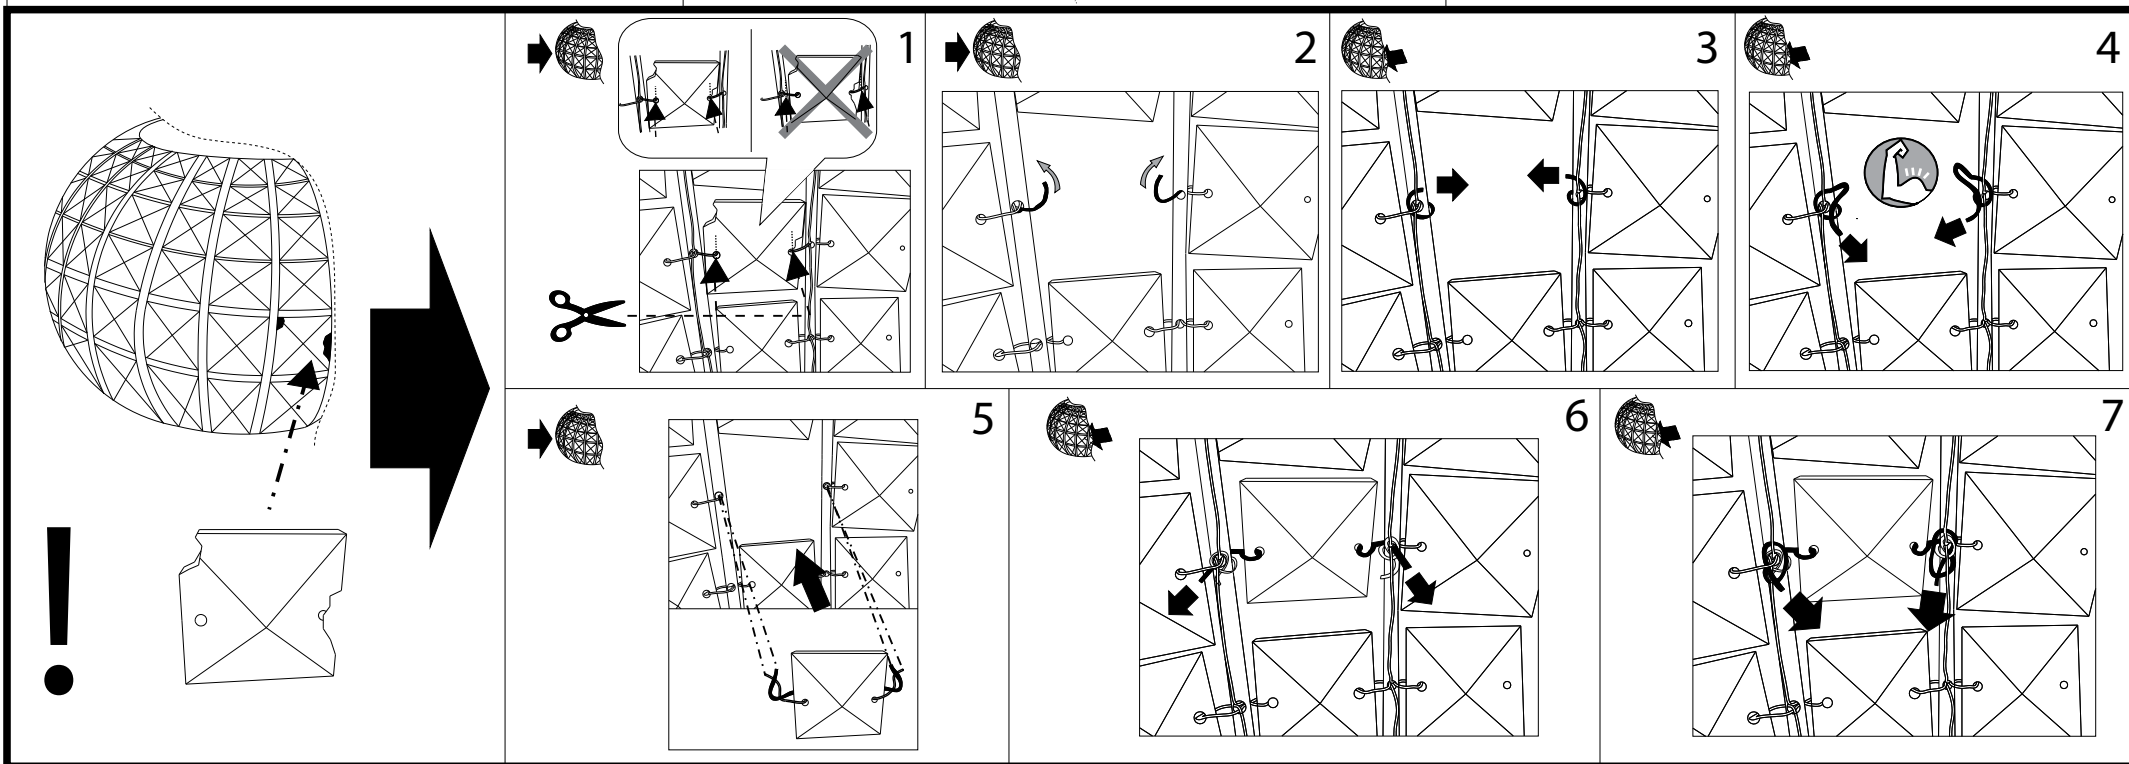

ESEGUIRE LE OPERAZIONI DI MONTAGGIO, SEGUENDO L'ORDINE NUMERICO PROGRESSIVO.
FOLLOW THE ASSEMBLY INSTRUCTIONS BY READING THE NUMERICAL PROGRESSION

La sicurezza di questo apparecchio è garantita solo con l'uso appropriato di queste istruzioni pertanto è necessario conservarle.
The safety and reliability are guaranteed only when installation instructions are properly followed. Please retain this instruction sheet for future reference.