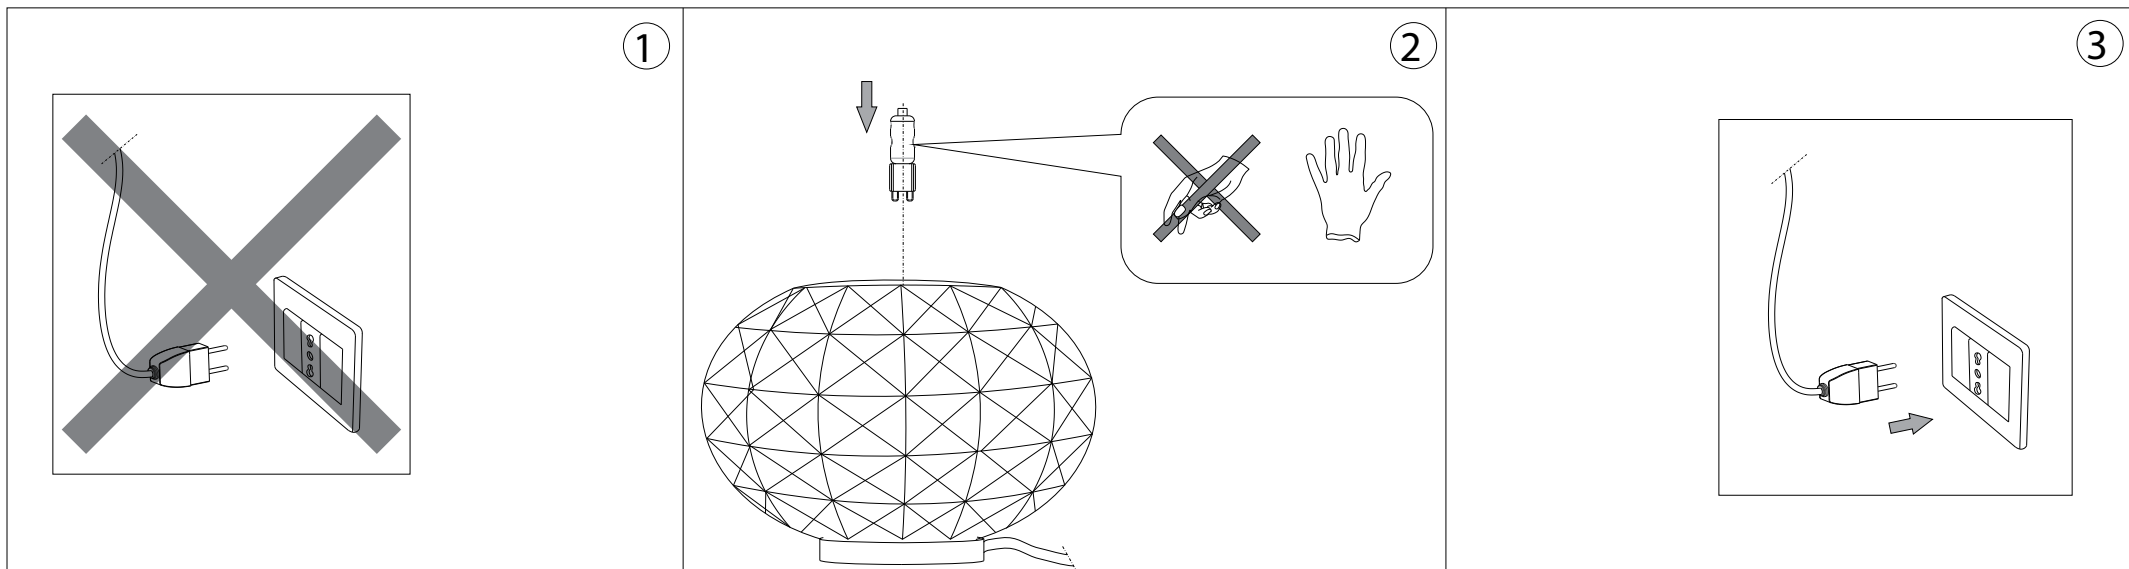

ESEGUIRE LE OPERAZIONI DI MONTAGGIO, SEGUENDO L'ORDINE NUMERICO PROGRESSIVO.
FOLLOW THE ASSEMBLY INSTRUCTIONS BY READING THE NUMERICAL PROGRESSION

La sicurezza di questo apparecchio è garantita solo con l'uso appropriato di queste istruzioni pertanto è necessario conservarle.
The safety and reliability are guaranteed only when installation instructions are properly followed. Please retain this instruction sheet for future reference.