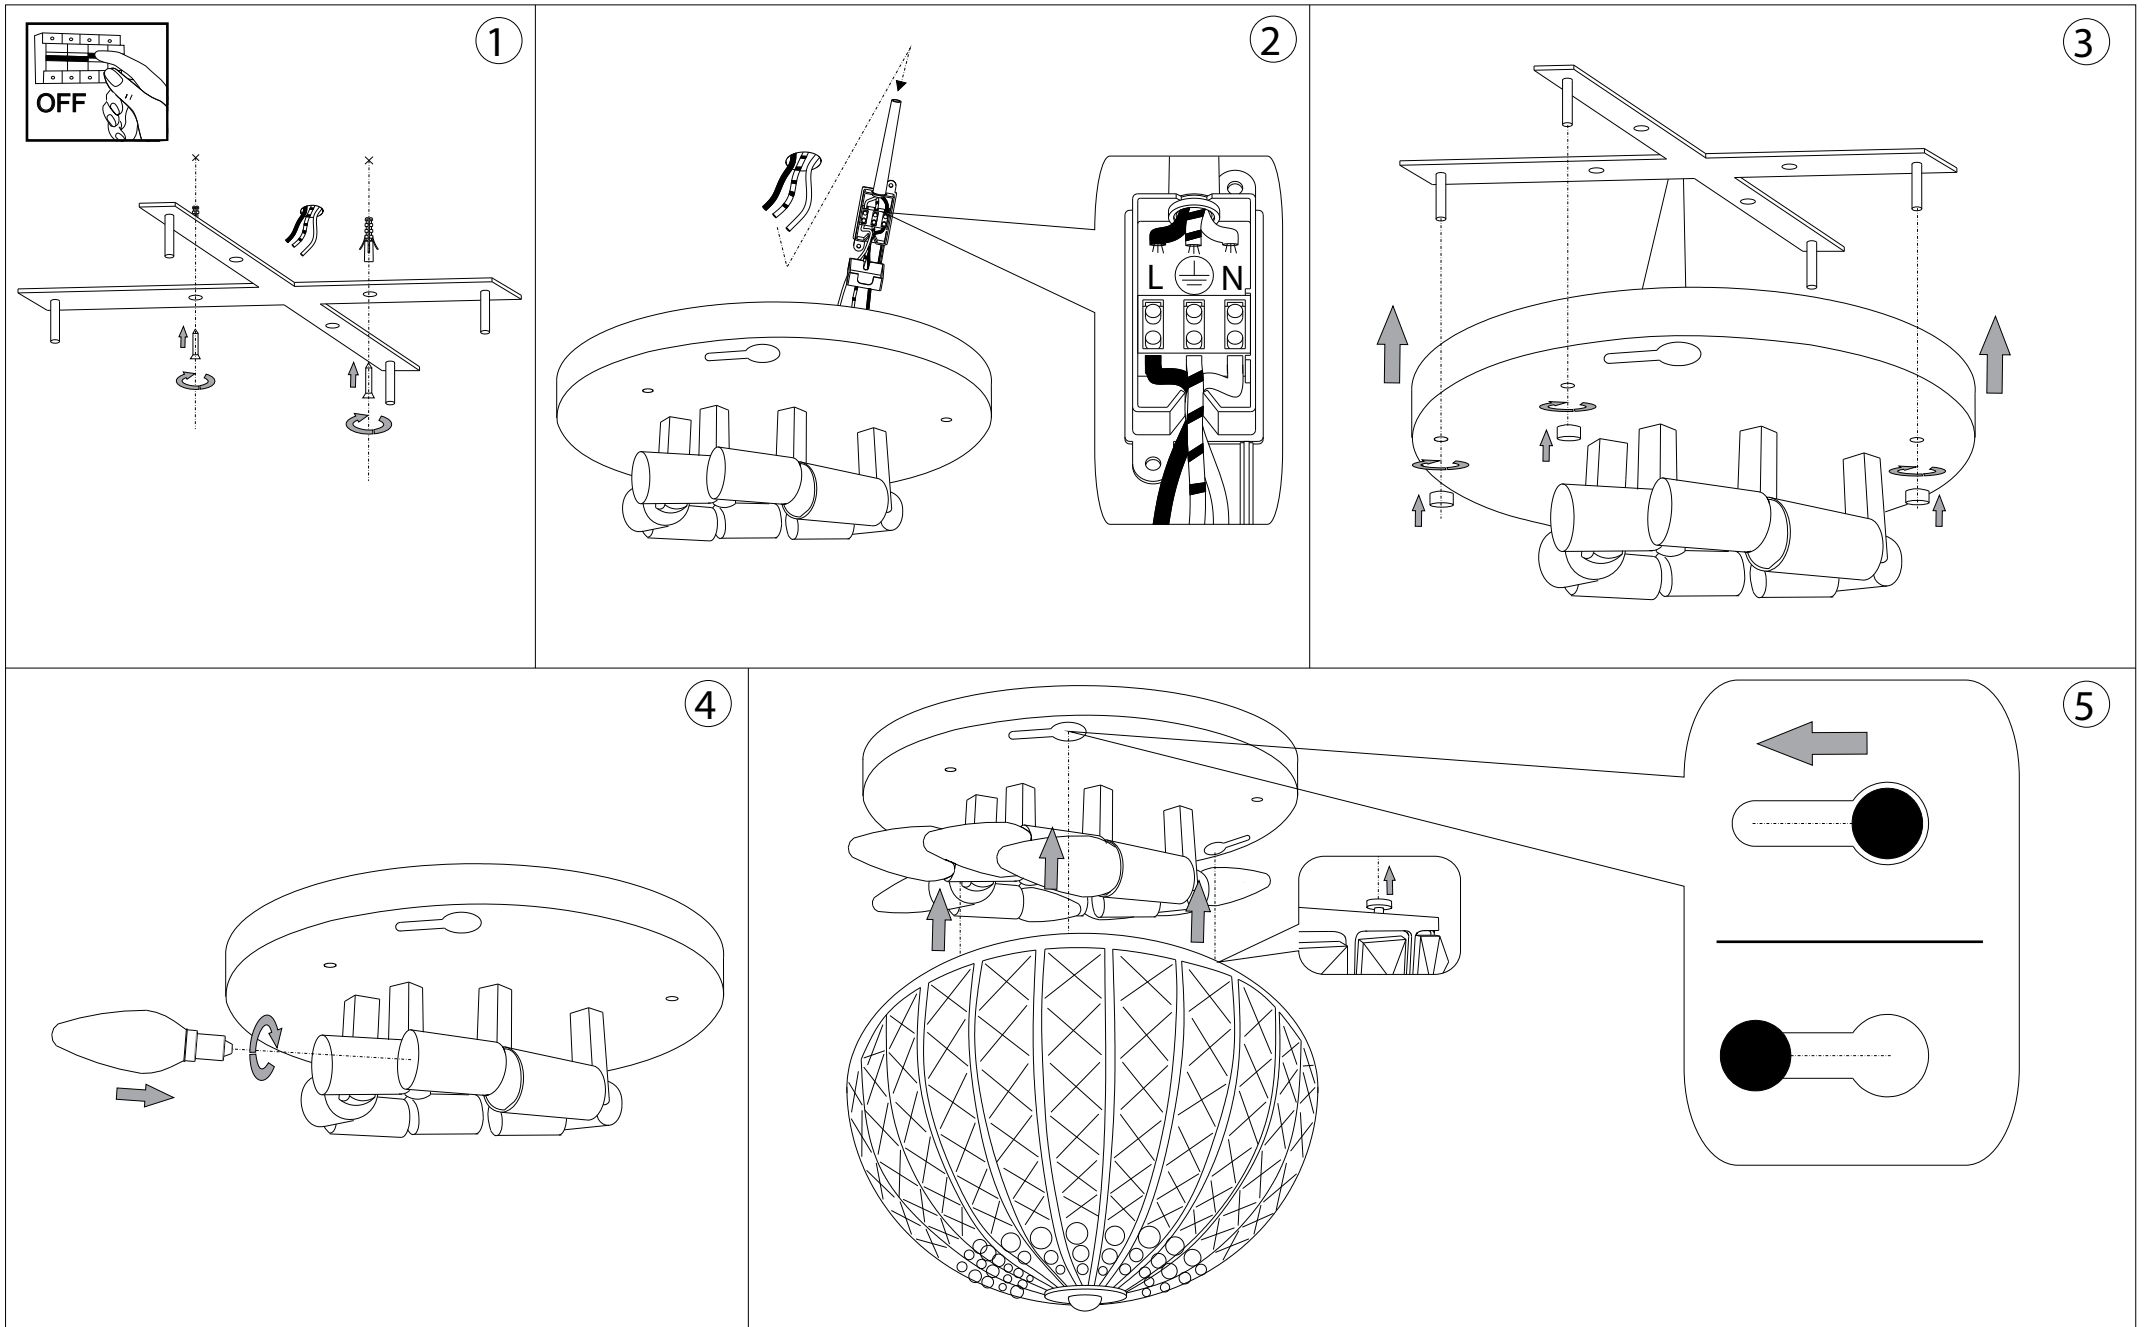

IDEAL LUX[®]

Calypso PL8

Lampada da soffitto
Ceiling lamp
Plafonnier
Deckenleuchte
Lámpara de techo
Потолочные светильники

max 8 x 40W E14 / 240V
- 8021696066424 CROMO

IDEAL LUX[®]

IDEAL LUX s.r.l.
Via Taglio Destro 32
30035 Mirano (VE) Italy
WWW.ideal-lux.com

IDEAL LUX Warehouse
Via delle Industrie, 8/D
30036 Santa Maria di Sala (Venezia)
8.00 - 12.00 / 13.30 - 17.00

ESEGUIRE LE OPERAZIONI DI MONTAGGIO, SEGUENDO L'ORDINE NUMERICO PROGRESSIVO.
FOLLOW THE ASSEMBLY INSTRUCTIONS BY READING THE NUMERICAL PROGRESSION