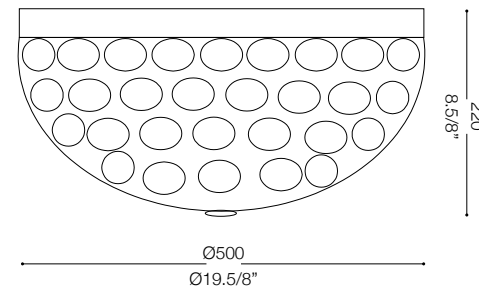

IDEAL LUX[®]

Calypso PL8

Lampada da soffitto
Ceiling lamp
Plafonnier
Deckenleuchte
Lámpara de techo
Потолочные светильники

max 8 x 40W E14 / 240V
- 8021696066424 CROMO

IDEAL LUX[®]

IDEAL LUX s.r.l.
Via Taglio Destro 32
30035 Mirano (VE) Italy
WWW.ideal-lux.com

IDEAL LUX Warehouse
Via delle Industrie, 8/D
30036 Santa Maria di Sala (Venezia)
8.00 - 12.00 / 13.30 - 17.00

ESEGUIRE LE OPERAZIONI DI MONTAGGIO, SEGUENDO L'ORDINE NUMERICO PROGRESSIVO.
FOLLOW THE ASSEMBLY INSTRUCTIONS BY READING THE NUMERICAL PROGRESSION