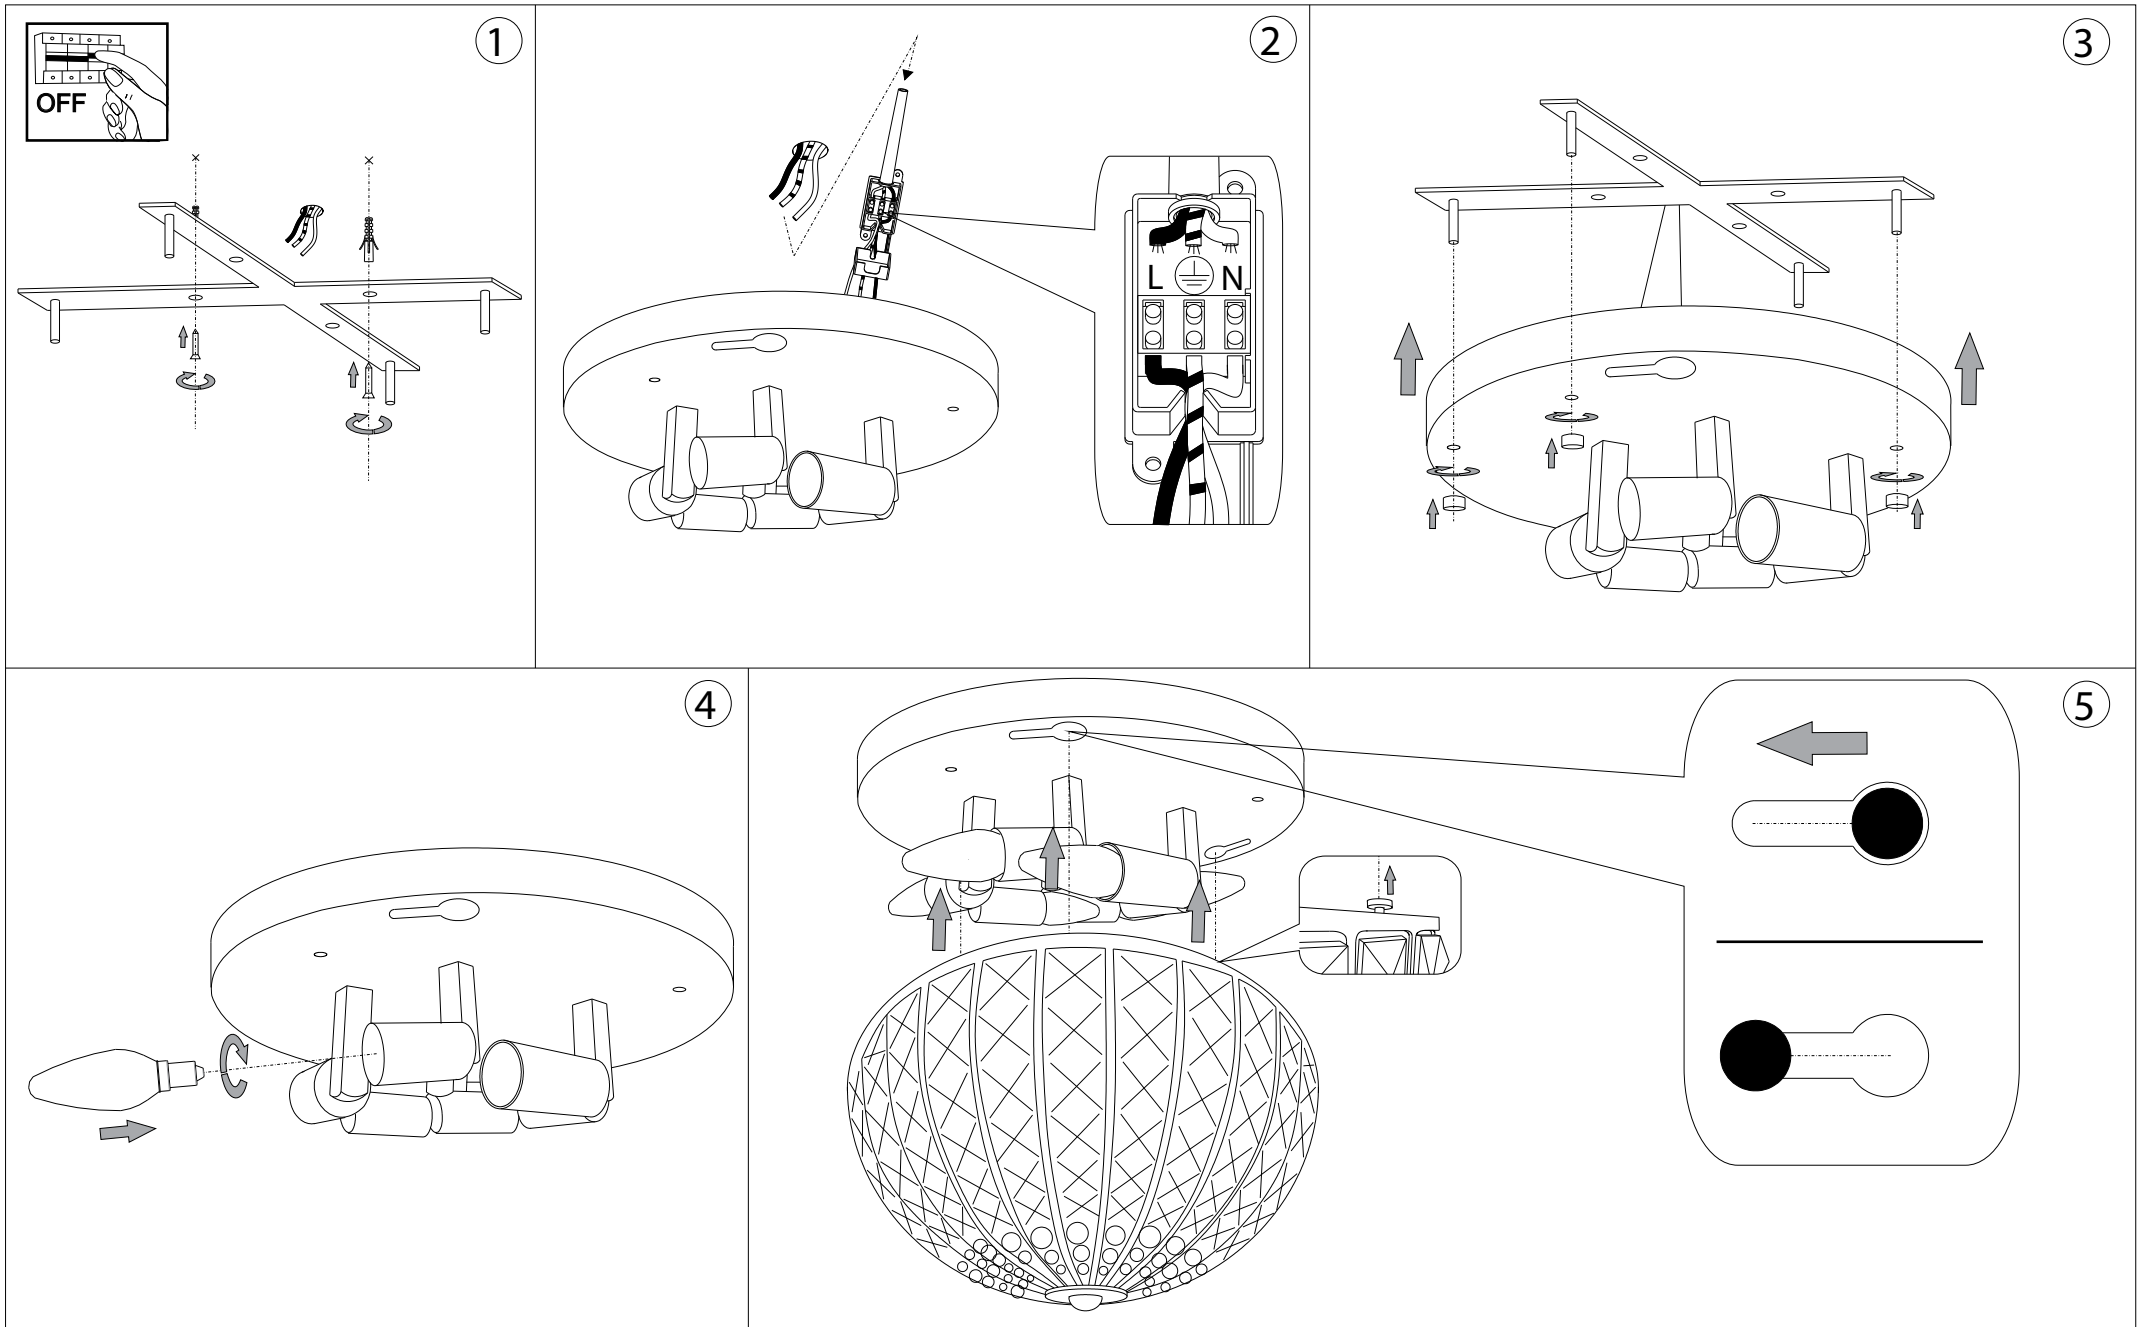

ESEGUIRE LE OPERAZIONI DI MONTAGGIO, SEGUENDO L'ORDINE NUMERICO PROGRESSIVO.
FOLLOW THE ASSEMBLY INSTRUCTIONS BY READING THE NUMERICAL PROGRESSION

La sicurezza di questo apparecchio è garantita solo con l'uso appropriato di queste istruzioni pertanto è necessario conservarle.
The safety and reliability are guaranteed only when installation instructions are properly followed. Please retain this instruction sheet for future reference.