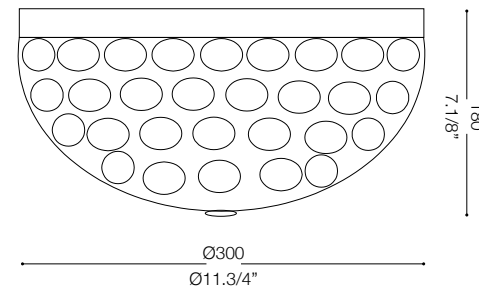

IDEAL LUX[®]

Calypso PL4

Lampada da soffitto
Ceiling lamp
Plafonnier
Deckenleuchte
Lámpara de techo
Потолочные светильники

max 4 x 40W E14 / 240V
- 8021696066400 CROMO

IDEAL LUX[®]

IDEAL LUX s.r.l.
Via Taglio Destro 32
30035 Mirano (VE) Italy
WWW.ideal-lux.com

IDEAL LUX Warehouse
Via delle Industrie, 8/D
30036 Santa Maria di Sala (Venezia)
8.00 - 12.00 / 13.30 - 17.00

ESEGUIRE LE OPERAZIONI DI MONTAGGIO, SEGUENDO L'ORDINE NUMERICO PROGRESSIVO.
FOLLOW THE ASSEMBLY INSTRUCTIONS BY READING THE NUMERICAL PROGRESSION