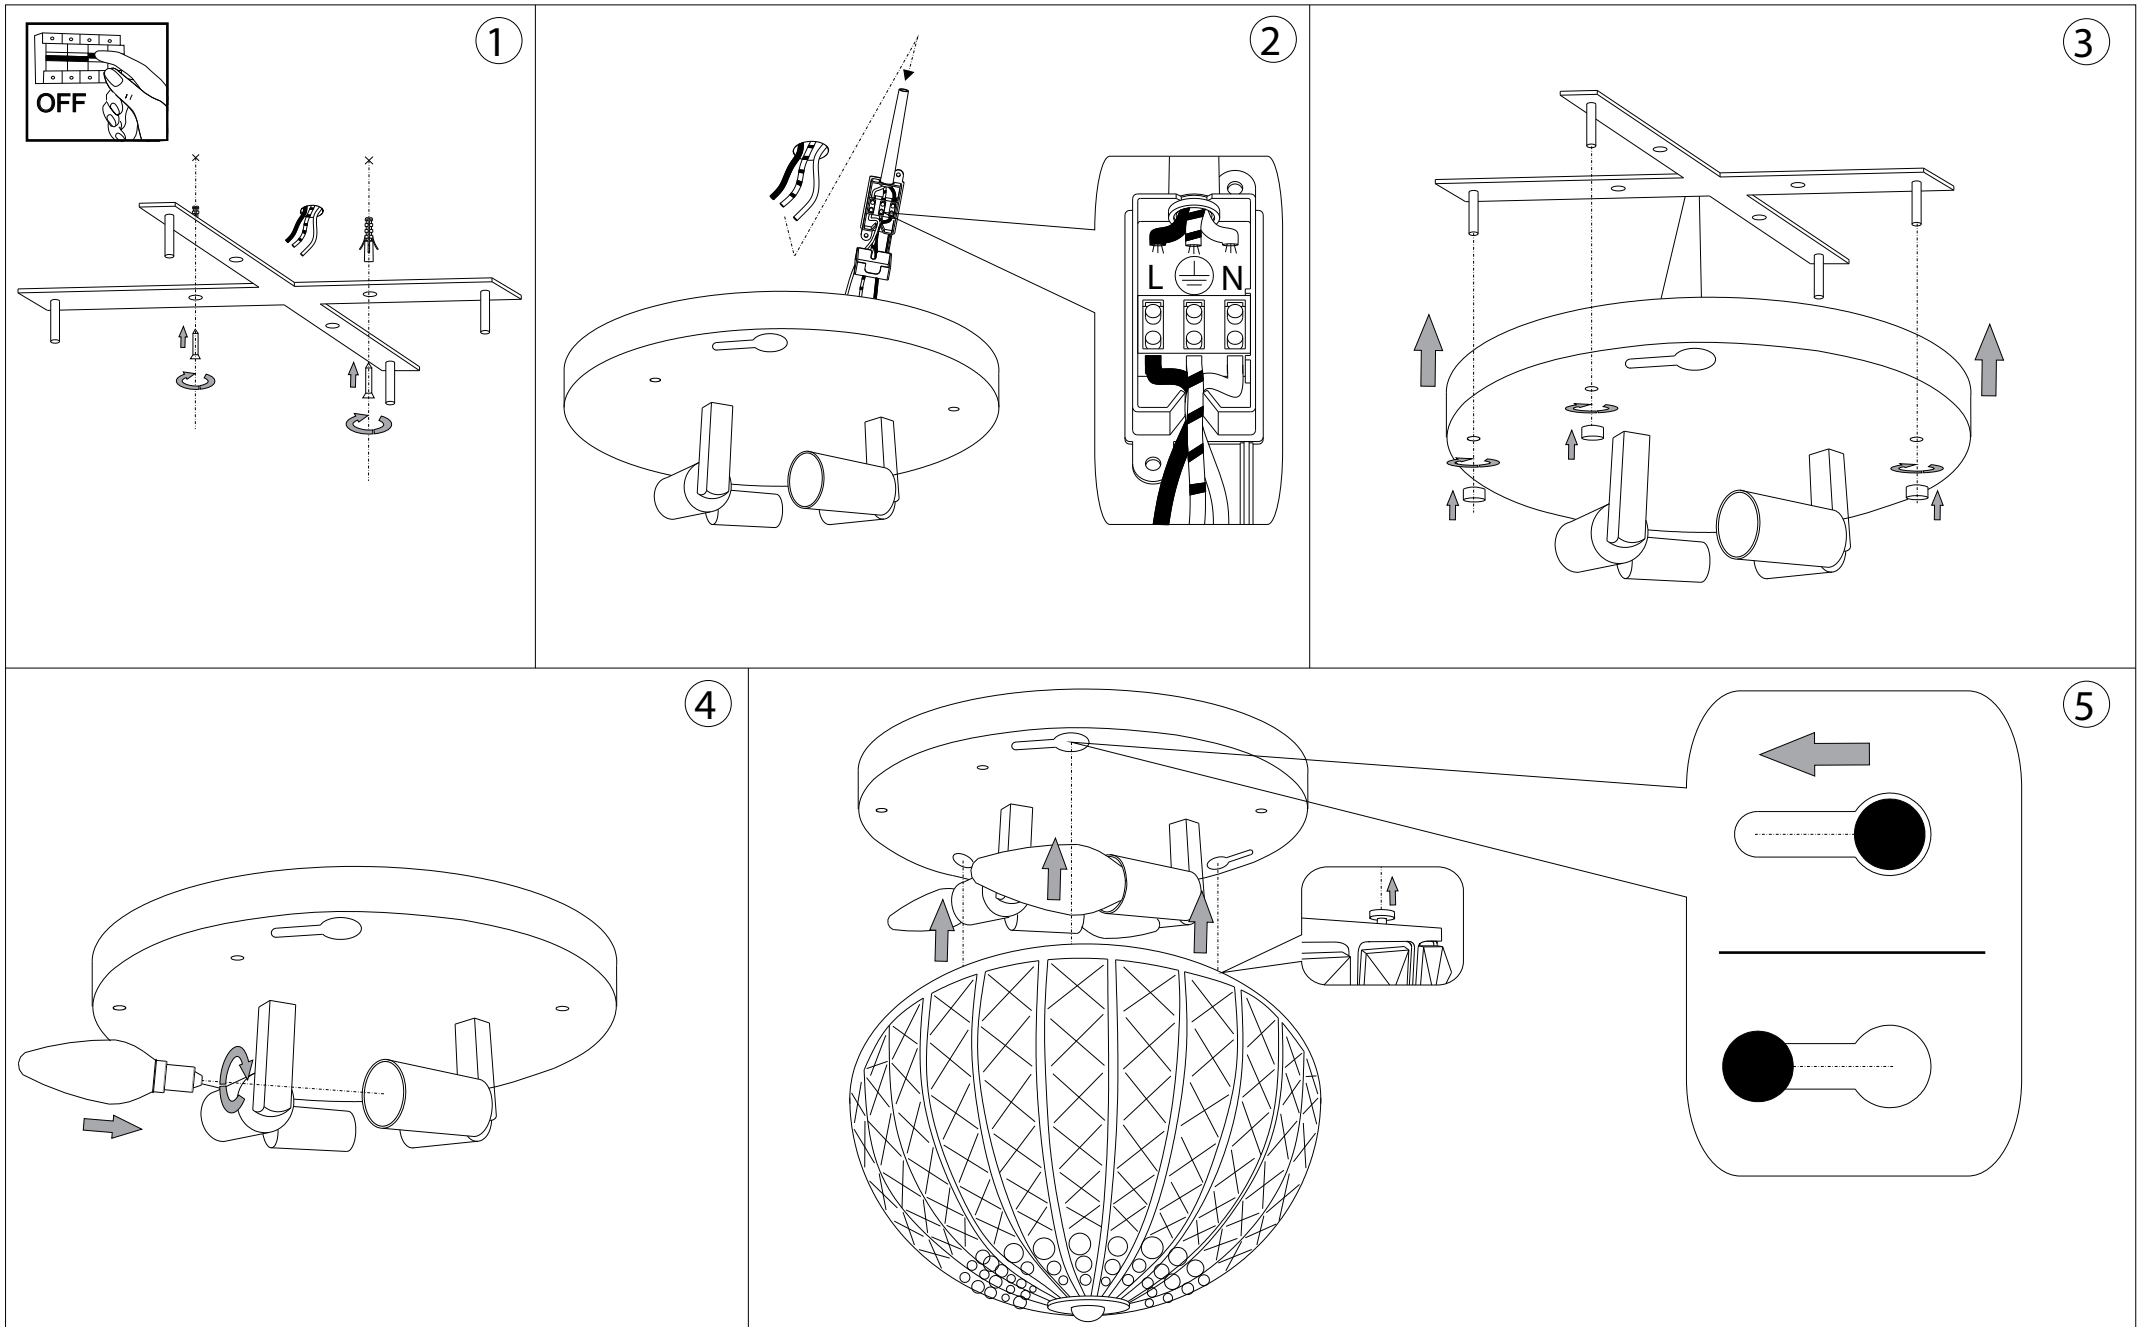

IDEAL LUX[®]

Calypso PL4

Lampada da soffitto
Ceiling lamp
Plafonnier
Deckenleuchte
Lámpara de techo
Потолочные светильники

max 4 x 40W E14 / 240V
- 8021696066400 CROMO

IDEAL LUX[®]

IDEAL LUX s.r.l.
Via Taglio Destro 32
30035 Mirano (VE) Italy
WWW.ideal-lux.com

IDEAL LUX Warehouse
Via delle Industrie, 8/D
30036 Santa Maria di Sala (Venezia)
8.00 - 12.00 / 13.30 - 17.00

ESEGUIRE LE OPERAZIONI DI MONTAGGIO, SEGUENDO L'ORDINE NUMERICO PROGRESSIVO.
FOLLOW THE ASSEMBLY INSTRUCTIONS BY READING THE NUMERICAL PROGRESSION