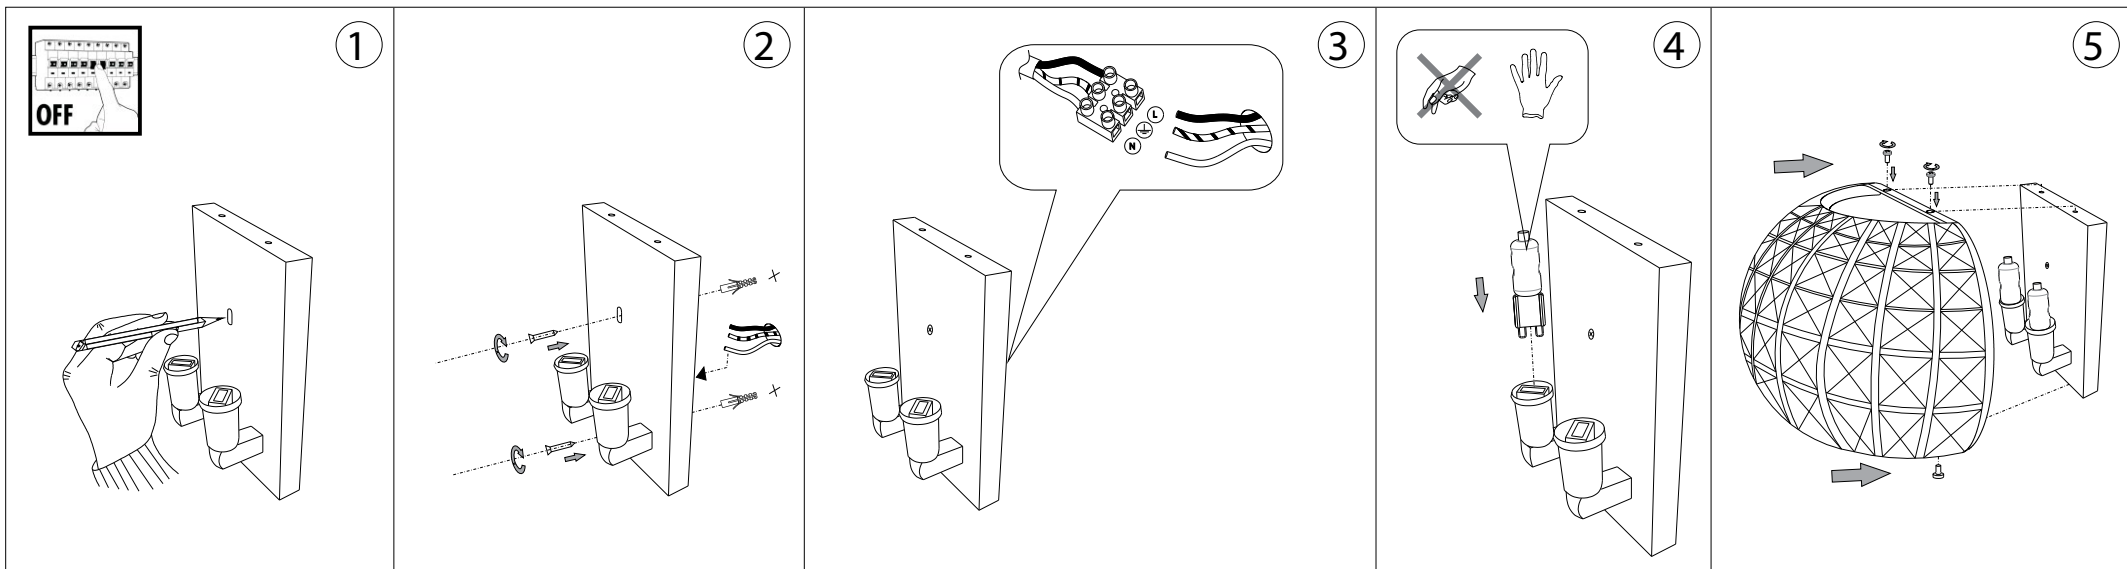

ESEGUIRE LE OPERAZIONI DI MONTAGGIO, SEGUENDO L'ORDINE NUMERICO PROGRESSIVO.
FOLLOW THE ASSEMBLY INSTRUCTIONS BY READING THE NUMERICAL PROGRESSION

La sicurezza di questo apparecchio è garantita solo con l'uso appropriato di queste istruzioni pertanto è necessario conservarle.
The safety and reliability are guaranteed only when installation instructions are properly followed. Please retain this instruction sheet for future reference.