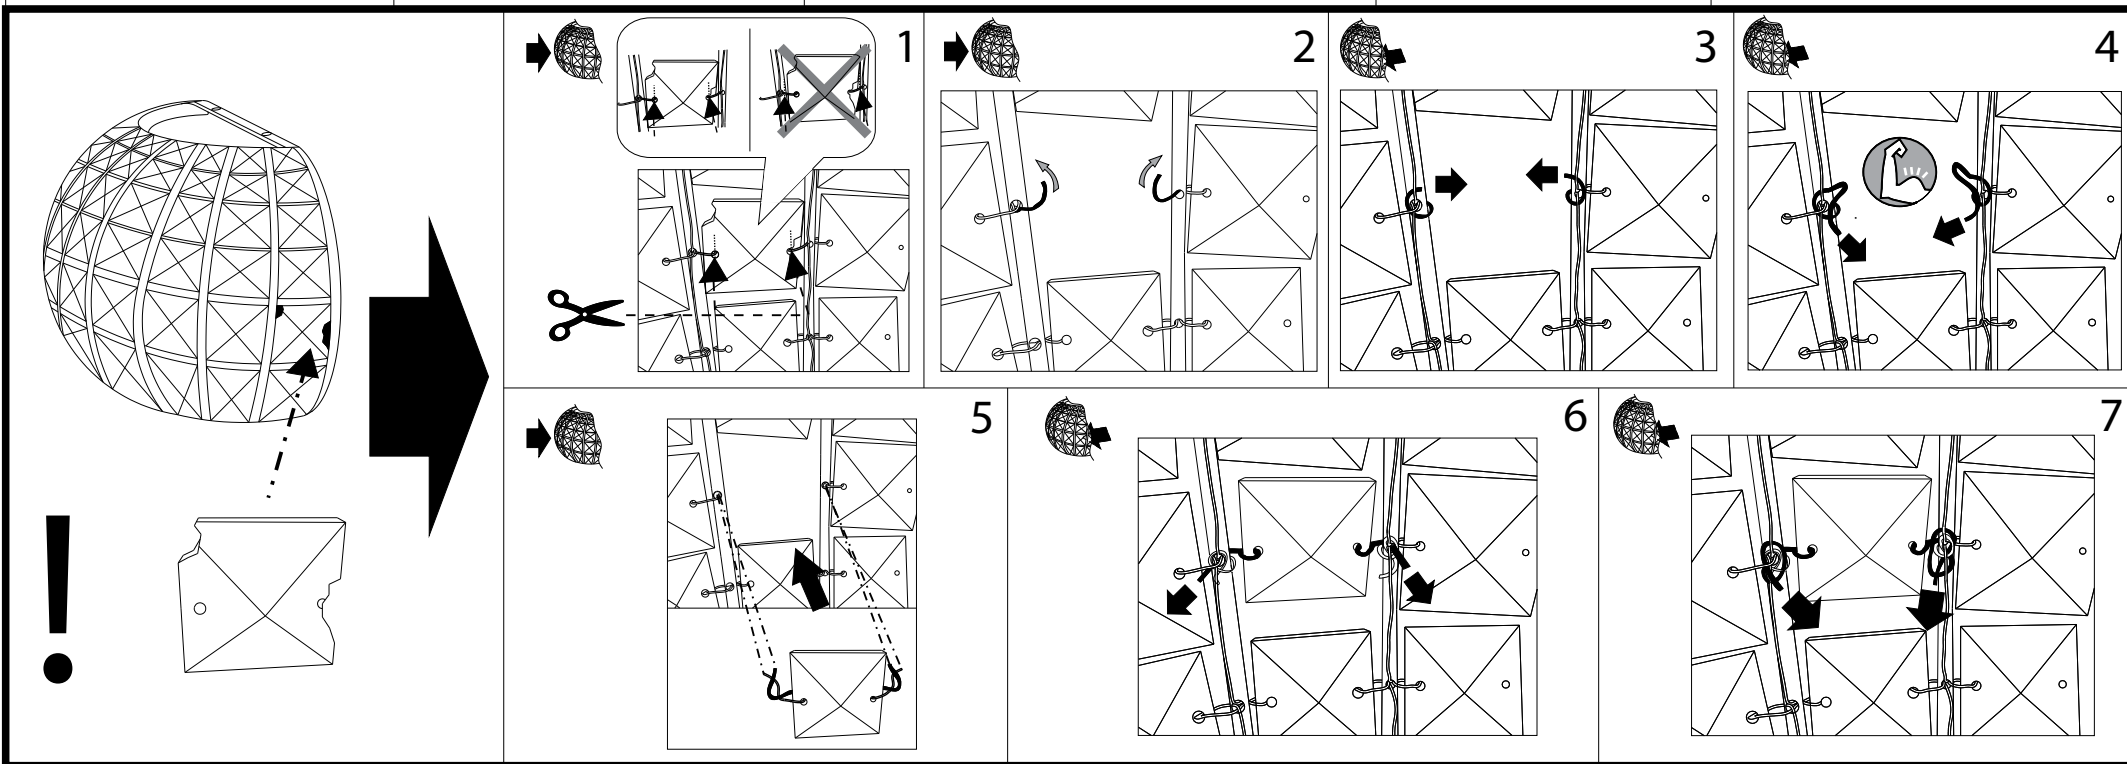

ESEGUIRE LE OPERAZIONI DI MONTAGGIO, SEGUENDO L'ORDINE NUMERICO PROGRESSIVO.
FOLLOW THE ASSEMBLY INSTRUCTIONS BY READING THE NUMERICAL PROGRESSION

La sicurezza di questo apparecchio è garantita solo con l'uso appropriato di queste istruzioni pertanto è necessario conservarle.
The safety and reliability are guaranteed only when installation instructions are properly followed. Please retain this instruction sheet for future reference.