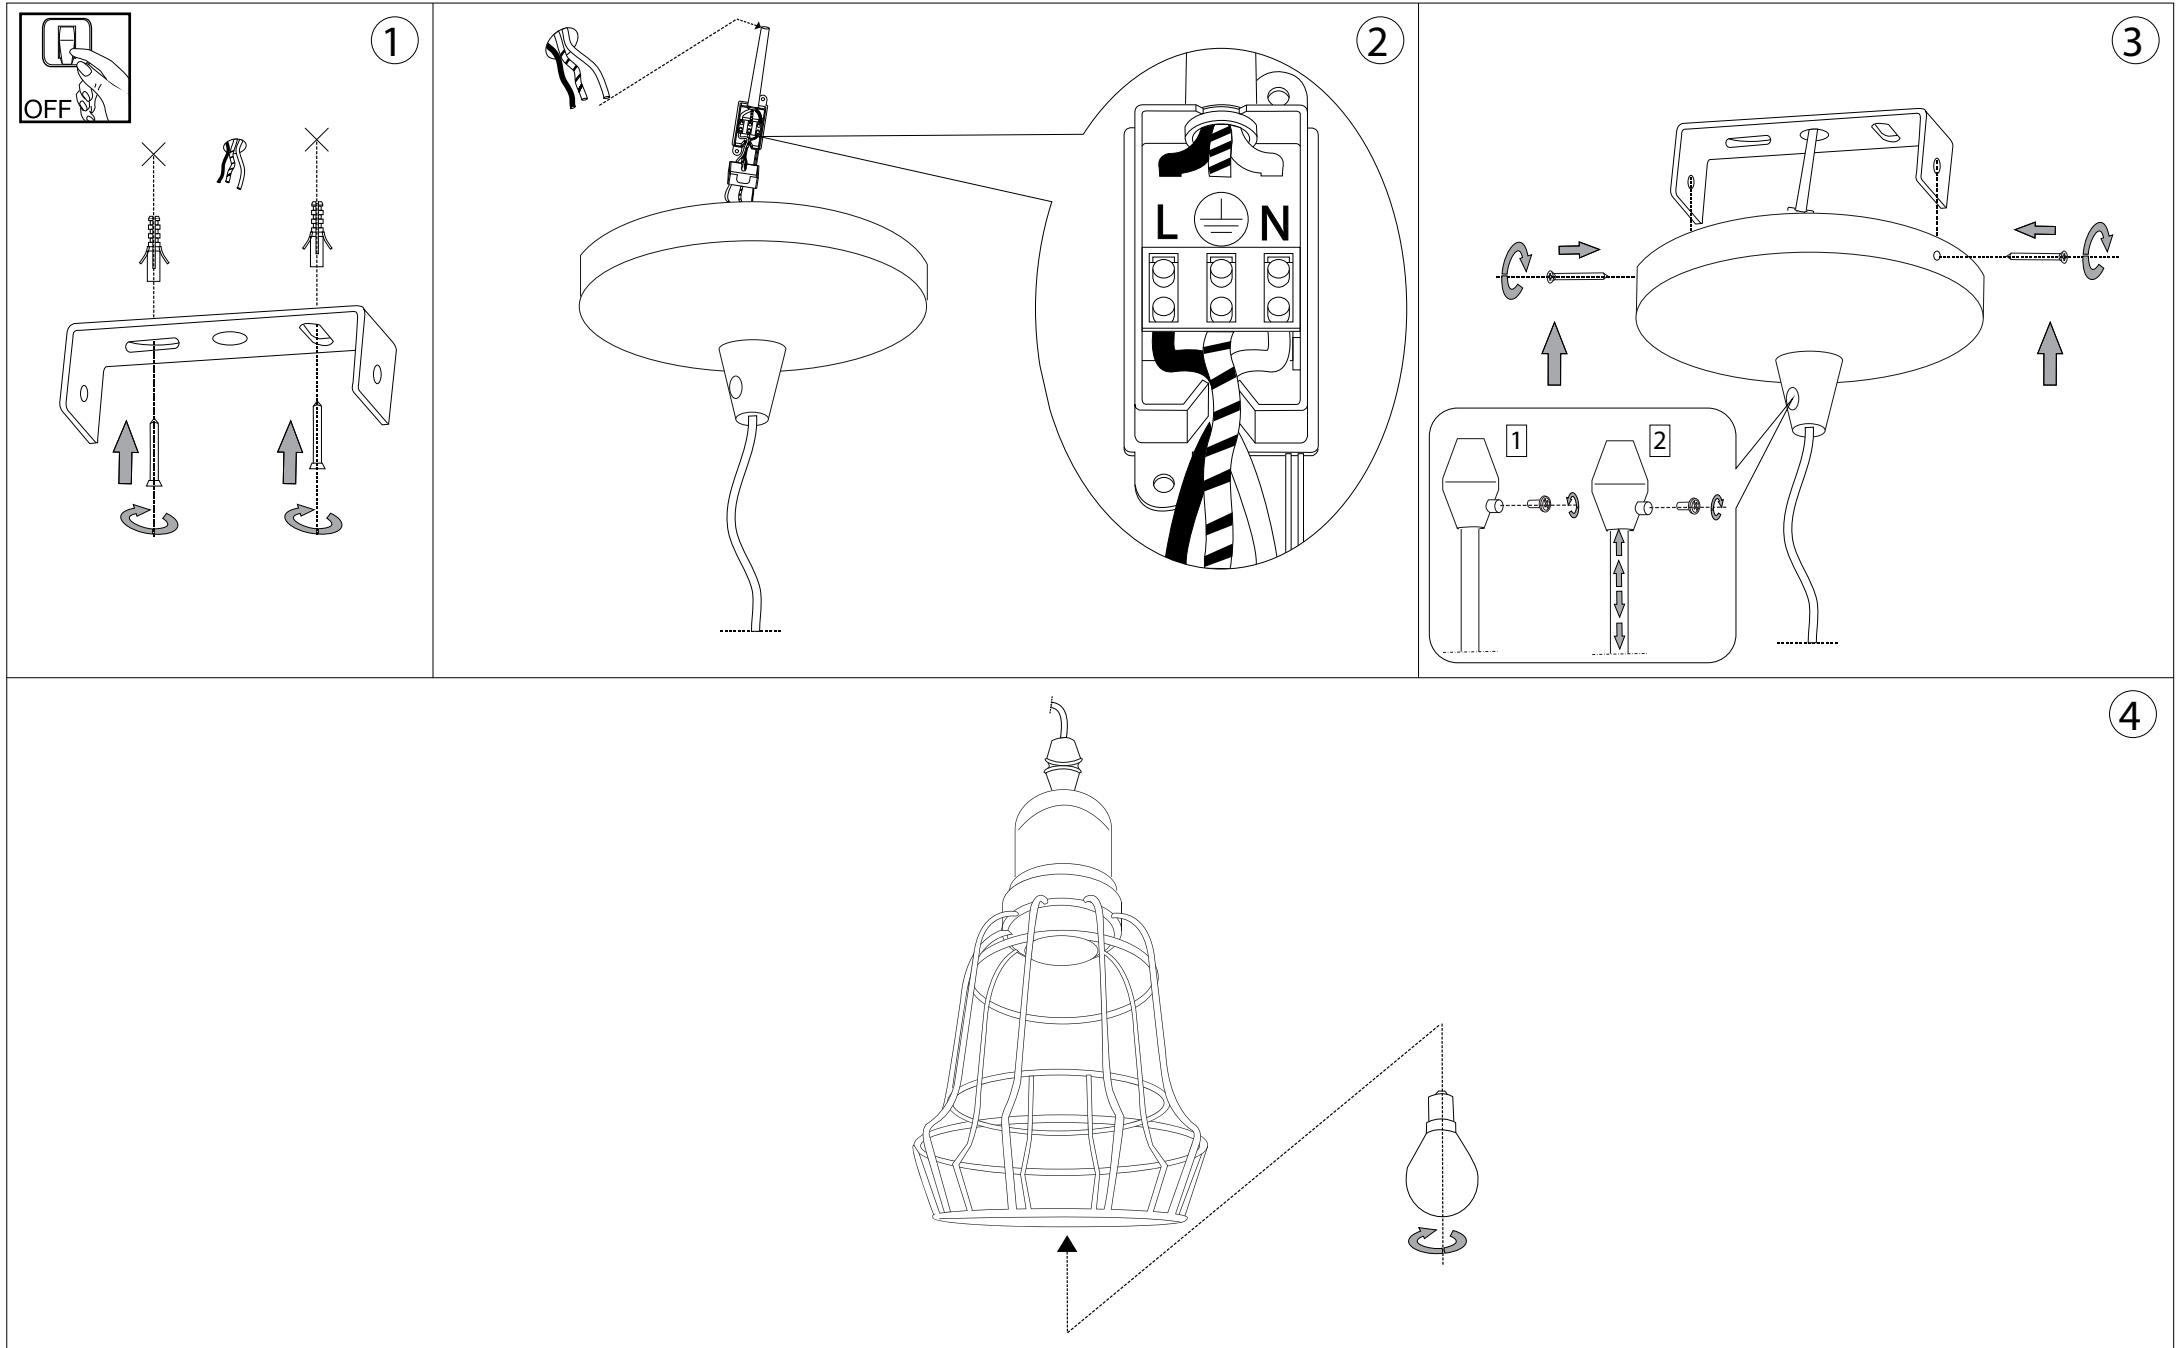

IDEAL LUX®

Cage SP1 Square

Lampada a sospensione
Suspension lamp
Suspension
Pendelleuchte
Lámpara colgante
Люстры и подвесы

max 1 x 60W E27 / 240V
- 8021696114910 BIANCO

Ø170
Ø6.1"

450 - 1700
17.2/3" - 66.5/6"

IDEAL LUX®

IDEAL LUX s.r.l.
Via Taglio Destro 32
30035 Mirano (VE) Italy
WWW.ideal-lux.com

IDEAL LUX Warehouse
Via delle Industrie, 8/D
30036 Santa Maria di Sala (Venezia)
8.00 - 12.00 / 13.30 - 17.00

ESEGUIRE LE OPERAZIONI DI MONTAGGIO, SEGUENDO L'ORDINE NUMERICO PROGRESSIVO.
FOLLOW THE ASSEMBLY INSTRUCTIONS BY READING THE NUMERICAL PROGRESSION

L'installazione di questo apparecchio deve essere effettuata da personale qualificato
The lighting fitting should be installed by a qualified electrician

La sicurezza di questo apparecchio è garantita solo con l'uso appropriato di queste istruzioni pertanto è necessario conservarle.
The safety and reliability are guaranteed only when installation instructions are properly followed. Please retain this instruction sheet for future reference.